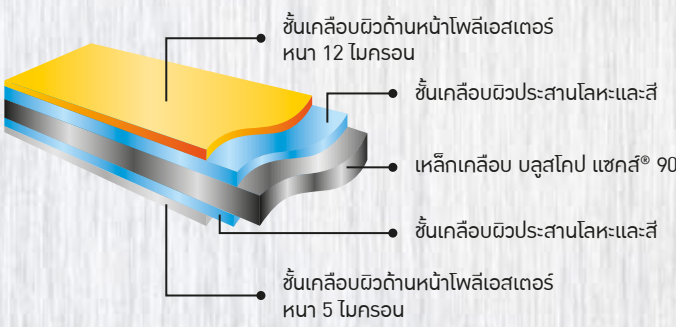

ชั้นเคลือบเหล็กเคลือบ บลูสโคป แซคส์® แดชเชิล

BLUESCOPE Zacs® Dazzle
รับประกันสูงสุด **12 ปี**
โดย เอ็นเอส บลูสโคป

สีมาตรฐาน

Dazzle Asian White แดชเชิล เอเชียัน ไวท์	Dazzle Peanut Butter แดชเชิล พีนัท บัทเทอร์	Dazzle Nuvo Blue แดชเชิล นูโว บลู	Dazzle Bright Green แดชเชิล ไบรท์ กรีน
Dazzle Citrus Orange แดชเชิล ซิตริส ออเรนจ์	Dazzle HG Tiger Red แดชเชิล เอชจี ไทเกอร์ เรด	Dazzle Castle Red แดชเชิล คาสเทิล เรด	Dazzle Natural Brown แดชเชิล เนเชอรัล บราวน์
Dazzle Shampoo Blue แดชเชิล แชมพู บลู	Dazzle Almighty Violet แดชเชิล อัลไมท์ ไวโอเล็ต	Dazzle Banana Leaf แดชเชิล บานาน่า ลีฟ	Dazzle Baitong Green แดชเชิล ไบตอง กรีน
Dazzle Lemon Green แดชเชิล เลมอน กรีน	Dazzle Bangchak Green แดชเชิล บังจก กรีน	Dazzle MG Yellow แดชเชิล เอ็มจี เยลโลว์	Dazzle Brick Orange แดชเชิล บรีค ออเรนจ์

*สีอาจผิดเพี้ยน เนื่องจากข้อจำกัดทางเทคนิคพิมพ์

ของแถมองศาตราสัญลักษณ์ “บลูสโคป แซคส์® แดชเชิล” ใต้แผ่นเหล็ก

บลูสโคป แซคส์® แดชเชิล โดย BLUESCOPE G*** ความหนาแน่นรวม *.**มม ASTM A 924M รหัส XXXXXXXXXXXX (สอบถามเงื่อนไขการรับประกันจากตัวแทนจำหน่าย)