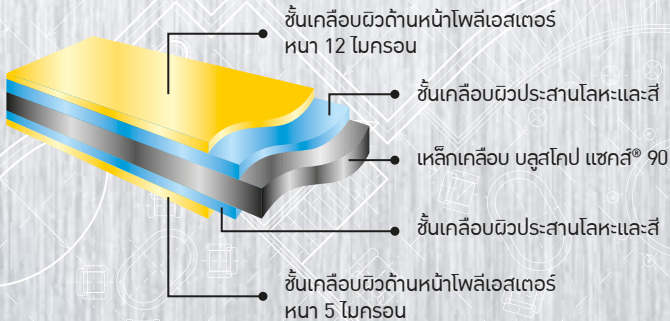

หลังคาสะท้อนความร้อน

เหนือกว่าด้วยคุณสมบัติ
การสะท้อนความร้อน
ทนทานต่อรังสี UV และสีสตกบนานไม่ซีดจาง

ชั้นเคลือบเหล็กเคลือบ บลูสโคป แชคส์® คุล

ขนาดของผลิตภัณฑ์

ผลิตภัณฑ์ที่ติดตั้ง	BlueScope ZACS® 90
ช่วงความกว้าง (มม.)	914, 940
ความหนาเหล็กรวม	0.30, 0.35, 0.40, 0.47
ชั้นเคลือบโลหะเคลือบสี (มม.)	
เกรดเหล็ก	G300, G550