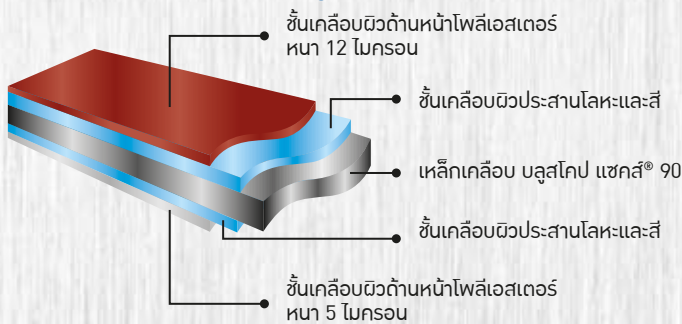

ชั้นเคลือบเหล็กเคลือบ บลูสโคป แชคส์® เนเชอรัล

BLUESCOPE Zacs® Natural 12 ปี
รับประกันสูงสุด 12 ปี
โดย เอ็นเอส บลูสโคป

สีมาตรฐาน

Natural Asian White
เนเชอรัล เอเชียน ไวท์

Natural Peanut Butter
เนเชอรัล พีนัท บัตเตอร์