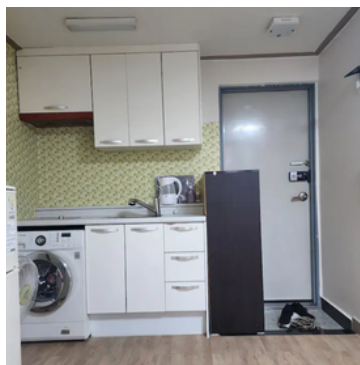

- In Unit Laundry
- Kitchen
- Elevator
- Free parking
- Television
- Wifi

* ราคา จำนวนห้องว่าง และเงื่อนไขต่างๆ เป็นไปตามที่ผู้ให้เช่า หรือผู้ให้บริการห้องพักเป็นผู้กำหนด เดอะ กราดูเอ็ด เป็นเพียงผู้อำนวยความสะดวกด้านข้อมูล ให้กับนักเรียน หรือผู้ใช้บริการเท่านั้น และไม่มีส่วนเกี่ยวข้อง หรือได้รับผลประโยชน์ใดๆ จากการเช่า หรือใช้บริการที่พัก