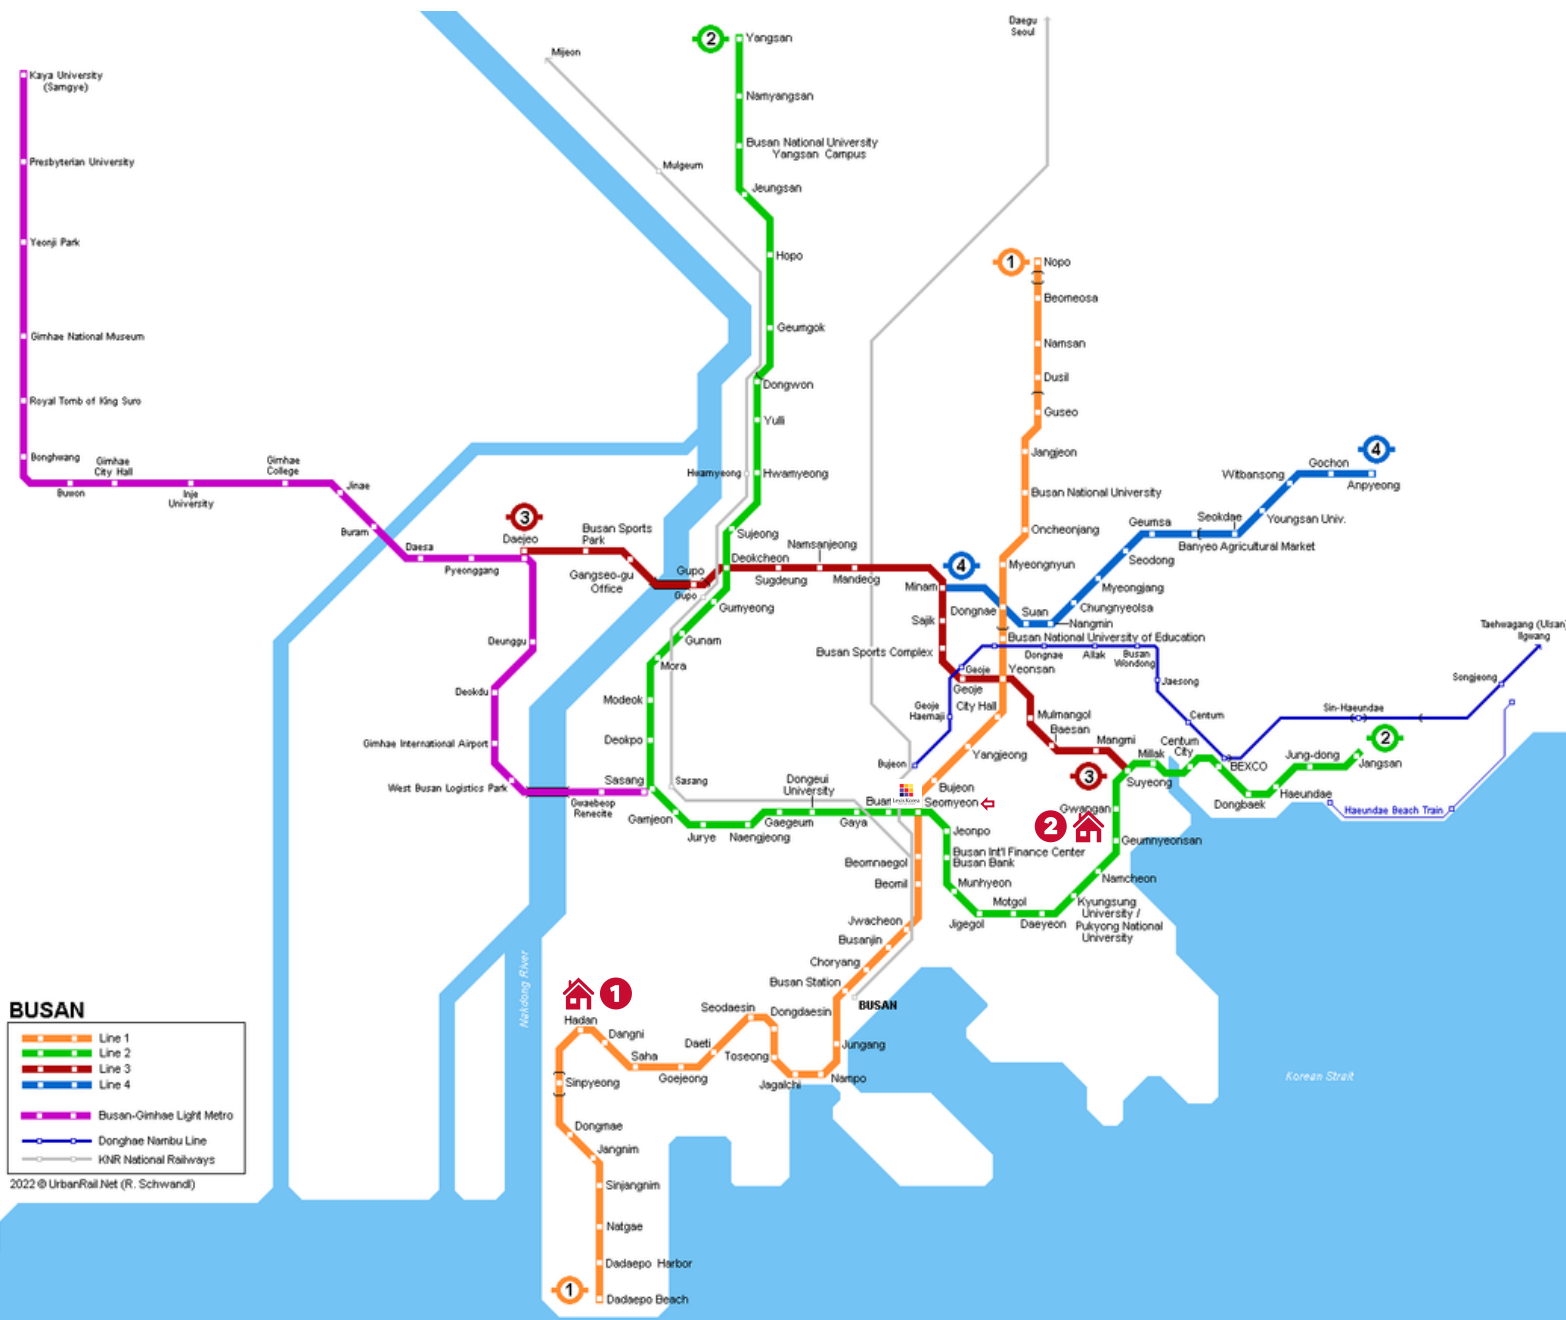

* ราคา จำนวนห้องว่าง และเงื่อนไขต่างๆ เป็นไปตามที่ผู้ให้เช่า หรือผู้ให้บริการห้องพักเป็นผู้กำหนด เดอะ กราดูเอ็ด เป็นเพียงผู้อำนวยความสะดวก สอดคล้องข้อมูล ให้กับนักเรียน หรือผู้ใช้บริการเท่านั้น และไม่มีส่วนเกี่ยวข้อง หรือได้รับผลประโยชน์ใดๆ จากการเช่า หรือใช้บริการที่พัก