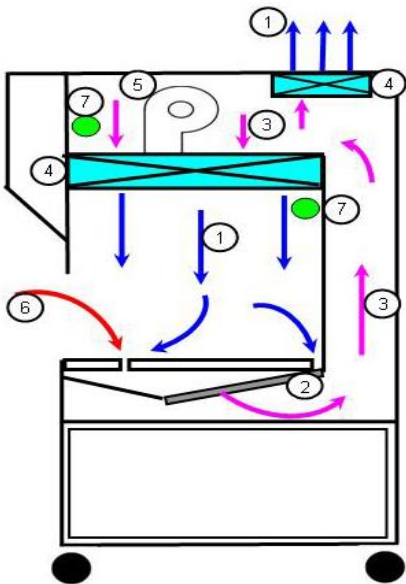

Clean

Model : V9 (Table Top)

Laminar Flow Biohazard Class II

Clean-005-6

- โครงสร้างทำจาก GLAVANIZED STEEL พ่นสี EPOXY
- ผนังด้านภายในตู้ ทำจาก STAINLESS STEEL และกระจกใส
- โต๊ะตั้งเครื่องสูง 70 cm. มีล้อ
- ผนังที่ปฏิบัติงานทำจาก STAINLESS STEEL โดยมีตะแกรงสำหรับให้ลม ไหลกลับ สามารถเลื่อนออกมาเมื่อต้องการทำความสะอาด Pre Filter หรือเปลี่ยนชิ้นใหม่
- ด้านหน้าเป็นกระจกใส ชนิดเลื่อนขึ้น-ลง ในแนวตั้ง ป้องกันแสง UV ได้
- แผ่นกรอง HEPA FILTER มี 2 ชุด มีประสิทธิภาพในการกรอง อนุภาคขนาด 0.3 ไมครอน ได้ไม่น้อยกว่า 99.99 % เทียบมาตรฐาน EN12469

1. ชุดแรกสำหรับกรองอากาศลงสู่พื้นที่ทำงาน
2. ชุดสองสำหรับกรองอากาศเพื่อระบายออกด้านบนเครื่อง

- Pre Filter เป็นแผ่นกรองผลิตจากใยสังเคราะห์สำหรับกรองฝุ่นละอองขั้นต้น สามารถทำความสะอาดได้ (สำหรับงานอันตรายแนะนำให้เปลี่ยนชิ้นใหม่)
- ติด Magnehelic pressure Gage เพื่อแสดงประสิทธิภาพของ HEPA FILTER
- พัดลม (BLOWER) เป็นแบบ Centrifugal Blower สำหรับอัดอากาศจากแผ่นกรองลงสู่พื้นที่ปฏิบัติงาน มีระดับเสียงต่ำ ไม่เกิน 65 dB(A)
- ความเร็วลม 100 ฟุต/นาที หรือ 0.3-0.5 เมตร/วินาที $\pm 20\%$
- ติดหลอด UV LAMP ขนาด 15 -40 วัตต์ ฆ่าเชื้อบริเวณพื้นที่ปฏิบัติงาน ควบคุมด้วย Timer สามารถตั้งเวลาได้ 0-3 ชั่วโมง
- ติดหลอด UV LAMP ขนาด 15 -40 วัตต์ ฆ่าเชื้อที่ตกค้างบริเวณด้านหลังของ HEPA Filter ควบคุมด้วย Timer สามารถตั้งเวลาได้ 0-3 ชั่วโมง
- ติดหลอดให้แสงสว่างขนาด 18 -36 วัตต์ สำหรับพื้นที่ปฏิบัติงาน
- ติดชุดนับชั่วโมงการทำงาน (HOUR METER) เพื่อให้ทราบเวลาทำความสะอาด หรือเปลี่ยน Pre Filter ชิ้นใหม่
- มีปลั๊กสำหรับเสียบอุปกรณ์ไฟฟ้า ใช้กับไฟฟ้าขนาด 220 โวลต์ 50Hz
- มี fuse สำหรับป้องกันไฟฟ้าลัดวงจร และ วาล์วสำหรับต่อแก๊สจากภายนอกตู้
- รับประกันคุณภาพ 1 ปี

Model	Internal Dimension	External Dimension
V.9 (2 x 2) Ft.	68 x 63 x 61	75 x 75 x 140
V.9 (2 x 3) Ft.	93 x 63 x 63	100 x 76 x 145
V.9 (2 x 4) Ft.	123 x 63 x 63	130 x 76 x 145
V.9 (2 x 5) Ft.	153 x 63 x 63	160 x 76 x 145
V.9 (2 x 6) Ft.	183 x 63 x 63	190 x 76 x 145