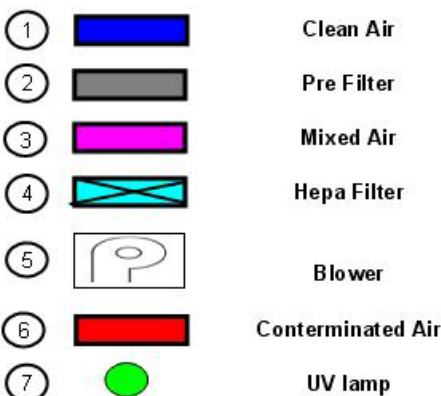

Clean

Model : V9 (Table Top)

Laminar Flow Biohazard Class II

Clean-005-6

- โครงสร้างทำจาก GLAVANIZED STEEL พ่นสี EPOXY
- ผนังด้านภายในตู้ ทำจาก STAINLESS STEEL และกระจกใส
- โต๊ะตั้งเครื่องสูง 70 cm. มีล้อ
- ผนังที่ปฏิบัติงานทำจาก STAINLESS STEEL โดยมีตะแกรงสำหรับให้ลม ไหลกลับ สามารถเลื่อนออกมาเมื่อต้องการทำความสะอาด Pre Filter หรือเปลี่ยนชิ้นใหม่
- ด้านหน้าเป็นกระจกใส ชนิดเลื่อนขึ้น-ลง ในแนวตั้ง ป้องกันแสง UV ได้
- แผ่นกรอง HEPA FILTER มี 2 ชุด มีประสิทธิภาพในการกรอง อนุภาคขนาด 0.3 ไมครอน ได้ไม่น้อยกว่า 99.99 % เทียบมาตรฐาน EN12469

1. ชุดแรกสำหรับกรองอากาศลงสู่พื้นที่ทำงาน
2. ชุดสองสำหรับกรองอากาศเพื่อระบายออกด้านบนเครื่อง

- Pre Filter เป็นแผ่นกรองผลิตจากใยสังเคราะห์สำหรับกรองฝุ่นละอองขั้นต้น สามารถทำความสะอาดได้ (สำหรับงานอันตรายแนะนำให้เปลี่ยนชิ้นใหม่)
- ติด Magnehelic pressure Gage เพื่อแสดงประสิทธิภาพของ HEPA FILTER
- พัดลม (BLOWER) เป็นแบบ Centrifugal Blower สำหรับอัดอากาศจากแผ่นกรองลงสู่พื้นที่ปฏิบัติงาน มีระดับเสียงต่ำ ไม่เกิน 65 dB(A)
- ความเร็วลม 100 ฟุต/นาที หรือ 0.3-0.5 เมตร/วินาที $\pm 20\%$
- ติดหลอด UV LAMP ขนาด 15 -40 วัตต์ ฆ่าเชื้อบริเวณพื้นที่ปฏิบัติงาน ควบคุมด้วย Timer สามารถตั้งเวลาได้ 0-3 ชั่วโมง
- ติดหลอด UV LAMP ขนาด 15 -40 วัตต์ ฆ่าเชื้อที่ตกค้างบริเวณด้านหลังของ HEPA Filter ควบคุมด้วย Timer สามารถตั้งเวลาได้ 0-3 ชั่วโมง
- ติดหลอดให้แสงสว่างขนาด 18 -36 วัตต์ สำหรับพื้นที่ปฏิบัติงาน
- ติดชุดนับชั่วโมงการทำงาน (HOUR METER) เพื่อให้ทราบเวลาทำความสะอาด หรือเปลี่ยน Pre Filter ชิ้นใหม่
- มีปลั๊กสำหรับเสียบอุปกรณ์ไฟฟ้า ใช้กับไฟฟ้าขนาด 220 โวลต์ 50Hz
- มี fuse สำหรับป้องกันไฟฟ้าลัดวงจร และ วาล์วสำหรับต่อแก๊สจากภายนอกตู้
- รับประกันคุณภาพ 1 ปี