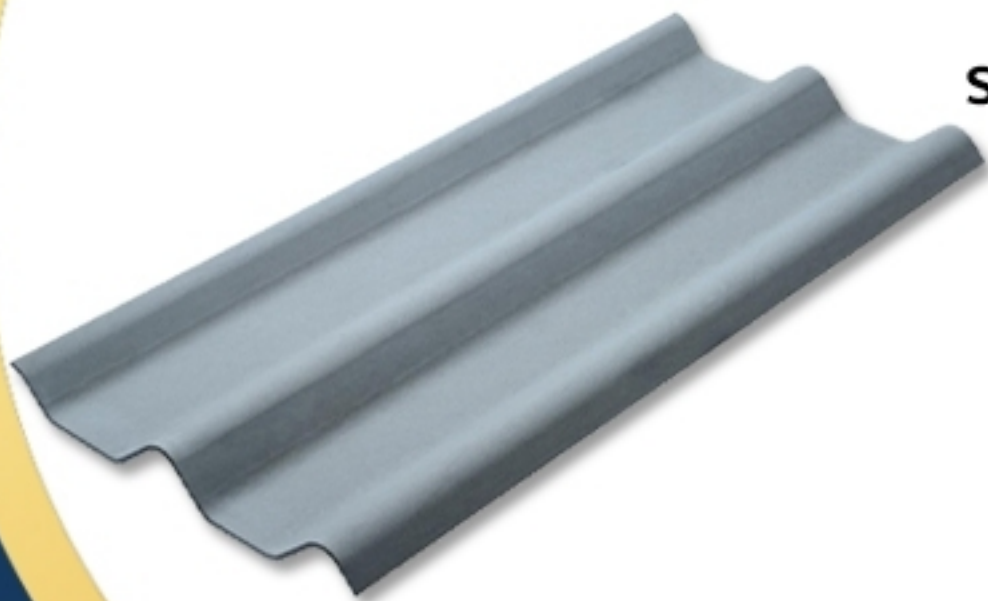

ลดทั้ง! เดือน!

ตั้งแต่วันที่ 1 - 28 กุมภาพันธ์ 2565

กระเบื้อง ลอนคู่ ไฮบริด
SCG ขนาด 50x120x0.55 ซม.
สี ซีเมนต์

ราคา

58

บาท
/แผ่น