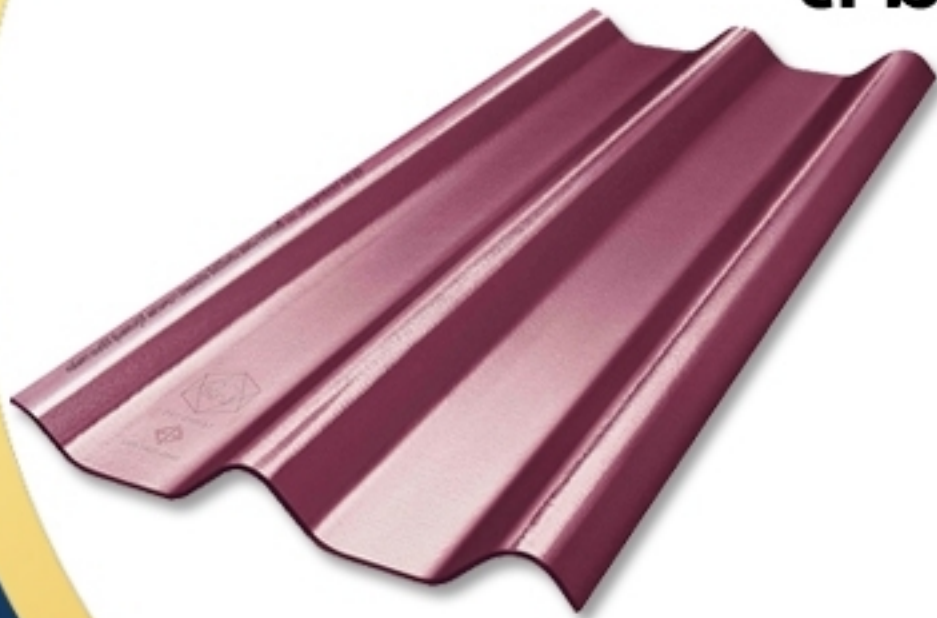

ลดทั้ง! เดือน!

ตั้งแต่วันที่ 1 - 28 กุมภาพันธ์ 2565

กระเบื้อง ลอนคู่ ไฮบริด
SCG ขนาด 50x120x0.55 ซม.
สี ม่วงประกายมุก

ราคา

68

บาท
/แผ่น