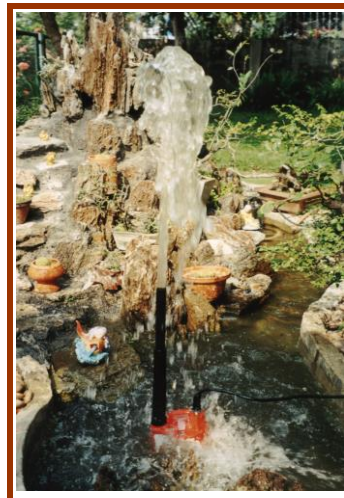

ประโยชน์การใช้งาน

- งานด้านสูบน้ำถ่ายเทน้ำในพื้นที่จำกัด
- ถ่ายเทล้างน้ำตู้ปลา * การทำน้ำพุ ฯลฯ

ภาพถ่ายจริงจากการใช้งานน้ำพุ

Model	Discharge	Power	Voltage	Revolution	Max. Head	Max. Capacity	Rubber Cable	Weight
รุ่น	ขนาดท่อ (Inch)	กำลัง (W)	ไฟ (Volt)	ความเร็วรอบ (RPM)	ส่งสูงสุด (M)	ปริมาณน้ำสูงสุด (L/Min.)	ความยาวสายไฟ (M)	น้ำหนัก (kg/set)
BPS-81	3/4"	80	200-240V	2850	4	40	3	2.2