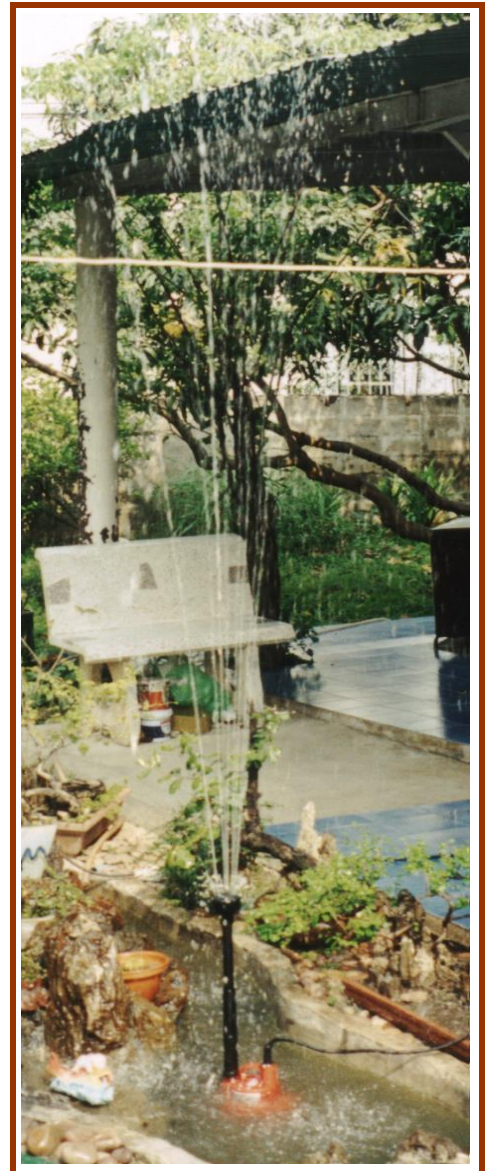

คุณภาพระดับมืออาชีพ  
PROFESSIONAL QUALITY

ปั๊มจุ่มไฟฟ้าเอนกประสงค์ (สะดวกพกพา)  
Utility Submersible Pump (Hand Carry)

หัวน้ำพุ 3 ชั้น (แบบยึดได้)

**BPS-81**

คุณภาพรับประกันด้วยวัสดุที่เลือกใช้

- \* ใส่อุปกรณ์ทำจากเทอร์โมพลาสติกกันไฟแบบเหนียว \*
- \* แมคคาณิกส์ดี มีโอเวอร์โหลดโปรเทคเตอร์ในตัว \*
- \* สายไฟรับเบอร์ของสเปน \*

ประโยชน์การใช้งาน

- \* งานด้านสูบน้ำถ่ายเทน้ำในพื้นที่จำกัด
- \* ถ่ายเทล้างน้ำตู้ปลา \* การทำน้ำพุ ฯลฯ

ภาพถ่ายจริงจากการใช้งานน้ำพุ

Model	Discharge	Power	Voltage	Revolution	Max. Head	Max. Capacity	Rubber Cable	Weight
รุ่น	ขนาดท่อ (Inch)	กำลัง (W)	ไฟ (Volt)	ความเร็วรอบ (RPM)	ส่งสูงสุด (M)	ปริมาณน้ำสูงสุด (L/Min.)	ความยาวสายไฟ (M)	น้ำหนัก (kg/set)
BPS-81	3/4"	80	200-240V	2850	4	40	3	2.2