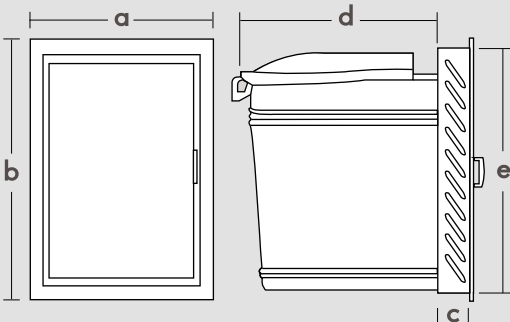

### ขนาด - Dimension

BL-40

BL-60

ความกว้างของบาน

a (cm.)

43

63

ความสูงรวม