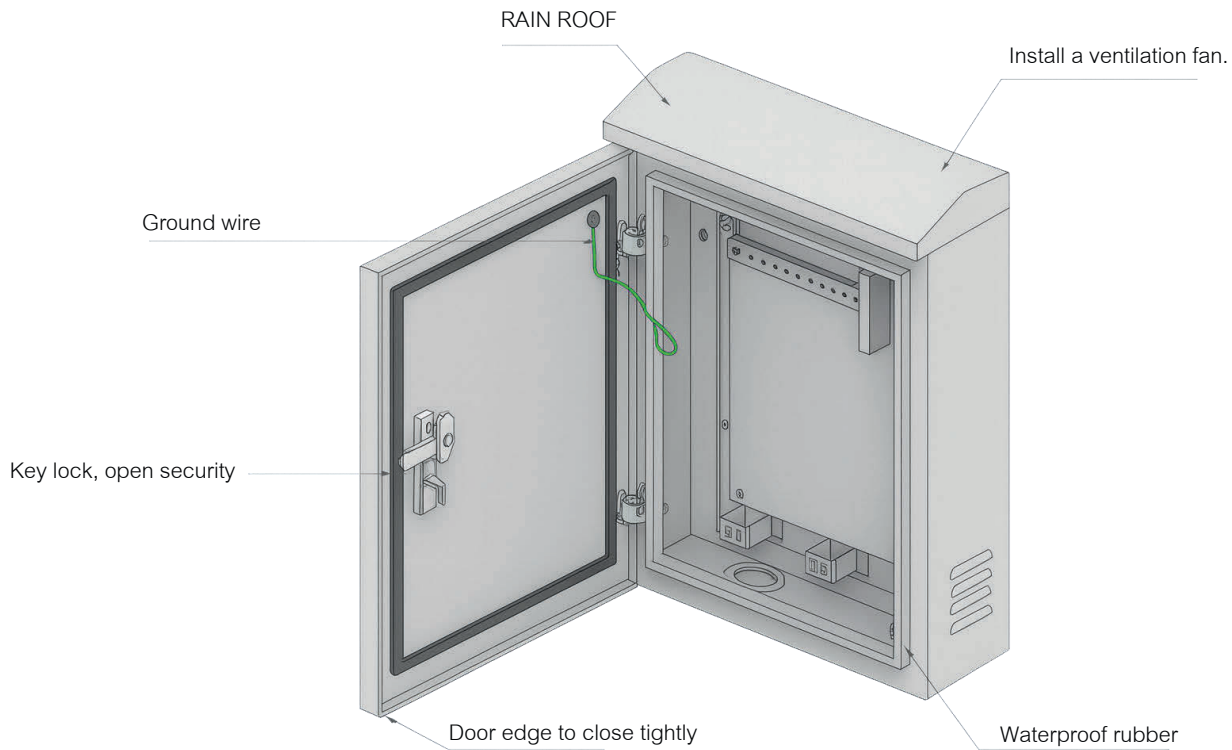

// STRUCTURE DESIGN

// ORDER INFORMATION

NO. OF CORE	DESCRIPTION	DIMENSION (HxWxD)
TSP-CA68-65	CCTV Cabinet Outdoor / 1mm / 1.2mm	680 x 430 x 170 mm
TSP-CB68-65	CCTV Cabinet Outdoor / 1mm / 1.2mm	680 x 430 x 250 mm
TSP-CA75-65	CCTV Cabinet Outdoor / 1mm / 1.2mm	750 x 500 x 230 mm
TSP-CA40-65	CCTV Cabinet Outdoor / 1mm / 1.2mm	400 x 400 x 280 mm

*Product pictures and technical data in this datasheet are only for reference. Updates are subject to change without prior notice. The final interpretation right is reserved by Rabbit Innovation.,ltd

WWW.TSPNEXT.COM