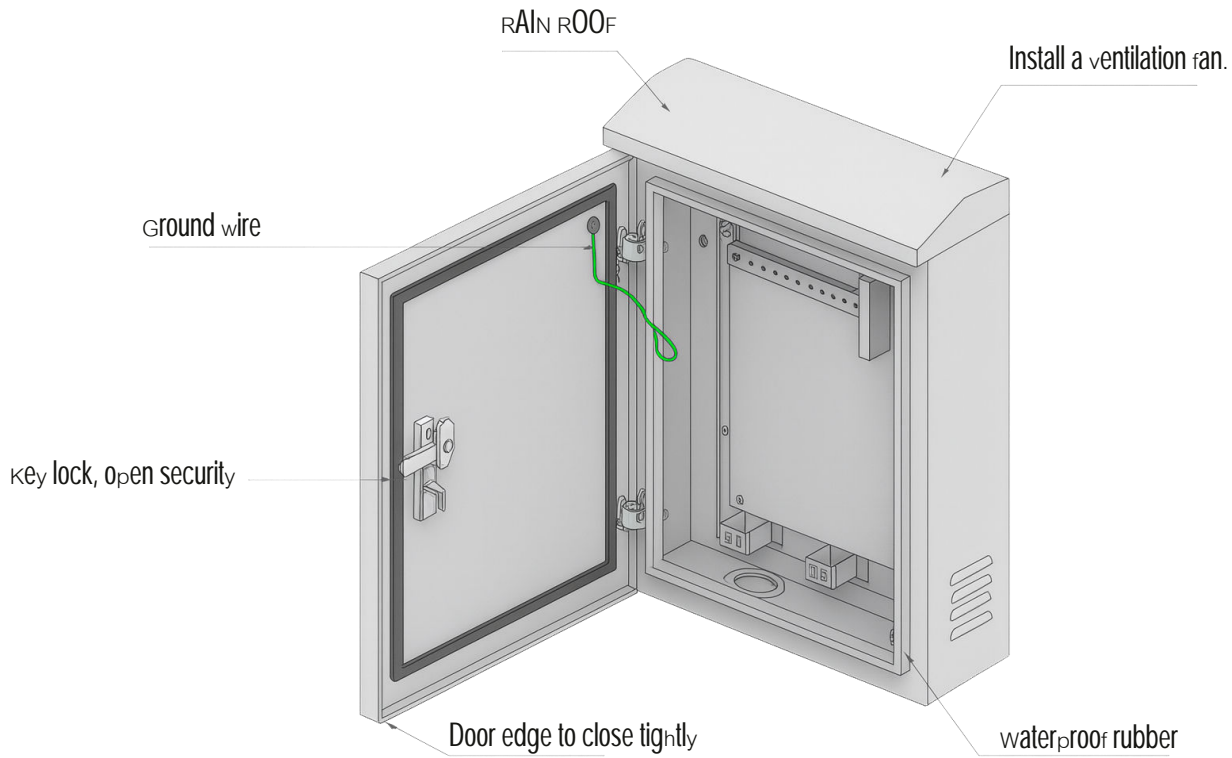

// STRUCTURE DESIGN

// ORDER INFORMATION

NO. OF CORE	DESCRIPTION	DIMENSION (HxWxD)
TSP-CA68-65	CCTV Cabinet Outdoor / 1mm / 1.2mm	680 x 430 x 170 mm
TSP-CB68-65	CCTV Cabinet Outdoor / 1mm / 1.2mm	680 x 430 x 250 mm
TSP-CA75-65	CCTV Cabinet Outdoor / 1mm / 1.2mm	750 x 500 x 230 mm
TSP-CA40-65	CCTV Cabinet Outdoor / 1mm / 1.2mm	400 x 400 x 280 mm

*Product pictures and technical data in this datasheet are only for reference. Updates are subject to change without prior notice. The final interpretation right is reserved by Rabbit Innovation.,ltd

WWW.TSPNEXT.COM