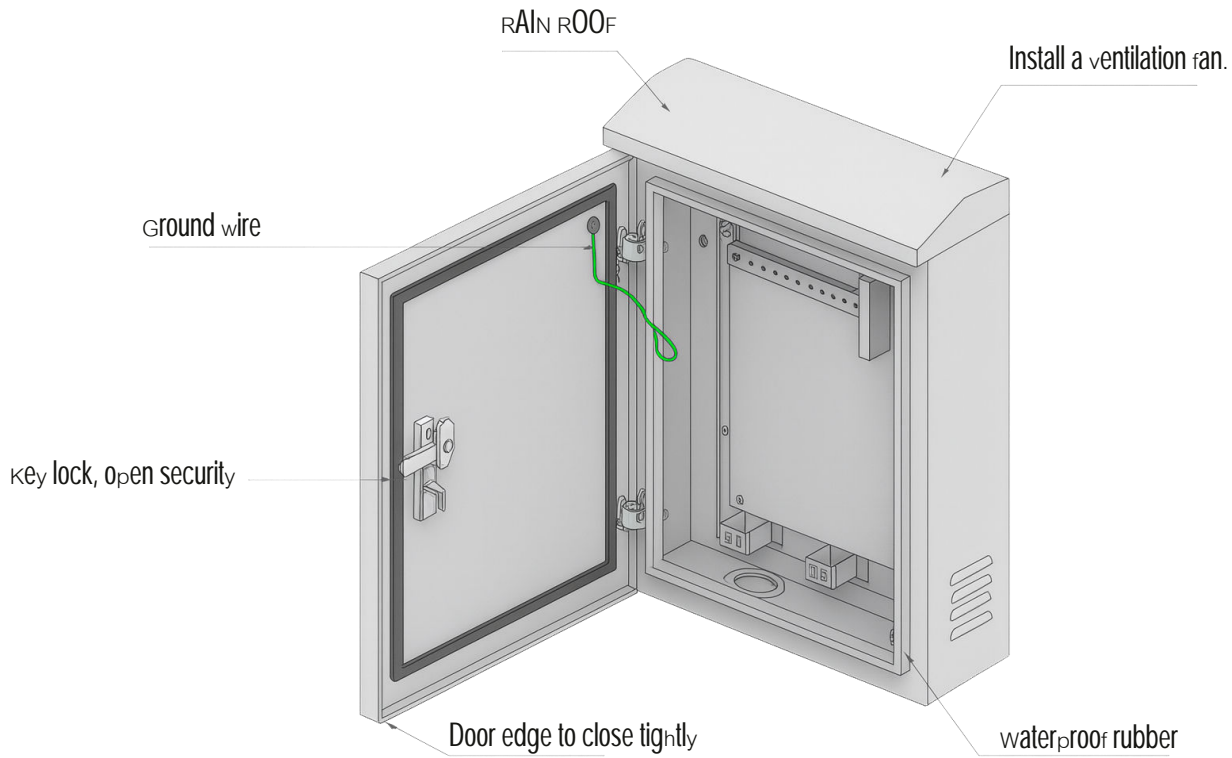

STRUCTURE DESIGN

ORDER INFORMATION

NO. OF CORE	DESCRIPTION	DIMENSION (HxWxD)
TSP-CA68-65	CCTV Cabinet Outdoor / 1mm / 1.2mm	680 x 430 x 170 mm
TSP-CB68-65	CCTV Cabinet Outdoor / 1mm / 1.2mm	680 x 430 x 250 mm
TSP-CA75-65	CCTV Cabinet Outdoor / 1mm / 1.2mm	750 x 500 x 230 mm
TSP-CA40-65	CCTV Cabinet Outdoor / 1mm / 1.2mm	400 x 400 x 280 mm

*Product pictures and technical data in this datasheet are only for reference. Updates are subject to change without prior notice. The final interpretation right is reserved by Rabbit Innovation.,ltd

WWW.TSPNEXT.COM