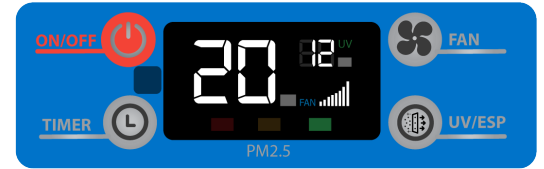

หน้าจอแสดงสถานะ

ระบบการฟอกอากาศ 7 ขั้นตอน

- (1). Pre filter (2). Ionizer (3).H13 HEPA filter (4). UV-C lamp
(5). Titanium dioxide filter (6). Zeolite (7) Activated carbon filter

ระบบการฟอกอากาศ 7 ขั้นตอน

SPECIFICATION

MODEL	AP1000C
DIMENSIONS	620 W x1210 L x336 H mm.
WEIGHT	41 kg
INPUT	220-240 VAC 50-60 Hz
POWER CONSUMPTION	163 Watt. Max.
FAN	3 speed
Timer	0-24 Hrs.
COLLECTOR 1	Aluminum pre filter
COLLECTOR 2	OUTPUT VOLTAGE -7,000 VDC. Negative ionizer generator 24 million pcs/cm3
COLLECTOR 3	H13 HEPA filter 99.99 % @ 0.3 micron
COLLECTOR 4	UV-C lamp (Up to 32 W) (Option)

COLLECTOR 5	Titanium dioxide filter (Option)
COLLECTOR 6	Zeolite
COLLECTOR 7 DEODORIZER	Activated carbon filter
FRESH AIR EFFICIENCY	99.9%
LED light Indicates	When to clean filter
AIR OUTPUT	1,000 CFM
CASING	Polycarbonate
SAFETY	Switch cuts off if a system is not already running
EFFECTIVE RANGE	118 sq.m. (ceiling high of 2.4 m.)

AP1000C มีคุณลักษณะเด่นดังนี้

1. Aluminum pre filter : ดักจับและป้องกันฝุ่นละอองขนาดใหญ่ ถอดล้างน้ำได้ตลอดอายุการใช้งาน
2. Ionizer : สร้างไอออน ช่วยทำให้อากาศสดชื่น
3. H13 HEPA filter : ช่วยทำให้อากาศบริสุทธิ์ยิ่งขึ้นด้วยประสิทธิภาพการกรอง 99.99 % @ 0.3 ไมครอน
4. UV-C lamp : ทำลายเชื้อจุลินทรีย์ เช่น แบคทีเรีย ยีสต์ เห็ด รา และสามารถทำลายเชื้อไวรัสได้ทั้ง DNA และ RNA virus
5. Titanium dioxide filter ทำงานร่วมกับ UV-C ทำให้เกิด PCO : ช่วยทำลายสารอินทรีย์ที่เป็นอันตราย (VOC)
6. Zeolite filter : ช่วยดูดซับสารอินทรีย์ที่เป็นอันตราย (VOC)
7. Activated carbon filter : กำจัดและดูดซับกลิ่น รวมทั้งแก๊สพิษต่างๆ ได้