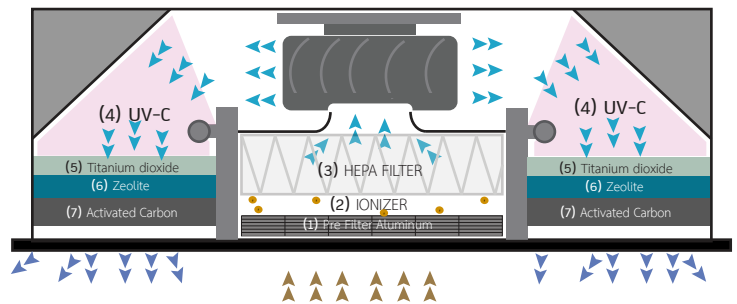

หน้าจอแสดงสถานะ

ระบบการฟอกอากาศ 7 ขั้นตอน

- (1). Pre filter (2). Ionizer (3).H13 HEPA filter (4). UV-C lamp
(5). Titanium dioxide filter (6). Zeolite (7) Activated carbon filter

ระบบการฟอกอากาศ 7 ขั้นตอน

SPECIFICATION

MODEL	AP1000C
DIMENSIONS	620 W x1210 L x336 H mm.
WEIGHT	41 kg
INPUT	220-240 VAC 50-60 Hz
POWER CONSUMPTION	163 Watt. Max.
FAN	3 speed
Timer	0-24 Hrs.
COLLECTOR 1	Aluminum pre filter
COLLECTOR 2	OUTPUT VOLTAGE -7,000 VDC. Negative ionizer generator 24 million pcs/cm3
COLLECTOR 3	H13 HEPA filter 99.99 % @ 0.3 micron
COLLECTOR 4	UV-C lamp (Up to 32 W) (Option)

COLLECTOR 5	Titanium dioxide filter (Option)
COLLECTOR 6	Zeolite
COLLECTOR 7 DEODORIZER	Activated carbon filter
FRESH AIR EFFICIENCY	99.9%
LED light Indicates	When to clean filter
AIR OUTPUT	1,000 CFM
CASING	Polycarbonate
SAFETY	Switch cuts off if a system is not already running
EFFECTIVE RANGE	118 sq.m. (ceiling high of 2.4 m.)

AP1000C มีคุณลักษณะเด่นดังนี้

1. Aluminum pre filter : ดักจับและป้องกันฝุ่นละอองขนาดใหญ่ ถอดล้างน้ำได้ตลอดอายุการใช้งาน
2. Ionizer : สร้างไอออน ช่วยทำให้อากาศสดชื่น
3. H13 HEPA filter : ช่วยทำให้อากาศบริสุทธิ์ยิ่งขึ้นด้วยประสิทธิภาพการกรอง 99.99 % @ 0.3 ไมครอน
4. UV-C lamp : ทำลายเชื้อจุลินทรีย์ เช่น แบคทีเรีย ยีสต์ เห็ด รา และสามารถทำลายเชื้อไวรัสได้ทั้ง DNA และ RNA virus
5. Titanium dioxide filter ทำงานร่วมกับ UV-C ทำให้เกิด PCO : ช่วยทำลายสารอินทรีย์ที่เป็นอันตราย (VOC)
6. Zeolite filter : ช่วยดูดซับสารอินทรีย์ที่เป็นอันตราย (VOC)
7. Activated carbon filter : กำจัดและดูดซับกลิ่น รวมทั้งแก๊สพิษต่างๆ ได้