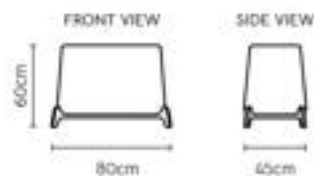

LEAF

BENTO MINI

12°

BENTO TALL

12°

BENTO WIDE

MARBLE T-LEG

PUPPY