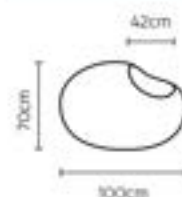

SAUCER

ZEN

17°