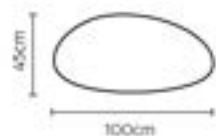

STONE STOOL