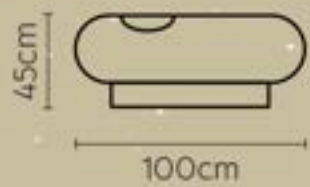

M O O N

SIZE

INSPIRE
YOUR
SPACE