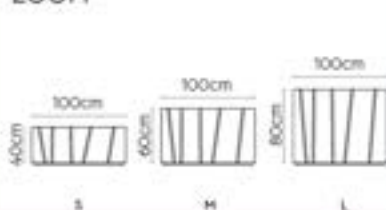

PRODUCT SIZE

ตารางขนาดสินค้าแต่ละรุ่น

ZOOM

9°

15°

12°

10°