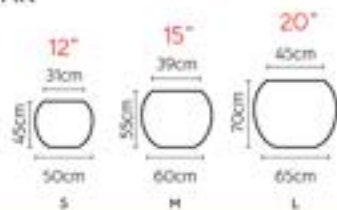

# PRODUCT SIZE

ตารางขนาดสินค้าแต่ละรุ่น

JAR

LOFT

TULIP/2TONE

TALL

ZIGZAG

SIMPLY