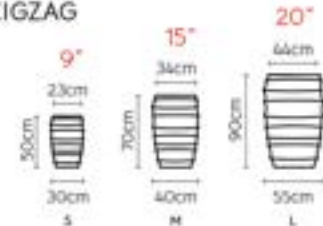

# PRODUCT SIZE

ตารางขนาดสินค้าแต่ละรุ่น

JAR

LOFT

TULIP/2TONE

TALL

ZIGZAG

SIMPLY