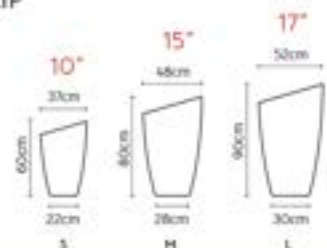

15°

DIAMOND B

12°

DIAMOND C

10°

LIP

COLUMN

CUBE