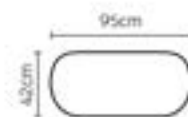

CUBE

LEAF

12°

12°

10°

10°

10°

10°

9°

17°

10°

10°

10°

*ขนาดกระถางต้นไม้ (นิ้ว)