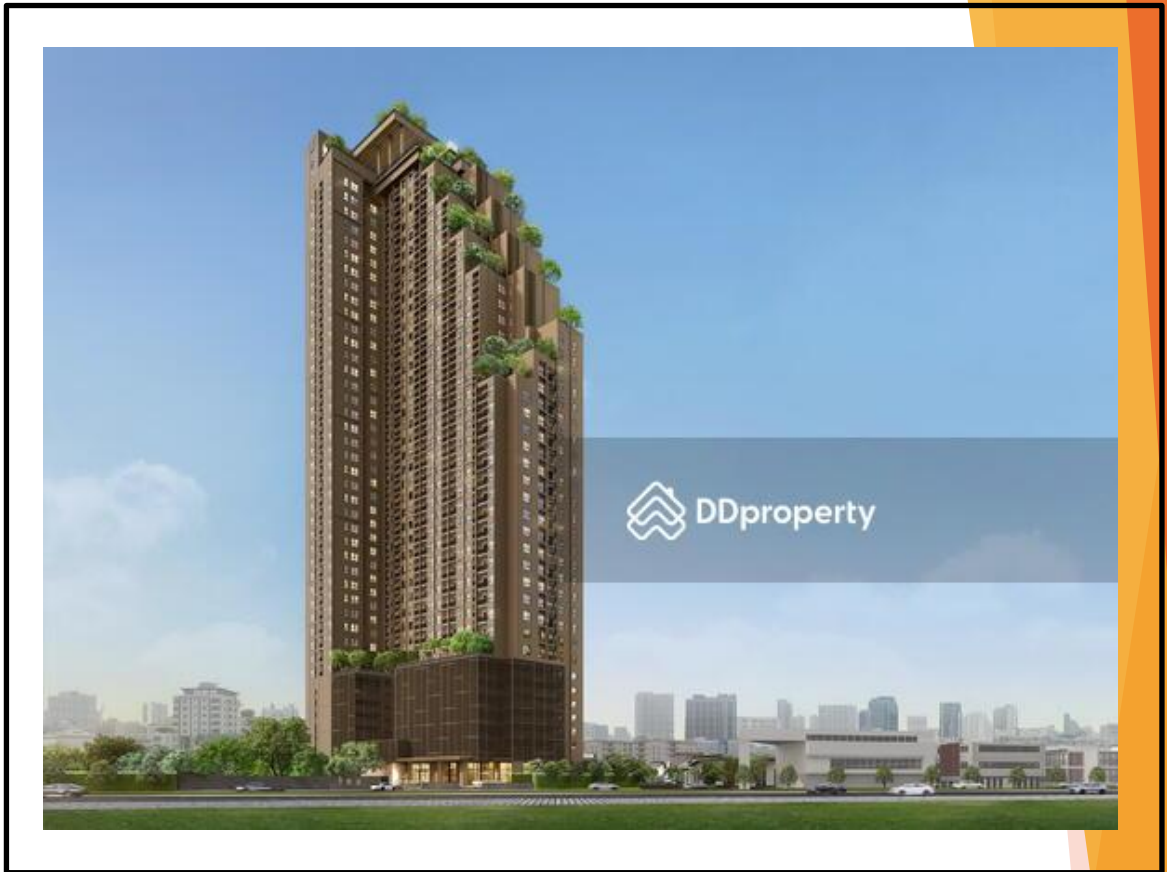

PROJECT : เมทริส ดิสรทริค ลาดพร้าว HRB 02

LOCATION : ซอยต้นสน ถนน เพลินจิต แขวง ลุมพินี เขต ปทุมวัน
กรุงเทพมหานคร 10330

PRODUCT : METACAULK

INSTALLER : KYU POWER 7 CO.,LTD.