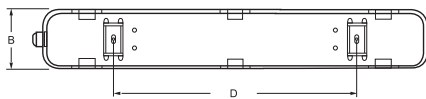

Application

- General industry
- Food & beverage industry
- Dusty areas
- Wet & moist areas
- Car parks
- Storage areas

Related products

Dimensional drawing

TCW097 1xTL5-14W HFA

Product	A (Min)	A (Norm)	A (Max)	B (Min)	B (Norm)	B (Max)	C (Min)	C (Norm)	C (Max)	D (Min)	D (Norm)	D (Max)
TCW097 1xTL5-14W HFA		660			100			676			417	
TCW097 1xTL-D18W I		660			100			676			417	
TCW097 1xTL-D18W IC		660			100			676			417	
TCW097 1xTL5-28W HFA		1270			100			1276			880	
TCW097 1xTL-D36W I		1270			100			1276			880	
TCW097 1xTL-D36W IC		1270			100			1276			880	
TCW097 1xTL-D58W I		1570			100			1586			590	
TCW097 1xTL-D58W IC		1570			100			1586			590	
TCW097 2xTL-D18W I		660			150			676			417	
TCW097 2xTL-D18W IC		660			150			676			417	
TCW097 2xTL5-28W HFA		1270			150			1276			880	
TCW097 2xTL-D36W I		1270			150			1276			880	
TCW097 2xTL-D36W IC		1270			150			1276			880	
TCW097 2xTL-D58W I		1570			150			1586			590	
TCW097 2xTL-D58W IC		1570			150			1586			590	
TCW097 1xTL-D18W I LW		660			100			676			417	
TCW097 1xTL-D36W I LW		1270			100			1276			880	
TCW097 2xTL-D18W I LW		660			150			676			417	