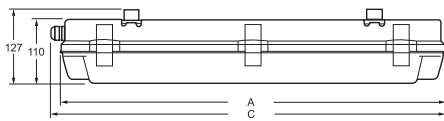

Application

- General industry
- Food & beverage industry
- Dusty areas
- Wet & moist areas
- Car parks
- Storage areas

Related products

Dimensional drawing

TCW097 1xTL5-14W HFA

Product	A (Min)	A (Norm)	A (Max)	B (Min)	B (Norm)	B (Max)	C (Min)	C (Norm)	C (Max)	D (Min)	D (Norm)	D (Max)
TCW097 1xTL5-14W HFA		660			100			676			417	
TCW097 1xTL-D18W I		660			100			676			417	
TCW097 1xTL-D18W IC		660			100			676			417	
TCW097 1xTL5-28W HFA		1270			100			1276			880	
TCW097 1xTL-D36W I		1270			100			1276			880	
TCW097 1xTL-D36W IC		1270			100			1276			880	
TCW097 1xTL-D58W I		1570			100			1586			590	
TCW097 1xTL-D58W IC		1570			100			1586			590	
TCW097 2xTL-D18W I		660			150			676			417	
TCW097 2xTL-D18W IC		660			150			676			417	
TCW097 2xTL5-28W HFA		1270			150			1276			880	
TCW097 2xTL-D36W I		1270			150			1276			880	
TCW097 2xTL-D36W IC		1270			150			1276			880	
TCW097 2xTL-D58W I		1570			150			1586			590	
TCW097 2xTL-D58W IC		1570			150			1586			590	
TCW097 1xTL-D18W I LW		660			100			676			417	
TCW097 1xTL-D36W I LW		1270			100			1276			880	
TCW097 2xTL-D18W I LW		660			150			676			417	