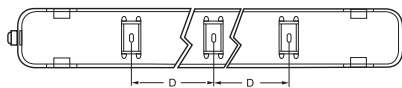

Application

- General industry
- Food & beverage industry
- Dusty areas
- Wet & moist areas
- Car parks
- Storage areas

Related products

Dimensional drawing

TCW097 1xTL5-14W HFA

Product	A (Min)	A (Norm)	A (Max)	B (Min)	B (Norm)	B (Max)	C (Min)	C (Norm)	C (Max)	D (Min)	D (Norm)	D (Max)
TCW097 1xTL5-14W HFA		660			100			676			417	
TCW097 1xTL-D18W I		660			100			676			417	
TCW097 1xTL-D18W IC		660			100			676			417	
TCW097 1xTL5-28W HFA		1270			100			1276			880	
TCW097 1xTL-D36W I		1270			100			1276			880	
TCW097 1xTL-D36W IC		1270			100			1276			880	
TCW097 1xTL-D58W I		1570			100			1586			590	
TCW097 1xTL-D58W IC		1570			100			1586			590	
TCW097 2xTL-D18W I		660			150			676			417	
TCW097 2xTL-D18W IC		660			150			676			417	
TCW097 2xTL5-28W HFA		1270			150			1276			880	
TCW097 2xTL-D36W I		1270			150			1276			880	
TCW097 2xTL-D36W IC		1270			150			1276			880	
TCW097 2xTL-D58W I		1570			150			1586			590	
TCW097 2xTL-D58W IC		1570			150			1586			590	
TCW097 1xTL-D18W I LW		660			100			676			417	
TCW097 1xTL-D36W I LW		1270			100			1276			880	
TCW097 2xTL-D18W I LW		660			150			676			417	