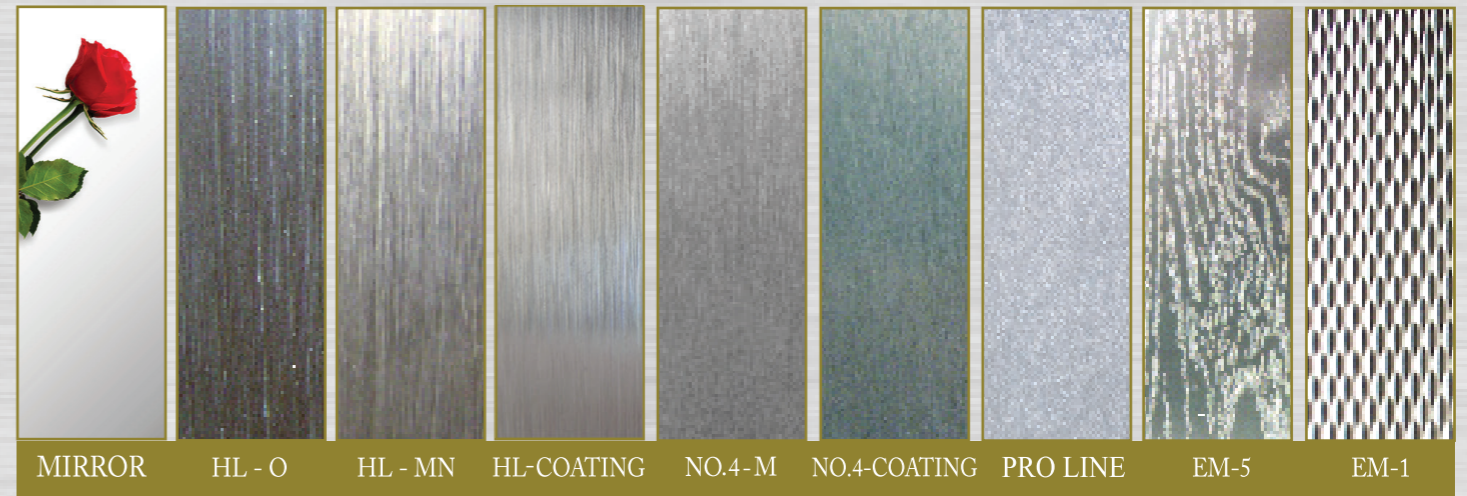

| SIZE (mm) | | NAME | DESCRIPTION |
|-----------|-------------|--------|--|
| THICKNESS | 0.6 - 2.0 | No.7 | ลาย No.7 แผ่นขัดเงา ที่มีความมันวาว โดดเด่นเงากระจก ผสมผสานกับเส้นลายบางๆ ที่มีเอกลักษณ์เฉพาะตัว |
| WIDTH | 1219 , 1524 | Mirror | ลาย Mirror เป็นแผ่นขัดเงา ที่มีความมันวาว เงางามในทุกมุมมอง ไร้เงาตกค้าง กระจ่างใส เช่นเดียวกับกระจก |
| LENGTH | 2438 , 3048 | | |

| SIZE (mm) | | NAME | DESCRIPTION |
|-----------|---------------------|----------------|---|
| THICKNESS | 0.6 - 2.0 | HL - O | แผ่นลายขัดละเอียด ลักษณะผิวเป็นลายเส้นมีความถี่ต่อเนื่องกัน ยาวตลอดคล้ายเส้นผม มีความสว่างใกว่า Hair Line MN |
| | | HL - MN | แผ่นลายขัดละเอียดที่มีผิวลักษณะเป็นลายเส้นมีความถี่ต่อเนื่องกัน ยาวตลอดคล้ายเส้นผม ผสมผสานกับลายขนแมว ทำให้เกิดความละเอียดของลายมากขึ้น |
| | | HL - Coating | นวัตกรรมใหม่ของแผ่นลาย ที่ทั้งสวยและสามารถป้องกันการเกิดสนิมได้มากกว่าเดิม อีกทั้งยังทำความสะอาดง่าย |
| WIDTH | 1219 , 1524 | No.4-M | แผ่นที่มีผิวลักษณะเป็นลายเส้นที่มีความถี่เส้นสั้นๆ ต่อกันคล้ายขนแมว |
| | | No.4 - Coating | แผ่นลายขนแมวที่ใช้เทคนิคพิเศษ เพิ่มคุณสมบัติในการสร้างฟิล์มป้องกันสนิมมากขึ้น มีความเงางามขึ้น |
| LENGTH | 2438 , 3048 Coil | EM - 5 | ทีจีโปร เป็นบริษัทเดียวในโลกที่ผลิตแผ่นลายเลียนแบบลายเส้นธรรมชาติของไม้สักได้เหมือนจริงมาก |
| | | EM - 1 | ลายเมล็ดข้าว เป็นแผ่นลายที่มีความชัดเจน เมล็ดข้าวเรียงกันสวยงามอย่างมีระเบียบ |
| | | Pro - Line | เป็นแผ่นลายขัดละเอียด เส้นความถี่ไร้ระเบียบ แต่มีความโดดเด่น ที่มีความมันวาวมีมิติ ทนต่อการกัดกร่อนมากยิ่งขึ้นกว่าปกติ ด้วยเพราะเกิดฟิล์มจากธรรมชาติปกคลุมอีกชั้น |