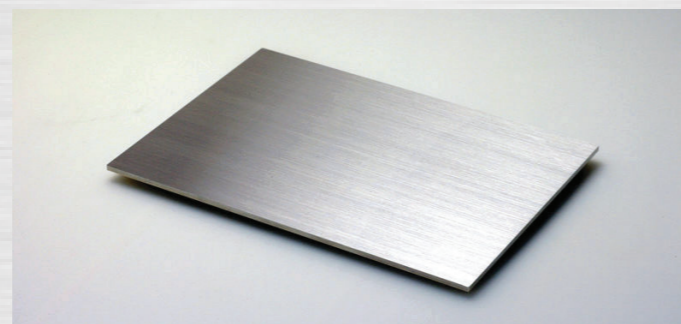

STAINLESS STEEL SHEET

TGpro Stainless steel sheets for decoration have unique qualifications, attractive appearance and durability that are suitable for any kind of environment. They are widely accepted for indoor and outdoor decoration, furniture, kitchenware, refrigerator, etc. Nowadays, the application of stainless steel sheets cover food industries such as brewery and milk conveyor line. There are several alternatives for different requirement such as; polishing sheet (mirror No.7, No.8), polishing sheet/coil (No.4, hairline, embossing), and industrial sheet (No.1 2B, BA)

ทีจีโปร เข้าใจถึงความต้องการของการใช้งานที่แตกต่างกัน จึงได้คิดค้น และพัฒนาอย่างต่อเนื่อง ทำให้เราเป็นบริษัทเดียวในโลกที่ผลิตแผ่นสแตนเลสขัดเงา No.7 , No.8 และ Mirror ที่สามารถวัดค่าความเงางามได้ 500 - 550 GU หรือที่ผลิตได้ทั้งม้วนคอยล์ได้แก่ No.4, Hairline, Embossing รวมทั้งแผ่นสแตนเลส ที่นำไปใช้ในอุตสาหกรรมได้แก่ 2B, BA, No.1 เกรด 304, 304L, 316L และ 430 ด้วยคุณลักษณะที่โดดเด่นเฉพาะตัว ทำให้แผ่นสแตนเลส ได้รับความนิยมสูงขึ้น สามารถพบเห็นได้ทั่วไปในชีวิตประจำวันและมีแนวโน้มที่จะได้รับความนิยม เพิ่มขึ้นอีกเรื่อยๆ ในอนาคต

| SIZE (mm) | | NAME | DESCRIPTION |
|-----------|-------------|--------|--|
| THICKNESS | 0.6 - 2.0 | No.7 | ลาย No.7 แผ่นขัดเงา ที่มีความมันวาว โดดเด่นเงากระจก ผสมผสานกับเส้นลายบางๆ ที่มีเอกลักษณ์เฉพาะตัว |
| WIDTH | 1219 , 1524 | Mirror | ลาย Mirror เป็นแผ่นขัดเงา ที่มีความมันวาว เงางามในทุกมุมมอง ไร้เงาตกค้าง กระจ่างใส เช่นเดียวกับกระจก |
| LENGTH | 2438 , 3048 | | |