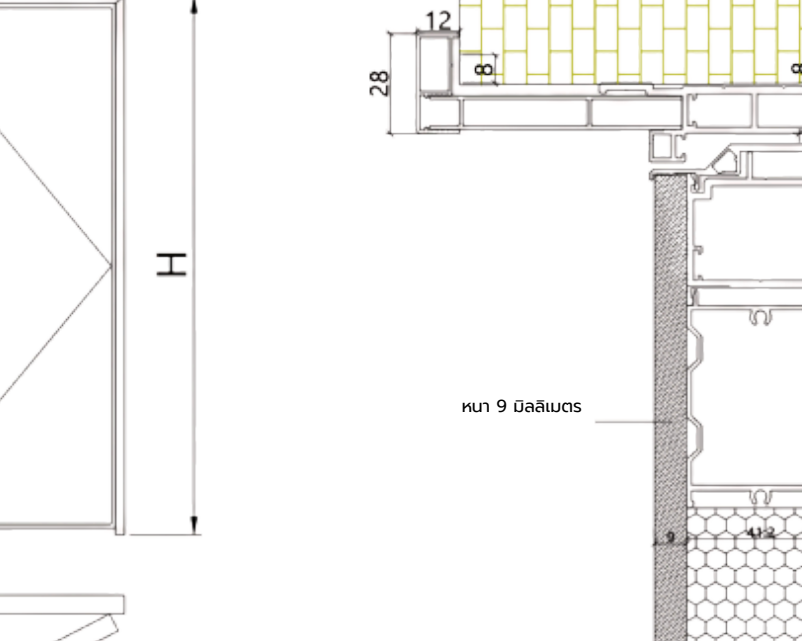

มีหลายสีให้เลือกได้ตามใจชอบ สีสันสวยดูใจ ปรับแต่งได้ตามสไตล์คุณ

A WIDE RANGE OF COLORS AVAILABLE

สีอลูมิเนียมอัลลอยด์สำหรับประตูไม้เวที

MINIMALIST DOORS

ประตูบานสวิง ซีรีส์ 60

แผ่นฝ้าแสดงโครงสร้างการติดตั้ง