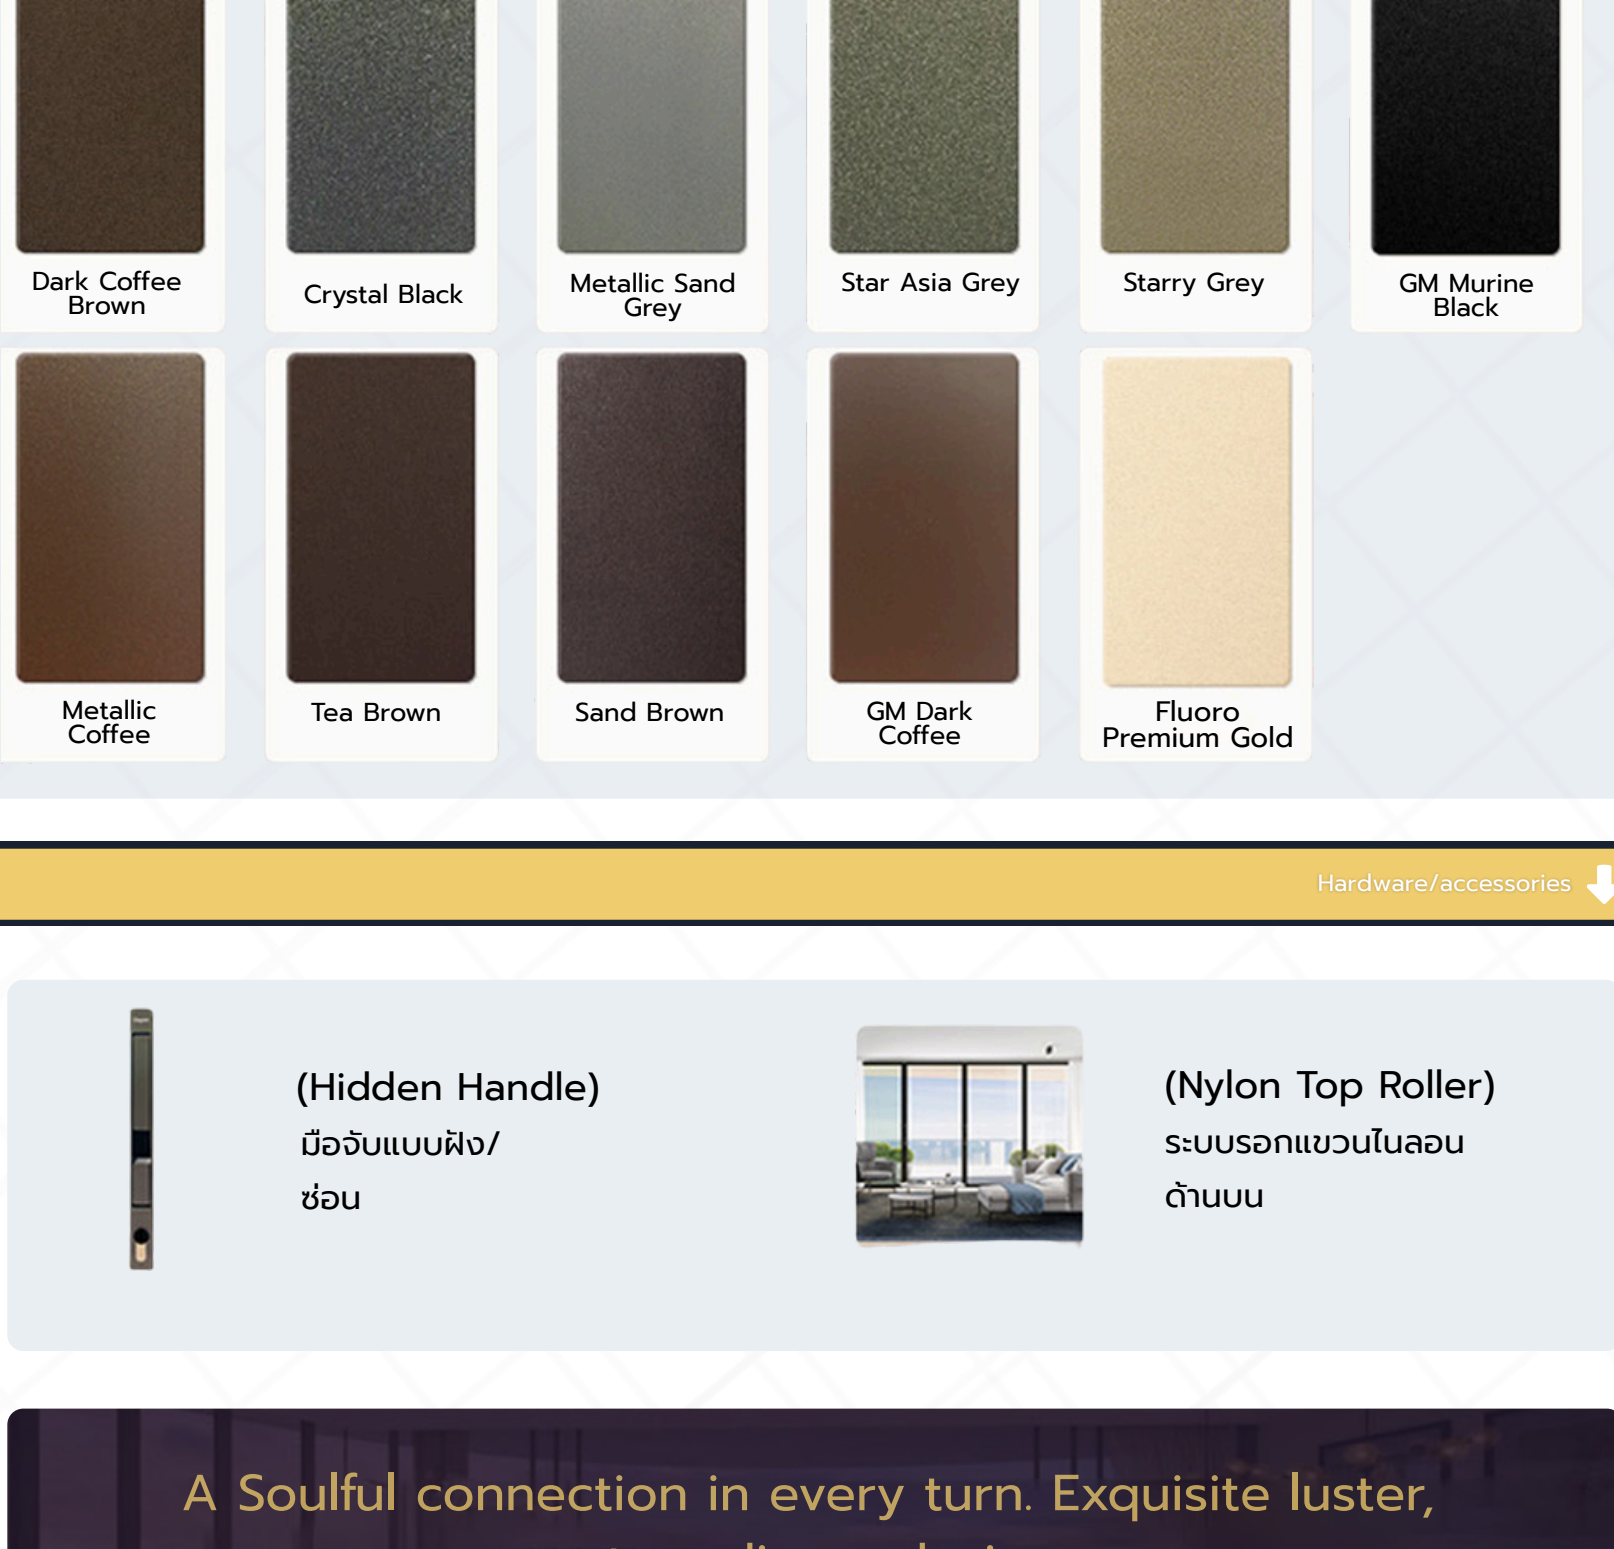

The space can reach the maximum opening rate of 90% Let the sun and the wind run wild

Product Color

Hardware/accessories

(Hidden Handle)
 มือจับแบบฝัง/
 ซ่อน

(Nylon Top Roller)
 ระบบรถเข็นน็ลอน
 ด้านบน

A Soulful connection in every turn. Exquisite luster, extraordinary design.