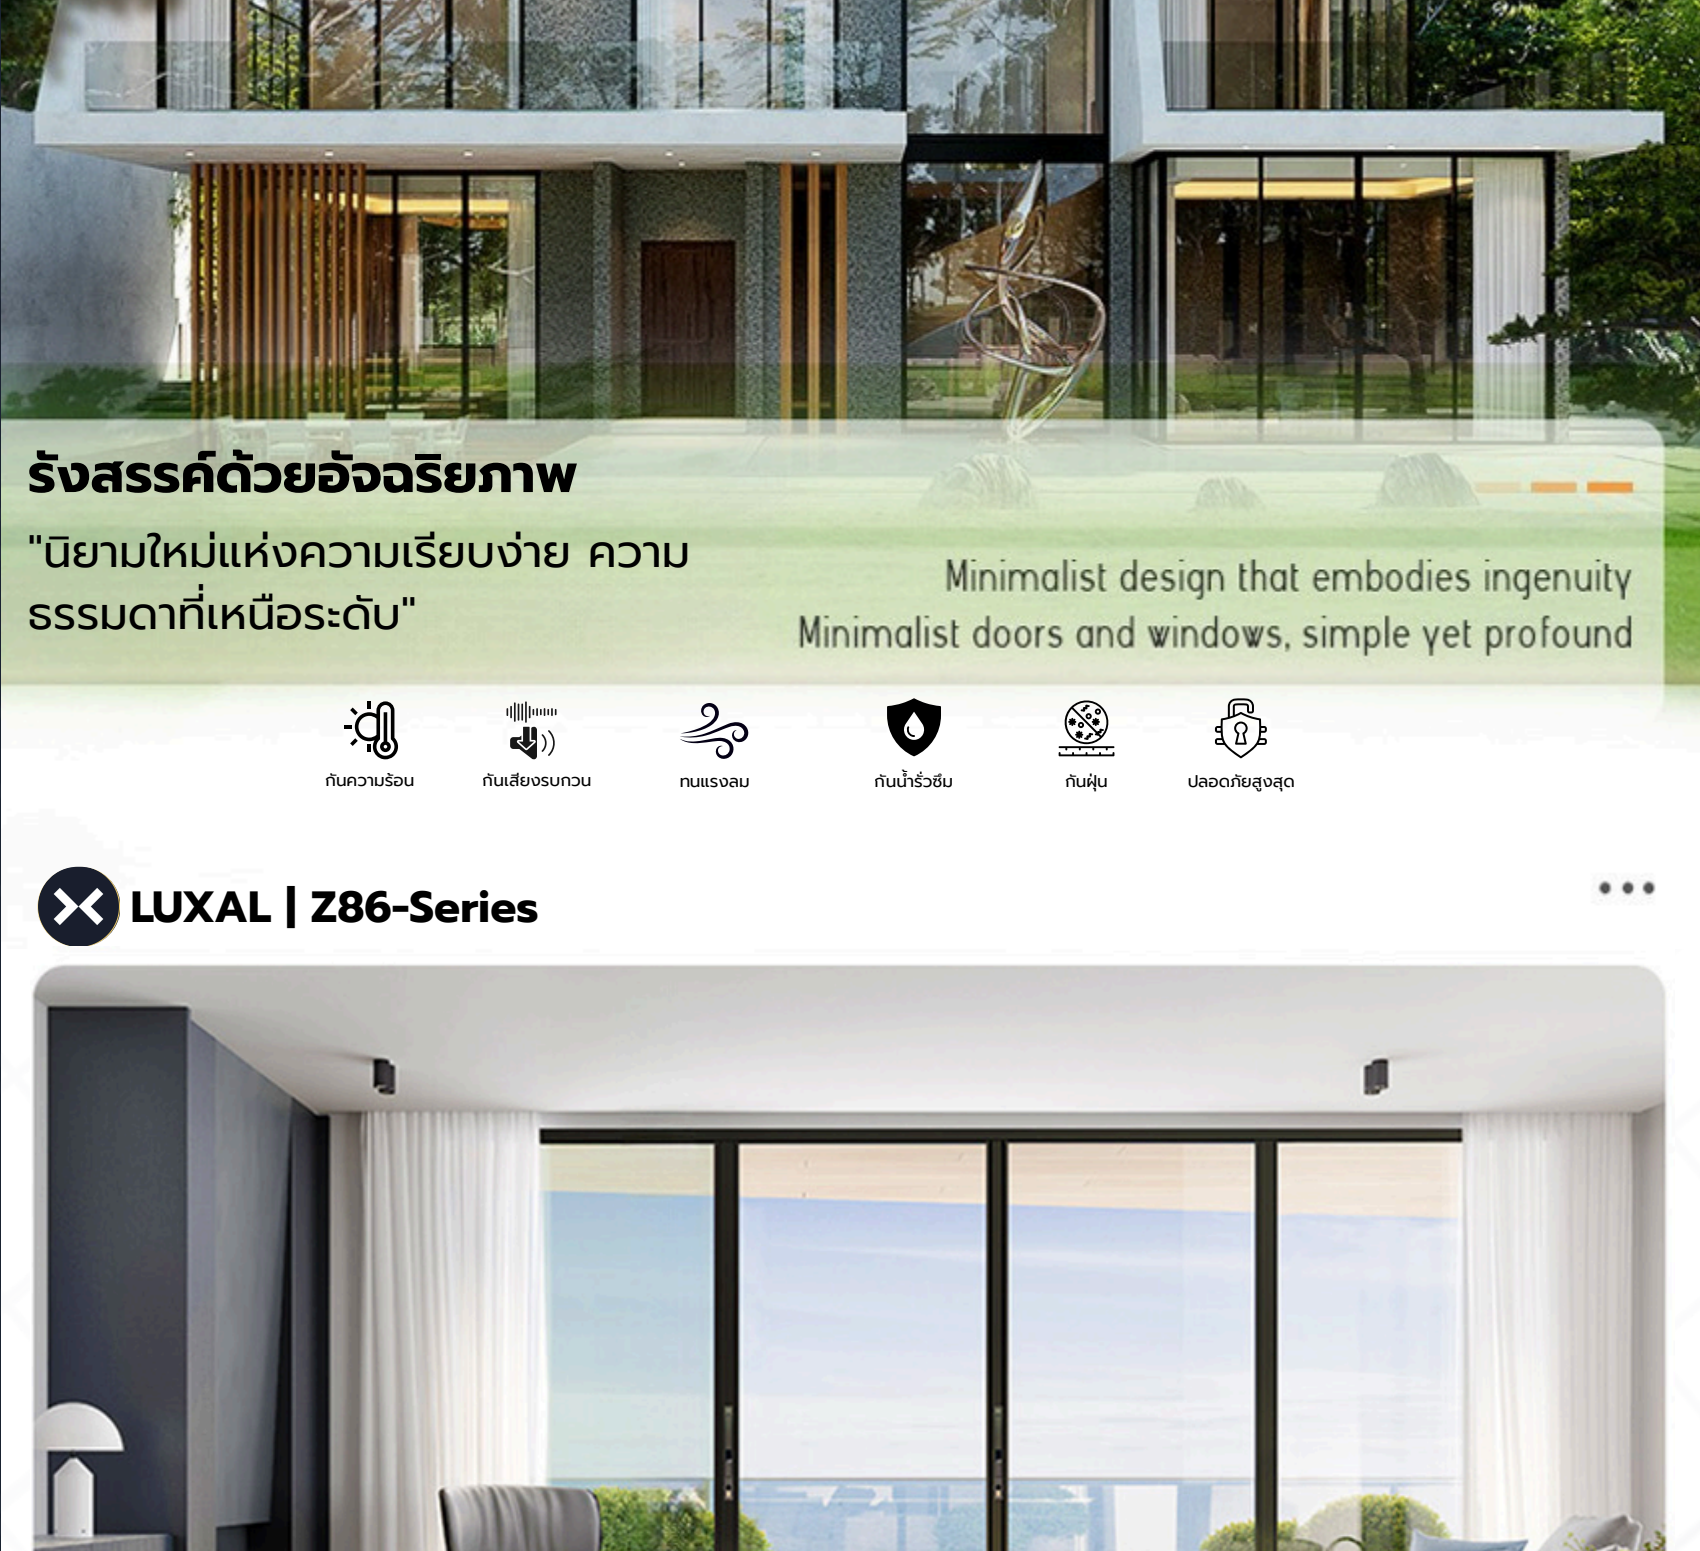

Minimalist Z86-Series

ชุดประตูเฟี้ยมแบบมินิมอล (รุ่นบานพับเปิดนอก)

รังสรรค์ด้วยอัจฉริยภาพ
 "นิยามใหม่แห่งความเรียบง่าย ความ
 ธรรมดาที่เหนือระดับ"

Minimalist design that embodies ingenuity
 Minimalist doors and windows, simple yet profound