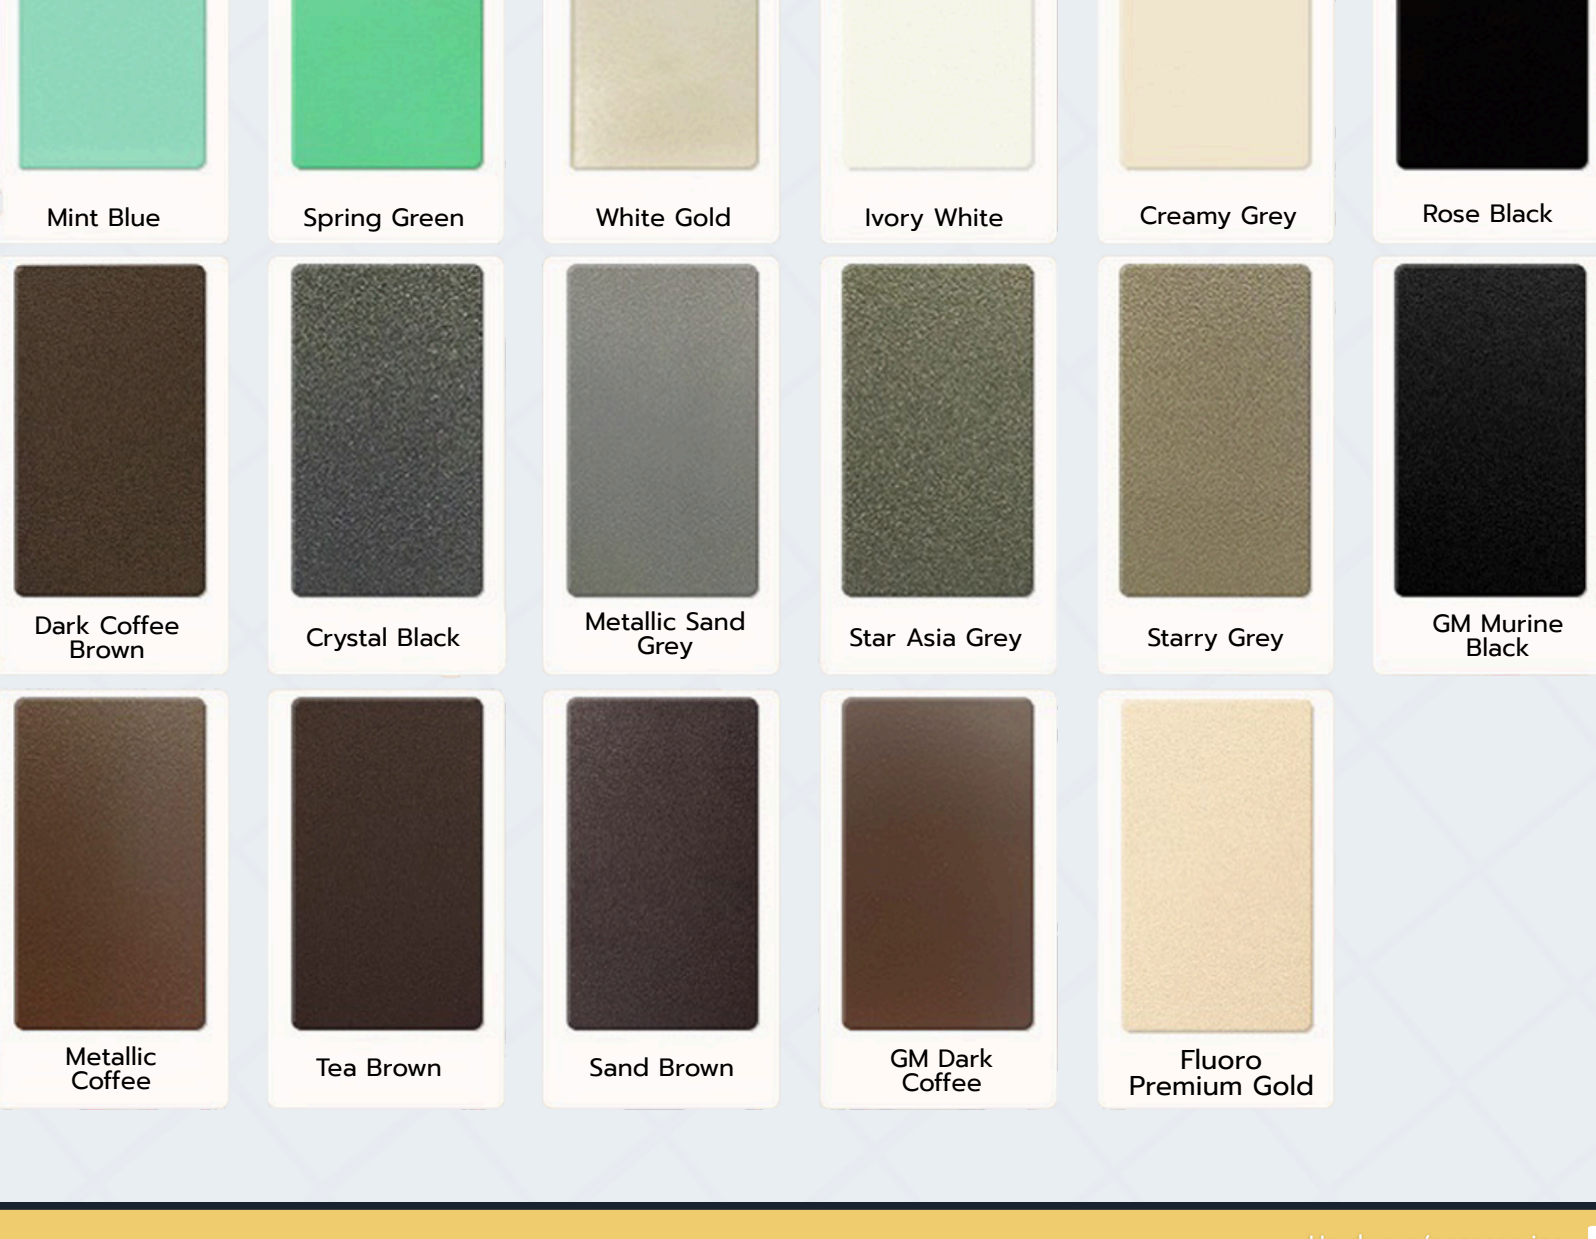

Hardware/accessories