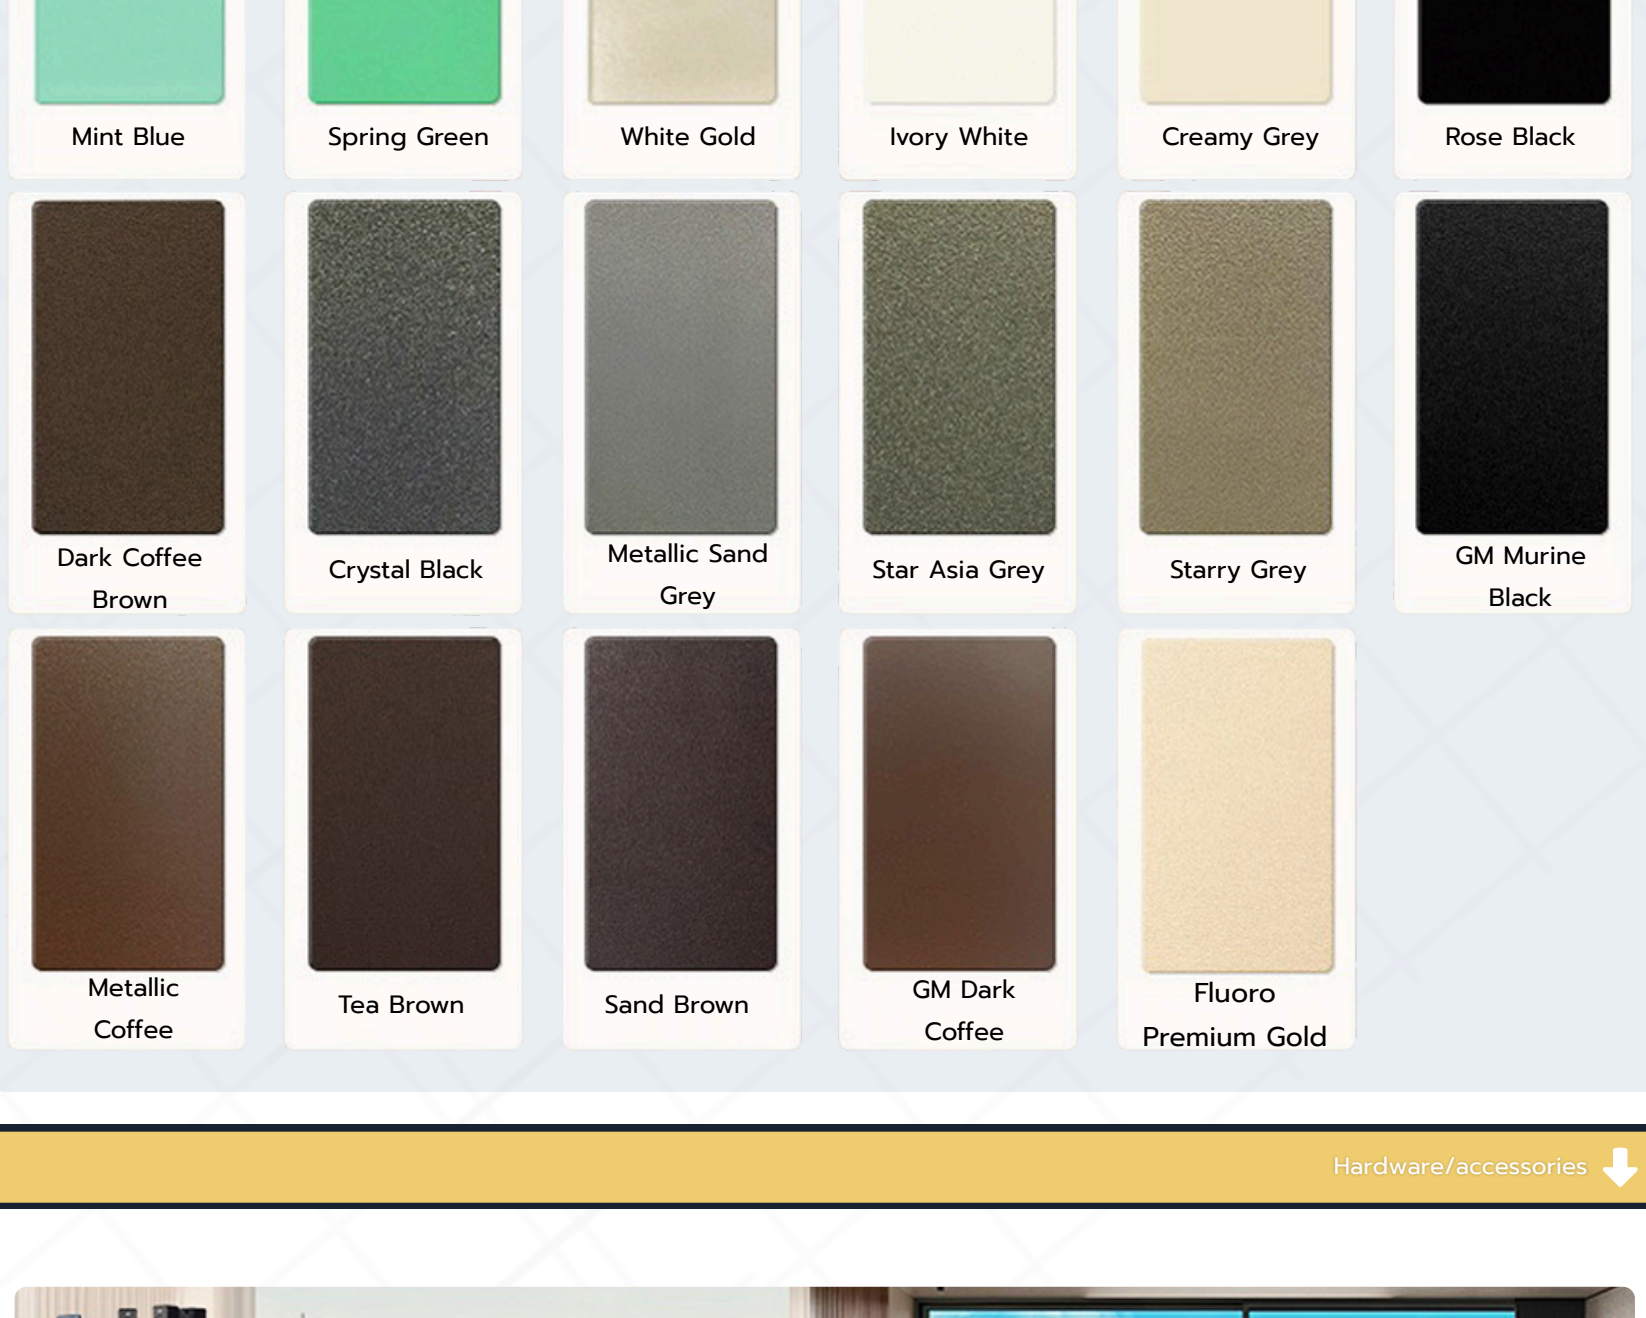

Hardware/accessories