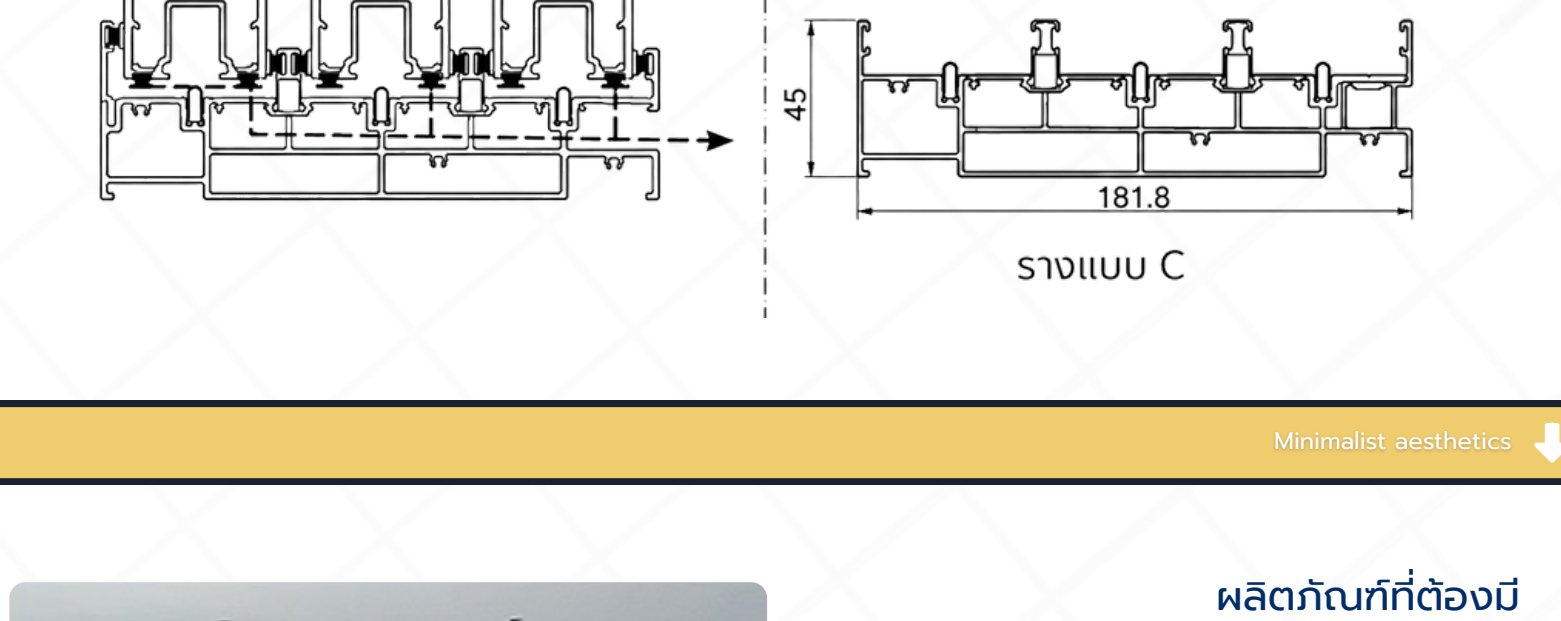

XYYG T180 Minimalist mid-narrow sliding door series

ข้อมูลผลิตภัณฑ์ (Product Parameters)

- ความกว้างหน้าตัด : 180 มม.
- ความกว้างขอบเฟรม : เสาข้าง 56 มม., เสากลาง 30 มม., วงกบ 43 มม.
- วัสดุ: อลูมิเนียมอัลลอยด์ (6063-T5 & 6063-T6)
- ความหนาอลูมิเนียม: 3.0 มม.
- กระจก: 5 มม. + 22A + 5 มม. (กระจกอินซูลาเทด 24mm)
- Hardware: SZ HOPO, Oaosm, Staforce, Cmech
- ระบบโครงสร้าง: Multi-Chamber Thermal Break System
- ประหยัดพลังงาน: วัสดุ Thermal Break PA66GF25
- ระบบซิล: ยางปิดผนึก 3 ชั้น HAIDA
- สเปกสฟาวเวอร์โค้ท: สีฝุ่น AkzoNobel (พรีเมียมระดับโลก)
- มุ้งลวด: มาตรฐานคือมุ้งลวดมิดริทช์ (King Kong Mesh) 0.6 มม. (สามารถเลือกเป็นมุ้งลวด PET ความโปร่งใสสูงได้ตามขนาดจริง)

- เฟรมมินิมอล
- กันแรงลม
- กันเสียงรบกวน
- กระจกแบรนด์ดัง
- กันแมลง
- กันตะกอนฝุ่น

T180-Series

(Size Limits)

- W: 950mm ≤ ความกว้างช่องเปิด (2+1 มุ้ง) ≤ 4500mm (สำหรับบานเลื่อน 2 บาน + 1 บานมุ้งลวด)
- W: 1840mm ≤ ความกว้างช่องเปิด (4+2 มุ้ง) ≤ 7000mm (สำหรับบานเลื่อน 4 บาน + 2 บานมุ้งลวด)
- W: 1400mm ≤ ความกว้างช่องเปิด (3+0) ≤ 7000mm (สำหรับบานเลื่อน 3 บาน แบบไม่มีมุ้งลวด)

- H: ความสูงช่องเปิดบานเลื่อน ≤ 2800 มม. (น้ำหนักบาน ≤ 200 กก., ใช้เสากลางแบบมาตรฐาน)
- H: ความสูงช่องเปิดบานเลื่อน ≤ 3200 มม. (น้ำหนักบาน ≤ 280 กก., ใช้เสากลางแบบเสริมความแข็งแรง)

รูปแบบการเปิดใช้งาน

รางแบบ A

รางแบบ B

รางแบบ C

Minimalist aesthetics

ผลิตภัณฑ์ที่ต้องมี สำหรับกันระเนียง / ประตูทางเดิน
ดีไซน์ขอบบางสไตล์มินิมอล สวยงาม หรูหรา มีระดับเสากลาง (Interlock) มีความกว้างที่มองเห็นเพียง 3 เซนติเมตร (30 มม.) มีรูปแบบการเปิดให้เลือกหลากหลาย