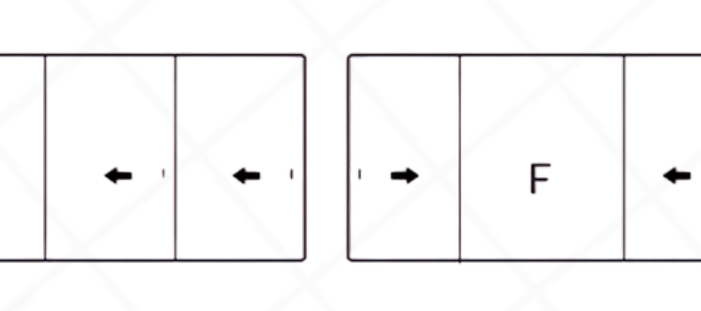

XYYG T180 Minimalist mid-narrow sliding door series

ข้อมูลผลิตภัณฑ์ (Product Parameters)

- ความกว้างหน้าตัด : 180 มม.
- ความกว้างขอบเฟรม : เสาข้าง 56 มม., เสากลาง 30 มม., วงกบ 43 มม.
- วัสดุ: อลูมิเนียมอัลลอยด์ (6063-T5 & 6063-T6)
- ความหนาอลูมิเนียม: 3.0 มม.
- กระจก: 5 มม. + 22A + 5 มม. (กระจกอินซูลาเทด 24mm)
- Hardware: SZ HOPO, Oaosm, Staforce, Cmech
- ระบบโครงสร้าง: Multi-Chamber Thermal Break System
- ประหยัดพลังงาน: วัสดุ Thermal Break PA66GF25
- ระบบซิล: ยางปิดผนึก 3 ชั้น HAIDA
- สเปกสฟาวเวอร์โค้ท: สีฝุ่น AkzoNobel (พรีเมียมระดับโลก)
- มุ้งลวด: มาตรฐานคือมุ้งลวดมิดริทช์ (King Kong Mesh) 0.6 มม. (สามารถเลือกเป็นมุ้งลวด PET ความโปร่งใสสูงได้ตามขนาดจริง)

- เฟรมมินิมอล
- กันแรงลม
- กันเสียงรบกวน
- กระจกแบรนด์ดัง
- กันแมลง
- กันตะกอนฝุ่น

T180-Series

(Size Limits)

- W: 950mm ≤ ความกว้างช่องเปิด (2+1 มุ้ง) ≤ 4500mm (สำหรับบานเลื่อน 2 บาน + 1 บานมุ้งลวด)
- W: 1840mm ≤ ความกว้างช่องเปิด (4+2 มุ้ง) ≤ 7000mm (สำหรับบานเลื่อน 4 บาน + 2 บานมุ้งลวด)
- W: 1400mm ≤ ความกว้างช่องเปิด (3+0) ≤ 7000mm (สำหรับบานเลื่อน 3 บาน แบบไม่มีมุ้งลวด)

รางแบบ B

รางแบบ C

Minimalist aesthetics

ผลิตภัณฑ์ที่ต้องมี สำหรับกันระเนียง / ประตูทางเดิน
ดีไซน์ขอบบางสไตล์มินิมอล สวยงาม หรูหรา มีระดับเสากลาง (Interlock) มีความกว้างที่มองเห็นเพียง 3 เซนติเมตร (30 มม.) มีรูปแบบการเปิดให้เลือกหลากหลาย