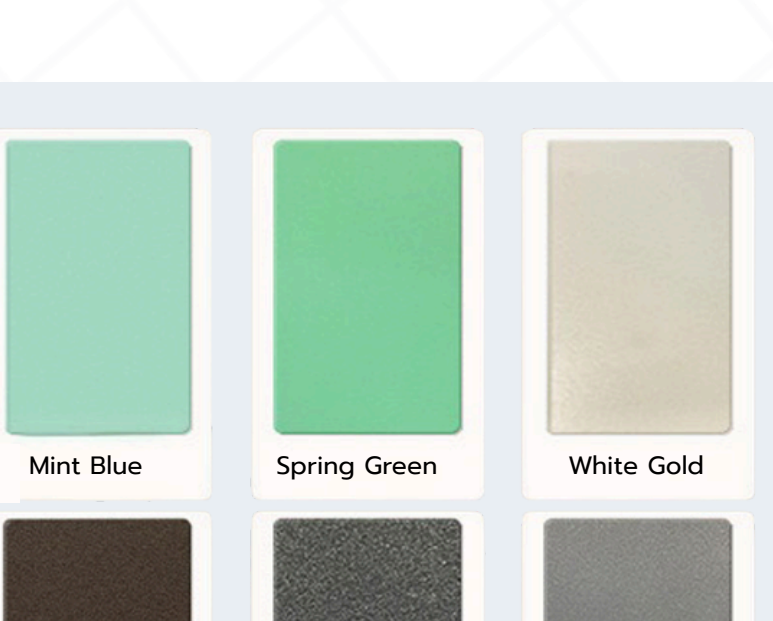

ระบบซีลยางและแถบขนแปรง

ซีลสองชั้น: ใช้ยางและขนแปรงคู่กัน ประสิทธิภาพ: กันลม กันฝน และป้องกันแมลงได้อย่างดีเยี่ยม

The sealing combination of rubber strips and wool strips is adopted It protects against wind and rain while leaving no place for mosquitoes to choose