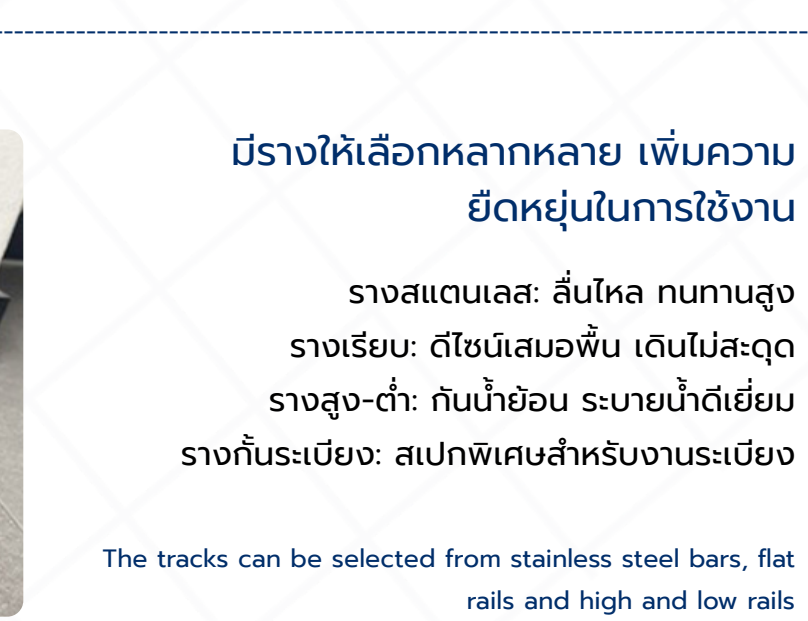

Minimalist T180-Series

ซีรีส์ประตูเลื่อนขอบบางสไตล์มินิมอล

รังสรรค์ด้วยอัจฉริยภาพ
"นิยามใหม่แห่งความเรียบง่าย ความธรรมดาที่เหนือระดับ"

Minimalist design that embodies ingenuity
Minimalist doors and windows, simple yet profound

- กันความร้อน
- กันเสียงรบกวน
- กันลม
- กันน้ำ
- กันแมลง
- กันฝุ่น

LUXAL | T180-Series

LUXAL | T180-Series
รูปแบบการใช้งาน - USAGE SCENARIO

- ประตูระแนง
- ระบบเปิดไฟฟ้า Maglev

PRODUCT INFORMATION

T180 หน้าต่าง | มินิมอล / เรียบง่ายที่สุด ระบบ / เฟรมบาง / ขอบบาง

XYYG T180 Minimalist mid-narrow sliding door series

ข้อมูลผลิตภัณฑ์ (Product Parameters)

- ความกว้างหน้าตัด : 180 มม.
- ความกว้างขอบเฟรม : เสาข้าง 56 มม., เสากลาง 30 มม., วงกบ 43 มม.
- วัสดุ: อลูมิเนียมอัลลอยด์ (6063-T5 & 6063-T6)
- ความหนาอลูมิเนียม: 3.0 มม.
- กระจก: 5 มม. + 22A + 5 มม. (กระจกอินซูลาเทด 24mm)
- Hardware: SZ HOPO, Oaosm, Staforce, Cmech
- ระบบโครงสร้าง: Multi-Chamber Thermal Break System
- ประหยัดพลังงาน: วัสดุ Thermal Break PA66GF25
- ระบบซิล: ยางปิดผนึก 3 ชั้น HAIDA
- สเปกสฟาวเวอร์โค้ท: สีฝุ่น AkzoNobel (พรีเมียมระดับโลก)
- มุ้งลวด: มาตรฐานคือมุ้งลวดมิดริทช์ (King Kong Mesh) 0.6 มม. (สามารถเลือกเป็นมุ้งลวด PET ความโปร่งใสสูงได้ตามขนาดจริง)

- เฟรมมินิมอล
- กันแรงลม
- กันเสียงรบกวน
- กระจกแบรนด์ดัง
- กันแมลง
- กันตะกอนฝุ่น

T180-Series

(Size Limits)

- W: 950mm ≤ ความกว้างช่องเปิด (2+1 มุ้ง) ≤ 4500mm (สำหรับบานเลื่อน 2 บาน + 1 บานมุ้งลวด)
- W: 1840mm ≤ ความกว้างช่องเปิด (4+2 มุ้ง) ≤ 7000mm (สำหรับบานเลื่อน 4 บาน + 2 บานมุ้งลวด)
- W: 1400mm ≤ ความกว้างช่องเปิด (3+0) ≤ 7000mm (สำหรับบานเลื่อน 3 บาน แบบไม่มีมุ้งลวด)

- H: ความสูงช่องเปิดบานเลื่อน ≤ 2800 มม. (น้ำหนักบาน ≤ 200 กก., ใช้เสากลางแบบมาตรฐาน)
- H: ความสูงช่องเปิดบานเลื่อน ≤ 3200 มม. (น้ำหนักบาน ≤ 280 กก., ใช้เสากลางแบบเสริมความแข็งแรง)

รูปแบบการเปิดใช้งาน