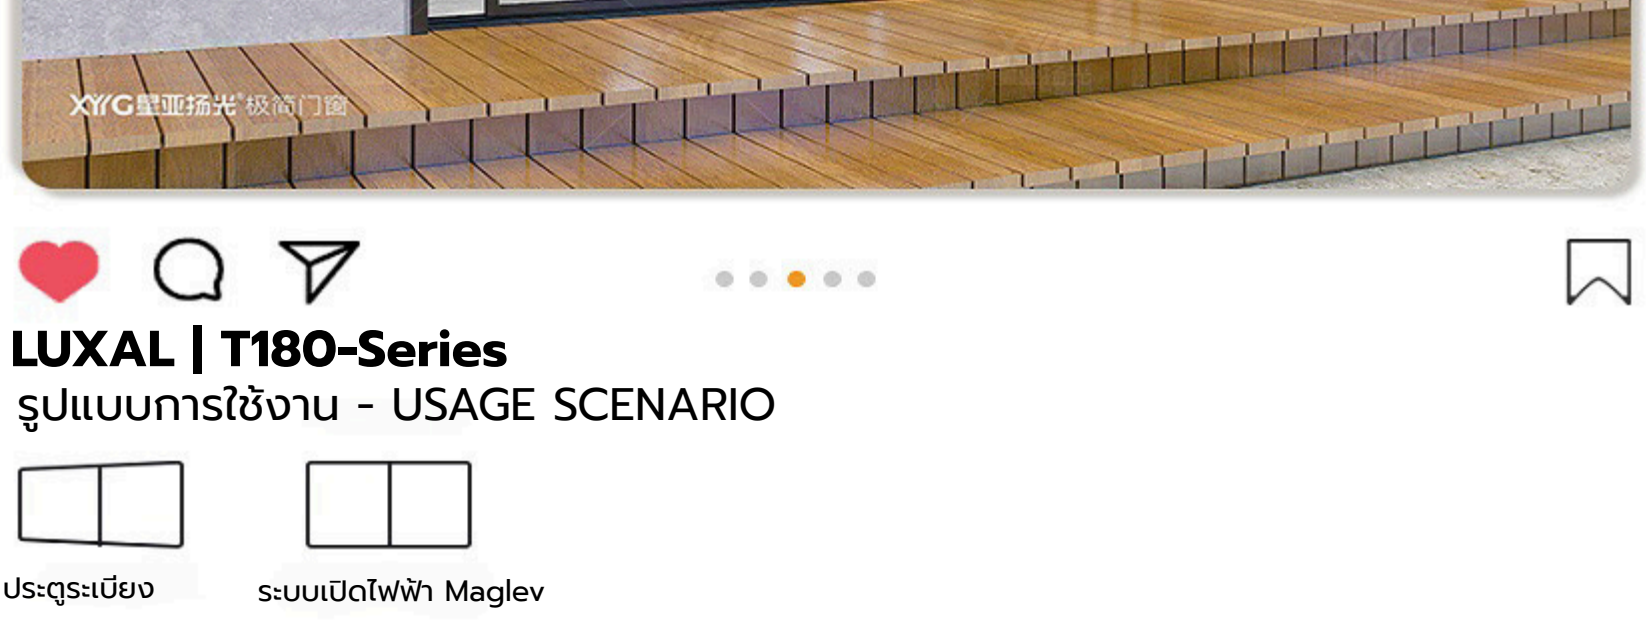

LUXAL | T180-Series
รูปแบบการใช้งาน - USAGE SCENARIO

- ประตูระแนง
- ระบบเปิดไฟฟ้า Maglev

PRODUCT INFORMATION

T180 หน้าต่าง | มินิมอล / เรียบง่ายที่สุด ระบบ / เฟรมบาง / ขอบบาง

XYYG T180 Minimalist mid-narrow sliding door series

ข้อมูลผลิตภัณฑ์ (Product Parameters)

- ความกว้างหน้าตัด : 180 มม.
- ความกว้างขอบเฟรม : เสาข้าง 56 มม., เสากลาง 30 มม., วงกบ 43 มม.
- วัสดุ: อลูมิเนียมอัลลอยด์ (6063-T5 & 6063-T6)
- ความหนาอลูมิเนียม: 3.0 มม.
- กระจก: 5 มม. + 22A + 5 มม. (กระจกอินซูลาเทด 24mm)
- Hardware: SZ HOPO, Oaosm, Staforce, Cmech
- ระบบโครงสร้าง: Multi-Chamber Thermal Break System
- ประหยัดพลังงาน: วัสดุ Thermal Break PA66GF25
- ระบบซิล: ยางปิดผนึก 3 ชั้น HAIDA
- สเปกสฟาวเวอร์โค้ท: สีฝุ่น AkzoNobel (พรีเมียมระดับโลก)
- มุ้งลวด: มาตรฐานคือมุ้งลวดมิดริทช์ (King Kong Mesh) 0.6 มม. (สามารถเลือกเป็นมุ้งลวด PET ความโปร่งใสสูงได้ตามขนาดจริง)

- เฟรมมินิมอล
- กันแรงลม
- กันเสียงรบกวน
- กระจกแบรนด์ดัง
- กันแมลง
- กันตะกอนฝุ่น

T180-Series

(Size Limits)

- W: 950mm ≤ ความกว้างช่องเปิด (2+1 มุ้ง) ≤ 4500mm (สำหรับบานเลื่อน 2 บาน + 1 บานมุ้งลวด)
- W: 1840mm ≤ ความกว้างช่องเปิด (4+2 มุ้ง) ≤ 7000mm (สำหรับบานเลื่อน 4 บาน + 2 บานมุ้งลวด)
- W: 1400mm ≤ ความกว้างช่องเปิด (3+0) ≤ 7000mm (สำหรับบานเลื่อน 3 บาน แบบไม่มีมุ้งลวด)

- H: ความสูงช่องเปิดบานเลื่อน ≤ 2800 มม. (น้ำหนักบาน ≤ 200 กก., ใช้เสากลางแบบมาตรฐาน)
- H: ความสูงช่องเปิดบานเลื่อน ≤ 3200 มม. (น้ำหนักบาน ≤ 280 กก., ใช้เสากลางแบบเสริมความแข็งแรง)