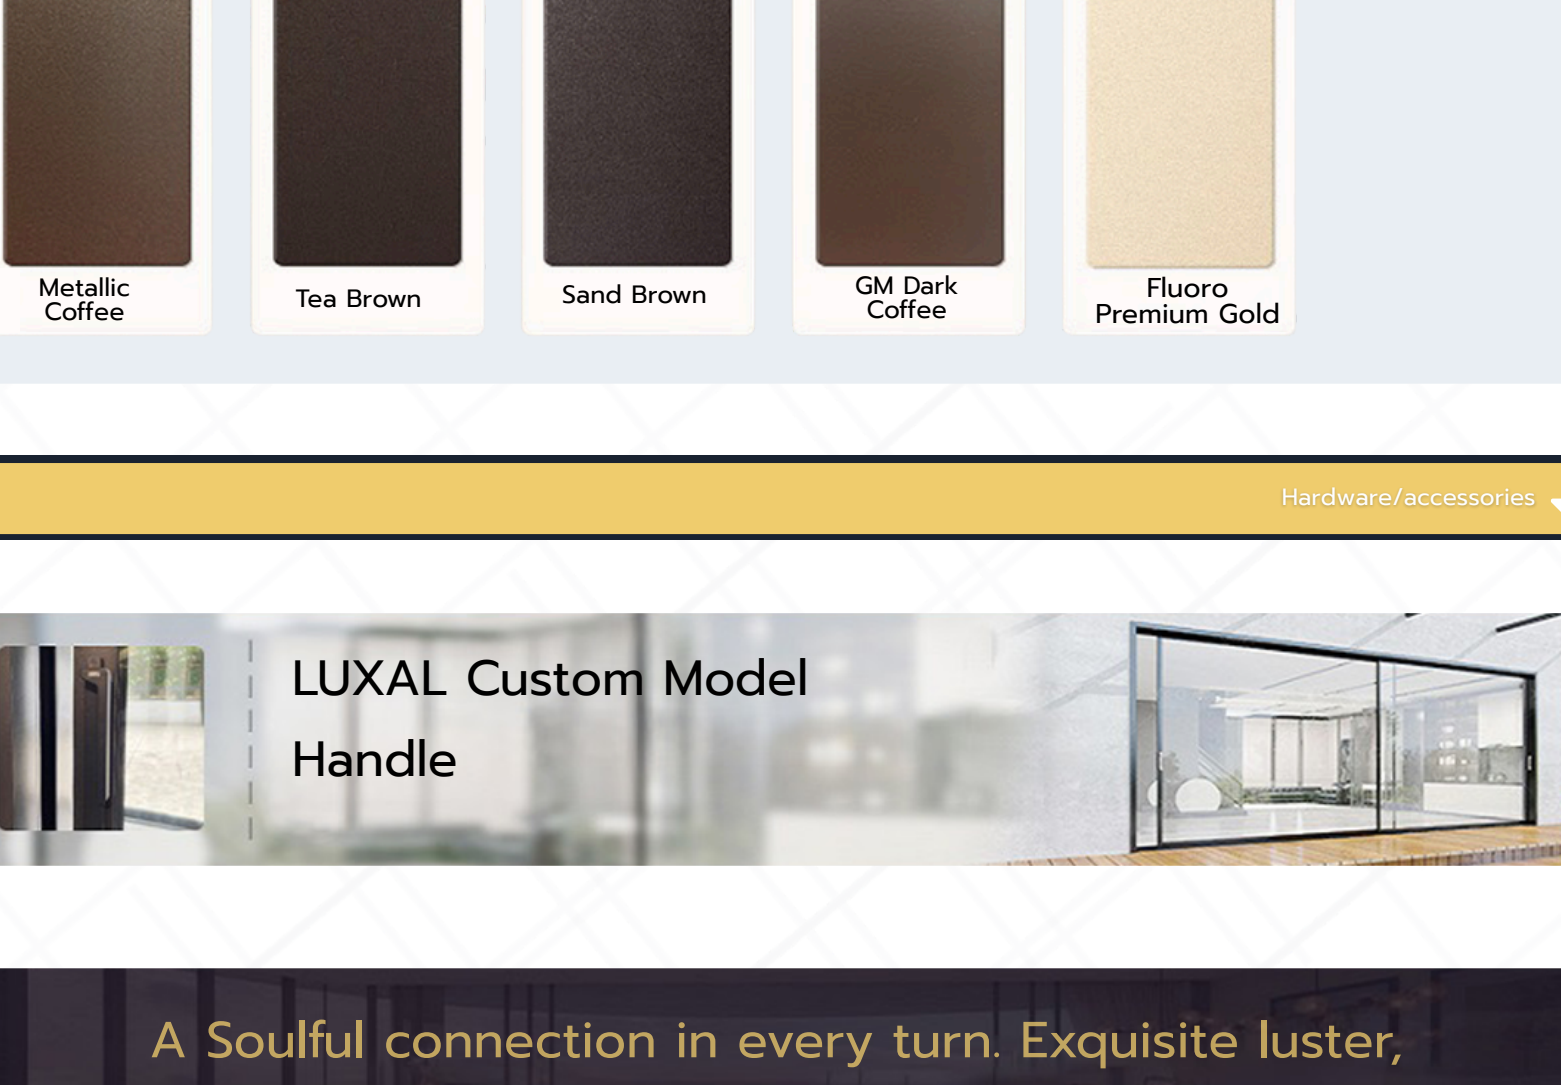

ตอบโจทยทุกไลฟ์สไตล์

ดีไซน์หลากหลาย: เลือกได้ตามต้องการ ครบฟังก์ชัน: มืออาชีพเสริม เช่น มุ้งลวด และรางกันกระชากยึดหมุน: ปรับเปลี่ยนให้เข้ากับทุกพื้นที่การใช้งาน

The tracks can be selected from stainless steel bars, flat rails and high and low rails

Product Color