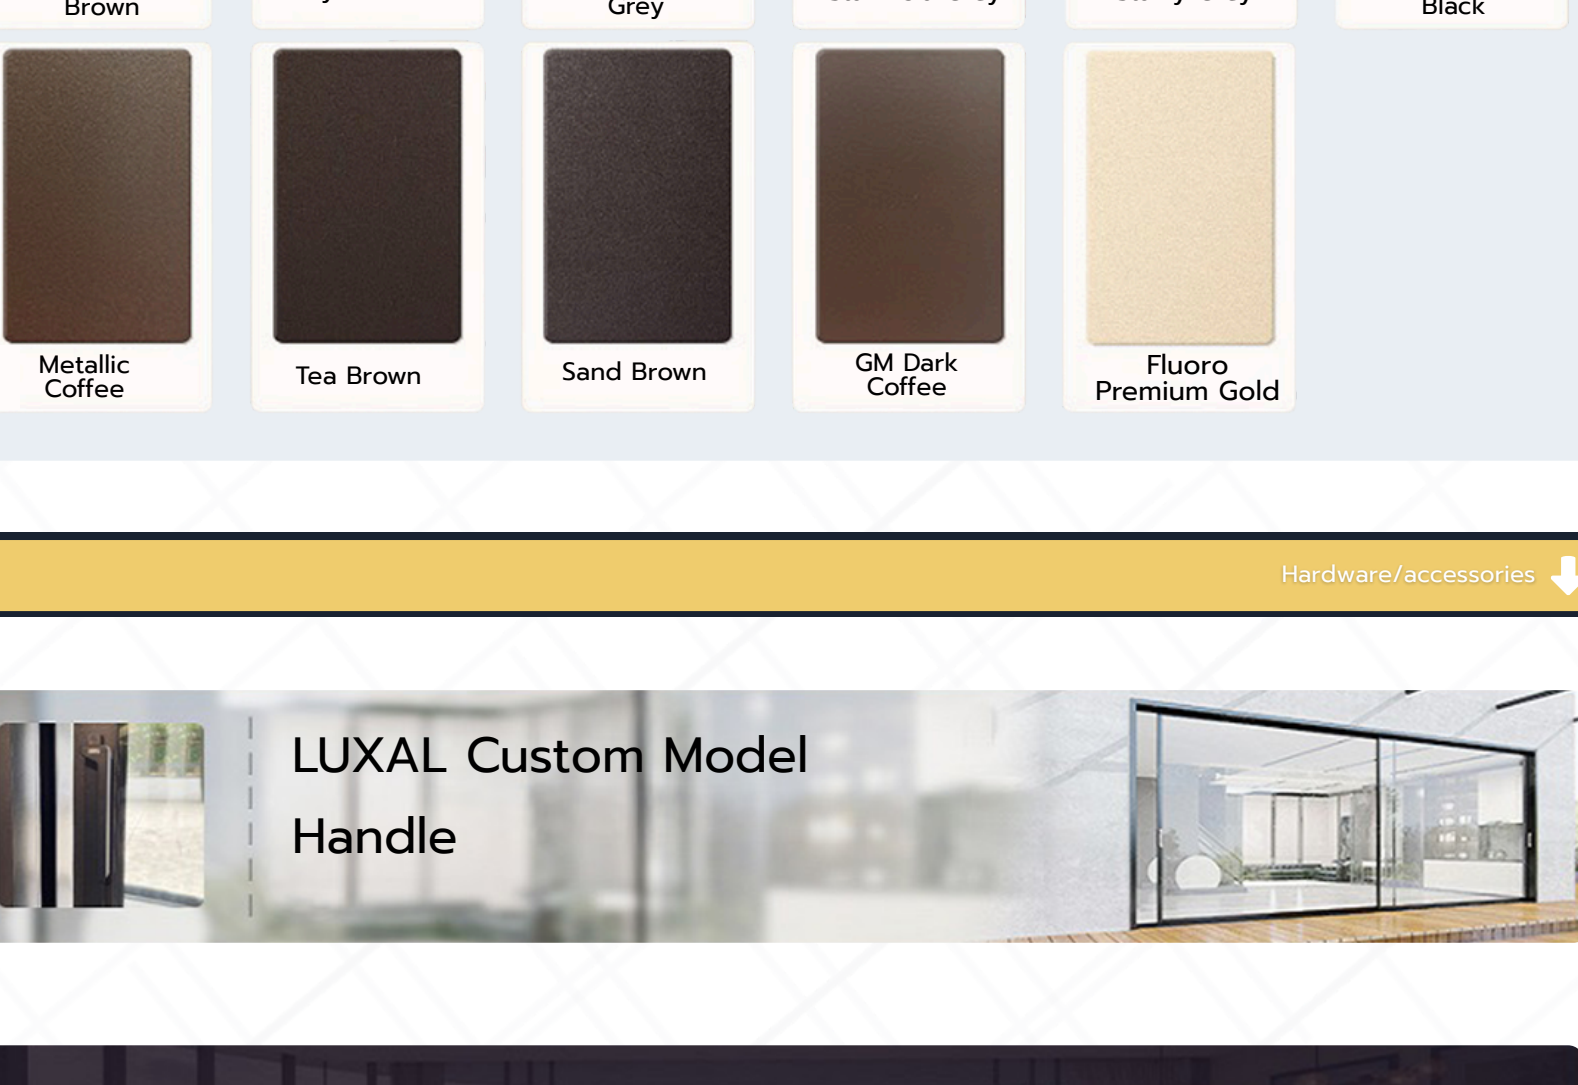

Hardware/accessories