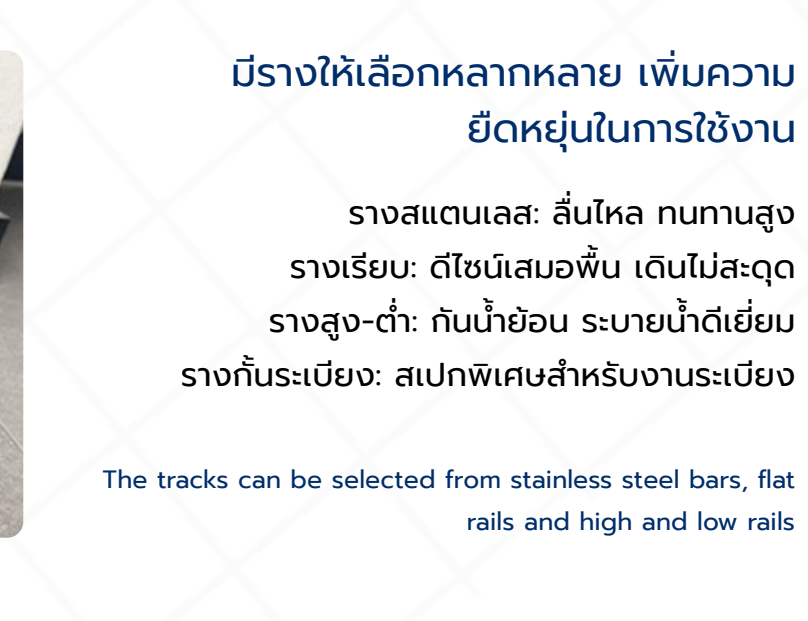

รูปแบบ G

อลูมิเนียมหนา 3.0 มม. แข็งแรงสูง

มีความแข็งแรงสูง: ทนต่อการบิดงอได้ดีเยี่ยม และปลอดภัยยิ่งขึ้น เลือกใช้อลูมิเนียมอัลลอยเกรดอากาศยาน รหัส 6005A: ซึ่งมีความแข็งแรงสูงกว่าเกรด 6063 ที่ทั่วไป ขนาดบานเดียวสูงสุด: พื้นที่บานสูงสุดได้ถึง 6 ตร.ม. และความสูงไม่เกิน 3 เมตร ความกว้างบานเดียว: สามารถกว้างได้ถึง 2.2 เมตร โดยไม่เกิดการเสียรูปหรือบิดเบี้ยว

High strength, stronger yield force and safer