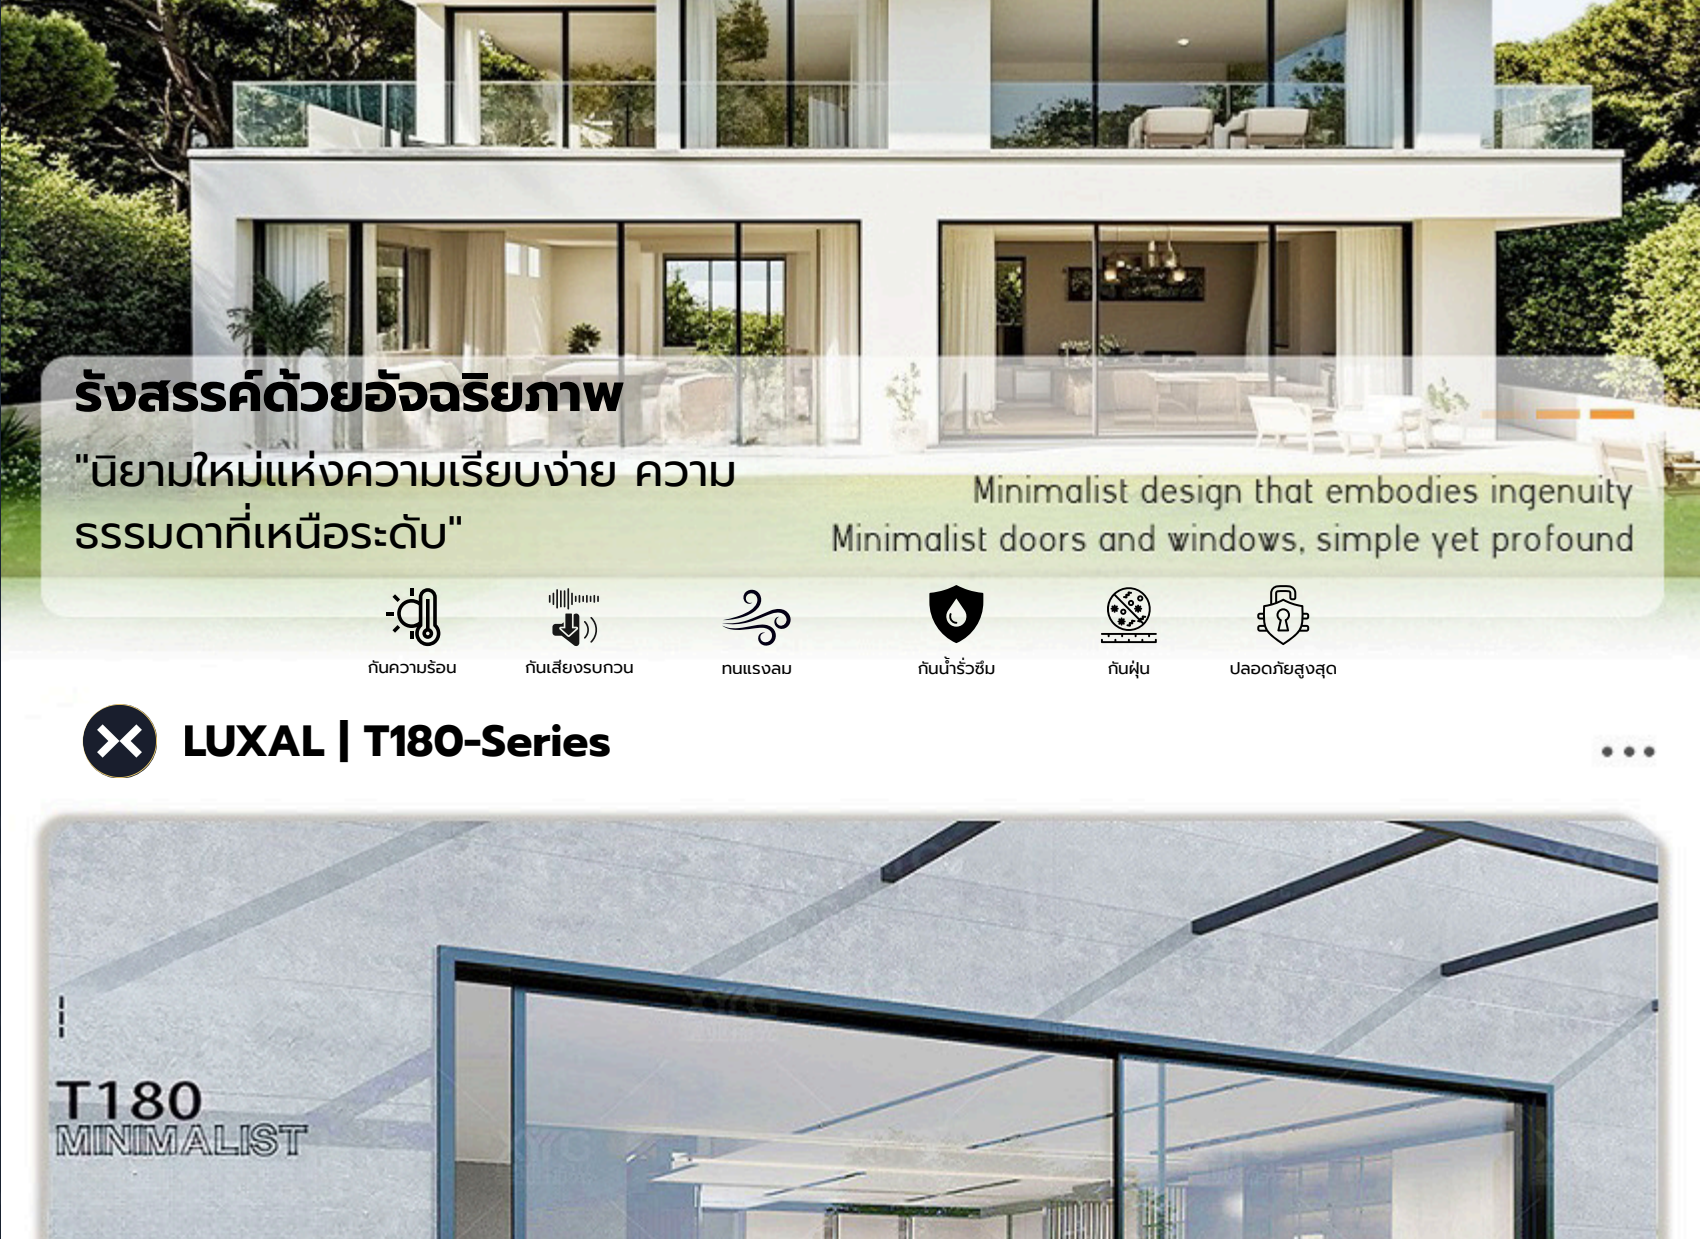

# Minimalist T180-Series

ซีรีส์ประตูเลื่อนขอบบางสไตล์มินิมอล

**รังสรรค์ด้วยอัจฉริยภาพ**  
 "นิยามใหม่แห่งความเรียบง่าย ความธรรมดาที่เหนือระดับ"  
 Minimalist design that embodies ingenuity  
 Minimalist doors and windows, simple yet profound