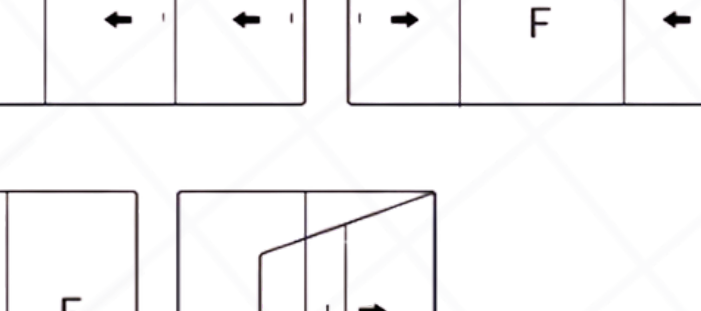

- H: ความสูงช่องเปิดบานเลื่อน ≤ 2800 มม. (น้ำหนักบาน ≤ 200 กก., ใช้เสากลางแบบมาตรฐาน)
- H: ความสูงช่องเปิดบานเลื่อน ≤ 3200 มม. (น้ำหนักบาน ≤ 280 กก., ใช้เสากลางแบบเสริมความแข็งแรง)