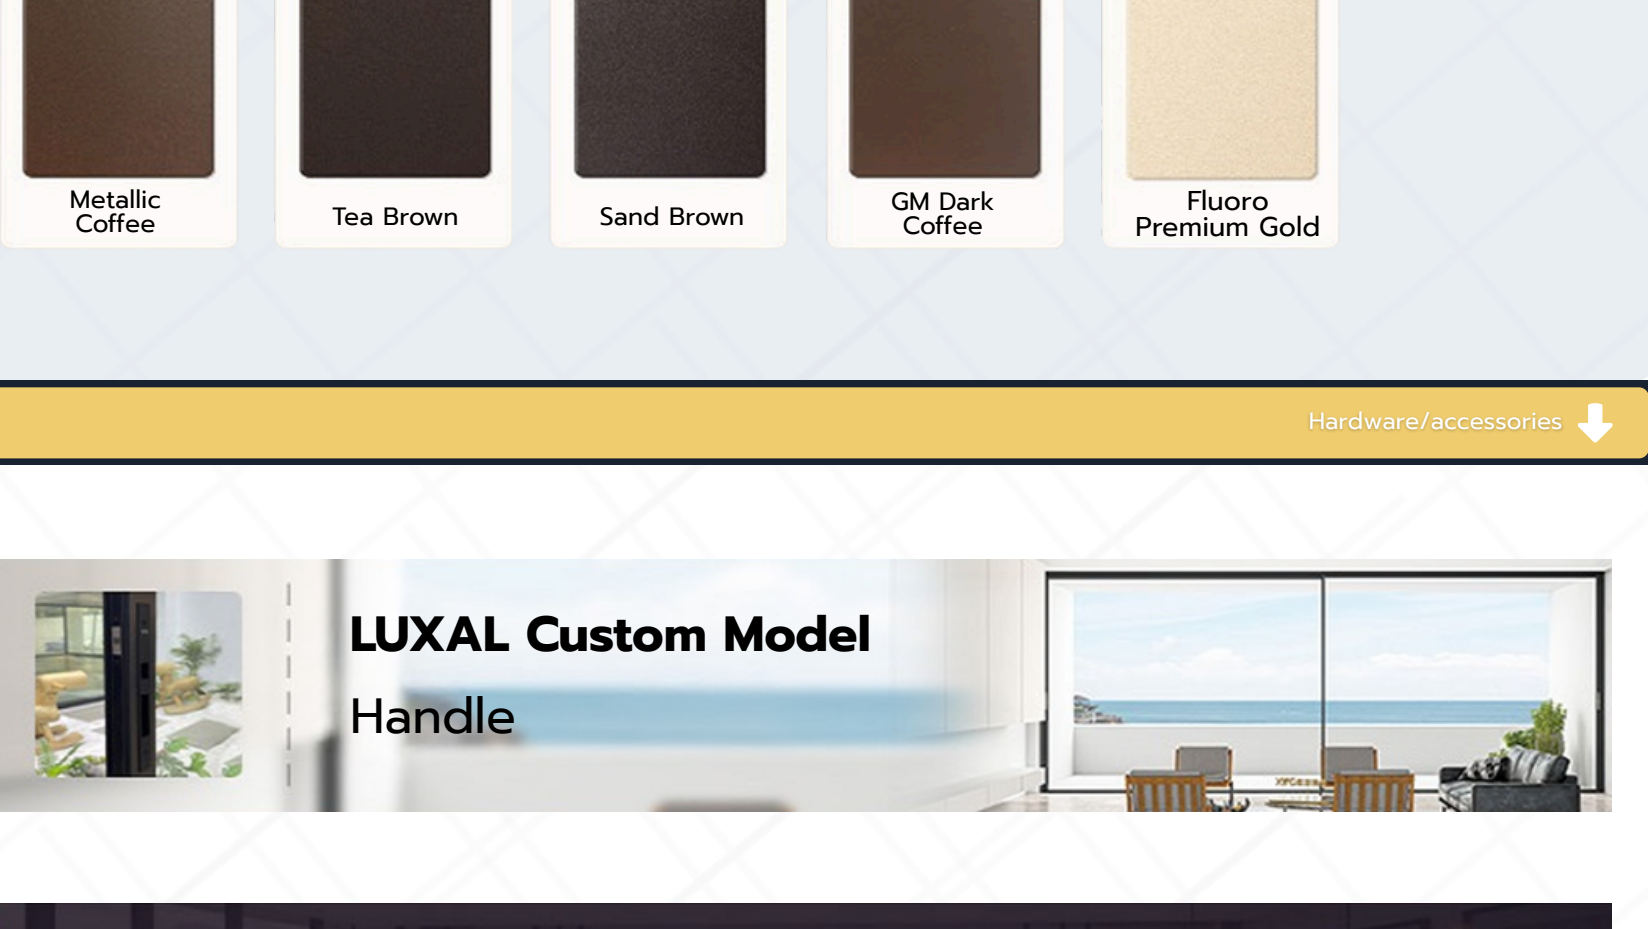

ปรับเปลี่ยนได้ตามไลฟ์สไตล์

ตอบโจทย์ความต้องการเฉพาะตัวด้วยตัวเลือกที่หลากหลาย ไม่ว่าจะเป็นราวกันตกกระจกแบบบิวท์อินหรือผนังลวดที่มีให้เลือกตามความเหมาะสม

Gauze straps, glass guardrails, etc Meet different scenarios

Product Color

Hardware/accessories