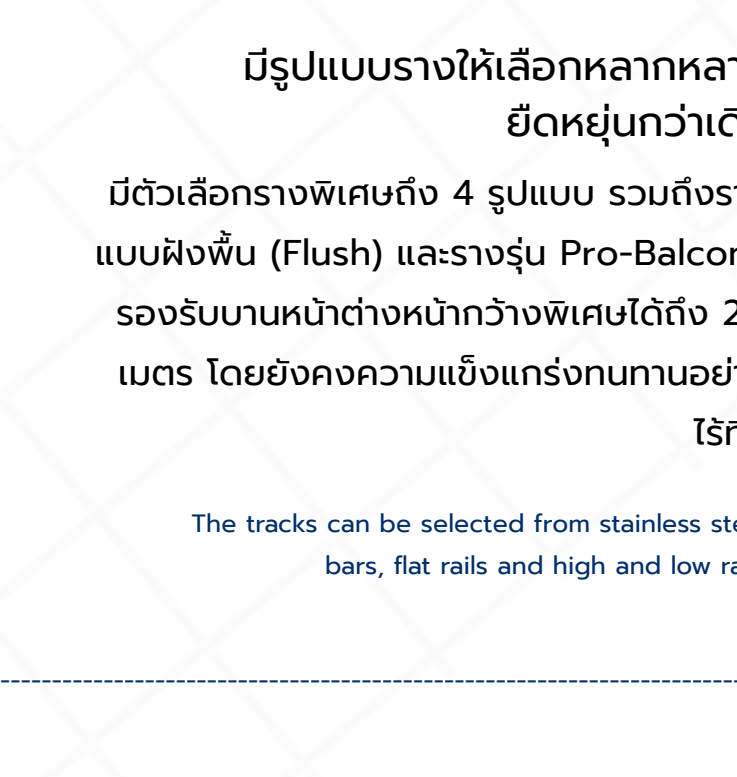

ชุดซิลยางผสมแถบขนกันฝุ่น

การออกแบบระบบซิลสองชั้น (Dual-seal) ที่ช่วยสร้างเกราะป้องกันลม ฝน และยุงได้อย่างสมบูรณ์แบบ

The sealing combination of rubber strips and wool strips is adopted It protects against wind and rain while leaving no place for mosquitoes to choose