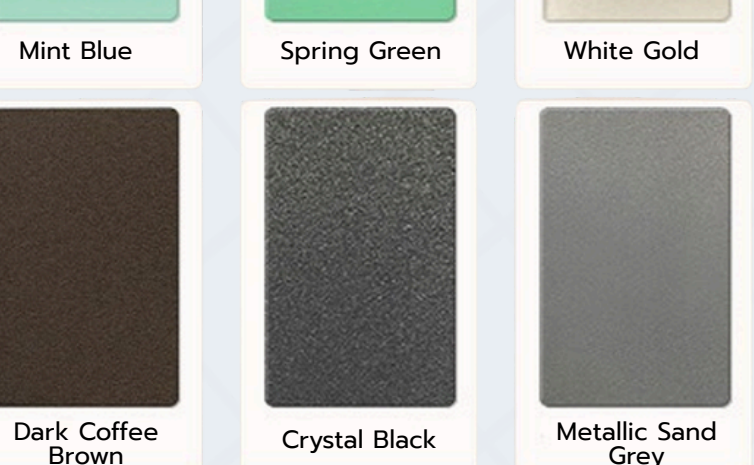

High strength, stronger yield force and safer

ชุดซิลยางผสมแถบขนกันฝุ่น

การออกแบบระบบซิลสองชั้น (Dual-seal) ที่ช่วยสร้างเกราะป้องกันลม ฝน และยุงได้อย่างสมบูรณ์แบบ

The sealing combination of rubber strips and wool strips is adopted It protects against wind and rain while leaving no place for mosquitoes to choose