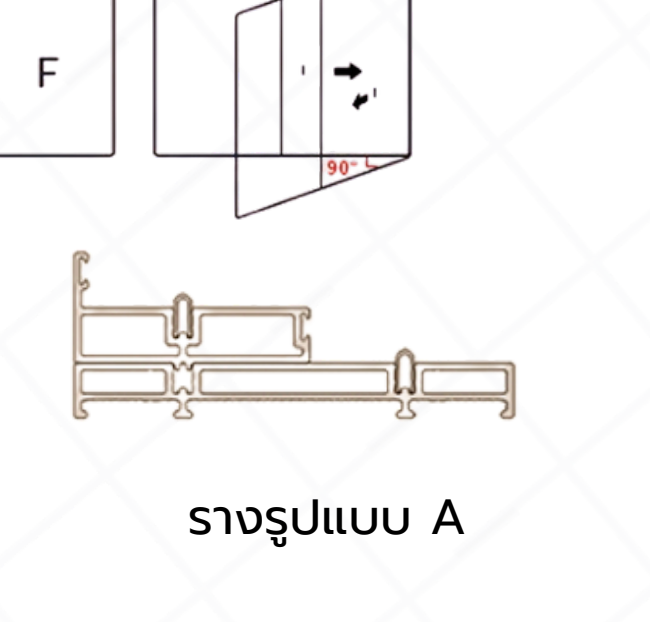

XYYG120 Minimalist mid-narrow sliding door series

ข้อมูลผลิตภัณฑ์ (Product Parameters)

- ความกว้างหน้าตัดเฟรม: 120 มม.
- ความกว้างขอบเฟรม: เสากลาง 56 มม. / เสาข้าง 30 มม. / เฟรมข้าง 43 มม.
- วัสดุ: อลูมิเนียมอัลลอยด์ (6063-T5 & 6063-T6)
- ความหนาอลูมิเนียม: 3.0 มม.
- กระจกฉนวน: 5 มม. + 22A + 5 มม.(กระจกอินซูลา 24mm)
- Hardware: SZ HOPO, Oaosm, Staforce, Cmech
- ระบบโครงสร้าง: Multi-Chamber Thermal Break System
- ประหยัดพลังงาน: วัสดุ Thermal Break PA66GF25
- ระบบซิล: ยางปิดผนึก 3 ชั้น HAIDA
- สเปกสีพาวเดอร์โค้ท: สีฝุ่น AkzoNobel (พรีเมียมระดับโลก)

- เฟรมมินิมอล
- กันแรงลม
- กันเสียงรบกวน
- กระจกแบรนด์ดีดัง
- กันแมลง

T120-Series

(Size Limits)

- (W)แบบ 2 บาน + 1 บัง: 950 - 4,500 มม.
- (W)แบบ 4 บาน + 2 บัง: 1,840 - 7,000 มม.
- (W)แบบ 3 บาน (ไม่มีบัง): 1,400 - 7,000 มม.

- (H)มาตรฐาน: สูงสุด 2,800 มม. (น้ำหนักบานสูงสุด 200 กก. / เสากลางปกติ)
- (H)พิเศษ: สูงสุด 3,200 มม. (น้ำหนักบานสูงสุด 280 กก. / เสากลางแบบเสริมความแข็งแรง)

รูปแบบการเปิดใช้งาน

ารูปแบบ C

ารูปแบบ A

ารูปแบบ B