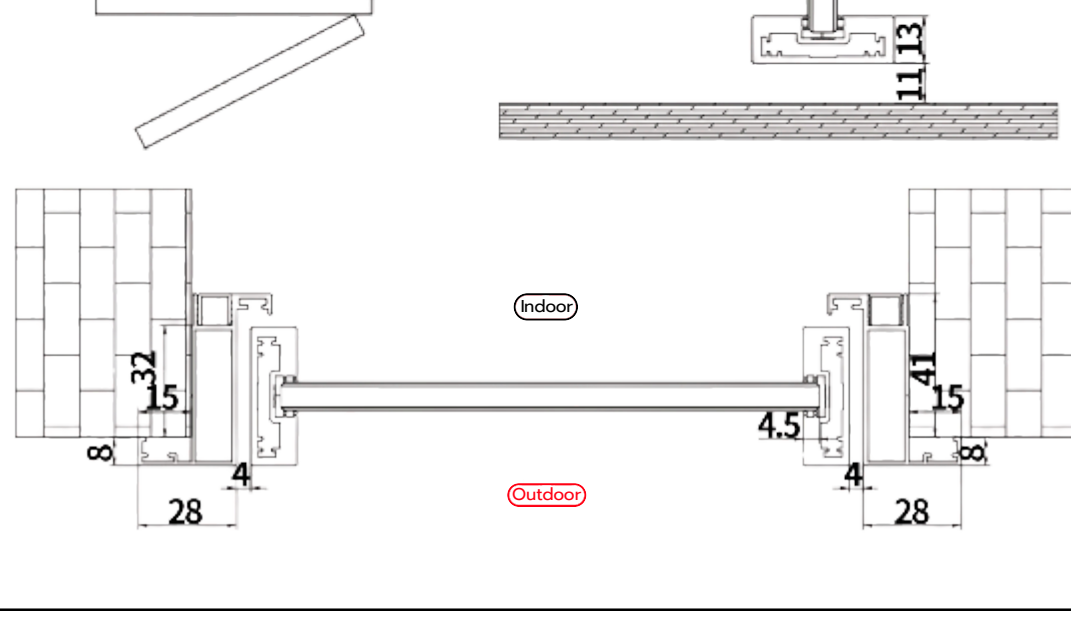

การประกอบประตูบานสวิงแบบหุ้มวงกบด้านหลัง