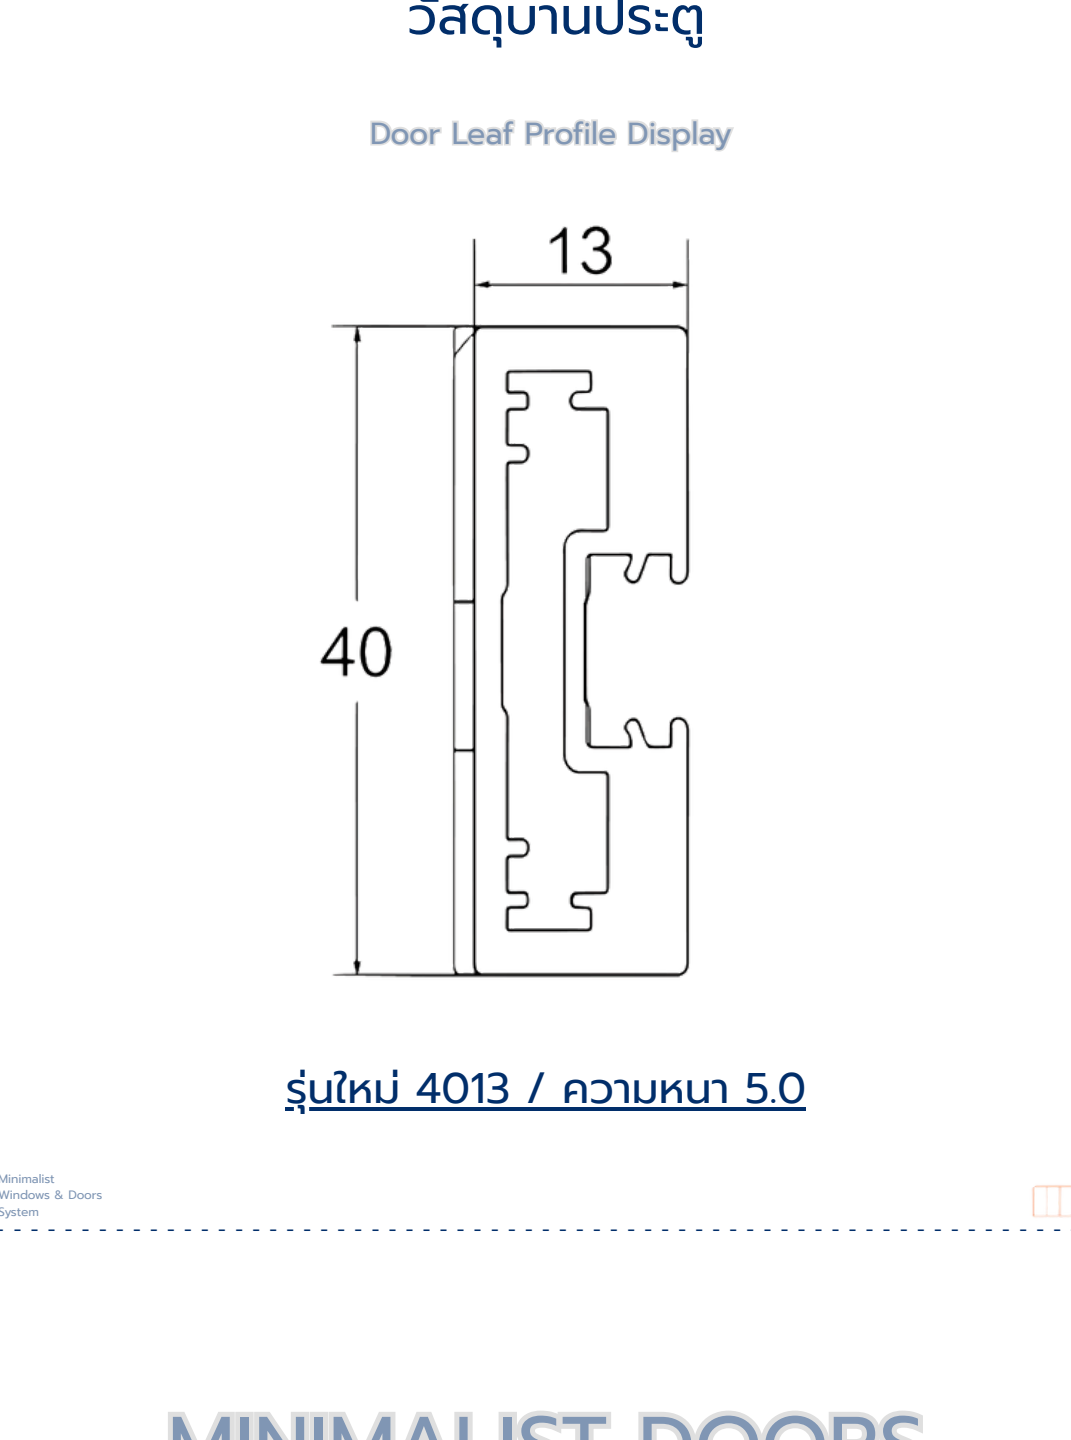

มีหลายสีให้เลือกได้ตามใจชอบ

สีสวยดูดี ปรับแต่งได้ตามสไตล์คุณ

A WIDE RANGE OF COLORS AVAILABLE