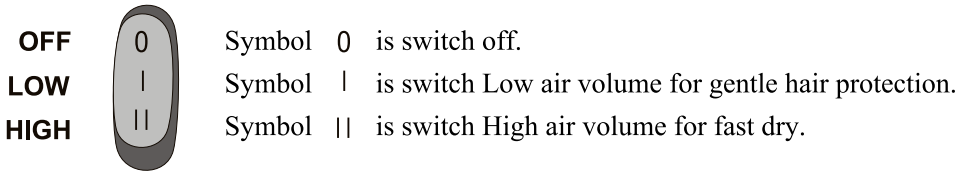

HOW TO USE

- Please read all information for safety.
- Plug in the power cord.
- Open / Close and Fan switch / Heating switch

MAINTENANCES

Remark : Read all instructions for a long lifetime using.

- The machine can wipe the dirt with a soft cloth. If the dirt occur use a soft cloth.

CONTACT US

OTTO KINGGLASS CO.,LTD

88 MOO 7 BAROMRATCHONNANEE RD., SALATHAMMASOP,

THAWEEWATTHANA, BANGKOK 10170 THAILAND

TEL : 0-2888-3555 (AUTO 12 LINES) FAX : 0-2800-4500-4

* Need more information please check our website : www.otto.co.th *

21. ห้ามนำลมร้อนจากเครื่องใช้ไฟฟ้าสัมผัสดวงตาโดยตรงหรือบริเวณที่ไวต่อความร้อน
22. หลังใช้งานตัวเครื่องอาจมีความร้อนสะสมอยู่ ควรรอให้เครื่องเย็นลงก่อนแล้วค่อยเก็บให้เรียบร้อย
23. อย่าวางเครื่องบนพื้นผิวใด ๆ ในขณะที่เครื่องทำงาน
24. ขณะใช้งานระวังอย่าให้เส้นผมเข้าไปในช่องระบายอากาศ

รายละเอียดผลิตภัณฑ์

รุ่น	แรงดันไฟฟ้า/ความถี่	กำลังไฟ
HD-031A	230 V~50 Hz	1200 W