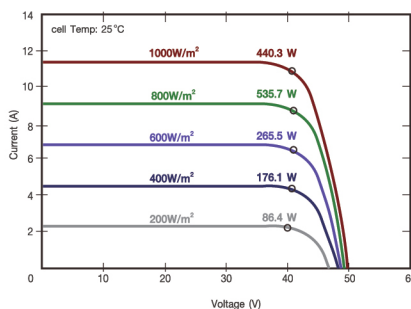

**ทำความสะอาดง่าย**

สะดวกต่อการบำรุงรักษา

SOLAR PANEL  
**MONO  
HALF CELL 440W**

Back View

ELECTRICAL SPECIFICATION	UNIT	STC*	NOCT**
Maximum Power	Pmax(W)	440	328.60
Maximum Power Voltage	Vmp(V)	41.10	38.30
Maximum Power Current	Imp(A)	10.71	8.59
Open Circuit Voltage	Voc(V)	48.90±3%	45.80±3%
Short Circuit Current	Isc(A)	11.46±3%	9.27±3%
Module Efficiency	(%)	20.24	
Power Output Tolerance	(W)	0 ~ +3	