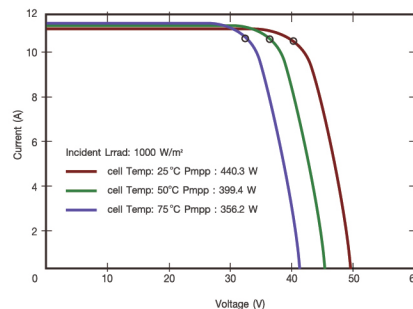

**ทำความสะอาดง่าย**

สะดวกต่อการบำรุงรักษา

SOLAR PANEL  
**MONO  
HALF CELL 440W**

Back View

ELECTRICAL SPECIFICATION	UNIT	STC*	NOCT**
Maximum Power	Pmax(W)	440	328.60
Maximum Power Voltage	Vmp(V)	41.10	38.30
Maximum Power Current	Imp(A)	10.71	8.59
Open Circuit Voltage	Voc(V)	48.90±3%	45.80±3%
Short Circuit Current	Isc(A)	11.46±3%	9.27±3%
Module Efficiency	(%)	20.24	
Power Output Tolerance	(W)	0 ~ +3	