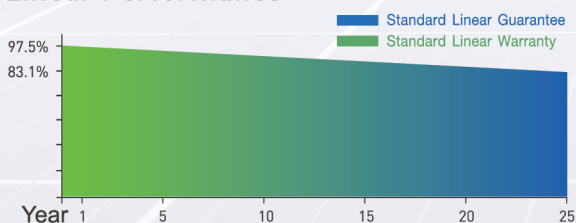

Linear Performance

25 Years Linear Power Guarantee 5 Years Product Warranty

25 YEARS
Power Guarantee / อายุการใช้งาน

5 YEARS
Product Warranty / ปีประกันสินค้า

จัดส่งรวดเร็ว

ด้วยศูนย์กระจายสินค้าทั่วประเทศ

ติดตั้งง่าย

ปรับได้กับทุกความต้องการ

แข็งแรง ทนทาน

ผลิตด้วยวัสดุคุณภาพสูงสุด

ช่างมาตรฐาน

วางใจได้ทุกบริการ

ทนต่อการกัดกร่อน

ในสภาพแวดล้อมทุกรูปแบบ

ทำความสะอาดง่าย

สะดวกต่อการบำรุงรักษา