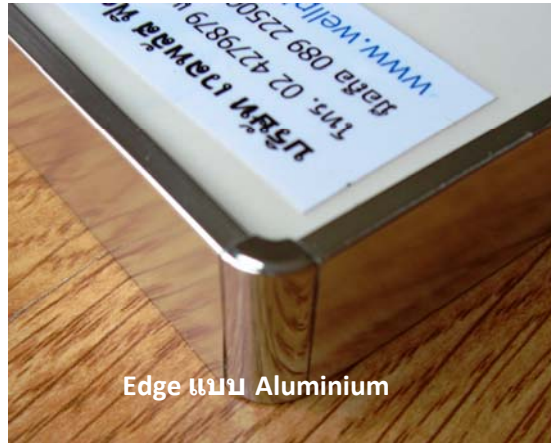

Furniture Fitting & Better

EDGE BANDING / เอะปะระเะทต่าง ๆ

Edge แะบบ Two Tone

ABS , PVC Edge Banding

Edge แะบบ Two Tone / Hi-Gloss

Edge แะบบ Aluminium

*** บริษัทเวลพลัส ฟิตติ้ง จำกัด จำหน่าย ABS, PVC, Aluminium Edge Banding ทั้งแบบผิวเรียบ ผิวส้ม ผิวไฮกลอส หรือเอะอะคริลิคแบบ Two Tone มีหลากหลายสี ด้วยคุณภาพที่ได้รับความไว้วางใจจากบริษัทชั้นนำ

ขนาด EDGE Banding

- * 1 x 19 MM
- * 1 x 22 MM
- * 1 x 28 MM

- * 2 x 22 MM
- * 2 x 28 MM

และรับสั่งตามขนาดตามต้องการ

WELLPLUS FITTING CO., LTD.

42/66 Soi Rama II Soi 3 Yeak 3, Kwang Bangmod, Khet Jomthong, Bangkok 10150
Tel : 662 427-9879 Fax : 662 874-3875 Mobile phone : 089 225-0077, 089 799-0727
<http://www.wellplusfitting.com> Email : wellplusfitting@yahoo.com