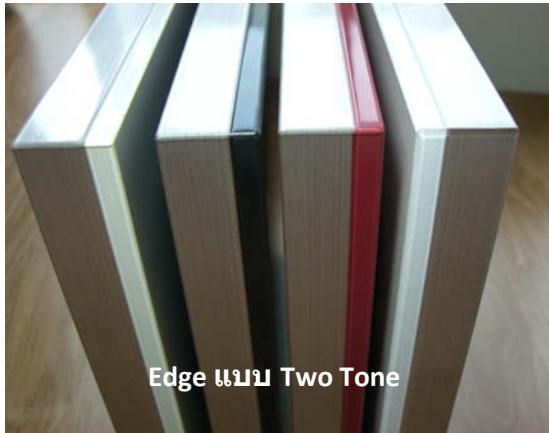

Furniture Fitting & Better

EDGE BANDING / เอะปะระเะทต่าง ๆ

Edge แะบบ Two Tone

ABS , PVC Edge Banding

Edge แะบบ Two Tone / Hi-Gloss

Edge แะบบ Aluminium

*** บริษัทเวลพลัส ฟิตติ้ง จำกัด จำหน่าย ABS, PVC, Aluminium Edge Banding ทั้งแบบผิวเรียบ ผิวส้ม ผิวไฮกลอส หรือเอะอะคริลิคแบบ Two Tone มีหลากหลายสี ด้วยคุณภาพที่ได้รับความไว้วางใจจากบริษัทชั้นนำ

ขนาด EDGE Banding

- * 1 x 19 MM
- * 1 x 22 MM
- * 1 x 28 MM

- * 2 x 22 MM
- * 2 x 28 MM

และรับสั่งตามขนาดตามต้องการ

WELLPLUS FITTING CO., LTD.

42/66 Soi Rama II Soi 3 Yeak 3, Kwang Bangmod, Khet Jomthong, Bangkok 10150
Tel : 662 427-9879 Fax : 662 874-3875 Mobile phone : 089 225-0077, 089 799-0727
<http://www.wellplusfitting.com> Email : wellplusfitting@yahoo.com

Wellplus's Edge Color

Ivory	Black	Grey	Cherry	Beech	Maple	Oak
						

Capuchino	T1 Crossing Oak	S1 Wyoming Maple	R2 Sheffield Oak	R8 Jijeka Oak	R9 Velina Ash	X1 Italian Abete
						

MD556 Yearn	MD557 Combi Grey	MD369 Combi Brown	Acrylic Two Tone Ivory	Acrylic Two Tone Black	Acrylic Two Tone Red	Acrylic Black
						