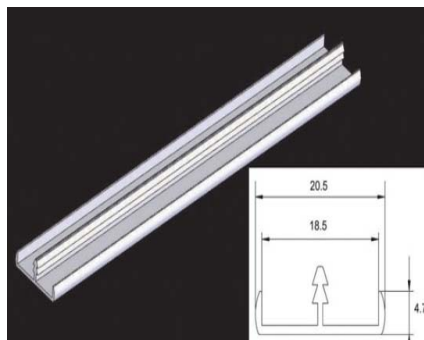

Edge Banding : PVC, ABS, Aluminium Edge Banding

WELLPLUS FITTING CO., LTD.

42/66 Soi Rama II Soi 3 Yeak 3, Kwang Bangmod, Khet Jomthong, Bangkok 10150

Tel : 662 427-9879 Fax : 662 874-3875 Mobile phone : 089 225-0077

<http://www.wellplusfitting.com> Email : wellplusfitting@yahoo.com