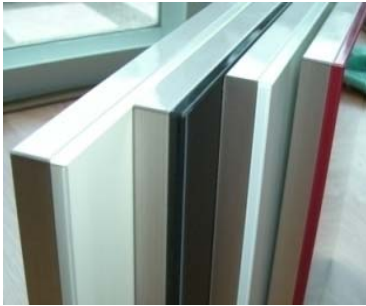

* ความยาวของเสา 2.6 เมตร

* ความหนา 2.5 มิลลิเมตร

อุปกรณ์ Walk-in Closet

แผ่นอะครีลิคไฮกลอส ปิดขอบด้วยเอจอะครีลิคทูโทน

แผ่นอะครีลิคไฮกลอส ปิดขอบด้วยเอจอลูมิเนียม

ขอบอะครีลิคทูโทน

อุปกรณ์โถกกระเดื่อง

แผ่นอะครีลิคไฮกลอส ปิดขอบด้วยเอจอลูมิเนียม