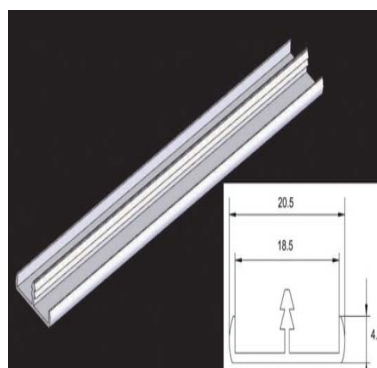

* ความยาวของเสา 2.6 เมตร

* ความหนา 2.5 มิลลิเมตร

อุปกรณ์ Walk-in Closet

แผ่นอะครีลิคไฮกลอส ปิดขอบด้วยเอจอะครีลิคทูโทน

แผ่นอะครีลิคไฮกลอส ปิดขอบด้วยเอจอลูมิเนียม

ขอบอะครีลิคทูโทน

อุปกรณ์โถกกระเดื่อง

แผ่นอะครีลิคไฮกลอส ปิดขอบด้วยเอจอลูมิเนียม