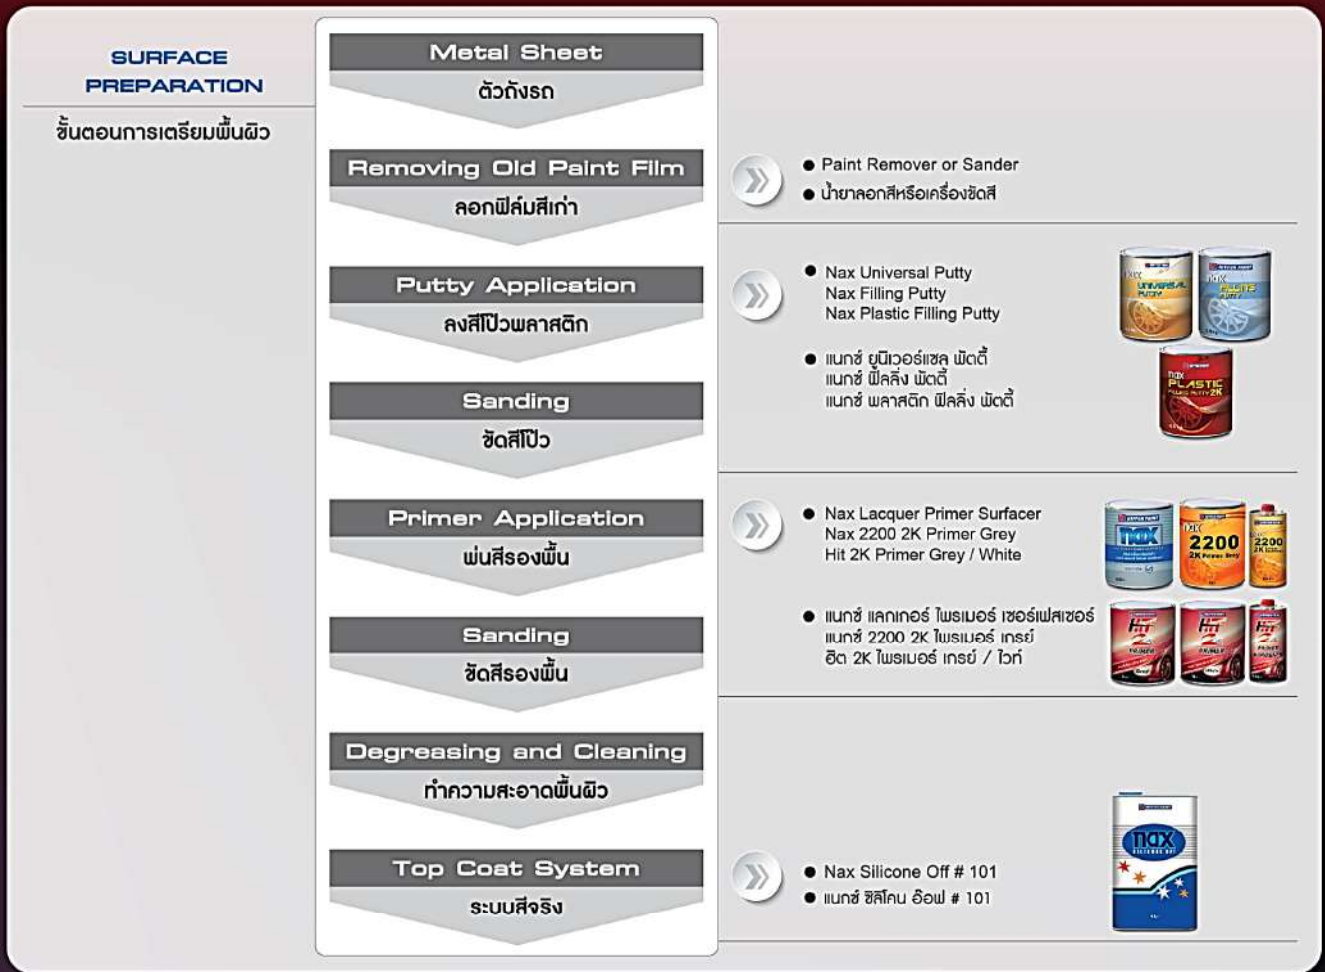

# PYLAC 4000 CAR REFINISHING PROCESS

PYLAC 4000 ระบบสีซ่อมตัวถัง