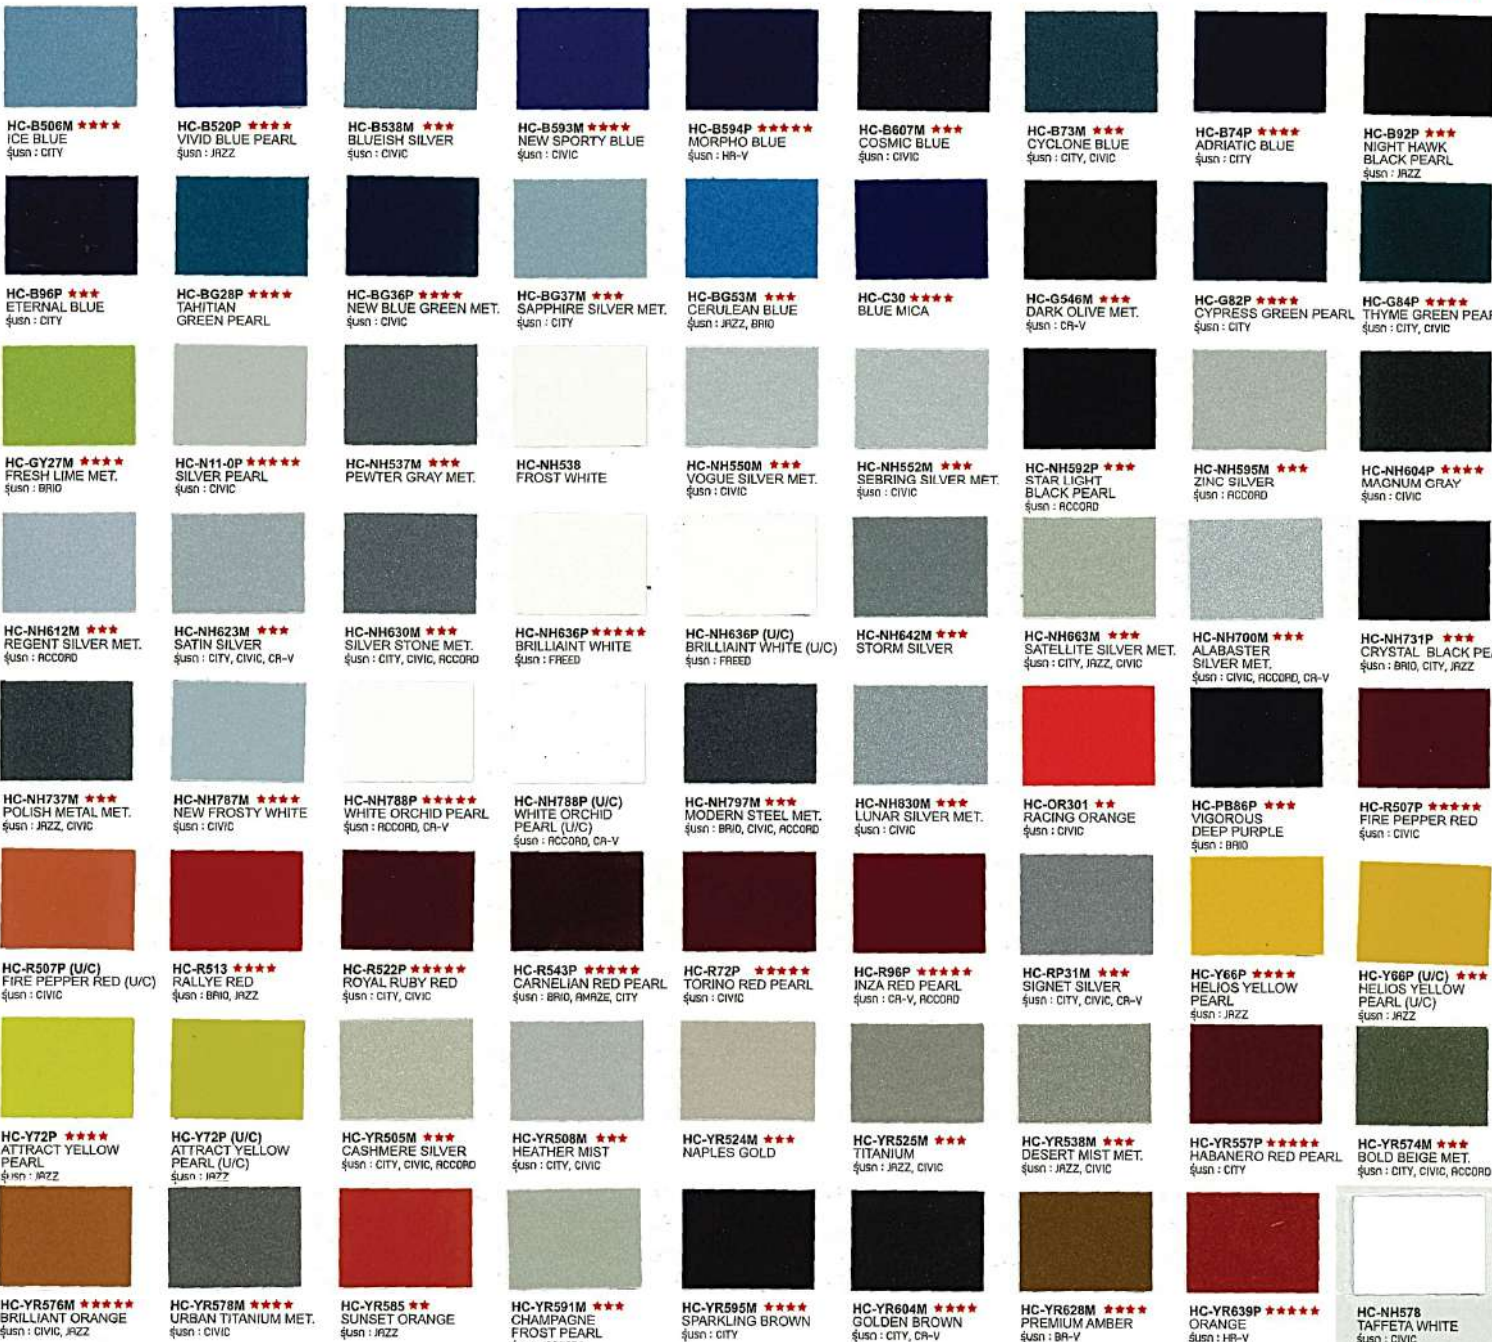

HONDA

PTT

SHELL

Pylac 4000 2K Urethane Basecoat 4:1
ระบบทาในตัว Hardener

Remark : เจดสีธรรมดา (Solid) สามารถสั่งซื้อได้
ทั้งระบบสีทาในตัว (TC) และระบบสีพ่นเคลือบ (COB)

Colour Code	Colour Name
HC-NH578	TAFFETA WHITE TC