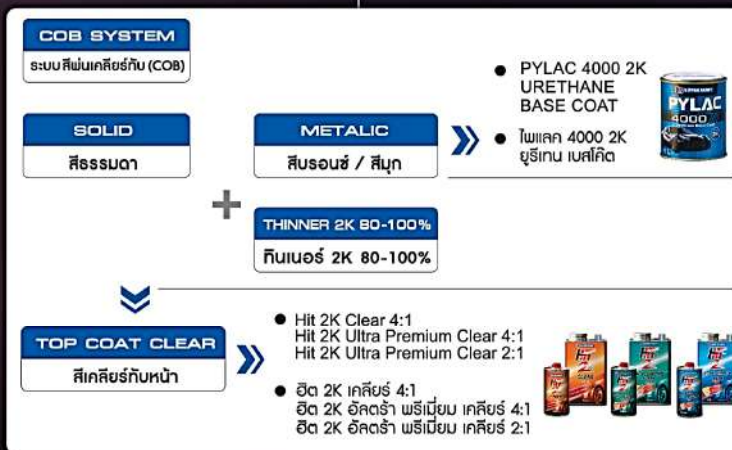

www.kyipaint.in.th

บริษัท นิปปอนเพนต์ (ประเทศไทย) จำกัด
NIPPON PAINT (THAILAND) CO., LTD.

101 หมู่ 3 ซอยสุขสวัสดิ์ 76 ถนนสุขสวัสดิ์ บางจาก พระประแดง สมุทรปราการ 10130
โทร. 02-463-0032, 02-463-0116 แฟกซ์ : 02-463-2214
101 Moo 3 Soi Suksawad 76, Suksawad Road, T.Bangchak, A.Prapradaeng, Samutprakarn 10130
Tel. 02-463-0032, 02-463-0116 Fax:02-463-2214 http://www.nipponpaint.co.th

หน่วยธุรกิจสีพ่นรถยนต์

AUTO REFINISH BUSINESS UNIT

Tel : +662-463-0032, +662-463-0116 Fax: +662-817-5142
E-mail : ar_info@nipponpaint.co.th http://www.nipponpaint-ar.com

Ref. Volume 04/10/18

1,450.- Baht