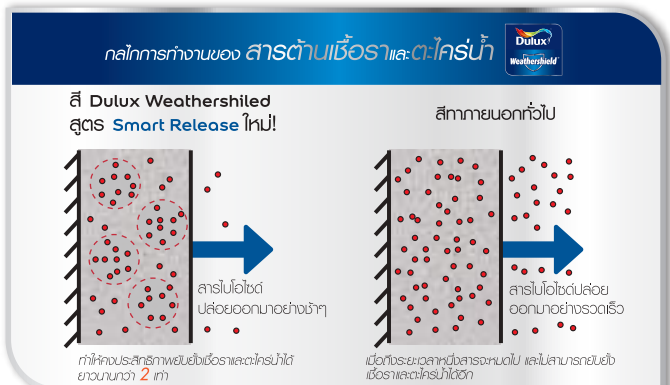

ป้องกันเชื้อราและตะไคร่น้ำ

ป้องกันเชื้อราและตะไคร่น้ำได้อย่างเหนือชั้น

เมื่อเวลาผ่านไปเชื้อราและตะไคร่น้ำเข้าโจมตีกำแพงเสียหาย และกิ่งคราบได้เป็นรอยทั่วๆไปบนผนัง ด้วยประสิทธิภาพในการป้องกันเชื้อราและตะไคร่น้ำที่ล้ำหน้า ช่วยปกป้องผนัง ได้ยาวนานกว่าถึง 2 เท่า เมื่อเทียบกับสีทาภายนอกทั่วไป ให้ผนังบ้านของคุณยังคงสวยเหมือนใหม่ได้อย่างยาวนาน

ด้วยเทคโนโลยี **Smart Release** ที่มีกลไกของ **Encapsulation** หรือ **Controlled Release** สาร **Biocide** จะถูกปลดปล่อยอย่างช้าๆ ในปริมาณที่พอเหมาะ ทำให้คงประสิทธิภาพได้ยาวนานขึ้น