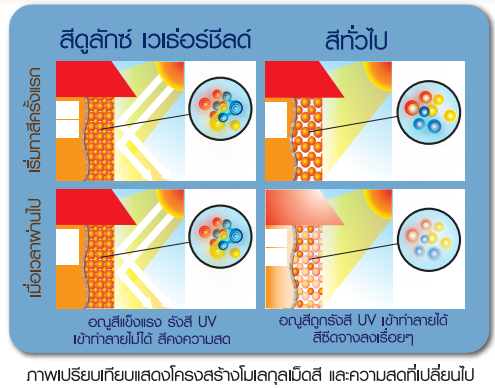

คุณสมบัติหลักอื่นๆ ของสีดูลักซ์ เวเธอร์ชิลด์

เทคโนโลยี คัลเลอร์ล็อก ป้องกันแสงยูวี

เม็ดสีสูตร **คัลเลอร์ล็อก** โดดเด่นและเหนือกว่าด้วยประสิทธิภาพการต้านทานการทลายของรังสียูวี โครงสร้างของแต่ละอนุภาค มีความแข็งแรงทนทานกว่า เนื่องจากโมเลกุลพอสที่มีความละเอียด เรียงตัวอัดแน่นแบบ **Inter-Locking** เกาะตัวกันหลายชั้น

จนแทบไม่มีช่องว่างในชั้นฟิล์มสี เป็นเสมือนพวงขนวนสะท้อนรังสียูวีจากแสงแดดที่มีประสิทธิภาพ ทำให้ผนังที่ทาสี ดูลักซ์ เวเธอร์ชิลด์ สีสันชัดเจน สวยไปอีกระดับ