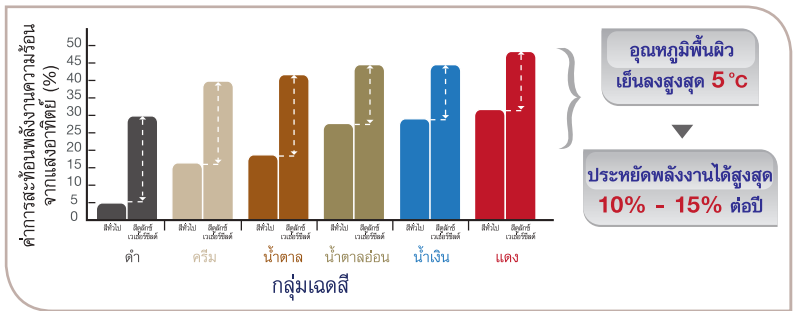

และการโจมตีของฤทธิ์ด่างเกลือได้อย่างมีประสิทธิภาพ

Keep Cool Technology

CoolKeep Technology

สะท้อนความร้อน ให้บ้านเย็นลงสูงสุดถึง 5 องศา

ลดอุณหภูมิให้บ้านเย็น เทคโนโลยี **KeepCool™** ช่วยลดอุณหภูมิพื้นผิว ผนังภายนอกได้สูงถึง 5°C พร้อมเม็ดสีที่มีคุณสมบัติพิเศษช่วยสะท้อนรังสียูวี ให้อุณหภูมิภายในบ้านเย็นลง ช่วยประหยัดพลังงานไปพร้อมกับบ้านที่อยู่สบาย