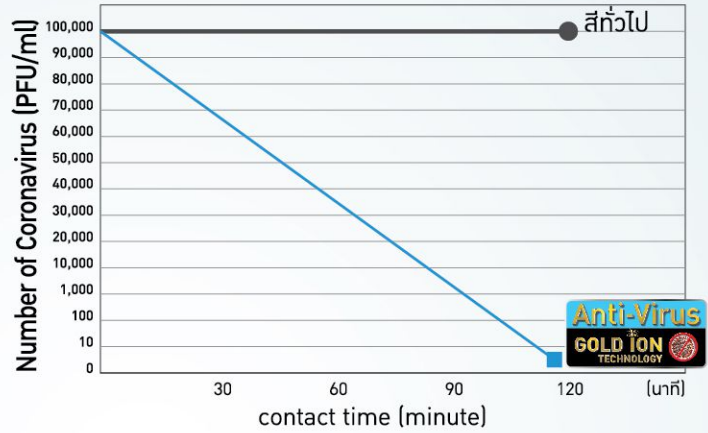

รุ่น อัลติแมทโกลด์ 15+ ปี

สุดยอดนวัตกรรมอนุภาคทองคำบริสุทธิ์ ที่มีขนาดเล็กในระดับนาโนไมครอน
 ซึ่งเข้าไปทำลายสารพันธุกรรม (RNA) ของเชื้อโคโรนาไวรัสตัวแกนกลาง

กราฟแสดงผลการทดสอบประสิทธิภาพการยับยั้งเชื้อ **ซิวแมน โครนาไวรัส***
 เปรียบเทียบกับสีทั่วไป พบว่าผนังทาสีด้วย สีเบเยอร์ชิลด์ แอร์เฟรช โกลด์ ไอออน
 สามารถยับยั้งเชื้อ **ซิวแมน โครนาไวรัส*** ได้ 99% ภายในระยะเวลา 2 ชม.