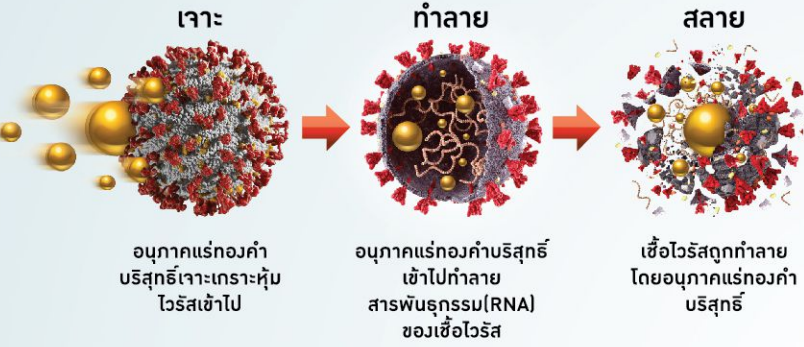

*ผลการทดสอบในห้องปฏิบัติการไวรัสโรซี่, ประเทศอังกฤษ

สีเบเยอร์ชิลด์ แอร์เฟรช แอนตี้ไวรัส โกลด์ ไอออน

นวัตกรรมสีทาภายในรายแรกและรายเดียวที่มี
โกลด์ ไอออน เทคโนโลยี ยับยั้งเชื้อ
ซิวแมน โครนาไวรัส* เอกสิทธิ์เฉพาะ
 ของ เบเยอร์

รุ่น อัลติแมทโกลด์ 15+ ปี

สุดยอดนวัตกรรมอนุภาคทองคำบริสุทธิ์ ที่มีขนาดเล็กในระดับนาโนไมครอน
 ซึ่งเข้าไปทำลายสารพันธุกรรม (RNA) ของเชื้อโคโรนาไวรัสตัวแกนกลาง

กราฟแสดงผลการทดสอบประสิทธิภาพการยับยั้งเชื้อ **ซิวแมน โครนาไวรัส***
 เปรียบเทียบกับสีทั่วไป พบว่าผนังทาสีด้วย สีเบเยอร์ชิลด์ แอร์เฟรช โกลด์ ไอออน
 สามารถยับยั้งเชื้อ **ซิวแมน โครนาไวรัส*** ได้ 99% ภายในระยะเวลา 2 ชม.