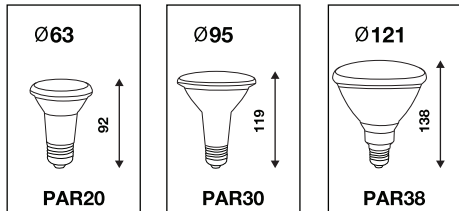

Dimension

(mm)

	Voltage (V)	Rated Wattage (W)	Luminous Flux(lm)	CBCP (cd)	Efficacy (lm/W)	Replace to halogen (W)	Color Temperature (K)	Color Rendering (Ra)	Beam Angle (°)	IP level	Lifetime (hrs)	
LED PAR20												
RLDPC0727WE7TH1	220-240	7	500	1,000	71	50	2700	80	25	20	25,000	
RLDPC0765WE7TH1	220-240	7	550	1,100	79	50	6500	80	25	20	25,000	
LED PAR30												
RLDPC1027WE7TH1	220-240	10	750	1,500	75	75	2700	80	25	65	25,000	
RLDPC1065WE7TH1	220-240	10	800	1,600	80	75	6500	80	25	65	25,000	
LED PAR38												
RLDPC1527WE7TH1	220-240	15	1,100	1,900	73	90	2700	80	35	65	25,000	
RLDPC1565WE7TH1	220-240	15	1,200	2,000	80	90	6500	80	35	65	25,000