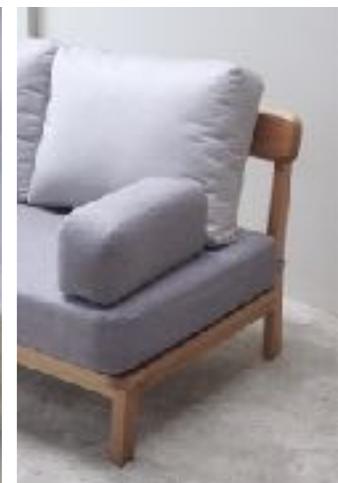

BUG-FA V.2 , SOFA

: OAK WOOD

: NATURAL COLOR

: W 90 x D 85 x H 40 (90) cm : **38,800 THB**

W 135 x D 85 x H 40 (90) cm : **44,800 THB**

W 165 x D 85 x H 40 (90) cm : **49,800 THB**

W 180 x D 85 x H 40 (90) cm : **56,000 THB**

W 200 x D 85 x H 40 (90) cm : **66,000 THB**

: OTTOMAN 75x75 cm

custom size

Upholstery : polyester (WASHABLE) : **19,000 THB**