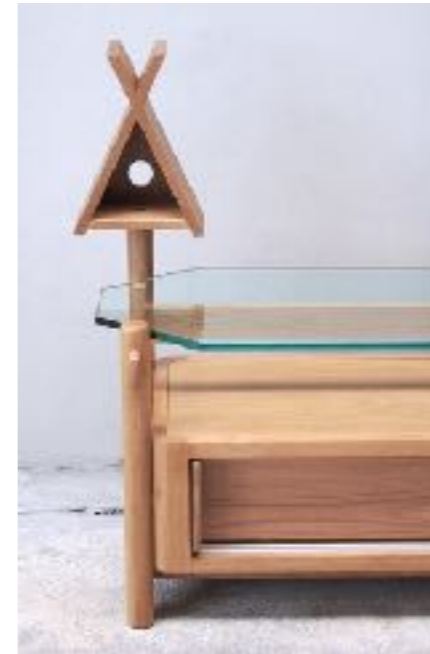

STONE & CAMPING , TV CABINET

: OAK WOOD WITH 12 MM TEMPERED GLASS TOP
: NATURAL COLOR
: W 182 x D 40 x H 50 cm

TEMPERED GLASS TOP

: W 180 x D 35 cm

* custom size

TOP SIZE

W 150 x D 35 cm : 48,000 THB

W 180 x D 35 cm : 54,000 THB

W 200 x D 35 cm : 57,000 THB