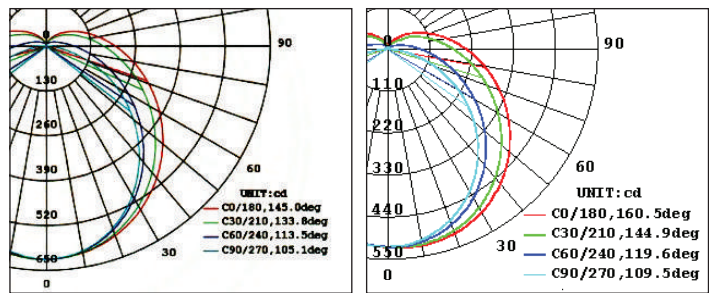

LED TUBE 8 MASTER

หลอดไฟ LED สำหรับอุตสาหกรรม
ที่เน้นค่าส่องสว่างสูงถึง >160 lm/w
ใช้ได้จนถึงอุตสาหกรรมสิ่งพิมพ์
เพราะมีค่าความถูกต้องของสี >80Ra
และสามารถผลิต CRI >90Ra
ได้พิเศษสำหรับบางอุตสาหกรรม

LAMP PHOTOMETRIC REPORT

Electrical: Voltage:230.0V Current:0.0834A Power:17.79W Factor:0.9280		
MODEL: tube2		
POWER: 18W	VOLTAGE: 230V	WORKING VOLTAGE: 230V
MANUFACTURER:		Eff. : 167.07 lm/W

MODEL	POWER (W)	CRI	LUMINOUS FLUX	CCT
XZ-T8 120cm Aluminum PC	14 w	80	2300 lm	3000K-6500K
XZ-T8 120cm Aluminum PC	18 w	80	2600 lm	3000K-6500K
XZ-T8 120cm Aluminum PC	25 w	80	3500 lm	3000K-6500K
XZ-T8 60cm Aluminum PC	8 w	80	1200 lm	3000K-6500K
XZ-T8 120cm Aluminum PC	14 w	80	2160 lm	3000K-6500K

NOTE : Weight TUBE 120cm 250 g. and TUBE 60cm 130 g. Beam angle 130-180dg