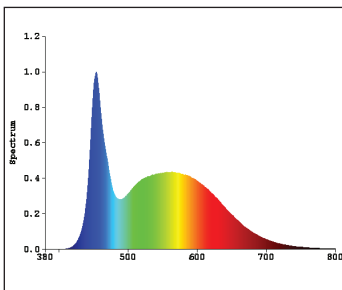

LED TUBE 8 MASTER

หลอดไฟ LED สำหรับอุตสาหกรรม
ที่เน้นค่าส่องสว่างสูงถึง >160 lm/w
ใช้ได้จนถึงอุตสาหกรรมสิ่งพิมพ์
เพราะมีค่าความถูกต้องของสี >80Ra
และสามารถผลิต CRI >90Ra
ได้พิเศษสำหรับบางอุตสาหกรรม

LAMP PHOTOMETRIC REPORT

Electrical: Voltage:230.0V Current:0.0834A Power:17.79W Factor:0.9280		
MODEL: tube2		
POWER: 18W	VOLTAGE: 230V	WORKING VOLTAGE: 230V
MANUFACTURER:		Eff. : 167.07 lm/W

MODEL	POWER (W)	CRI	LUMINOUS FLUX	CCT
XZ-T8 120cm Aluminum PC	14 w	80	2300 lm	3000K-6500K
XZ-T8 120cm Aluminum PC	18 w	80	2600 lm	3000K-6500K
XZ-T8 120cm Aluminum PC	25 w	80	3500 lm	3000K-6500K
XZ-T8 60cm Aluminum PC	8 w	80	1200 lm	3000K-6500K
XZ-T8 120cm Aluminum PC	14 w	80	2160 lm	3000K-6500K

NOTE : Weight TUBE 120cm 250 g. and TUBE 60cm 130 g. Beam angle 130-180dg