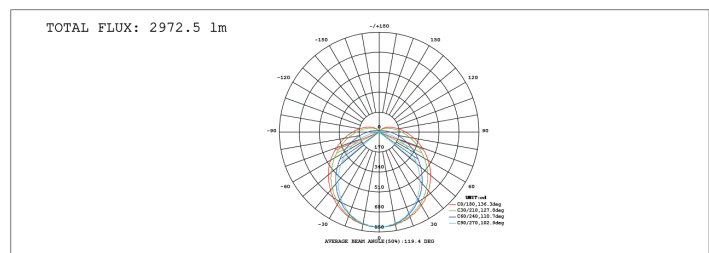

LED TUBE 8 MASTER

หลอดไฟ LED สำหรับอุตสาหกรรม
ที่เน้นค่าส่องสว่างสูงถึง >160 lm/w
ใช้ได้จนถึงอุตสาหกรรมสิ่งพิมพ์
เพราะมีค่าความถูกต้องของสี >80Ra
และสามารถผลิต CRI >90Ra
ได้พิเศษสำหรับบางอุตสาหกรรม

LAMP PHOTOMETRIC REPORT

Electrical: Voltage:230.0V Current:0.0834A Power:17.79W Factor:0.9280		
MODEL: tube2		
POWER: 18W	VOLTAGE: 230V	WORKING VOLTAGE: 230V
MANUFACTURER:		Eff. : 167.07 lm/W

MODEL	POWER (W)	CRI	LUMINOUS FLUX	CCT
XZ-T8 120cm Aluminum PC	14 w	80	2300 lm	3000K-6500K
XZ-T8 120cm Aluminum PC	18 w	80	2600 lm	3000K-6500K
XZ-T8 120cm Aluminum PC	25 w	80	3500 lm	3000K-6500K
XZ-T8 60cm Aluminum PC	8 w	80	1200 lm	3000K-6500K
XZ-T8 120cm Aluminum PC	14 w	80	2160 lm	3000K-6500K

NOTE : Weight TUBE 120cm 250 g. and TUBE 60cm 130 g. Beam angle 130-180dg