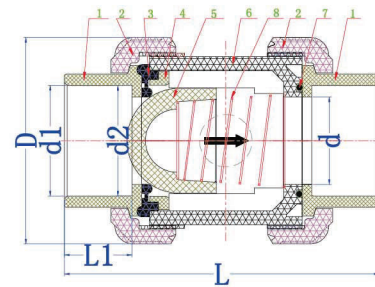

UPVC、CPVC、PPH 双由令止回阀
TRUE UNION CHECK VALVE

JOINT END: SOCKET (ANSI /DIN / JIS/ CNS)
THREADED (PT/NPT/BSPP)
BALL/HALF BALL
WORKING PRESSURE: 150PSI

| 序号 | 名称 | 材质 | 数量 | 单位 | 序号 | 名称 | 材质 | 数量 | 单位 |
|----|--------|-------------------|----|-----|----|--------|-------------------|----|-----|
| 01 | 平承口 | UPVC / CPVC / PPH | 2 | PCS | 01 | 平承口 | UPVC / CPVC / PPH | 2 | PCS |
| 02 | 螺帽 | UPVC / CPVC / PPH | 2 | PCS | 02 | 螺帽 | UPVC / CPVC / PPH | 2 | PCS |
| 03 | 密封垫 | EPDM / VITON | 1 | PCS | 03 | 密封垫 | EPDM / VITON | 1 | PCS |
| 04 | 垫片 | UPVC / CPVC / PPH | 1 | PCS | 04 | 垫片 | UPVC / CPVC / PPH | 1 | PCS |
| 05 | 球 | UPVC / CPVC / PPH | 1 | PCS | 05 | 球 | UPVC / CPVC / PPH | 1 | PCS |
| 06 | 本体 | UPVC / CPVC / PPH | 1 | PCS | 06 | 本体 | UPVC / CPVC / PPH | 1 | PCS |
| 07 | O-Ring | EPDM / VITON | 1 | PCS | 07 | O-Ring | EPDM / VITON | 1 | PCS |
| | | | | | 08 | 弹簧 | SUS304 | 1 | PCS |