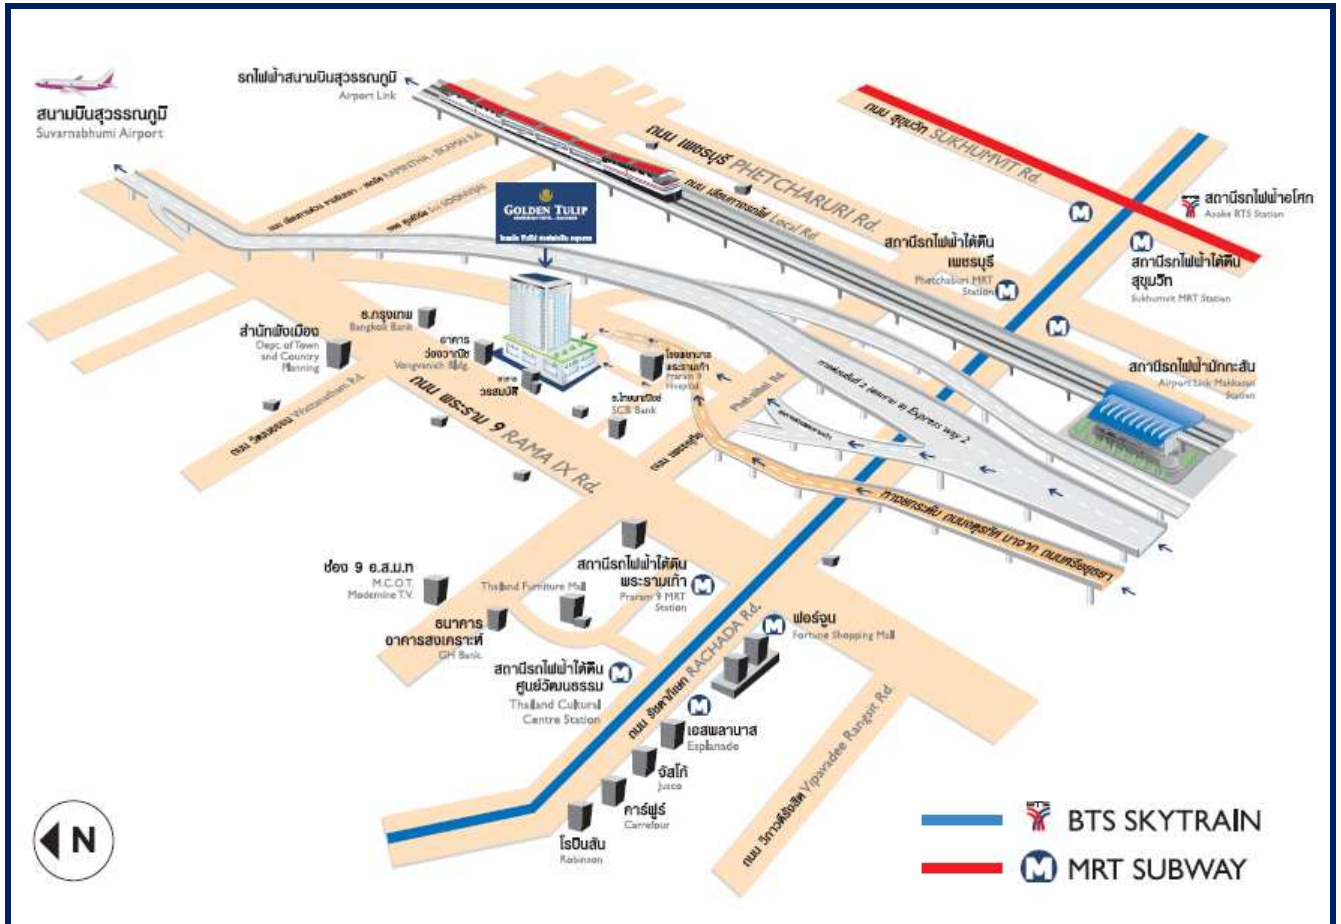

แผนที่แสดงสถานที่ประชุมสามัญผู้ถือหุ้นประจำปี 2557
Map of the meeting venue of 2014

โรงแรมโกลเด้นทิวลิป ซอเฟอริน

Golden Tulip Sovereign Hotel

ที่ห้องปาริชาต โรงแรมโกลเด้นทิวลิป ซอเฟอริน เลขที่ 92 ซอย แสงแจ่ม ถนนพระราม 9
 เขตห้วยขวาง กรุงเทพฯ 10320 โทรศัพท์ 02 - 612 8781

At Parichart Room, Golden Tulip Sovereign Hotel, located at 92 Soi Saengcham, Rama 9 Road,
 Huang Kwang, Bangkok Tel. 02 - 612 8781

แนะนำการเดินทาง (Travel advice)

รถประจำทาง : อนุเสาวรีย์ชัยฯ สาย 168, 171, ปอ.พ. 4-2

Bus Victory Monument Sai 168, 171, ปอ.พ. 4-2

รัชดาภิเษก สาย 137, 571

Ratchadapisek Sai 137, 571