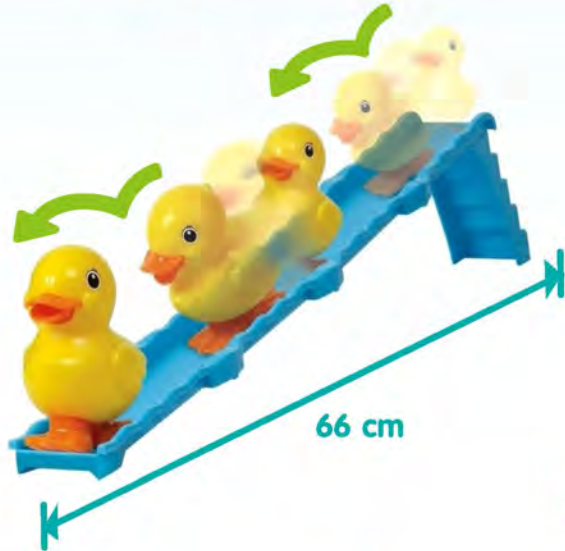

2346

WADDLING DUCKIE

12+_m

Size: 18 x 7.5 x 22 cm.

ราคา
450.-

66 cm

2254

LITTLE LION ACTIVITY WALKER