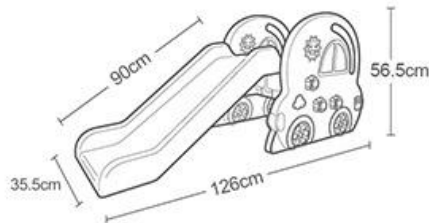

***THIS PRODUCT
 DOES NOT INCLUDE
 EDU-PLAY HOUSE**

PH-ST06

EDU-PLAY STOOL

AGE : 1+ CBM : 0.008
 Q'TY : 1PC / CTN WEIGHT : 683g
 C/T SIZE : 26 x 10 x 31 (cm)
 BARCODE : 880-917307-7275

ร้านบ้านน้องผิง ผิง คัดส์ ช้อป (ตัวแทนจำหน่าย อนุเสาวรีย์ชัย-กรุงเทพฯ)
 โทรผ่าน 088-189-3708 (คุณเมย์) หรือ LINE ID : @ppkidshop

WJ-R309W SPACESHIP SLIDE

AGE : 1+ CBM : 0.1534
 Q'TY : 1PC / CTN WEIGHT : 6.86kg
 C/T SIZE : 94.5 x 28 x 58 (cm)
 BARCODE : 880-917307-2614

↑ ↓
 HEIGHT
 ADJUSTABLE

KUCA SLIDE

AGE : 1+
 Q'TY : 1PC / CTN
 C/T SIZE : 90.5 x 28 x 58 (cm)
 CBM : 0.1469
 WEIGHT : 6.20kg

AGE : 1 +
 Q'TY : 1pc / 2ctn
 C/T SIZE : [A] 110 x 24.5 x 64 cm
 [B] 105 x 37.5 x 45.5 cm
 CBM : 0.3516
 WEIGHT : 24.31 kg
 BARCODE : 880-917307-8418

PH-7328 EDU PLAY HOUSE (BLUE)

AGE : 1 +
 Q'TY : 1pc / 2ctn
 C/T SIZE : [A] 110 x 24.5 x 64 cm
 [B] 105 x 37.5 x 45.5 cm
 CBM : 0.3516
 WEIGHT : 24.31 kg
 BARCODE : 880-917307-8302