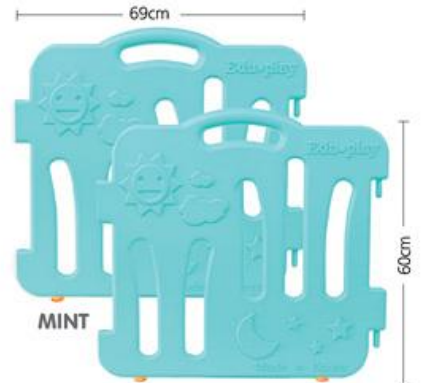

MINT

SR-7304MN
880-917307-8869