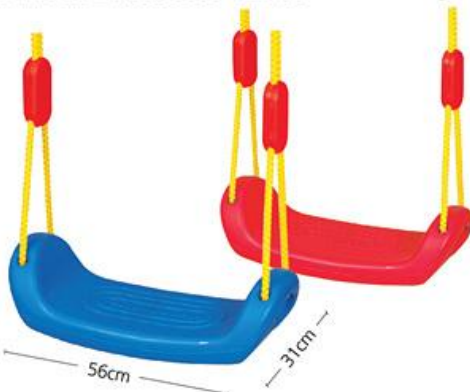

MELODY FUNCTION

step1. 6m-3y

SW-0101 JUMBO SWING

AGE : 6m + Q'TY : 4pcs/ctn
 CBM : 0.2250 WEIGHT : 14.75kg/ctn
 C/T SIZE : 80.5 x 54.5 x 50 cm
 BARCODE : 880-5365-010174

step2. 3y-5y

step3. 5y-7y

SW-1424 BEAR SWING

AGE : 6m + Q'TY : 4pcs/ctn
 CBM : 0.2250 WEIGHT : 14.75kg/ctn
 C/T SIZE : 80.5 x 54.5 x 50 cm
 BARCODE : 880-5365-142479

step1. 6m-3y

step2. 3y-5y

step3. 5y-7y

SW-1221 FAMILY SWING

AGE : 3 + Q'TY : 12pcs/ctn
 CBM : 0.1304 WEIGHT : 13.92kg/ctn
 C/T SIZE : 76 x 44 x 39 cm
 BARCODE : 880-5365-122105

56cm

31cm

step1. 6m-3y

SW-1423 4+ MELODY SWING

AGE : 6m + Q'TY : 4pcs/ctn
 CBM : 0.2250 WEIGHT : 15.35kg/ctn
 C/T SIZE : 80.5 x 54.5 x 50 cm
 BARCODE : 880-5365-142370

MELODY FUNCTION

step2. 3y-5y

step3. 5y-7y

↑ ↓
 HEIGHT
 ADJUSTABLE

SL-6108 FROG SLIDE & SWING PLAY SET

AGE : 36m +
 Q'TY : 1pc / 2ctn
 C/T SIZE : [A] 112.5 x 14.5 x 76 cm
 [B] 147.5 x 47 x 32 cm
 CBM : 0.3458
 WEIGHT : 26.61 kg / pc
 BARCODE : 880-5365-610817