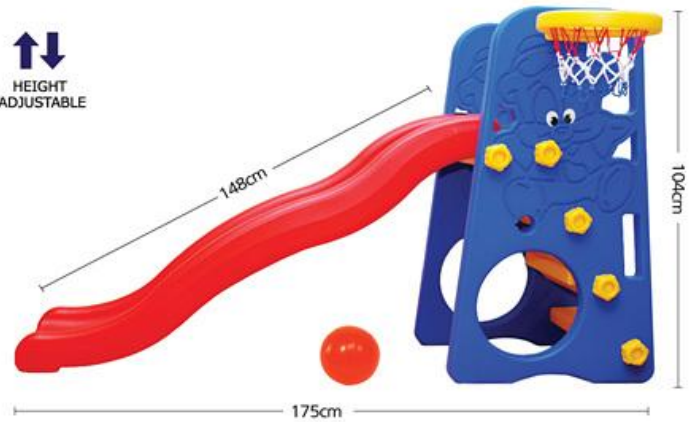

↑↓
HEIGHT
ADJUSTABLE

WJ-314 BEAR LONG SLIDE

AGE : 3 + CBM : 0.2661
Q'TY : 1pc / ctn WEIGHT : 14.69kg
C/T SIZE : 148 x 29 x 62 cm
BARCODE : 880-917307-1020

WJ-312 FRIEND SLIDE

AGE : 3 + CBM : 0.220
Q'TY : 1pc / ctn WEIGHT : 14.17kg
C/T SIZE : 139 x 26 x 61 cm
BARCODE : 880-5365-701669

↑↓
HEIGHT
ADJUSTABLE

WJ-S13 SPECIAL PADO SLIDE

AGE : 3 + CBM : 0.2661
Q'TY : 1pc / ctn WEIGHT : 14.61kg
C/T SIZE : 148 x 29 x 62 cm
BARCODE : 880-917307-1037

↑↓
HEIGHT
ADJUSTABLE

WJ-311 JOY PLUS SLIDE

AGE : 3 + CBM : 0.2016
Q'TY : 1pc / ctn WEIGHT : 12.32kg
C/T SIZE : 148 x 25 x 54.5 cm
BARCODE : 880-917307-1044