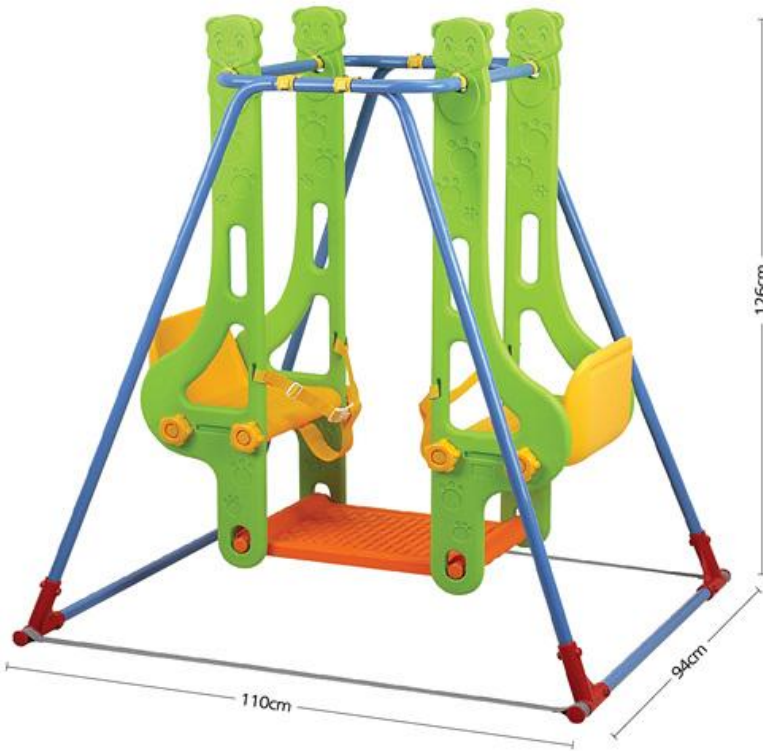

56cm

31cm

step1. 6m-3y

SW-1423 4+ MELODY SWING

AGE : 6m + Q'TY : 4pcs/ctn
 CBM : 0.2250 WEIGHT : 15.35kg/ctn
 C/T SIZE : 80.5 x 54.5 x 50 cm
 BARCODE : 880-5365-142370

MELODY FUNCTION

step2. 3y-5y

step3. 5y-7y

SW-1430 DOUBLE SWING

AGE : 36m +
 Q'TY : 1pc / ctn
 C/T SIZE : 128 x 25 x 34 cm
 CBM : 0.112
 WEIGHT : 14.32 kg
 BARCODE : 880-5365-143018

SL-6107 FROG SLIDE

AGE : 18m +
 Q'TY : 1pc / ctn
 C/T SIZE : 147.5 x 29 x 76 cm
 CBM : 0.325
 WEIGHT : 18.22 kg
 BARCODE : 880-5365-610718

↑ ↓
 HEIGHT
 ADJUSTABLE

SL-6108 FROG SLIDE & SWING PLAY SET

AGE : 36m +
 Q'TY : 1pc / 2ctn
 C/T SIZE : [A] 112.5 x 14.5 x 76 cm
 [B] 147.5 x 47 x 32 cm
 CBM : 0.3458
 WEIGHT : 26.61 kg / pc
 BARCODE : 880-5365-610817

↑ ↓
 HEIGHT
 ADJUSTABLE

**SL-6102
GRAND SLIDE KINGDOM**

AGE : 18m +
Q'TY : 1pc / ctn
C/T SIZE : 147.5 x 47 x 46.5 cm
CBM : 0.3220
WEIGHT : 21.87 kg
BARCODE : 880-5365-610275

**SL-6103
SUPER SLIDE KINGDOM**