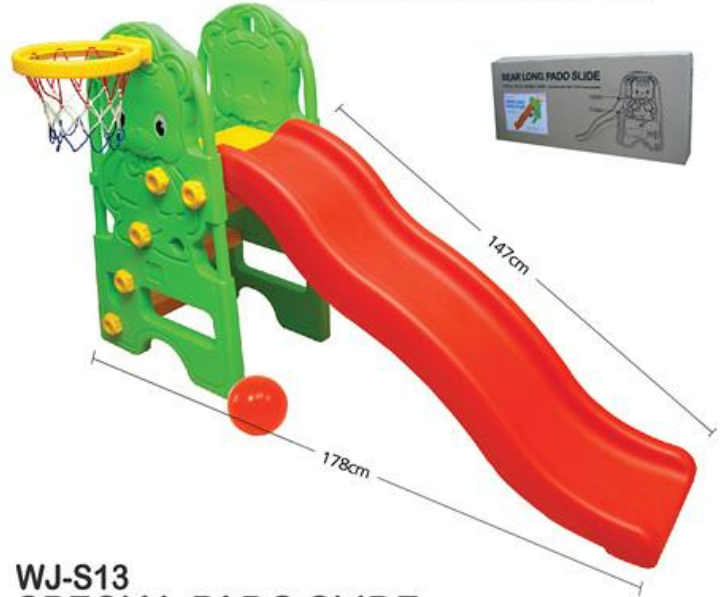

↑ ↓
 HEIGHT
 ADJUSTABLE

**SL-6102
GRAND SLIDE KINGDOM**

AGE : 18m +
Q'TY : 1pc / ctn
C/T SIZE : 147.5 x 47 x 46.5 cm
CBM : 0.3220
WEIGHT : 21.87 kg
BARCODE : 880-5365-610275

**SL-6103
SUPER SLIDE KINGDOM**

**WJ-315
DOG SLIDE**

AGE : 3 + CBM : 0.3130
Q'TY : 1pc / ctn WEIGHT : 17.86 kg
C/T SIZE : 141 x 30 x 74 cm
BARCODE : 880-5635-701591

WJ-313 BABY BEAR SLIDE

AGE : 3 + CBM : 0.220
Q'TY : 1pc / ctn WEIGHT : 14.62kg
C/T SIZE : 139 x 25.5 x 62 cm
BARCODE : 880-5365-708088

↑↓
HEIGHT
ADJUSTABLE

WJ-314 BEAR LONG SLIDE

AGE : 3 + CBM : 0.2661
Q'TY : 1pc / ctn WEIGHT : 14.69kg
C/T SIZE : 148 x 29 x 62 cm
BARCODE : 880-917307-1020

WJ-312 FRIEND SLIDE

AGE : 3 + CBM : 0.220
Q'TY : 1pc / ctn WEIGHT : 14.17kg
C/T SIZE : 139 x 26 x 61 cm
BARCODE : 880-5365-701669