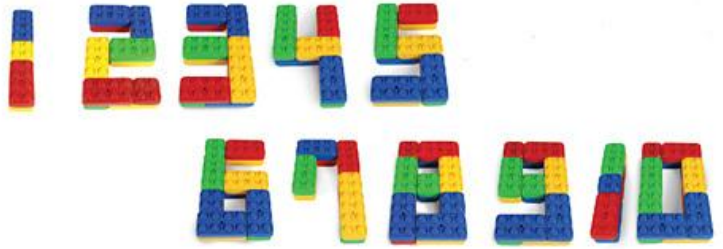

HOUSE

- 30EA
- 127EA
- 4EA