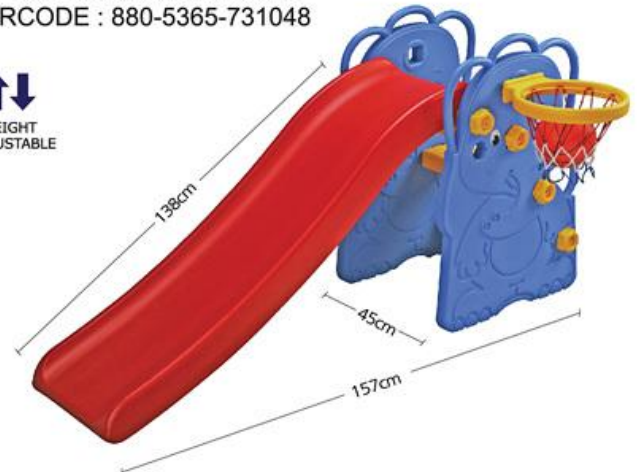

↑↓
HEIGHT
ADJUSTABLE

WJ-314 BEAR LONG SLIDE

AGE : 3 + CBM : 0.2661
Q'TY : 1pc / ctn WEIGHT : 14.69kg
C/T SIZE : 148 x 29 x 62 cm
BARCODE : 880-917307-1020

WJ-312 FRIEND SLIDE

AGE : 3 + CBM : 0.220
Q'TY : 1pc / ctn WEIGHT : 14.17kg
C/T SIZE : 139 x 26 x 61 cm
BARCODE : 880-5365-701669

↑↓
HEIGHT
ADJUSTABLE

WJ-S13 SPECIAL PADO SLIDE

AGE : 3 + CBM : 0.2661
Q'TY : 1pc / ctn WEIGHT : 14.61kg
C/T SIZE : 148 x 29 x 62 cm
BARCODE : 880-917307-1037

↑↓
HEIGHT
ADJUSTABLE

WJ-311 JOY PLUS SLIDE

AGE : 3 + CBM : 0.2016
Q'TY : 1pc / ctn WEIGHT : 12.32kg
C/T SIZE : 148 x 25 x 54.5 cm
BARCODE : 880-917307-1044

WJ-310 ELEPHANT SLIDE

AGE : 3 + CBM : 0.1818
Q'TY : 1pc / ctn WEIGHT : 11.71kg
C/T SIZE : 139 x 24 x 54.5 cm
BARCODE : 880-5365-731048

↑↓
HEIGHT
ADJUSTABLE

WJ-307 BABY SLIDE

AGE : 3 +
 Q'TY : 1pc / ctn
 C/T SIZE : 94.5 x 28 x 48 cm
 CBM : 0.128
 WEIGHT : 7.09 kg
 BARCODE : 880-5365-701683

↑↓
 HEIGHT
 ADJUSTABLE

KU-1502 GIRAFFE SLIDE

AGE : 1 +
 Q'TY : 1pc / ctn
 C/T SIZE : 89 x 24 x 46.5 cm
 CBM : 0.1030
 WEIGHT : 5.75 kg
 BARCODE : 880-5365-150276

↑↓
 HEIGHT
 ADJUSTABLE

KU-1501 GIRAFFE SEE-SAW