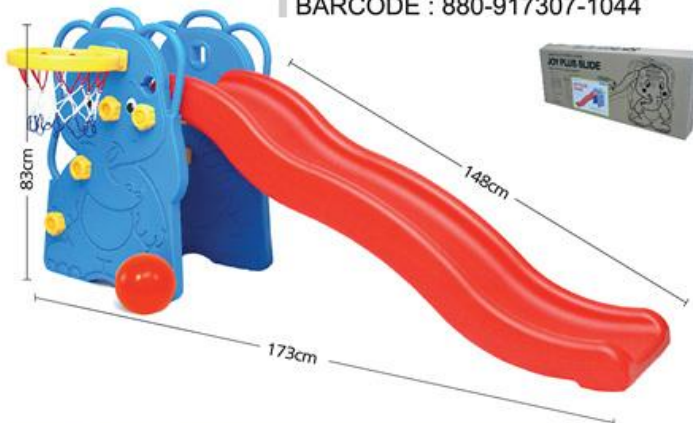

↑↓
HEIGHT
ADJUSTABLE

WJ-314 BEAR LONG SLIDE

AGE : 3 + CBM : 0.2661
Q'TY : 1pc / ctn WEIGHT : 14.69kg
C/T SIZE : 148 x 29 x 62 cm
BARCODE : 880-917307-1020

WJ-312 FRIEND SLIDE

AGE : 3 + CBM : 0.220
Q'TY : 1pc / ctn WEIGHT : 14.17kg
C/T SIZE : 139 x 26 x 61 cm
BARCODE : 880-5365-701669

↑↓
HEIGHT
ADJUSTABLE

WJ-S13 SPECIAL PADO SLIDE

AGE : 3 + CBM : 0.2661
Q'TY : 1pc / ctn WEIGHT : 14.61kg
C/T SIZE : 148 x 29 x 62 cm
BARCODE : 880-917307-1037

↑↓
HEIGHT
ADJUSTABLE

WJ-311 JOY PLUS SLIDE

AGE : 3 + CBM : 0.2016
Q'TY : 1pc / ctn WEIGHT : 12.32kg
C/T SIZE : 148 x 25 x 54.5 cm
BARCODE : 880-917307-1044

WJ-310 ELEPHANT SLIDE

AGE : 3 + CBM : 0.1818
Q'TY : 1pc / ctn WEIGHT : 11.71kg
C/T SIZE : 139 x 24 x 54.5 cm
BARCODE : 880-5365-731048

↑↓
HEIGHT
ADJUSTABLE

WJ-307 BABY SLIDE

AGE : 3 +
 Q'TY : 1pc / ctn
 C/T SIZE : 94.5 x 28 x 48 cm
 CBM : 0.128
 WEIGHT : 7.09 kg
 BARCODE : 880-5365-701683