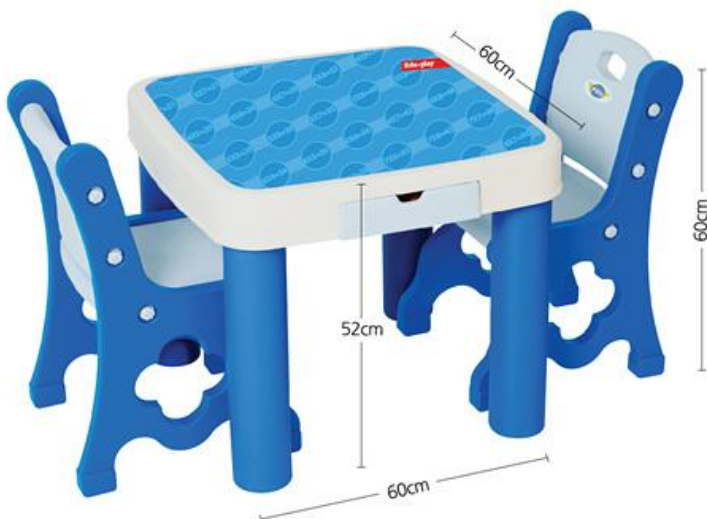

GUGUDAN TABLE & CHAIRS

AGE : 3 +
Q'TY : 1pc / ctn
C/T SIZE : 66.5 x 26.5 x 63 cm
CBM : 0.1090
WEIGHT : 9.47 kg

TB-9945B

880-5365-994511