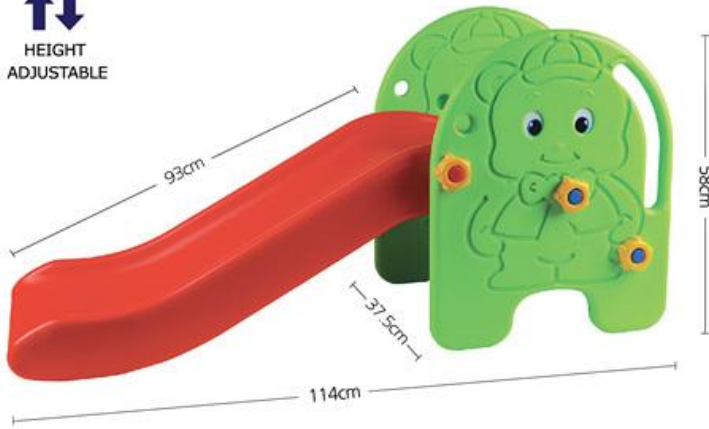

↑↓
HEIGHT
ADJUSTABLE

WJ-314 BEAR LONG SLIDE

AGE : 3 + CBM : 0.2661
Q'TY : 1pc / ctn WEIGHT : 14.69kg
C/T SIZE : 148 x 29 x 62 cm
BARCODE : 880-917307-1020

WJ-312 FRIEND SLIDE

AGE : 3 + CBM : 0.220
Q'TY : 1pc / ctn WEIGHT : 14.17kg
C/T SIZE : 139 x 26 x 61 cm
BARCODE : 880-5365-701669

↑↓
HEIGHT
ADJUSTABLE

WJ-S13 SPECIAL PADO SLIDE

AGE : 3 + CBM : 0.2661
Q'TY : 1pc / ctn WEIGHT : 14.61kg
C/T SIZE : 148 x 29 x 62 cm
BARCODE : 880-917307-1037

↑↓
HEIGHT
ADJUSTABLE

WJ-311 JOY PLUS SLIDE

AGE : 3 + CBM : 0.2016
Q'TY : 1pc / ctn WEIGHT : 12.32kg
C/T SIZE : 148 x 25 x 54.5 cm
BARCODE : 880-917307-1044

WJ-310 ELEPHANT SLIDE

AGE : 3 + CBM : 0.1818
Q'TY : 1pc / ctn WEIGHT : 11.71kg
C/T SIZE : 139 x 24 x 54.5 cm
BARCODE : 880-5365-731048

↑↓
HEIGHT
ADJUSTABLE

WJ-307 BABY SLIDE

AGE : 3 +
 Q'TY : 1pc / ctn
 C/T SIZE : 94.5 x 28 x 48 cm
 CBM : 0.128
 WEIGHT : 7.09 kg
 BARCODE : 880-5365-701683

↑↓
 HEIGHT
 ADJUSTABLE

KU-1502 GIRAFFE SLIDE

AGE : 1 +
 Q'TY : 1pc / ctn
 C/T SIZE : 89 x 24 x 46.5 cm
 CBM : 0.1030
 WEIGHT : 5.75 kg
 BARCODE : 880-5365-150276

↑↓
 HEIGHT
 ADJUSTABLE

KU-1501 GIRAFFE SEE-SAW