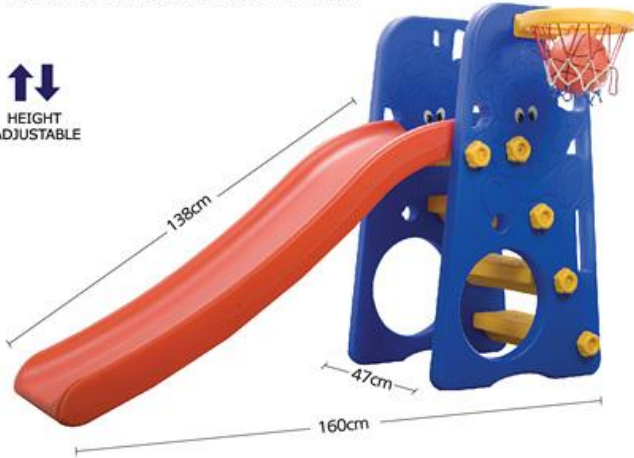

**WJ-315
DOG SLIDE**

AGE : 3 + CBM : 0.3130
Q'TY : 1pc / ctn WEIGHT : 17.86 kg
C/T SIZE : 141 x 30 x 74 cm
BARCODE : 880-5635-701591

WJ-313 BABY BEAR SLIDE

AGE : 3 + CBM : 0.220
Q'TY : 1pc / ctn WEIGHT : 14.62kg
C/T SIZE : 139 x 25.5 x 62 cm
BARCODE : 880-5365-708088

↑↓
HEIGHT
ADJUSTABLE

WJ-314 BEAR LONG SLIDE

AGE : 3 + CBM : 0.2661
Q'TY : 1pc / ctn WEIGHT : 14.69kg
C/T SIZE : 148 x 29 x 62 cm
BARCODE : 880-917307-1020

WJ-312 FRIEND SLIDE

AGE : 3 + CBM : 0.220
Q'TY : 1pc / ctn WEIGHT : 14.17kg
C/T SIZE : 139 x 26 x 61 cm
BARCODE : 880-5365-701669

↑↓
HEIGHT
ADJUSTABLE

WJ-S13 SPECIAL PADO SLIDE

AGE : 3 + CBM : 0.2661
Q'TY : 1pc / ctn WEIGHT : 14.61kg
C/T SIZE : 148 x 29 x 62 cm
BARCODE : 880-917307-1037

↑↓
HEIGHT
ADJUSTABLE

WJ-311 JOY PLUS SLIDE

AGE : 3 + CBM : 0.2016
Q'TY : 1pc / ctn WEIGHT : 12.32kg
C/T SIZE : 148 x 25 x 54.5 cm
BARCODE : 880-917307-1044