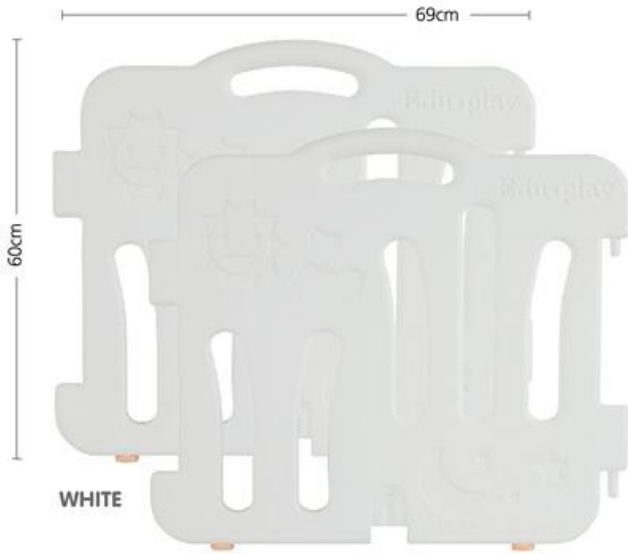

CORNER 4P FOR GOOD BABY ROOM

AGE : 1 + CBM : 0.0508
 Q'TY : 1pc / ctn WEIGHT : 2.11 kg
 C/T SIZE : 58.5 x 30 x 29 cm

You can design any style you want

BEIGE

SR-CN04BG

880-917307-1310

WHITE

SR-CN04WH

880-917307-1327

GRAY

SR-CN04GY

880-917307-1334

GOOD BABY ROOM PARK

AGE : 1 + CBM : 0.1334
 Q'TY : 1pc / ctn WEIGHT : 8.1 kg
 C/T SIZE : 70 x 30.5 x 63 cm

SR-308PK

880-917307-1419

SR-308MN

880-917307-1426

SR-308GY

880-917307-1433

SR-308WH

880-917307-1440

GOOD PLUS BABY ROOM - PANEL 2P

AGE : 1 + CBM : 0.0391
 Q'TY : 1pc / ctn WEIGHT : 2.69 kg
 C/T SIZE : 69.5 x 9 x 62.5 cm

You can design any style you want

SRH-7304WH 880-917307-1747

SRH-7304PK 880-917307-1730

SRH-7304GY 880-917307-1754

SRH-7304BG 880-917307-1723

SAFETY BAR 4P FOR GOOD PLUS+ BABY ROOM

AGE : 1 + CBM : 0.0077
 Q'TY : 1set(4pcs) / ctn WEIGHT : 1.21 kg
 C/T SIZE : 32.5 x 22.5 x 10.5 cm