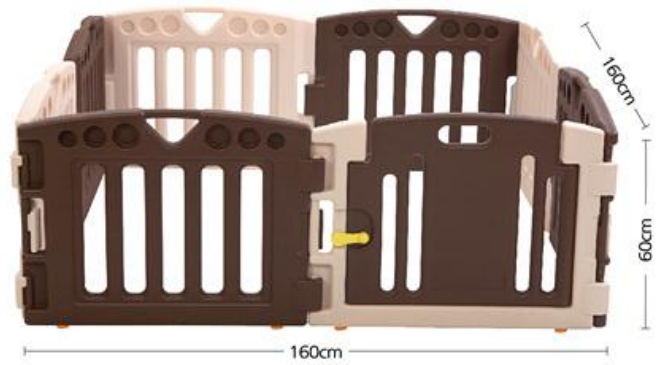

8 PLAYROOM

AGE : 1 +
Q'TY : 1pc / ctn
C/T SIZE : 83 x 43.5 x 61.5 cm
CBM : 0.2220
WEIGHT : 15.81 kg