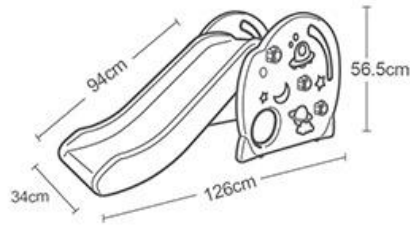

***THIS PRODUCT
 DOES NOT INCLUDE
 EDU-PLAY HOUSE**

PH-ST06

EDU-PLAY STOOL

AGE : 1+ CBM : 0.008
 Q'TY : 1PC / CTN WEIGHT : 683g
 C/T SIZE : 26 x 10 x 31 (cm)
 BARCODE : 880-917307-7275

ร้านบ้านน้องผิง ผิง คัดส์ ช้อป (ตัวแทนจำหน่าย อนุเสาวรีย์ชัย-กรุงเทพฯ)
 โทรผ่าน 088-189-3708 (คุณเมย์) หรือ LINE ID : @ppkidshop

WJ-R309W SPACESHIP SLIDE

AGE : 1+ CBM : 0.1534
 Q'TY : 1PC / CTN WEIGHT : 6.86kg
 C/T SIZE : 94.5 x 28 x 58 (cm)
 BARCODE : 880-917307-2614

↑ ↓
 HEIGHT
 ADJUSTABLE

KUCA SLIDE

AGE : 1+
 Q'TY : 1PC / CTN
 C/T SIZE : 90.5 x 28 x 58 (cm)
 CBM : 0.1469
 WEIGHT : 6.20kg