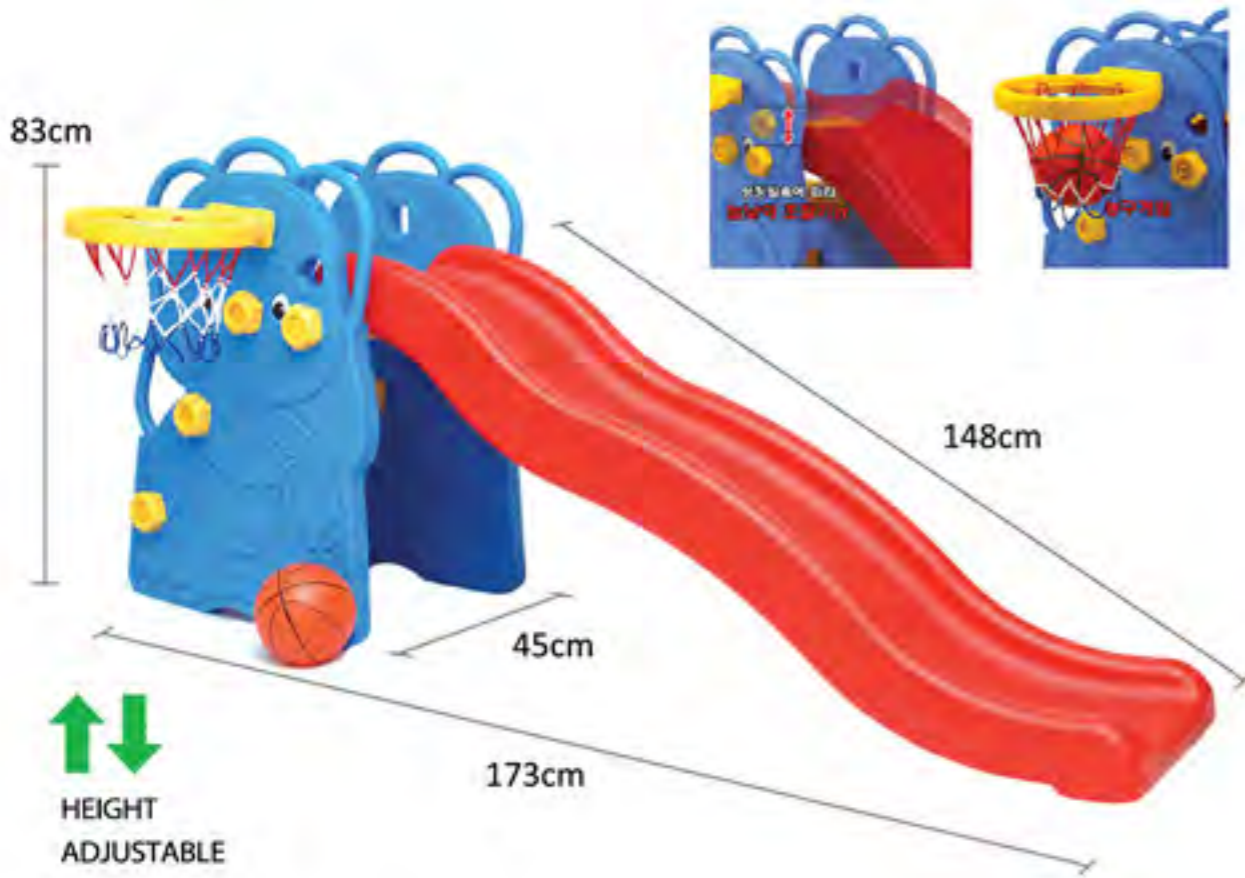

FRIEND SLIDE

WJ-312
 AGE : 3 YEARS AND UP
 Q'TY : 1PC / CTN
 C/T SIZE : 139 X 26 X 61 CM
 CBM : 0.220
 WEIGHT : 13.18 KG / PC

SLIDE

JOY PLUS SLIDE

WJ-311
 AGE : 3 YEARS AND UP
 Q'TY : 1PC / CTN
 C/T SIZE : 148 X 25 X 54.5 CM
 CBM : 0.202
 WEIGHT : 10.35 KG