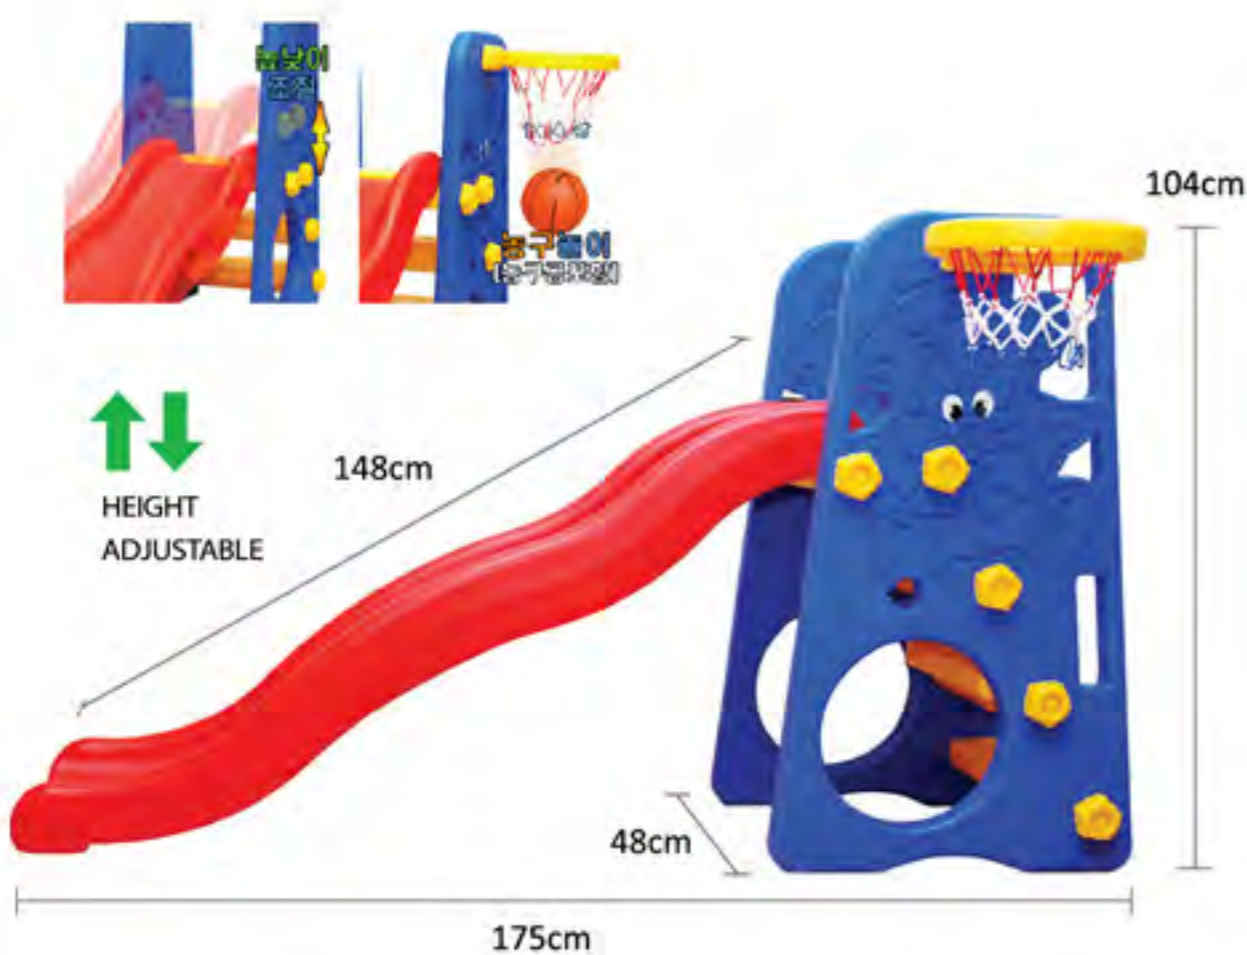

BABY BEAR SLIDE

WJ-313
AGE : 3 YEARS AND UP
Q'TY : 1PC / CTN
C/T SIZE : 139 X 25.5 X 62 CM
CBM : 0.220
WEIGHT : 13.67 KG

HEIGHT ADJUSTABLE

105cm

160cm

47cm

138cm

BABY BEAR SLIDE

8 805365 708088

PADO SLIDE

WJ-316
AGE : 3 YEARS AND UP
Q'TY : 1PC / CTN
C/T SIZE : 148 X 30 X 74 CM
CBM : 0.329
WEIGHT : 17.40 KG / PC

BABY BEAR SLIDE

WJ-313
AGE : 3 YEARS AND UP
Q'TY : 1PC / CTN
C/T SIZE : 139 X 25.5 X 62 CM
CBM : 0.220
WEIGHT : 13.67 KG

BEAR LONG PADO SLIDE

WJ-314
 AGE : 3 YEARS AND UP
 Q'TY : 1PC / CTN
 C/T SIZE : 148 X 29 X 62 CM
 CBM : 0.266
 WEIGHT : 14.04 KG / PC

SPECIAL PADO SLIDE

WJ-S13
 AGE : 3 YEARS AND UP
 Q'TY : 1PC / CTN
 C/T SIZE : 148 X 29 X 62 CM
 CBM : 0.266
 WEIGHT : 13.71 KG / PC