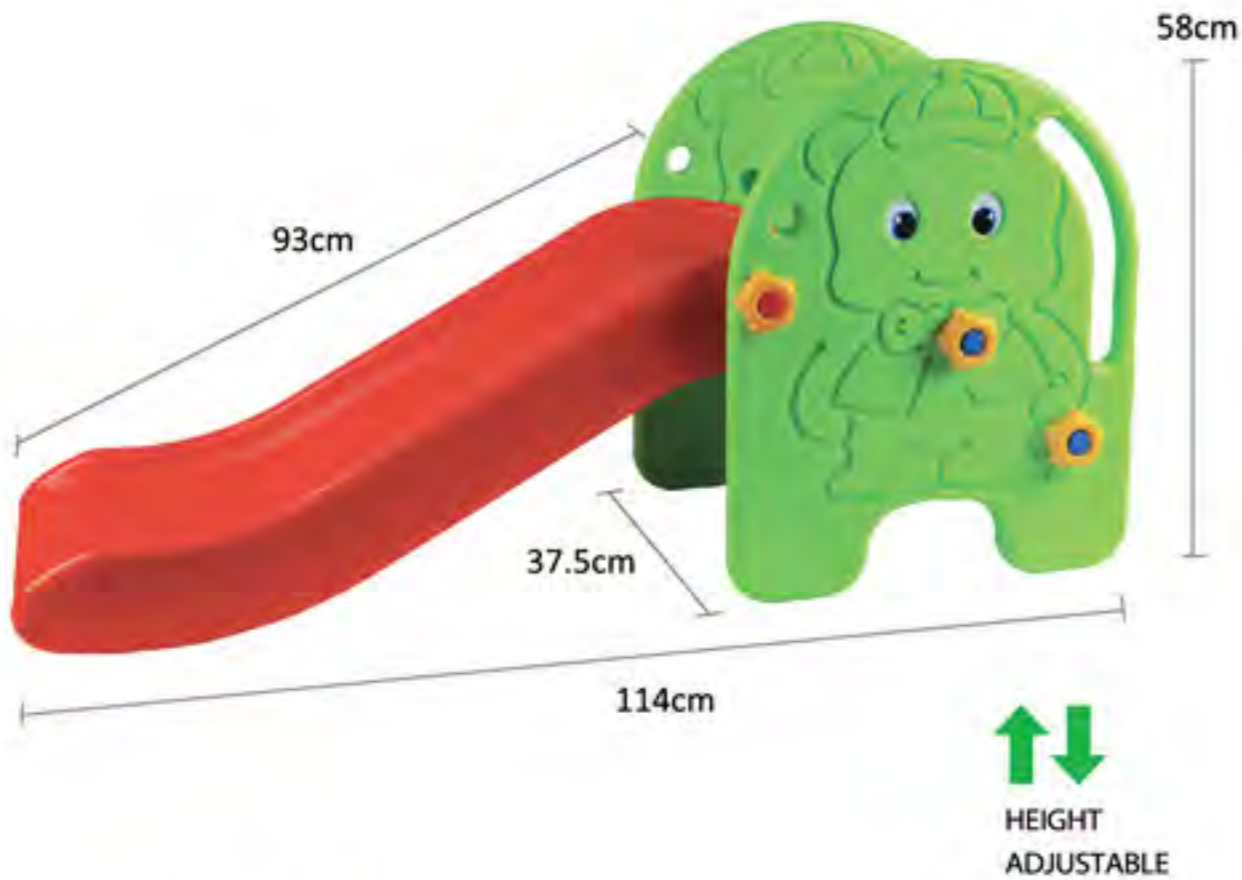

ELEPHANT SLIDE

WJ-310
AGE : 3 YEARS AND UP
Q'TY : 1PC / CTN
C/T SIZE : 139 X 24 X 54.5 CM
CBM : 0.182
WEIGHT : 9.60 KG