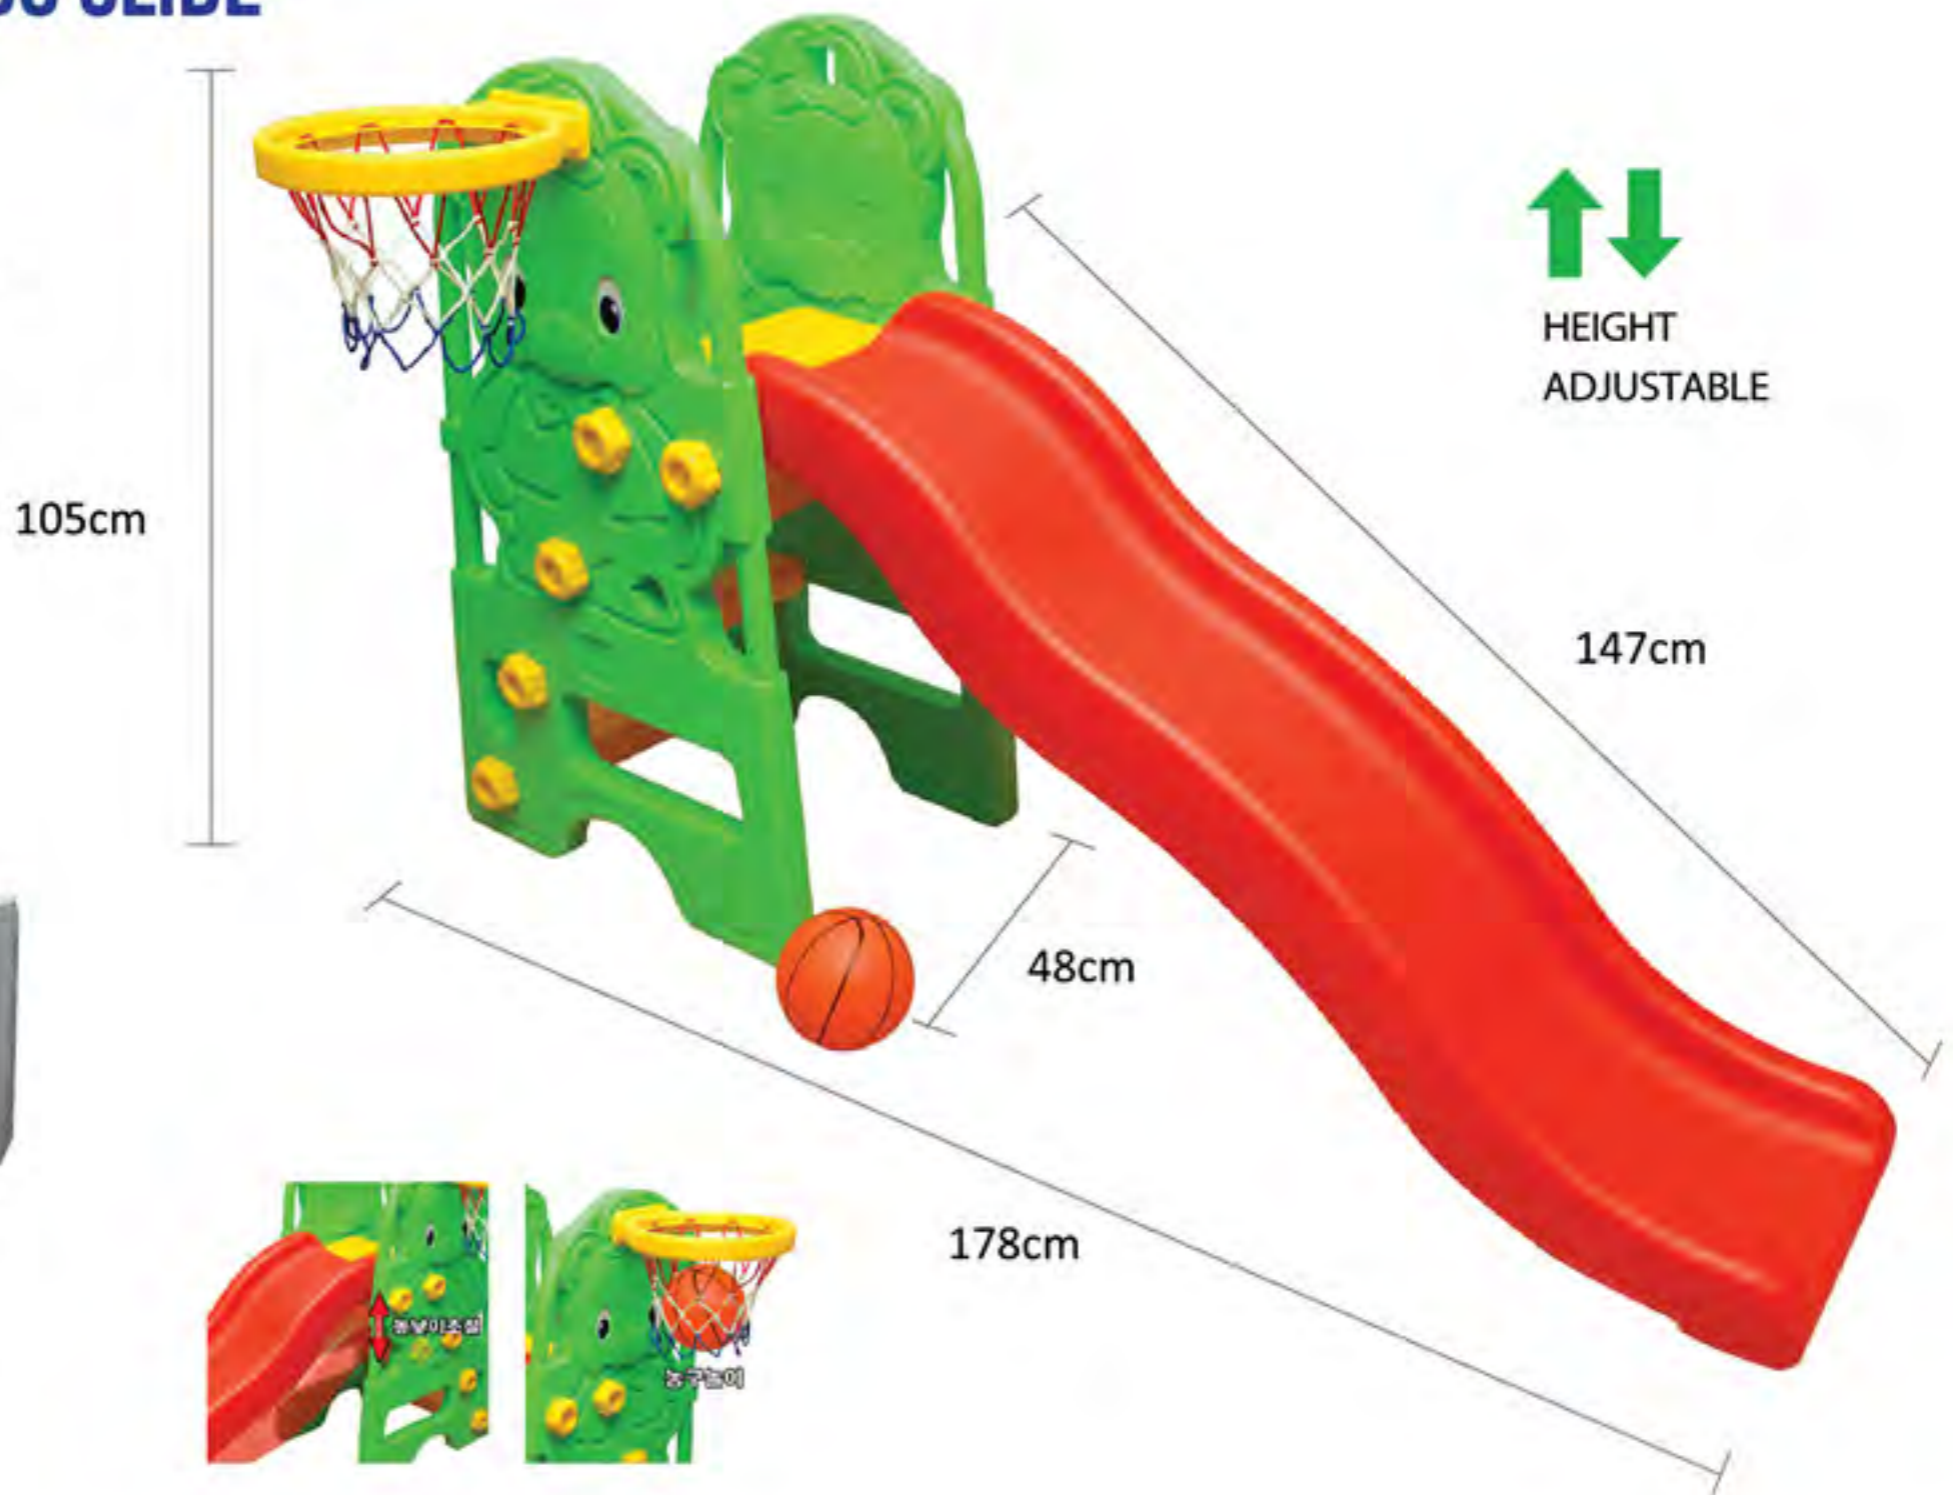

BEAR LONG PADO SLIDE

WJ-314
AGE : 3 YEARS AND UP
Q'TY : 1PC / CTN
C/T SIZE : 148 X 29 X 62 CM
CBM : 0.266
WEIGHT : 14.04 KG / PC