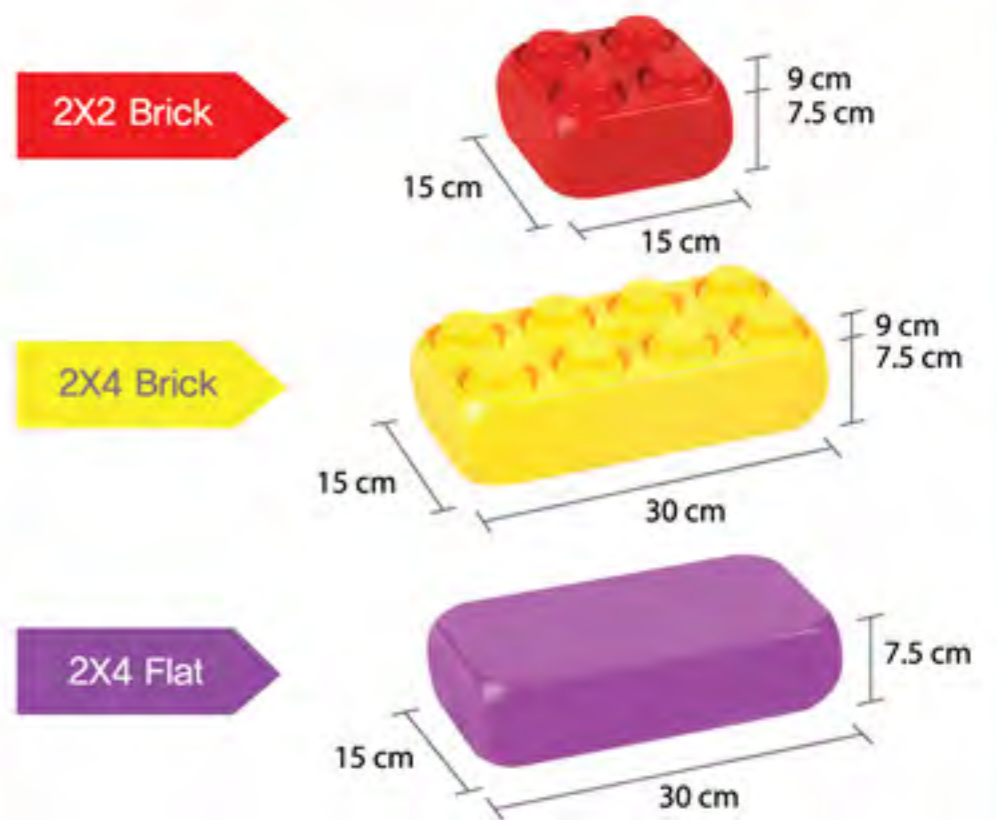

THE COMPONENTS & SIZE OF EDU FARM BIG BLOCK A

A SET / 48 PCS