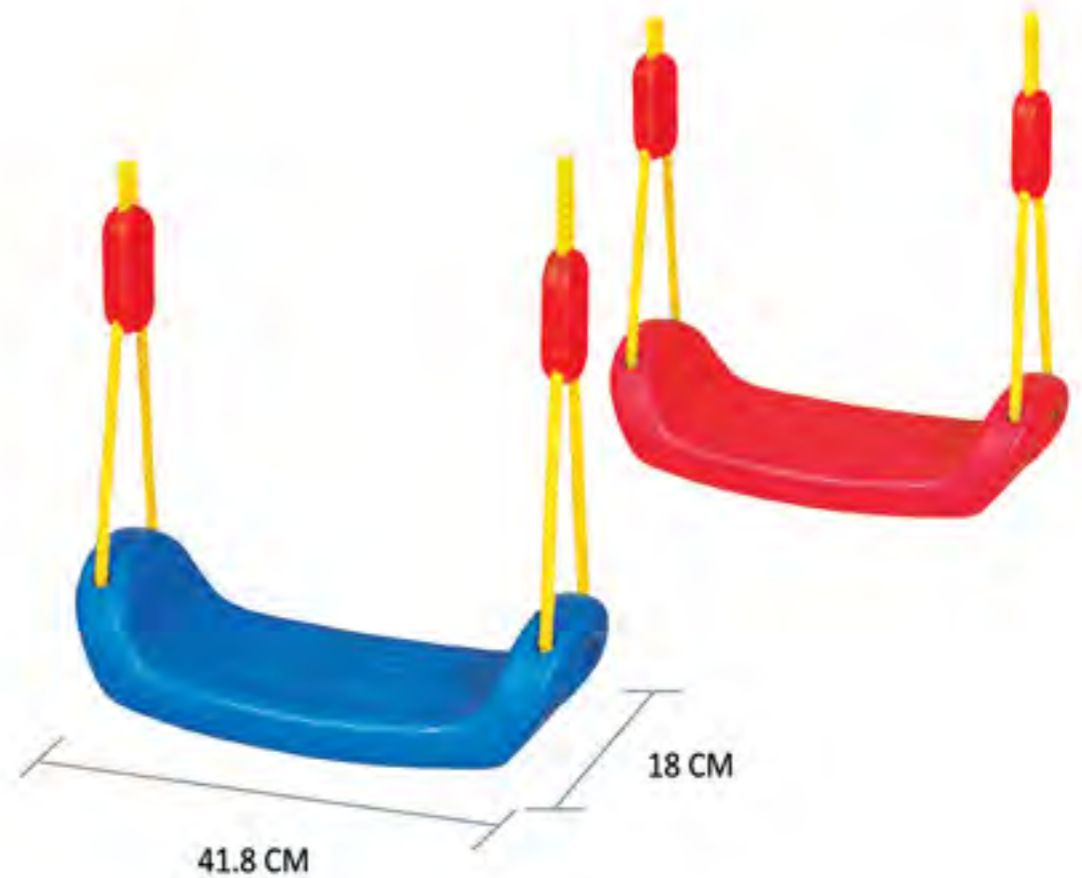

3+ SWING

SW-1422
AGE : 6 MONTH ~ 7 YEARS
Q'TY : 4PCS / CTN
PRODUCT SIZE : 39.3 X 26 X 48 CM
C/T SIZE : 80.5 X 54 X 50 CM
CBM : 0.219
WEIGHT : 4.41 KG / PC

BEAR SWING

SW-1424
AGE : 6 MONTHS ~ 7 YEARS
Q'TY : 4PCS / CTN
PRODUCT SIZE : 39.3 X 26 X 48 CM
C/T SIZE : 80.5 X 54.5 X 50 CM
CBM : 0.219
WEIGHT : 4.34 KG / PC

SWING

JUMBO SWING

SW-0101
 AGE : 6 MONTH ~ 7 YEARS
 Q'TY : 4PCS / CTN
 PRODUCT SIZE : 39.3 X 26 X 48 CM
 C/T SIZE : 80.5 X 54 X 50 CM
 CBM : 0.219
 WEIGHT : 4.38 KG / PC

DO RE MI SWING

SW-1421
 AGE : 6 MONTH ~ 7 YEARS
 Q'TY : 4PCS / CTN
 PRODUCT SIZE : 39.3 X 26 X 48 CM
 C/T SIZE : 80.5 X 54 X 50 CM
 CBM : 0.219
 WEIGHT : 4.37 KG / PC

4+ MELODY SWING

SW-1423
 AGE : 6 MONTH ~ 7 YEARS
 Q'TY : 4PCS / CTN
 PRODUCT SIZE : 39.3 X 26 X 48 CM
 C/T SIZE : 80.5 X 54 X 50 CM
 CBM : 0.219
 WEIGHT : 4.60 KG / PC

FAMILY SWING

SW-1221
 AGE : 3 YEARS AND UP
 Q'TY : 12PCS / CTN
 PRODUCT SIZE : 18.5 X 10.5 X 41.8 CM
 C/T SIZE : 76 X 44 X 39 CM
 CBM : 0.130
 WEIGHT : 1.22 KG / PC

GRAND SLIDE KINGDOM

SL-6102

AGE : 18 MONTH ~ 6 YEARS

Q'TY : 1 PC / CTN

C/T SIZE : 147.5 X 47 X 46.5 CM

CBM : 0.322

WEIGHT : 27.60 KG / PC

SUPER SLIDE KINGDOM