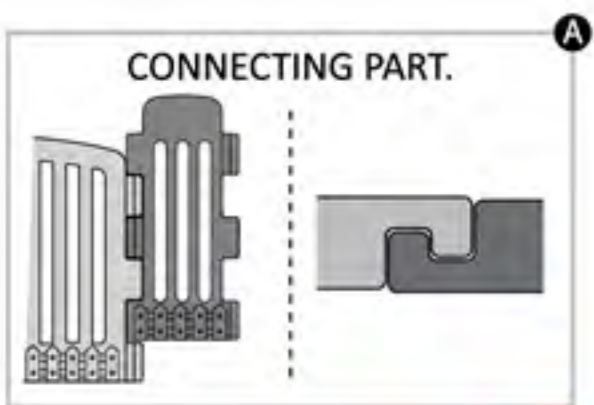

BABY ZONE

BABY BEAR MELODY ZONE

GP-8011MR

AGE : 1 YEAR AND UP

Q'TY : 1PC / CTN

C/T SIZE : 81 X 26.5 X 61.5 CM

CBM : 0.132

WEIGHT : 10.04 KG

The consumers can enjoy the double space when connected by additional purchase of two wall panels.
Item No : GP-RBL02

BABY BEAR ZONE

GP-8011R

AGE : 1 YEAR AND UP

Q'TY : 1PC / CTN

C/T SIZE : 81 X 26.5 X 61 CM

CBM : 0.132

WEIGHT : 9.68 KG

The consumers can enjoy the double space when connected by additional purchase of two wall panels.
Item No : GP-RBL02

* Balls are not included in the product.