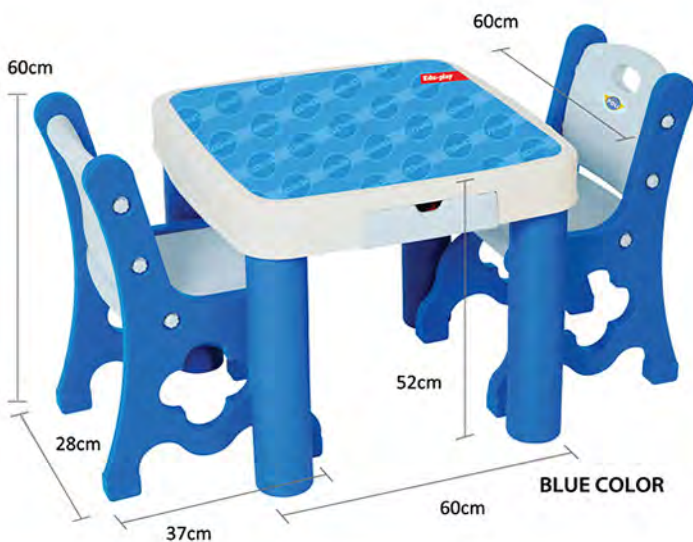

60cm

60cm

52cm

28cm

37cm

60cm

BLUE COLOR

GUGUDAN TABLE & CHAIR

TB-9945P
AGE : 3 YEARS AND UP
Q'TY : 1PC / CTN
C/T SIZE : 66.5 X 26.5 X 63 CM
CBM : 0.109
WEIGHT : 9.36 KG

8 805365 994511