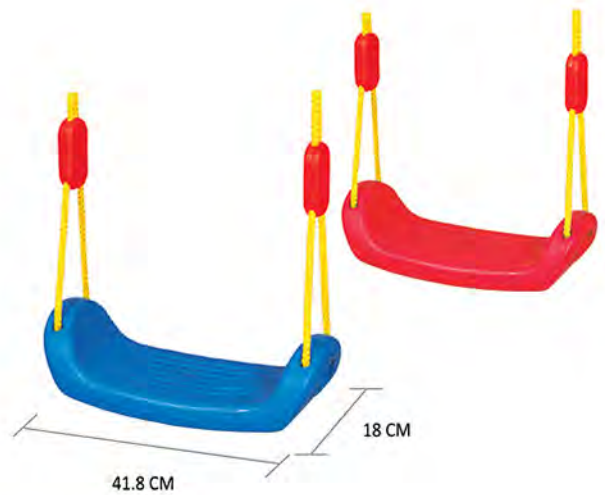

HUTOS LICENSED PRODUCT

SW-1429
AGE : 3 MONTHS AND UP
Q'TY : 4PCS / CTN
PRODUCT SIZE : 39.3 X 26 X 48 CM
C/T SIZE : 80.5 X 54.5 X 50 CM
CBM : 0.219
WEIGHT : 4.28 KG / PC

3+ SWING

SW-1422
AGE : 6 MONTH ~ 7 YEARS
Q'TY : 4PCS / CTN
PRODUCT SIZE : 39.3 X 26 X 48 CM
C/T SIZE : 80.5 X 54 X 50 CM
CBM : 0.219
WEIGHT : 4.41 KG / PC

BEAR SWING

SW-1424
AGE : 6 MONTHS ~ 7 YEARS
Q'TY : 4PCS / CTN
PRODUCT SIZE : 39.3 X 26 X 48 CM
C/T SIZE : 80.5 X 54.5 X 50 CM
CBM : 0.219
WEIGHT : 4.34 KG / PC

SWING

JUMBO SWING

SW-0101
AGE : 6 MONTH ~ 7 YEARS
Q'TY : 4PCS / CTN
PRODUCT SIZE : 39.3 X 26 X 48 CM
C/T SIZE : 80.5 X 54 X 50 CM
CBM : 0.219
WEIGHT : 4.38 KG / PC

FAMILY SWING

SW-1221
AGE : 3 YEARS AND UP
Q'TY : 12PCS / CTN
PRODUCT SIZE : 18.5 X 10.5 X 41.8 CM
C/T SIZE : 76 X 44 X 39 CM
CBM : 0.130
WEIGHT : 1.22 KG / PC

GRAND SLIDE KINGDOM

SL-6102
 AGE : 18 MONTH ~ 6 YEARS
 Q'TY : 1 PC / CTN
 C/T SIZE : 147.5 X 47 X 46.5 CM
 CBM : 0.322
 WEIGHT : 27.60 KG / PC