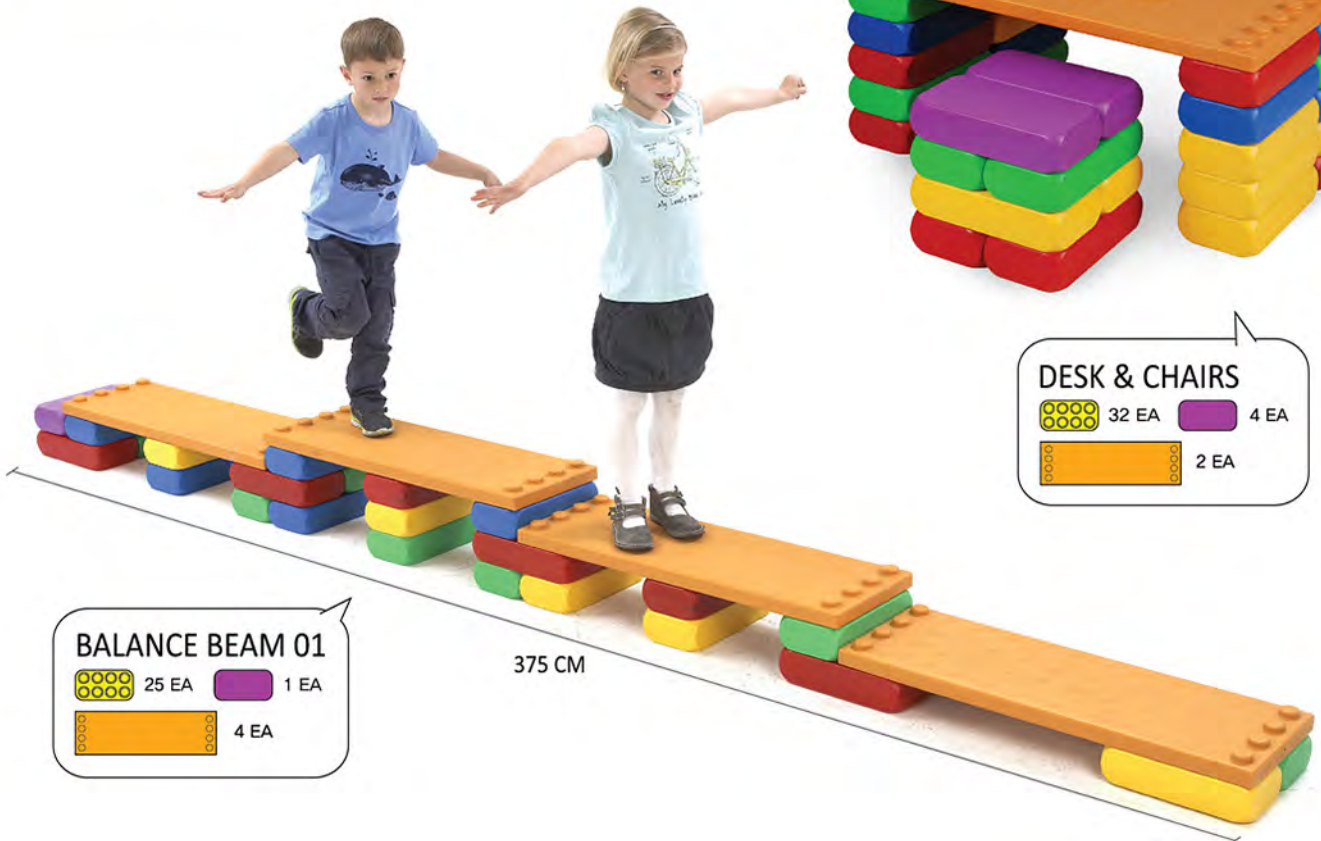

B SET / 29 PCS

BIG BLOCK

BALANCE BEAM 03
 40 EA
 6 EA

90 CM

DISPLAY STAND
 16 EA
 2 EA

120 CM

60 CM

DESK & CHAIRS
 32 EA
 4 EA
 2 EA