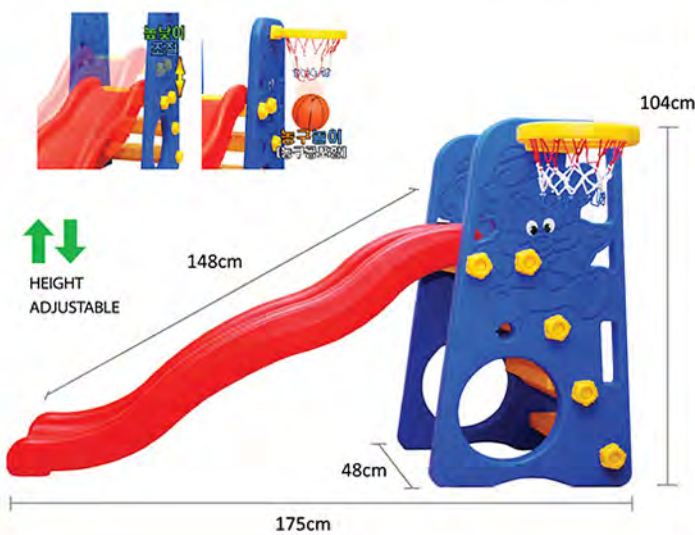

SLIDE

DOG SLIDE

WJ-315
 AGE : 3 YEARS AND UP
 Q'TY : 1PCS / CTN
 C/T SIZE : 141 X 30 X 74 CM
 CBM : 0.313
 WEIGHT : 17.06 KG / PC

PADO SLIDE

WJ-316
 AGE : 3 YEARS AND UP
 Q'TY : 1PC / CTN
 C/T SIZE : 148 X 30 X 74 CM
 CBM : 0.329
 WEIGHT : 17.40 KG / PC

BABY BEAR SLIDE

WJ-313
 AGE : 3 YEARS AND UP
 Q'TY : 1PC / CTN
 C/T SIZE : 139 X 25.5 X 62 CM
 CBM : 0.220
 WEIGHT : 13.67 KG

BEAR LONG SLIDE

WJ-314
AGE : 3 YEARS AND UP
Q'TY : 1PC / CTN
C/T SIZE : 148 X 29 X 62 CM
CBM : 0.266
WEIGHT : 14.04 KG / PC

SPECIAL PADO SLIDE

WJ-S13
AGE : 3 YEARS AND UP
Q'TY : 1PC / CTN
C/T SIZE : 148 X 29 X 62 CM
CBM : 0.266
WEIGHT : 13.71 KG / PC

FRIEND SLIDE

WJ-312
AGE : 3 YEARS AND UP
Q'TY : 1PC / CTN
C/T SIZE : 139 X 26 X 61 CM
CBM : 0.220
WEIGHT : 13.18 KG / PC