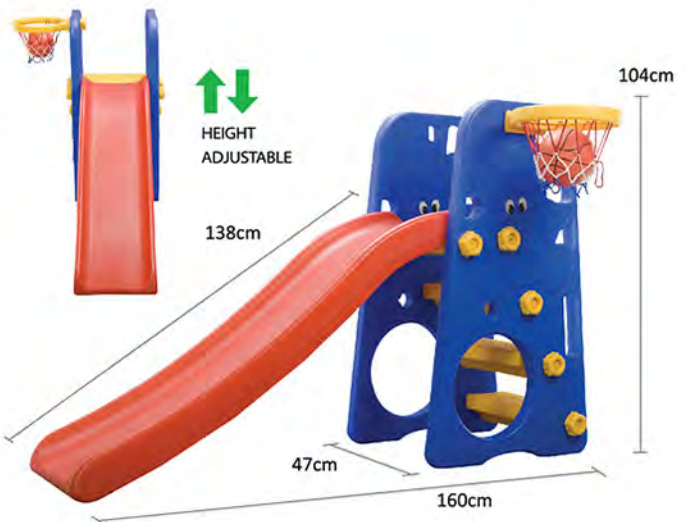

SLIDE

DOG SLIDE

WJ-315
 AGE : 3 YEARS AND UP
 Q'TY : 1PCS / CTN
 C/T SIZE : 141 X 30 X 74 CM
 CBM : 0.313
 WEIGHT : 17.06 KG / PC

PADO SLIDE

WJ-316
 AGE : 3 YEARS AND UP
 Q'TY : 1PC / CTN
 C/T SIZE : 148 X 30 X 74 CM
 CBM : 0.329
 WEIGHT : 17.40 KG / PC

BABY BEAR SLIDE

WJ-313
 AGE : 3 YEARS AND UP
 Q'TY : 1PC / CTN
 C/T SIZE : 139 X 25.5 X 62 CM
 CBM : 0.220
 WEIGHT : 13.67 KG

BEAR LONG SLIDE

WJ-314
AGE : 3 YEARS AND UP
Q'TY : 1PC / CTN
C/T SIZE : 148 X 29 X 62 CM
CBM : 0.266
WEIGHT : 14.04 KG / PC

SPECIAL PADO SLIDE

WJ-S13
AGE : 3 YEARS AND UP
Q'TY : 1PC / CTN
C/T SIZE : 148 X 29 X 62 CM
CBM : 0.266
WEIGHT : 13.71 KG / PC

FRIEND SLIDE

WJ-312
AGE : 3 YEARS AND UP
Q'TY : 1PC / CTN
C/T SIZE : 139 X 26 X 61 CM
CBM : 0.220
WEIGHT : 13.18 KG / PC