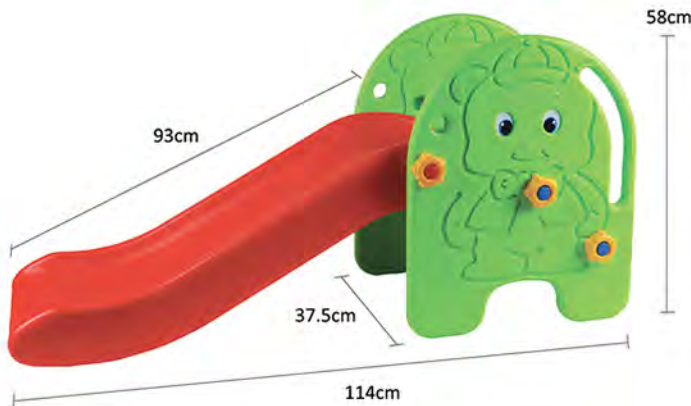

SPECIAL PADO SLIDE

WJ-S13
AGE : 3 YEARS AND UP
Q'TY : 1PC / CTN
C/T SIZE : 148 X 29 X 62 CM
CBM : 0.266
WEIGHT : 13.71 KG / PC

FRIEND SLIDE

WJ-312
AGE : 3 YEARS AND UP
Q'TY : 1PC / CTN
C/T SIZE : 139 X 26 X 61 CM
CBM : 0.220
WEIGHT : 13.18 KG / PC

SLIDE

JOY PLUS SLIDE

WJ-311
AGE : 3 YEARS AND UP
Q'TY : 1PC / CTN
C/T SIZE : 148 X 25 X 54.5 CM
CBM : 0.202
WEIGHT : 10.35 KG

ELEPHANT SLIDE

WJ-310
AGE : 3 YEARS AND UP
Q'TY : 1PC / CTN
C/T SIZE : 139 X 24 X 54.5 CM
CBM : 0.182
WEIGHT : 9.60 KG

BABY SLIDE

WJ-307
AGE : 3 YEARS AND UP
Q'TY : 1PC / CTN
C/T SIZE : 94.5 X 28 X 48 CM
CBM : 0.127
WEIGHT : 6.45 KG

GIRAFFE SLIDE

KU-1502
AGE : 1 YEARS AND UP
Q'TY : 1PC / CTN
C/T SIZE : 89 X 24 X 46.5 CM
CBM : 0.099
WEIGHT : 5.51 KG