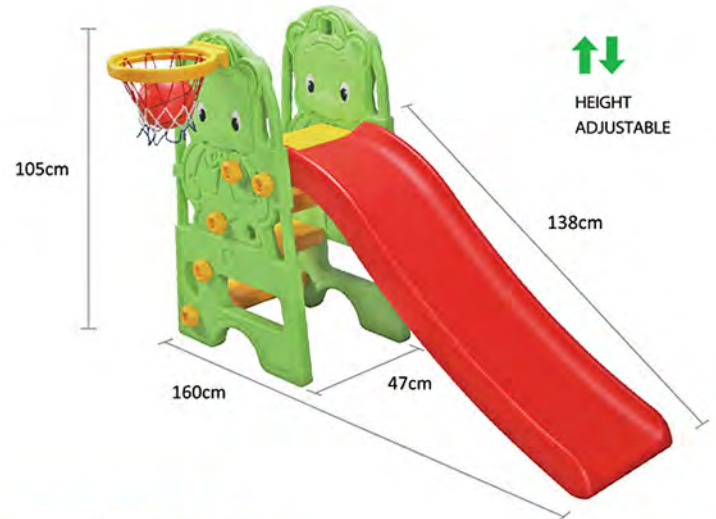

FAMILY SWING

SW-1221
AGE : 3 YEARS AND UP
Q'TY : 12PCS / CTN
PRODUCT SIZE : 18.5 X 10.5 X 41.8 CM
C/T SIZE : 76 X 44 X 39 CM
CBM : 0.130
WEIGHT : 1.22 KG / PC

GRAND SLIDE KINGDOM

SL-6102
 AGE : 18 MONTH ~ 6 YEARS
 Q'TY : 1 PC / CTN
 C/T SIZE : 147.5 X 47 X 46.5 CM
 CBM : 0.322
 WEIGHT : 27.60 KG / PC

SUPER SLIDE KINGDOM

SL-6103
 AGE : 18 MONTH ~ 6 YEARS
 Q'TY : 1PC / CTN
 C/T SIZE : 148 X 40 X 28 CM
 CBM : 0.165
 WEIGHT : 13.20 KG / PC

FROG SLIDE

SL-6107
 AGE : 18 MONTH ~ 6 YEARS
 Q'TY : 1PC / CTN
 C/T SIZE : 147.5 X 29 X 76 CM
 CBM : 0.325
 WEIGHT : 16.94 KG / PC

SLIDE

DOG SLIDE

WJ-315
 AGE : 3 YEARS AND UP
 Q'TY : 1PCS / CTN
 C/T SIZE : 141 X 30 X 74 CM
 CBM : 0.313
 WEIGHT : 17.06 KG / PC

PADO SLIDE

WJ-316
 AGE : 3 YEARS AND UP
 Q'TY : 1PC / CTN
 C/T SIZE : 148 X 30 X 74 CM
 CBM : 0.329
 WEIGHT : 17.40 KG / PC

BABY BEAR SLIDE

WJ-313
 AGE : 3 YEARS AND UP
 Q'TY : 1PC / CTN
 C/T SIZE : 139 X 25.5 X 62 CM
 CBM : 0.220
 WEIGHT : 13.67 KG

BEAR LONG SLIDE

WJ-314
AGE : 3 YEARS AND UP
Q'TY : 1PC / CTN
C/T SIZE : 148 X 29 X 62 CM
CBM : 0.266
WEIGHT : 14.04 KG / PC