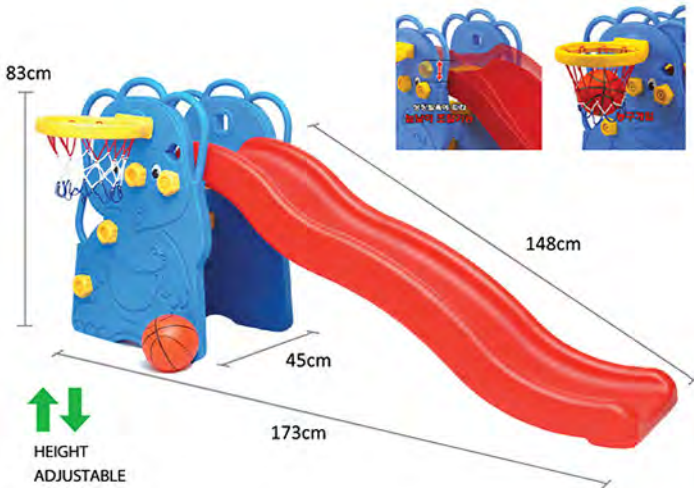

BABY BEAR SLIDE

WJ-313
 AGE : 3 YEARS AND UP
 Q'TY : 1PC / CTN
 C/T SIZE : 139 X 25.5 X 62 CM
 CBM : 0.220
 WEIGHT : 13.67 KG

BEAR LONG SLIDE

WJ-314
AGE : 3 YEARS AND UP
Q'TY : 1PC / CTN
C/T SIZE : 148 X 29 X 62 CM
CBM : 0.266
WEIGHT : 14.04 KG / PC

SPECIAL PADO SLIDE

WJ-S13
AGE : 3 YEARS AND UP
Q'TY : 1PC / CTN
C/T SIZE : 148 X 29 X 62 CM
CBM : 0.266
WEIGHT : 13.71 KG / PC

FRIEND SLIDE

WJ-312
AGE : 3 YEARS AND UP
Q'TY : 1PC / CTN
C/T SIZE : 139 X 26 X 61 CM
CBM : 0.220
WEIGHT : 13.18 KG / PC

SLIDE

JOY PLUS SLIDE

WJ-311
AGE : 3 YEARS AND UP
Q'TY : 1PC / CTN
C/T SIZE : 148 X 25 X 54.5 CM
CBM : 0.202
WEIGHT : 10.35 KG

ELEPHANT SLIDE

WJ-310
AGE : 3 YEARS AND UP
Q'TY : 1PC / CTN
C/T SIZE : 139 X 24 X 54.5 CM
CBM : 0.182
WEIGHT : 9.60 KG