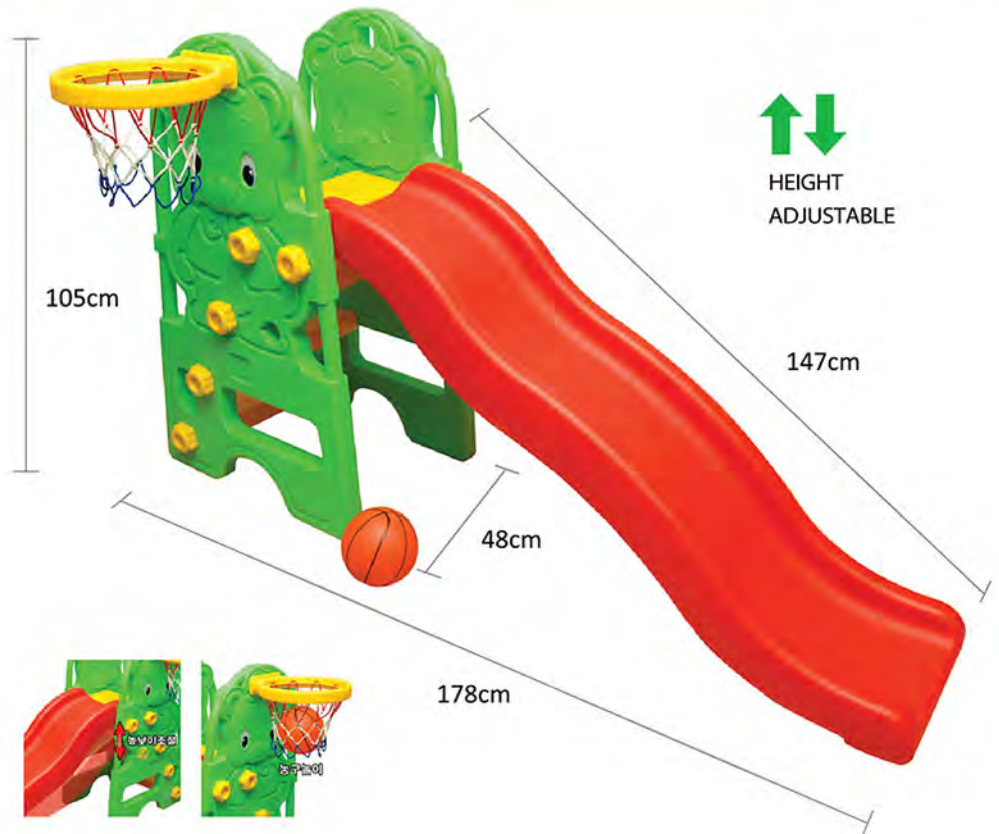

SUPER SLIDE KINGDOM

SL-6103
 AGE : 18 MONTH ~ 6 YEARS
 Q'TY : 1PC / CTN
 C/T SIZE : 148 X 40 X 28 CM
 CBM : 0.165
 WEIGHT : 13.20 KG / PC

FROG SLIDE

SL-6107
 AGE : 18 MONTH ~ 6 YEARS
 Q'TY : 1PC / CTN
 C/T SIZE : 147.5 X 29 X 76 CM
 CBM : 0.325
 WEIGHT : 16.94 KG / PC

SLIDE

DOG SLIDE

WJ-315
 AGE : 3 YEARS AND UP
 Q'TY : 1PCS / CTN
 C/T SIZE : 141 X 30 X 74 CM
 CBM : 0.313
 WEIGHT : 17.06 KG / PC

PADO SLIDE

WJ-316
 AGE : 3 YEARS AND UP
 Q'TY : 1PC / CTN
 C/T SIZE : 148 X 30 X 74 CM
 CBM : 0.329
 WEIGHT : 17.40 KG / PC

BABY BEAR SLIDE

WJ-313
 AGE : 3 YEARS AND UP
 Q'TY : 1PC / CTN
 C/T SIZE : 139 X 25.5 X 62 CM
 CBM : 0.220
 WEIGHT : 13.67 KG

BEAR LONG SLIDE

WJ-314
AGE : 3 YEARS AND UP
Q'TY : 1PC / CTN
C/T SIZE : 148 X 29 X 62 CM
CBM : 0.266
WEIGHT : 14.04 KG / PC