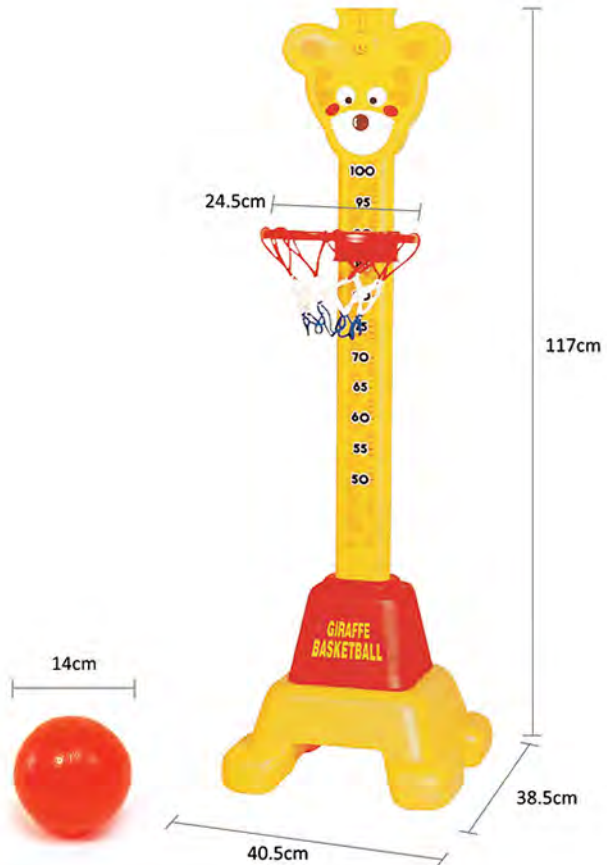

JUNGLE TIME 2 (W/O BALL)

BT-4506
AGE : 1 YEAR AND UP
Q'TY : 5PCS / CTN
C/T SIZE : 54 X 54 X 46.5 CM
CBM : 0.136
WEIGHT : 3.80 KG / PC

JUNGLE TIME ALL SET (W/O BALL)

BT-4506
AGE : 1 YEAR AND UP
Q'TY : 5PCS / CTN
C/T SIZE : 54 X 54 X 46.5 CM
CBM : 0.136
WEIGHT : 5.40 KG / PC

BIOCIDE BALL-75MM

BA-5610
AGE : 1 YEARS AND UP
Q'TY : 5 PCS / CTN
C/T SIZE : 120 X 52 X 30 CM
CBM : 0.187
WEIGHT : 1.30 KG / 100 PCS

BIOCIDE BALL-55MM

BA-0503
AGE : 1 YEARS AND UP
Q'TY : 10 PCS / CTN
C/T SIZE : 120 X 38 X 38 CM
CBM : 0.173
WEIGHT : 0.58 KG / 100 PCS

BIOCIDE BALL-55/58MM +WASHINGNET

BA-0502
AGE : 1 YEARS AND UP
Q'TY : 3 PCS / CTN
C/T SIZE : 105 X 62 X 27 CM
CBM : 0.175
WEIGHT : 2.00 KG / 100 PCS

PLAYING KITS

GIRAFFE BASKETBALL

KU-1503
 AGE : 1 YEAR AND UP
 Q'TY : 1PC / CTN
 C/T SIZE : 39.5 X 19 X 118 CM
 CBM : 0.089
 WEIGHT : 3.66 KG

8 805365 150375

COCOMONG BASKETBALL

BS-C330
 AGE : 3 YEAR AND UP
 Q'TY : 6 PCS / CTN
 PRODUCT SIZE : 52.5 X 41.5 X 16 CM
 C/T SIZE : 56 X 53 X 44 CM
 CBM : 0.131

8 809173 078371

GOOD SHOT GOLF SET

GO-7102
 AGE : 18 MONTHS ~ 6 YEARS
 Q'TY : 4PCS / CTN
 PRODUCT SIZE : 28.5 X 22.5 X 53.5 CM
 C/T SIZE : 59.5 X 47.5 X 56 CM
 CBM : 0.158
 WEIGHT : 1.78 KG / PC