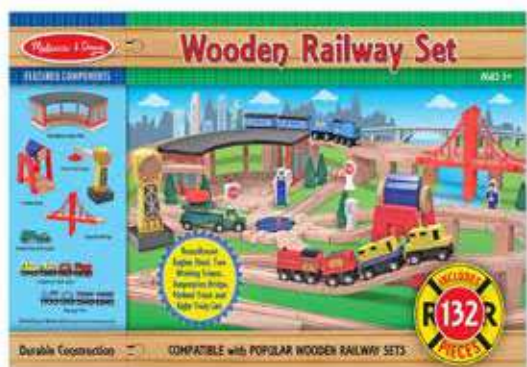

701 ชุดต่อรถไฟ 132 ชิ้น
Wooden Railway Set
73x45x16 cm 10,900 บาท