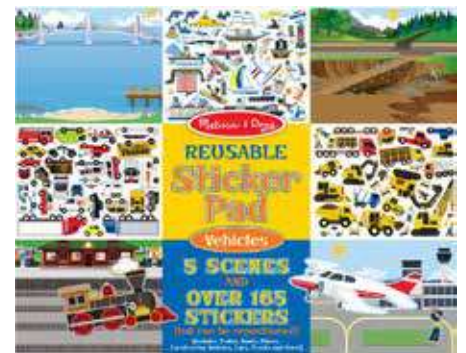

4199 สติ๊กเกอร์ริยูสซาเบิ้ล รุ่งรถ
Reusable Sticker Pad Vehicles
36x28x1 cm 495 บาท