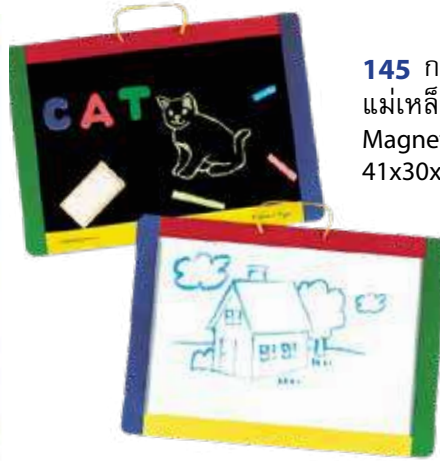

NEW

50173 ของเล่นไม้พอกพา รุ่นเค้ก & คุกกี้
Play to Go Cake & Cookies Play Set
13x10x10 cm 695 บาท

3775 ชุดฝึกร้อยเชือก รุ่นรูปร่าง
Lacing Beads
25x20x5 cm 1095 บาท

544 ชุดฝึกร้อยเชือก รุ่นมาตรฐาน
Primary Lacing Beads
20x20x4 cm 995 บาท

9490 ชุดฝึกร้อยเชือก
รุ่น A-Z 26 ชิ้น
Alphabet Lacing Cards
30x27x4 cm 1895 บาท

3789 ชุดกระดานแม่เหล็ก
รุ่นความรับผิดชอบ
Magnetic Responsibility Chart
64x41x3 cm 1695 บาท

145 กระดานแม่เหล็กและชอล์คบอร์ด
แม่เหล็ก A-Z, 0-9 รวม 36 ตัว
Magnetic Chalkboard/Dry-Erase Board
41x30x3 cm 1395 บาท