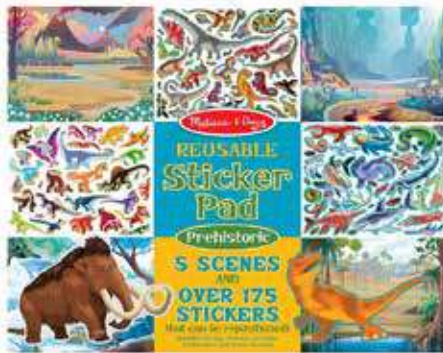

30151 สมุดสติ๊กเกอร์ แปะให้ตรงภาพ
 รุ่งผจญภัย
 Sticker Pad - Seek & Find Adventure
 36x28x1 cm 495 บาท

4196 สติ๊กเกอร์ริยูสซาเบิ้ล รุ่งสัตว์
 Reusable Sticker Pad Habitats
 36x28x1 cm 495 บาท

4197 สติ๊กเกอร์ริยูสซาเบิ้ล รุ่งเล่นบ้าน
 Reusable Sticker Pad Play House
 36x28x1 cm 495 บาท

9114 สติ๊กเกอร์ริยูสซาเบิ้ล รุ่งเมือง
 Reusable Sticker Pad My Town
 36x28x1 cm 495 บาท

9341 สติ๊กเกอร์ริยูสซาเบิ้ล สัตว์ดึกดำบรรพ์
 Reusable Sticker Pad Prehistoric
 36x28x1 cm 495 บาท

4198 สติ๊กเกอร์ริยูสซาเบิ้ล รุ่งแต่งตัว
 Reusable Sticker Pad Dress-Up
 36x28x1 cm 495 บาท