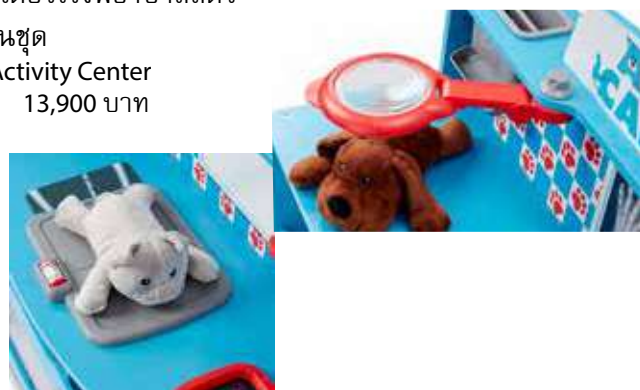

30750 ของเล่นผ้า
รุ่มไอติม
Ice Cream Take-Along Pull Toy
38x13x8 cm 1195 บาท

NEW

50176 ของเล่นผ้า
รุ่มสตอเบอรี่
Strawberry Take-Along Pull Toy
29x13x4 cm 695 บาท

เล่น 2 ด้าน!

31700 เคาน์เตอร์โรงพยาบาลสัตว์
ไม่มีอุปกรณ์ในชุด
Animal Care Activity Center
90x85x67 cm 13,900 บาท

8520 อุปกรณ์สัตวแพทย์
Examine & Treat Pet Vet Play Set
34x27x9 cm 1895 บาท

31810 เล่นช่างตัดผมชาย
Barber Shop Play Set
33x26x7 cm 2195 บาท

เล่น 3 ด้าน!

31701 เคาน์เตอร์ดูแลเบบี๋
ไม่มีอุปกรณ์ในชุด
Baby Care Activity Center
83x82x59 cm 13,900 บาท