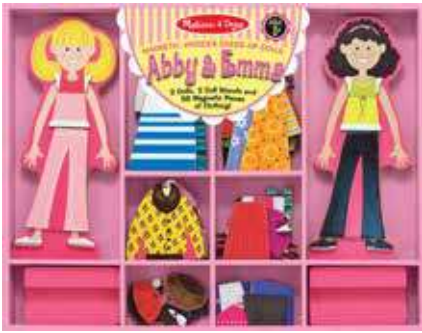

4940 ชุดแต่งตัวแม่เหล็ก รุ่นตุ๊กตาคู่
Abby & Emma Magnetic Dress-Up Set
35x28x3 cm 1495 บาท