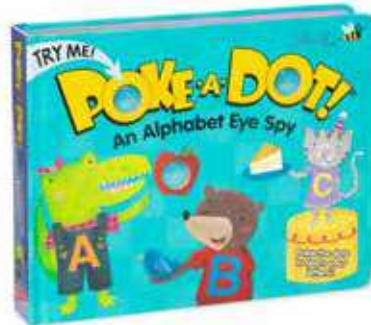

449 แม่เหล็กทั้งตัว
รู้นตัวเลข 37 ชิ้น
Number Magnets
20x14x5 cm 895 บาท

33325 ชุดผสมคำศัพท์พอร์พาโทรล
Paw Patrol See & Spell Pup Pad
30x28x12 cm 2495 บาท

2280 เกมเมฆตัวเลข
ลากลูกปัดด้วยปากกาแม่เหล็ก
ลูกปัดอยู่ใต้กระจก ไม่มีชิ้นส่วนเล็ก
Magnetic Wand Number Maze
30x23x2 cm 1195 บาท

อ่านไป กดไป ดึงดูดความสนใจ สนุก!

31342 หนังสือกดปุ่ม รุ่นทะเล
Poke-a-Dot Who's In the Ocean
23x18x3 cm 895 บาท

31346 หนังสือกดปุ่ม รุ่นตัวอักษร
Poke-a-Dot Alphabet Eye Spy
23x18x3 cm 895 บาท

31348 หนังสือกดปุ่ม รุ่นซาฟารี
Poke-a-Dot Safari
23x18x3 cm 895 บาท