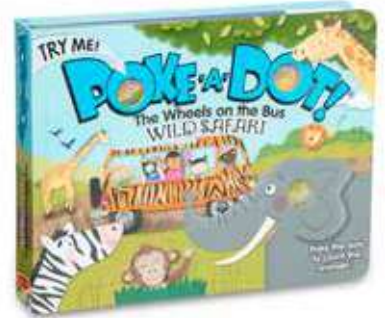

33324 พอร์พาโทรล เกมลากลูกปัดด้วย
ปากกาแม่เหล็ก 4 เกม
ลูกปัดอยู่ใต้กระจก ไม่มีชิ้นส่วนเล็ก
Paw Patrol Wooden Magnetic Wand Maze
39x31x2 cm 2195 บาท

Poke-a-Dot Books have irresistibly fun clicking buttons!

อ่านไป กดไป ดึงดูดความสนใจ สนุก!

31342 หนังสือกดปุ่ม รุ่นทะเล
Poke-a-Dot Who's In the Ocean
23x18x3 cm 895 บาท

31346 หนังสือกดปุ่ม รุ่นตัวอักษร
Poke-a-Dot Alphabet Eye Spy
23x18x3 cm 895 บาท

31348 หนังสือกดปุ่ม รุ่นซาฟารี
Poke-a-Dot Safari
23x18x3 cm 895 บาท