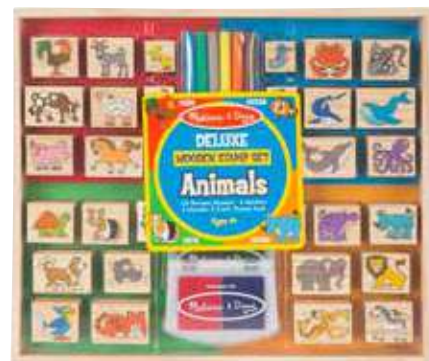

33264 แสตมป์พร้อมแผ่นกิจกรรม
รุ่นพอร์พาโทรล
Wooden Stamps Activity Set
30x23x4 cm 1695 บาท

1633 แสตมป์พร้อมหมึก รุ่นไดโนเสาร์
Stamp Set - Dinosaurs
21x20x4 cm 895 บาท

1637 แท่นหมึกแสตมป์สีรุ้ง
สีปลอดภัย ล้างออกได้
Rainbow Stamp Pad
17x13x2 cm 495 บาท