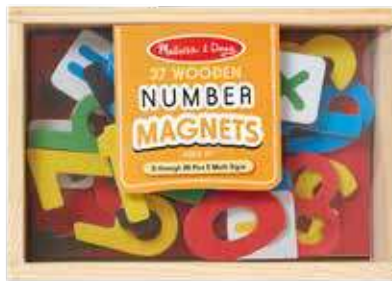

475 แม่เหล็กทั้งตัว
รู้นสัตว์ 20 ชิ้น
Animal Magnets
20x14x5 cm 695 บาท

476 แม่เหล็กทั้งตัว
รู้นไดโนเสาร์ 20 ชิ้น
Dinosaur Magnets
20x14x5 cm 695 บาท

Skill Development

448 แม่เหล็กทั้งตัว
รู้น A-Z 52 ชิ้น
Alphabet Magnets
20x14x5 cm 895 บาท