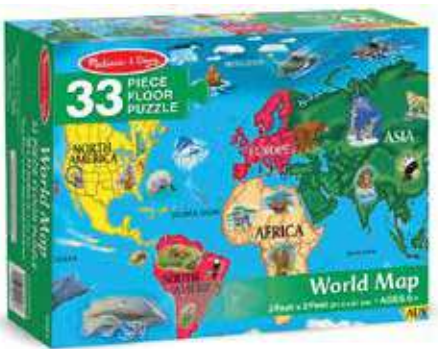

446 จิ๊กซอว์จัมโบ้ 33 ชิ้น แผนที่โลก
Floor Puzzle World Map 33 pc
90x60 cm 795 บาท