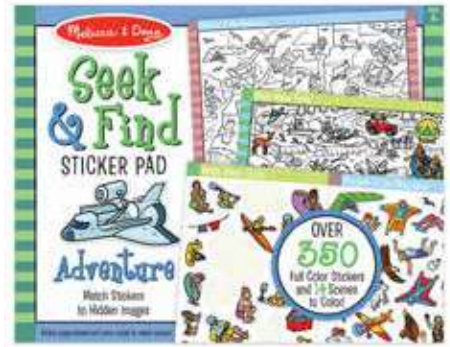

33260 ศิลปะขูดพกพา
 รุ่นพอร์พาโทรล สกาย
 Paw Patrol Scratch Art - Skye
 28x19x1 cm 495 บาท

33261 ศิลปะขูดพกพา
 รุ่นพอร์พาโทรล มาแชล
 Paw Patrol Scratch Art - Marshall
 28x19x1 cm 495 บาท

32012 กิจกรรมปั๊มสติ๊กเกอร์
 รุ่นไดโนเสาร์
 Sticker Wow! Activity Pad
 Dinosaur
 25x15x5 cm 795 บาท

32013 กิจกรรมปั๊มสติ๊กเกอร์
 รุ่นยูนิคอร์น
 Sticker Wow! Activity Pad
 Unicorn
 25x15x5 cm 795 บาท

32014 กิจกรรมปั๊มสติ๊กเกอร์
 รุ่นเสือ
 Sticker Wow! Activity Pad
 Tiger
 25x15x5 cm 795 บาท

50201 กิจกรรมปั๊มสติ๊กเกอร์
 รุ่นสุนัข
 Sticker Wow! Activity Pad
 Dog
 25x15x5 cm 795 บาท

50205 สติ๊กเกอร์รีฟิล
 รุ่นสุนัข
 Sticker Wow! Refill Stickers
 Dog
 14x6x3 cm 295 บาท

30150 สมุดสติ๊กเกอร์ แปะให้ตรงภาพ
 รุ่งเมือง
 Sticker Pad - Seek & Find Around Town
 36x28x1 cm 495 บาท

30152 สมุดสติ๊กเกอร์ แปะให้ตรงภาพ
 รุ่งสัตว์
 Sticker Pad - Seek & Find Animal
 36x28x1 cm 495 บาท

30151 สมุดสติ๊กเกอร์ แปะให้ตรงภาพ
 รุ่งผจญภัย
 Sticker Pad - Seek & Find Adventure
 36x28x1 cm 495 บาท

4196 สติ๊กเกอร์ริยูสซาเบิ้ล รุ่งสัตว์
 Reusable Sticker Pad Habitats
 36x28x1 cm 495 บาท

4197 สติ๊กเกอร์ริยูสซาเบิ้ล รุ่งเล่นบ้าน
 Reusable Sticker Pad Play House
 36x28x1 cm 495 บาท