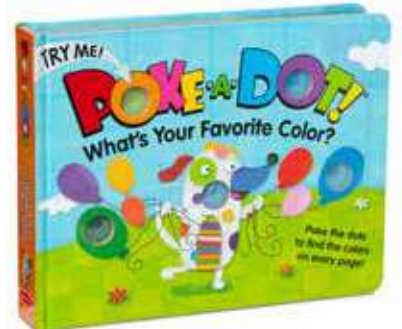

อ่านไป กดไป ดึงดูดความสนใจ สนุก!

31342 หนังสือกดปุ่ม รุ่นทะเล
Poke-a-Dot Who's In the Ocean
23x18x3 cm 895 บาท

31346 หนังสือกดปุ่ม รุ่นตัวอักษร
Poke-a-Dot Alphabet Eye Spy
23x18x3 cm 895 บาท

31348 หนังสือกดปุ่ม รุ่นซาฟารี
Poke-a-Dot Safari
23x18x3 cm 895 บาท

31343 หนังสือกดปุ่ม รุ่นสัตว์เข้านอน
Poke-a-Dot Goodnight Animals
23x18x3 cm 895 บาท

31344 หนังสือกดปุ่ม รุ่นสี
Poke-a-Dot Favorite Color
23x18x3 cm 895 บาท

31321 ชุดครีเอทและวาดเขียนหรือยูนิต
รุ่นไดโนเสาร์
Play, Draw, Create - Dinosaurs
26x19x5 cm 1195 บาท