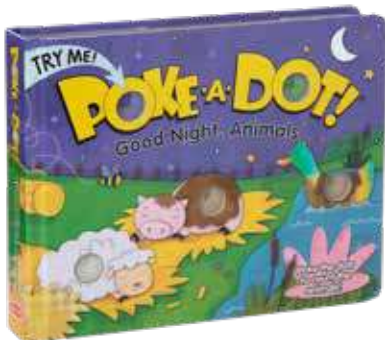

อ่านไป กดไป ดึงดูดความสนใจ สนุก!

31342 หนังสือกดปุ่ม รุ่นทะเล
Poke-a-Dot Who's In the Ocean
23x18x3 cm 895 บาท

31346 หนังสือกดปุ่ม รุ่นตัวอักษร
Poke-a-Dot Alphabet Eye Spy
23x18x3 cm 895 บาท

31348 หนังสือกดปุ่ม รุ่นซาฟารี
Poke-a-Dot Safari
23x18x3 cm 895 บาท

31343 หนังสือกดปุ่ม รุ่นสัตว์เข้านอน
Poke-a-Dot Goodnight Animals
23x18x3 cm 895 บาท

31344 หนังสือกดปุ่ม รุ่นสี
Poke-a-Dot Favorite Color
23x18x3 cm 895 บาท

31321 ชุดครีเอทและวาดเขียนหรือยูนิต
รุ่นไดโนเสาร์
Play, Draw, Create - Dinosaurs
26x19x5 cm 1195 บาท