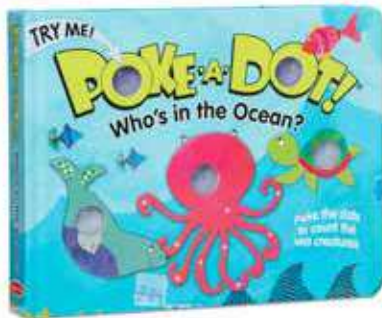

449 แม่เหล็กทั้งตัว
รู้นตัวเลข 37 ชิ้น
Number Magnets
20x14x5 cm 895 บาท

33325 ชุดผสมคำศัพท์พอร์พาโทรล
Paw Patrol See & Spell Pup Pad
30x28x12 cm 2495 บาท

2280 เกมเมฆตัวเลข
ลากลูกปัดด้วยปากกาแม่เหล็ก
ลูกปัดอยู่ใต้กระจก ไม่มีชิ้นส่วนเล็ก
Magnetic Wand Number Maze
30x23x2 cm 1195 บาท

อ่านไป กดไป ดึงดูดความสนใจ สนุก!

31342 หนังสือกดปุ่ม รุ่นทะเล
Poke-a-Dot Who's In the Ocean
23x18x3 cm 895 บาท

31346 หนังสือกดปุ่ม รุ่นตัวอักษร
Poke-a-Dot Alphabet Eye Spy
23x18x3 cm 895 บาท

31348 หนังสือกดปุ่ม รุ่นซาฟารี
Poke-a-Dot Safari
23x18x3 cm 895 บาท