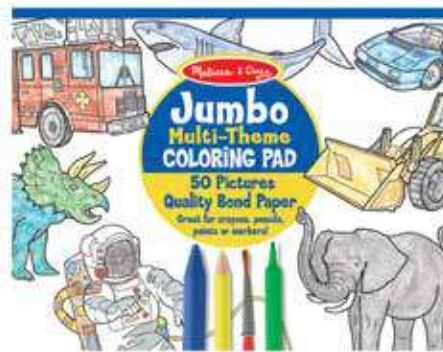

4226 สมุดระบายสีจัมโบ้ รุ่งเด็กชาย
Jumbo Coloring Pad - Blue
36x28x1 cm 495 บาท