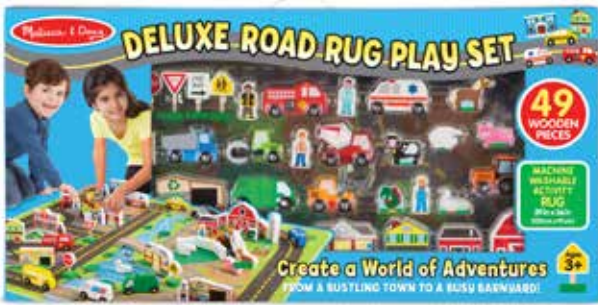

**5195** ชุดพรมสร้างเมือง รุ่นดีลักซ์  
พร้อมของเล่นไม้ 49 ชิ้น  
Deluxe Road Rug Play Set 49 pc  
100x91 cm 4900 บาท

**9400** ชุดพรมพร้อมรถ 4 คัน รุ่นเมือง  
Round the Town Road Rug  
100x91 cm 1895 บาท