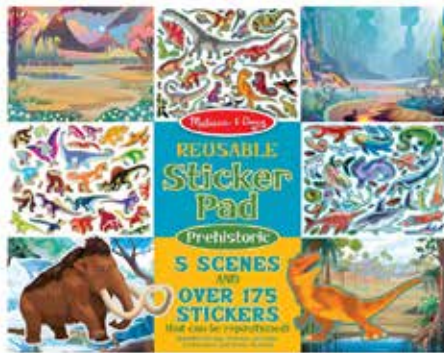

9341 สติ๊กเกอร์รีไซเคิล สัตว์ดึกดำบรรพ์
Reusable Sticker Pad Prehistoric
36x28x1 cm 495 บาท