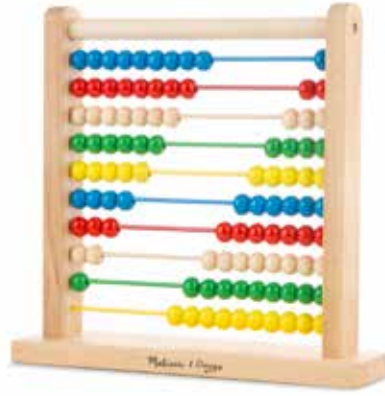

493 ลูกคิดนับเลข 10 หลัก
Classic Abacus
30x30x8 cm 1095 บาท