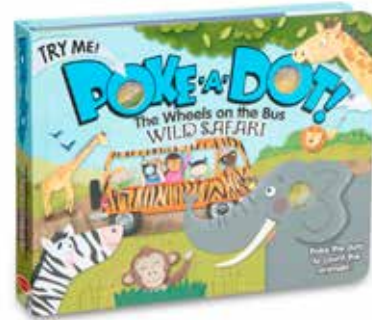

**1314** เปียโน พร้อมไม้ตดนตรี  
Learn-to-Play Piano  
41x30x24 cm 4900 บาท

Poke-a-Dot Books have irresistibly fun clicking buttons!

อ่านไป กดไป ตีงดูดความสนใจ สนุก!

**31342** หนังสือกดปุ่ม รุ่นทะเล  
Poke-a-Dot Who's In the Ocean  
23x18x3 cm 895 บาท

**31346** หนังสือกดปุ่ม รุ่นตัวอักษร  
Poke-a-Dot Alphabet Eye Spy  
23x18x3 cm 895 บาท

**31348** หนังสือกดปุ่ม รุ่นซาฟารี  
Poke-a-Dot Safari  
23x18x3 cm 895 บาท

**31343** หนังสือกดปุ่ม รุ่นสัตว์เข้านอน  
Poke-a-Dot Goodnight Animals  
23x18x3 cm 895 บาท

**31344** หนังสือกดปุ่ม รุ่นสี  
Poke-a-Dot Favorite Color  
23x18x3 cm 895 บาท

**33263** หนังสือกดปุ่ม รุ่น A-Z พอร์พาโทรล  
Paw Patrol Poke-a-Dot Alphabet Adventure  
21x18x2 cm 895 บาท

**31244** ชุดหนังสือเด็กเล็ก 10 เล่ม รุ่นสิ่งรอบตัว  
Natural Play Book Tower - Learning Books  
Set of 10 books  
21x10x9 cm 895 บาท