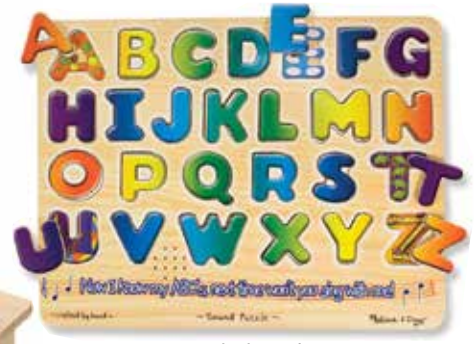

340 พืชเชลมีเสียง รุ่่น A-Z
Alphabet Sound Puzzle
34x25x2 1395 บาท