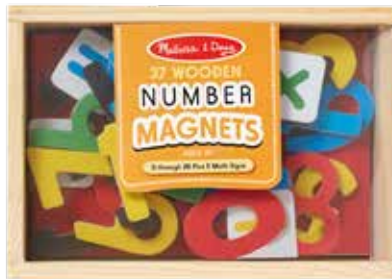

**3789** ชุดกระดานแม่เหล็ก  
รุ่นความรับผิดชอบ  
Magnetic Responsibility Chart  
64x41x3 cm 1695 บาท

**145** กระดานแม่เหล็กและชอล์กบอร์ด  
แม่เหล็ก A-Z, 0-9 รวม 36 ตัว  
Magnetic Chalkboard/Dry-Erase Board  
41x30x3 cm 1395 บาท

**475** แม่เหล็กทั้งตัว  
รุ่นสัตว์ 20 ชิ้น  
Animal Magnets  
20x14x5 cm 695 บาท

**476** แม่เหล็กทั้งตัว  
รุ่นไดโนเสาร์ 20 ชิ้น  
Dinosaur Magnets  
20x14x5 cm 695 บาท

**9279** แม่เหล็กทั้งตัว  
รุ่นฟาร์ม 20 ชิ้น  
Wooden Farm Magnets  
20x14x5 cm 695 บาท

**448** แม่เหล็กทั้งตัว  
รุ่น A-Z 52 ชิ้น  
Alphabet Magnets  
20x14x5 cm 895 บาท

**449** แม่เหล็กทั้งตัว  
รุ่นตัวเลข 37 ชิ้น  
Number Magnets  
20x14x5 cm 895 บาท

**474** บอร์ดแม่เหล็กซ่อนหา รุ่นสิ่งรอบตัว  
ทุกชิ้นเป็นแม่เหล็ก ไม่หลุดง่าย!  
Magnetic Hide & Seek Board  
31x24x2 cm 1295 บาท