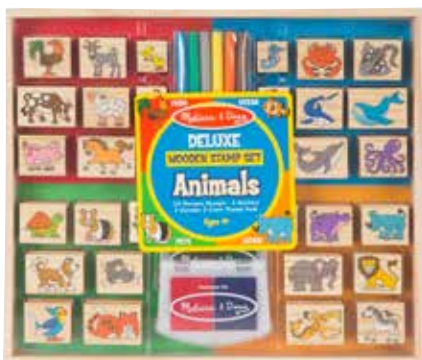

2394 ชุดแสตมป์พร้อมหมึก รุ่นสัตว์ดีลักซ์
Deluxe Stamp Set Animals
37x31x4 cm 1695 บาท