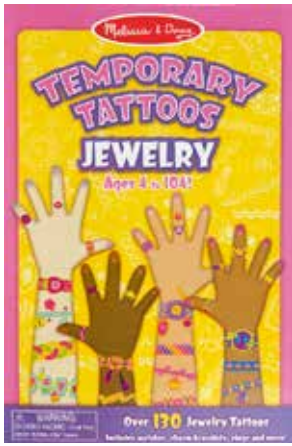

2194 แทททูเด็ก
รุ่นเครื่องประดับ 130 ชิ้น
Temporary Tattoos - Jewelry
23x15 cm 375 บาท