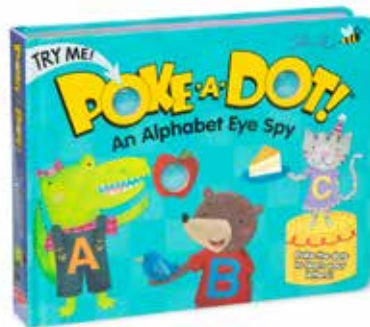

**1318** ชุดวงดนตรี รุ่นไซโลโฟนและเม้าท์ออร์แกน  
Band-in-a-Box: Hum! Jangle! Shake!  
37x28x6 cm 1895 บาท

**33020** ชุดสร้างวงดนตรีพกพา  
รุ่นบลูส์-คูลส์ พร้อมโน้ตเพลง  
Blue's Clues Wooden Music Maker Board  
41x30x10 cm 2895 บาท

**1314** เปียโน พร้อมไม้ตดนตรี  
Learn-to-Play Piano  
41x30x24 cm 4900 บาท

Poke-a-Dot Books have irresistibly fun clicking buttons!

อ่านไป กดไป ตีงดูดความสนใจ สนุก!

**31342** หนังสือกดปุ่ม รุ่นทะเล  
Poke-a-Dot Who's In the Ocean  
23x18x3 cm 895 บาท