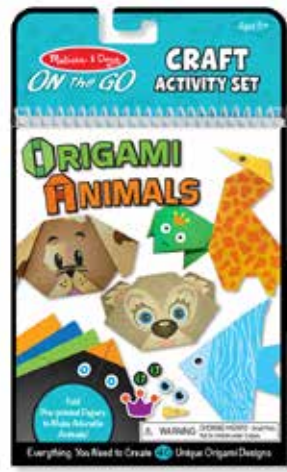

9442 ชุดพับกระดาษโอริกามิ
Origami Activity Set - Animals
25x15 cm 595 บาท