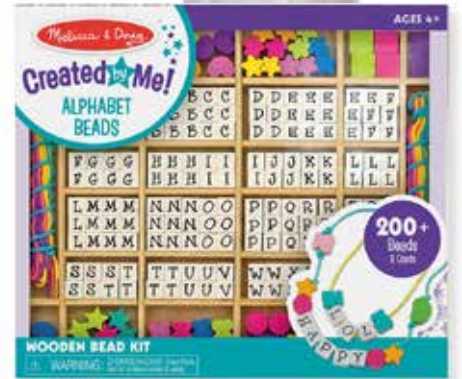

3774 ชุดร้อยลูกปัด ตัวอักษร
Deluxe Bead Set DIY Alphabet
28x24x2 cm 1195 บาท