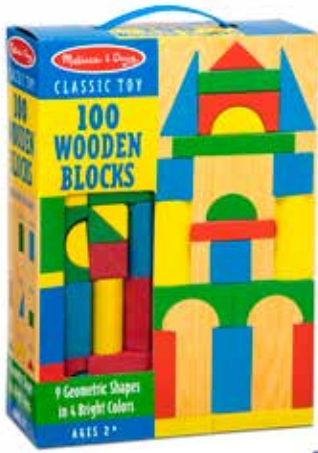

Puzzles

พัซเซิล ตัวต่อ

Page 42

Arts & Crafts

ศิลปะและการประดิษฐ์

Page 46

**481** บล็อกไม้ทำสี่ 100 ชิ้น  
Wood Blocks Set 100 pieces  
34x22x9 cm 1595 บาท

**503** บล็อกไม้ชิ้นจัมโบ้ 60 ชิ้น  
Standard Unit Blocks  
42x35x18 cm 4900 บาท