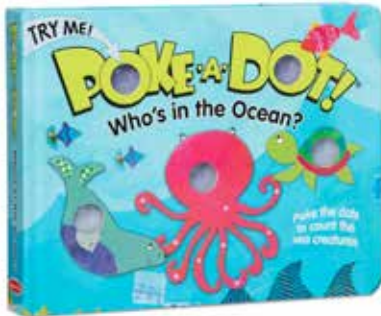

**1318** ชุดวงดนตรี รุ่นไซโลโฟนและเม้าท์ออร์แกน  
Band-in-a-Box: Hum! Jangle! Shake!  
37x28x6 cm 1895 บาท

**33020** ชุดสร้างวงดนตรีพกพา  
รุ่นบลูส์-คูลส์ พร้อมโน้ตเพลง  
Blue's Clues Wooden Music Maker Board  
41x30x10 cm 2895 บาท

**1314** เปียโน พร้อมไม้ตดนตรี  
Learn-to-Play Piano  
41x30x24 cm 4900 บาท

Poke-a-Dot Books have irresistibly fun clicking buttons!

อ่านไป กดไป ตีงดูดความสนใจ สนุก!

**31342** หนังสือกดปุ่ม รุ่นทะเล  
Poke-a-Dot Who's In the Ocean  
23x18x3 cm 895 บาท