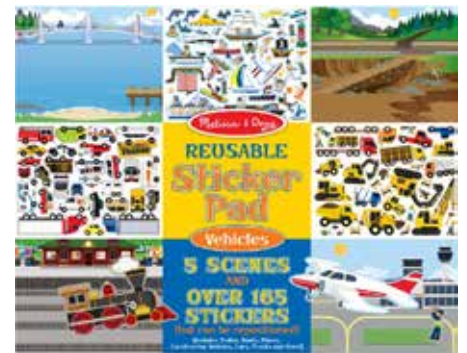

4199 สติ๊กเกอร์รีไซเคิล รุ่งรถ
Reusable Sticker Pad Vehicles
36x28x1 cm 495 บาท