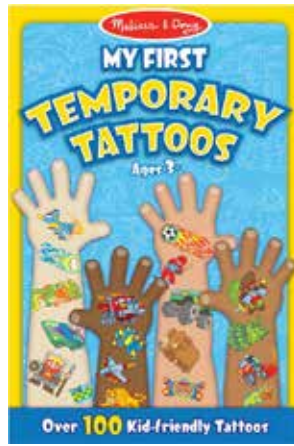

2947 แทททูเด็ก
รุ่นสีฟ้า 100 ชิ้น
Temporary Tattoos - Blue
23x15 cm 375 บาท