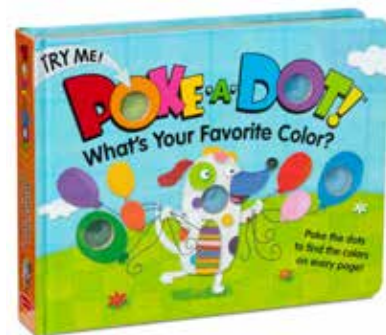

**1314** เปียโน พร้อมไม้ตดนตรี  
Learn-to-Play Piano  
41x30x24 cm 4900 บาท

Poke-a-Dot Books have irresistibly fun clicking buttons!

อ่านไป กดไป ตีงดูดความสนใจ สนุก!

**31342** หนังสือกดปุ่ม รุ่นทะเล  
Poke-a-Dot Who's In the Ocean  
23x18x3 cm 895 บาท

**31346** หนังสือกดปุ่ม รุ่นตัวอักษร  
Poke-a-Dot Alphabet Eye Spy  
23x18x3 cm 895 บาท

**31348** หนังสือกดปุ่ม รุ่นซาฟารี  
Poke-a-Dot Safari  
23x18x3 cm 895 บาท

**31343** หนังสือกดปุ่ม รุ่นสัตว์เข้านอน  
Poke-a-Dot Goodnight Animals  
23x18x3 cm 895 บาท