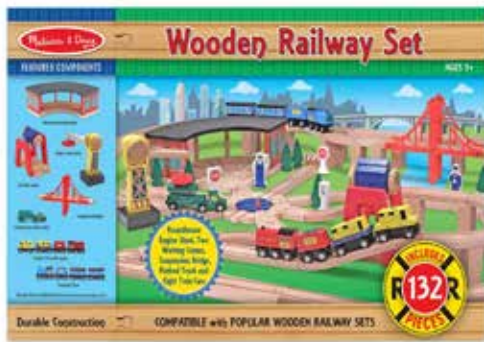

701 ชุดต่อรถไฟ 132 ชิ้น
Wooden Railway Set
73x45x16 cm 10,900 บาท