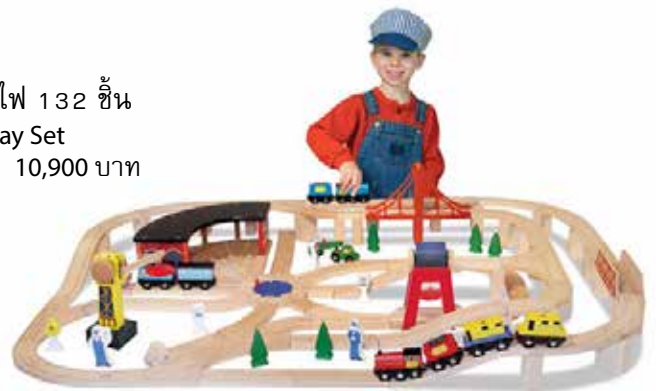

701 ชุดต่อรถไฟ 132 ชิ้น
Wooden Railway Set
73x45x16 cm 10,900 บาท