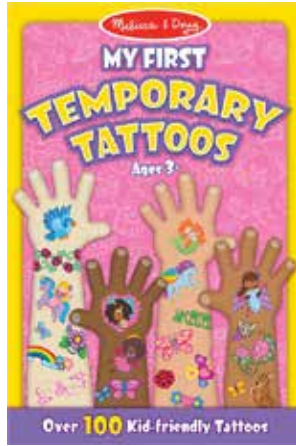

2946 แทททูเด็ก
รุ่นสีชมพู 100 ชิ้น
Temporary Tattoos - Pink
23x15 cm 375 บาท