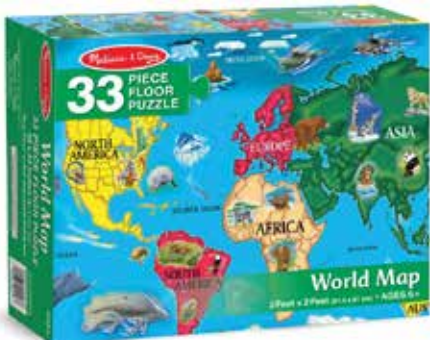

446 จิ๊กซอจัมโบ้ 33 ชิ้น แผนที่โลก
Floor Puzzle World Map 33 pc
90x60 cm 795 บาท