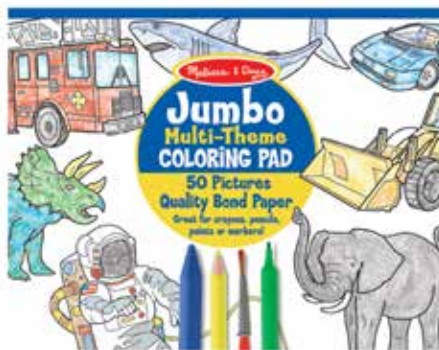

**4225** สมุดระบายสีจัมโบ้ รุ่งเด็กหญิง  
 Jumbo Coloring Pad - Pink  
 36x28x1 cm 395 บาท

**4226** สมุดระบายสีจัมโบ้ รุ่งเด็กชาย  
 Jumbo Coloring Pad - Blue  
 36x28x1 cm 395 บาท

**4200** สมุดระบายสีจัมโบ้ รุ่งสัตว์  
 Jumbo Coloring Pad - Animals  
 36x28x1 cm 395 บาท