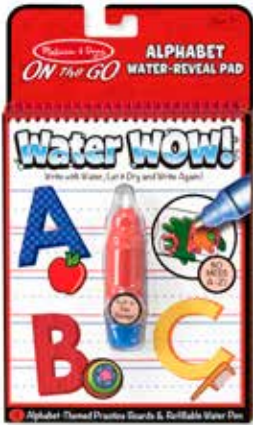

**732** พืชเชลมีเสียง เครื่องดนตรี  
Musical Instruments Sound Puzzle  
30x22x2 cm 995 บาท

**738** พืชเชลมีเสียง ฟาร์มแมคโดนัลด์  
Old Macdonald Farm Sound Puzzle  
30x22x2 cm 995 บาท

ระบายด้วยน้ำ ปากกาน้ำเติมได้ เมื่อแห้งระบายใหม่ได้ ไร้ยู่สาเห็บ ปลอดภัยแคะม้! (ในเล่มมี 4 แผ่นหนา)