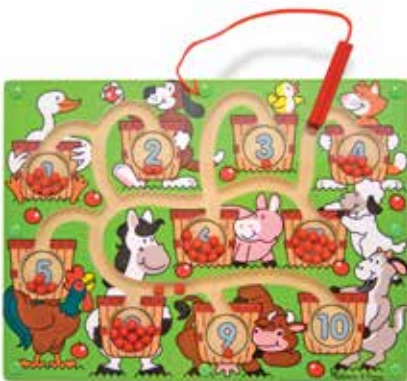

448 แม่เหล็กทั้งตัว
รุ่น A-Z 52 ชิ้น
Alphabet Magnets
20x14x5 cm 895 บาท

2280 เกมเมฆตัวเลข
ลากลูกปัดด้วยปากกาแม่เหล็ก
ลูกปัดอยู่ใต้กระจก ไม่มีชิ้นส่วนเล็ก
Magnetic Wand Number Maze
30x23x2 cm 1195 บาท