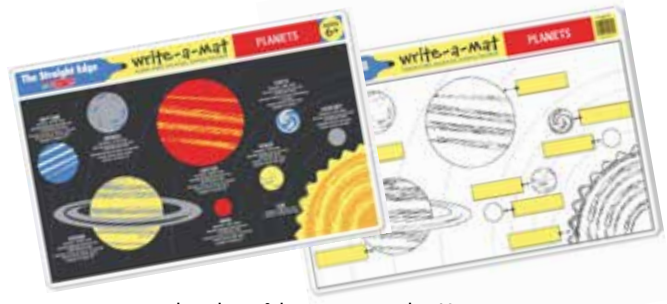

**31344** หนังสือกดปุ่ม รุ่นสี  
Poke-a-Dot Favorite Color  
23x18x3 cm 895 บาท

**33263** หนังสือกดปุ่ม รุ่น A-Z พอร์พาโทรล  
Paw Patrol Poke-a-Dot Alphabet Adventure  
21x18x2 cm 895 บาท

**31244** ชุดหนังสือเด็กเล็ก 10 เล่ม รุ่นสิ่งรอบตัว  
Natural Play Book Tower - Learning Books  
Set of 10 books  
21x10x9 cm 895 บาท

**33006** หนังสือกดปุ่ม รุ่นรูปร่าง บลูส์-คลูส์  
Blue's Clues Poke-a-Dot Shapes  
20x18x2 cm 895 บาท

Learning Mats clean off easily for use over and over again!

แผ่นเรียนรู้ & ระบายสี 2 ด้าน เขียนแล้วลบออกได้ด้วยผ้าเปียก ใช้แล้วใช้อีกไม่รู้จบ!