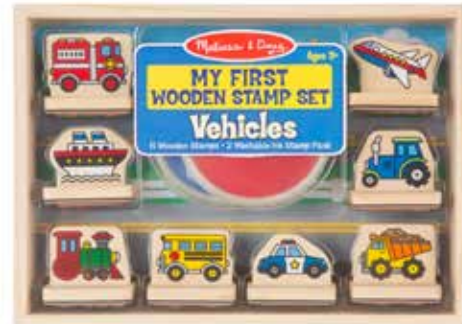

# หมึก Non-toxic ล้างออกได้ทุกชิ้น สำหรับทุกวัย

**33264** ชุดแสตมป์พร้อมแผ่นกิจกรรม  
 รุ่นพอร์พาโทรล  
 Wooden Stamps Activity Set  
 30x23x4 cm 1695 บาท

**2418** ชุดแสตมป์พร้อมหมึก รุ่นเจ้าหญิง  
 Stamp Set - Princess  
 21x20x4 cm 895 บาท