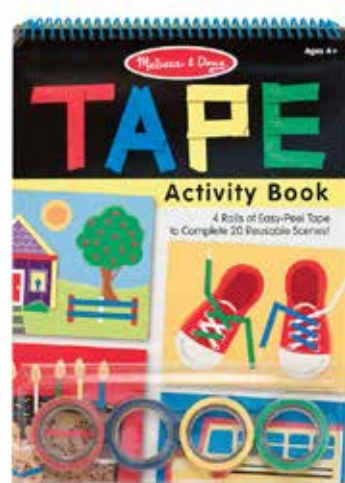

3574 ชุดกิจกรรมเทปกาว รีusable เบิล
Tape Activity Book
29x21x1 cm 395 บาท