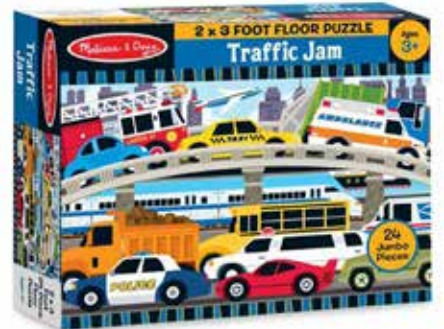

4421 จิ๊กซอว์ 24 ชิ้น รุ่งจราจร
Floor Puzzle Traffic Jam 24 pc
90x60 cm 695 บาท