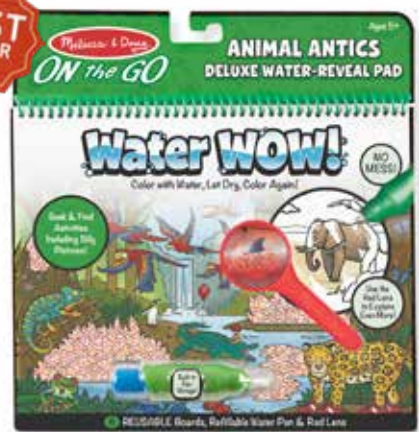

9463 ระบายสีด้วยน้ำหาภาพซ่อน
8 แผ่นหน้าพร้อมแว่นสีแดง รุ่นสัตว์
Water Wow Pattern Reveal - Animals
27x25x2 cm 695 บาท