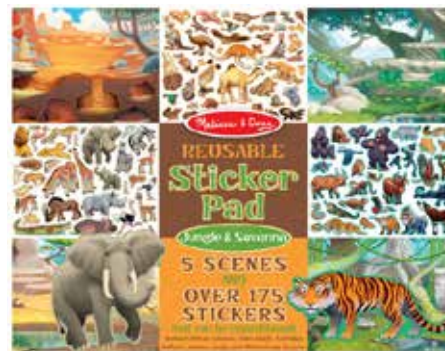

30502 สติ๊กเกอร์รีไซเคิลสัตว์หน้า
Reusable Sticker Pad Jungle & Savanna
36x28x1 cm 395 บาท