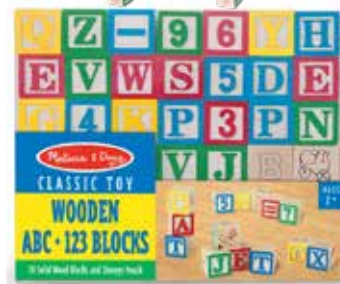

1900 บล็อกไม้ ABC/123 50 ชิ้น
Wooden Alphabet-123 Blocks
22x18x6 cm 1095 บาท