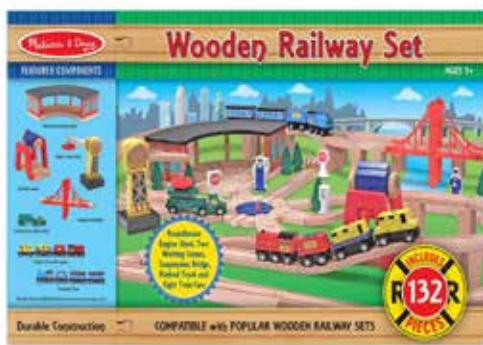

701 ชุดต่อรถไฟ 132 ชิ้น
Wooden Railway Set
73x45x16 cm 7900 บาท