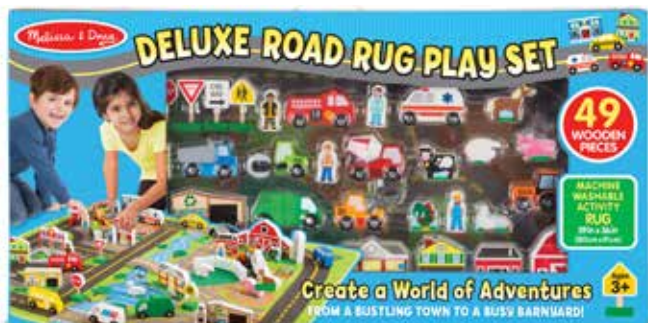

5195 ชุดพร้อมสร้างเมือง รุ่นตึกลิคซ์
พร้อมของเล่นไม้ 49 ชิ้น
Deluxe Road Rug Play Set 49 pc
100x91 cm 3900 บาท

9400 ชุดพร้อมรถ 4 คัน รุ่นหมู่บ้าน
Round the Town Road Rug
100x91 cm 1695 บาท

9406 ชุดพร้อมรถ 4 คัน รุ่นรถกู้ภัย
Round the Town Rescue Rug
100x91 cm 1695 บาท