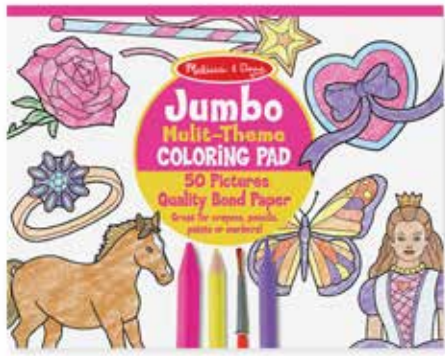

4225 สมุดระบายสีจัมโบ้ รุ่นเด็กหญิง
Jumbo Coloring Pad - Pink
36x28x1 cm 395 บาท

NEW!