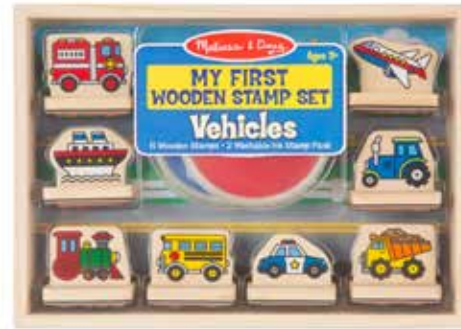

Non-toxic ปลอดภัยทุกชิ้น สำหรับทุกวัย

1633 ชุดแสตมป์พร้อมหมึก รุ่นไดโนเสาร์
Stamp Set - Dinosaurs
21x20x4 cm 795 บาท

2418 ชุดแสตมป์พร้อมหมึก รุ่นเจ้าหญิง
Stamp Set - Princess
21x20x4 cm 795 บาท

2390 ชุดแสตมป์พร้อมหมึกเด็กเล็ก รุ่นสัตว์
My First Stamp Set - Farm Animals
28x21x4 cm 995 บาท