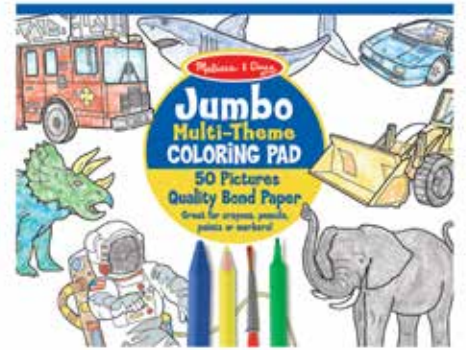

30172 ระบายสีด้วยน้ำหาภาพซ่อน
8 แผ่นหน้าพร้อมแว่นสีแดง รุ่นผจญภัย
Water Wow - Adventure Deluxe
27x25x2 cm 695 บาท

30173 ระบายสีด้วยน้ำหาภาพซ่อน
8 แผ่นหน้าพร้อมแว่นสีแดง รุ่นนางฟ้า
Water Wow - Fairy Tale Deluxe
27x25x2 cm 695 บาท

4225 สมุดระบายสีจัมโบ้ รุ่นเด็กหญิง
Jumbo Coloring Pad - Pink
36x28x1 cm 395 บาท

NEW!

4226 สมุดระบายสีจัมโบ้ รุ่นเด็กชาย
Jumbo Coloring Pad - Blue
36x28x1 cm 395 บาท

NEW!

BEST SELLER

4200 สมุดระบายสีจัมโบ้ รุ่นสัตว์
Jumbo Coloring Pad - Animals
36x28x1 cm 395 บาท