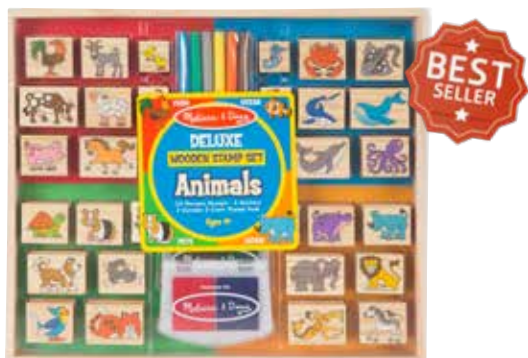

2394 ชุดแสตมป์พร้อมหมึก รุ่นสัตว์ดีลักซ์
Deluxe Stamp Set Animals
37x31x4 cm 1395 บาท