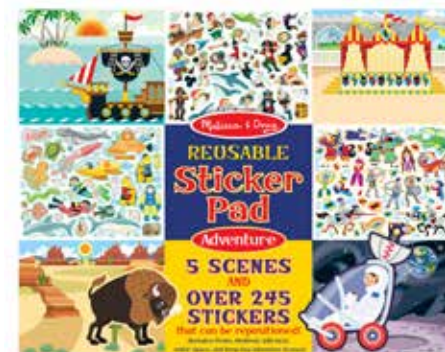

9115 สติ๊กเกอร์รีไซเคิล รุ่งผจญภัย
Reusable Sticker Pad Adventure
36x28x1 cm 395 บาท