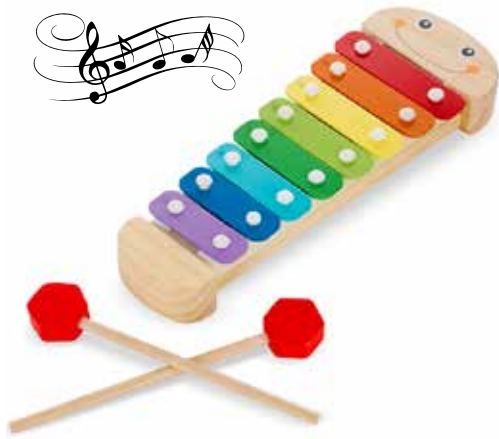

8964 ระนาดไม้ พร้อมโน้ตดนตรี
Caterpillar Xylophone
46x16x5 cm 895 บาท