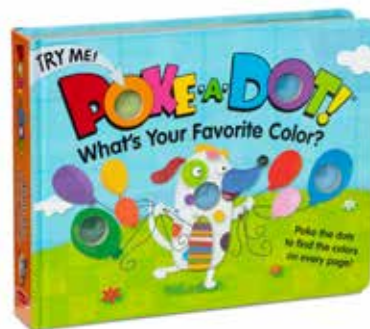

1314 เปียโน พร้อมโน้ตดนตรี
Learn-to-Play Piano
41x30x24 cm 3900 บาท

1315 แกรนด์เปียโน พร้อมเก้าอี้ & โน้ตดนตรี
28 คีย์ เก้าอี้รับน้ำหนัก 60 kg
Learn-to-Play Classic Grand Piano
66x53x51 cm 7900 บาท

Poke-a-Dot Books have irresistibly fun clicking buttons!
อ่านไป กดไป ดึงดูดความสนใจ สนุก!

31342 หนังสือกดปุ่ม รุ่นทะเล
Poke-a-Dot Who's In the Ocean
23x18x3 cm 795 บาท

31346 หนังสือกดปุ่ม รุ่นตัวอักษร
Poke-a-Dot Alphabet Eye Spy
23x18x3 cm 795 บาท

31348 หนังสือกดปุ่ม รุ่นซาฟารี
Poke-a-Dot Safari
23x18x3 cm 795 บาท

31343 หนังสือกดปุ่ม รุ่นสัตว์ก่อนนอน
Poke-a-Dot Goodnight Animals
23x18x3 cm 795 บาท

31344 หนังสือกดปุ่ม รุ่นสี
Poke-a-Dot Favorite Color
23x18x3 cm 795 บาท

EXPERIMENTS

31267 ชุดหนังสือหน้ากากสัตว์ 3 เล่ม
Fun Faces Mask Books, set of 3 books
17x17x3 cm 795 บาท