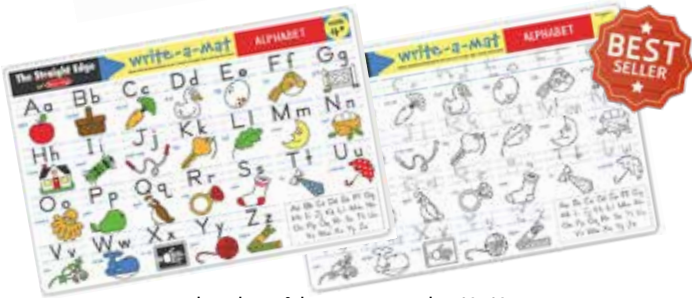

5028 แผ่นเรียนรู้รูปร่างซาเบิ้ล รุ่นตัวอักษร
Learning Mat Alphabet
44x29x0.2 cm 195 บาท