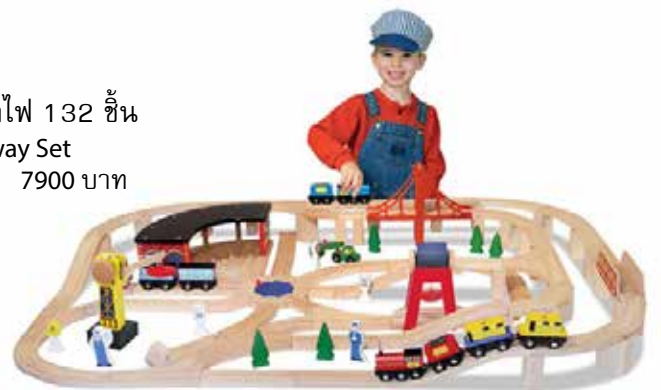

4588 บ้านตุ๊กตา รุ่นดีลักซ์
มีเฟอร์นิเจอร์ 19 ชิ้น
Multi-Level Wooden Dollhouse
71x62x39 cm 8500 บาท

701 ชุดต่อรถไฟ 132 ชิ้น
Wooden Railway Set
73x45x16 cm 7900 บาท