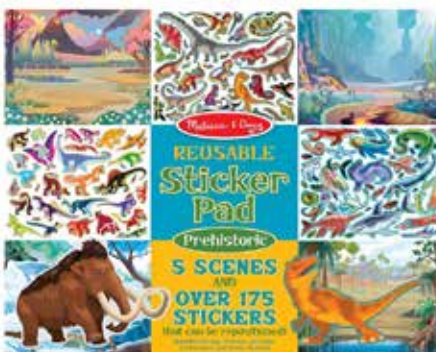

9341 สติ๊กเกอร์รีไซเคิลสัตว์ดึกดำบรรพ์
Reusable Sticker Pad Prehistoric
36x28x1 cm 395 บาท