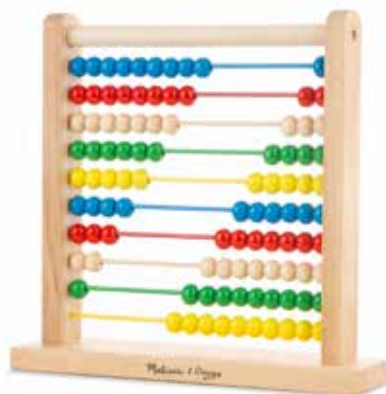

493 ลูกคิดนับเลข 10 หลัก
Classic Abacus
30x30x8 cm 1095 บาท