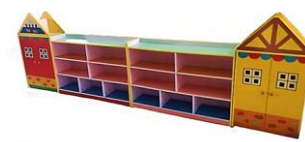

KF-W004
ชั้นวางของบ้านไม้ 12 ช่อง
18x340x110 cm.

IN STOCK