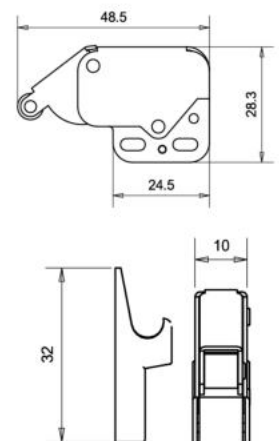

กันชนรุ่นปากจลลาม (ป้องกันเด็กเปิด)
SAFE PUSH LATCH (IM)

Material : Plastic + Spring
Feature : For installation of normal cabinet or suitable for children used.
การใช้งาน : สำหรับติดตั้งบานเปิดทั่วไป หรือติดตั้งบานที่ป้องกันเด็กเปิด เวลาเปิดต้องกดเข้าไปก่อน

ITEM NO	COLOR	PACKING
SL-28164W	White (W)	100
SL-28164B	Black (B)	100

E

กันชนลูกกลิ้งพลาสติก
PLASTIC ROLLER CATCH (PA)

Material : Plastic
Feature : For installation of normal cabinet.
การใช้งาน : สำหรับติดตั้งบานเปิดทั่วไป

ITEM NO	COLOR	PACKING
SM-90W	White (W)	250/4

กันชนวงช้าง MINI LATCH (IM)

Material : Steel + Spring + Plastic
Feature : For installation of normal cabinet. Push for open
การใช้งาน : สำหรับติดตั้งบานเปิดทั่วไปเวลาเปิดต้องกดบานเข้าไปเล็กน้อย เพื่อให้บานเปิดออก

ITEM NO	COLOR	PACKING
SM-30	White (W)	50/10