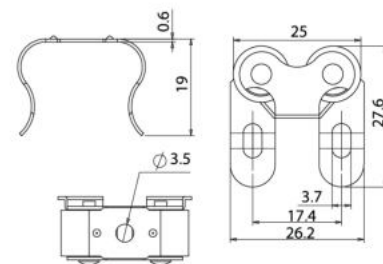

ITEM NO	รับแรงดึง	PACKING
HETSM-2628NI	2-4 Kgs.