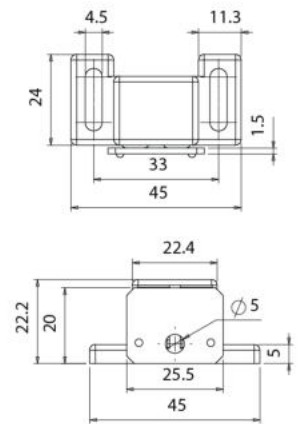

ITEM NO	รับแรงดึง	PLATE / แป้น	PACKING
SM-100	2-3 Kgs.	SM-1032-03W	50 /10

กันชนแม่เหล็กจังหวะเดี่ยวใหญ่ (พร้อมแป้น)
MAGNETIC CATCH (PA)

Material : Plastic ABS+Magnet
 Color : Brown (BR), Black (B), White (W)
 Feather : For big and heavy cabinet.
 Hole distance 45 mm.
 การใช้งาน : สำหรับบานที่มีน้ำหนักมากหรือบานขนาดใหญ่ รูสกรูห่าง 45 มิล

ITEM NO	รับแรงดึง	PLATE / แป้น	PACKING
HETSM-2445W	8-10 Kgs.	HETSM-2445-04	20 /10

NEW PRODUCT

กันชนขนาดใหญ่ JUMBO (พร้อมแผ่น)

HEAVY WEIGHT MAGNETIC CATCH (PA)

Material : Plastic PP + Magnet + Steel

Color : White (W), Brown (BR)