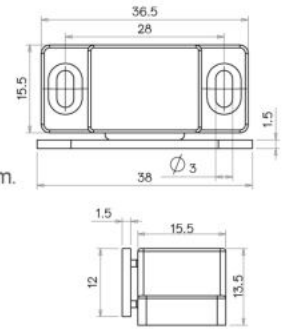

ITEM NO	COLOUR	PLATE / แผ่น	PACKING
DM-30B	Black (B)	DM-20-03	25/4
DM-30BR	Brown (BR)	DM-20-03	25/4
DM-30W	White (W)	DM-20-03	25/4

กันชนแม่เหล็กตัวเล็ก ขนาด 28 มิล (พร้อมแป้น)
SMALL MAGNETIC CATCH 4.4 LBS. (PA)

Material : Plastic PP + Magnet
 Color : White (W), Brown (BR)
 Feature : For small wooden cabinet. Hole distance is 28 mm.
 การใช้งาน : ใช้ยึดบานเปิดขนาดเล็ก รูสกรูห่าง 28 มิล

ITEM NO	รับแรงดึง	PLATE / แป้น	PACKING
SM-10-28	2-3 Kgs.	SM-1028-03	