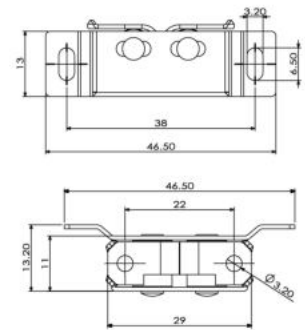

กันชนก้ามปู สีเหลี่ยมล้อซ้อน (รุ่นบาง)
ROLLER CATCH (IM)

Material : Steel + Spring + Plastic
ระยะสลัก : 42 mm.
Feature : For installation of normal cabinet.
การใช้งาน : สำหรับติดตั้งบานเปิดทั่วไป

ITEM NO	FINISH	PACKING
SMC-40W	White Zinc Plate (WZP)	250 / 2
SMC-40AC	Antique Copper (AC)	250 / 2