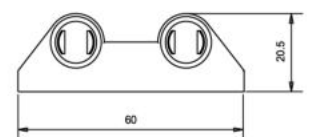

กันชนกระด้างคู่ พร้อมแผ่น
DOUBLE MAGNETIC LATCH (IM)

Material : Plastic ABS + Magnet + Spring
Feature : For full overlay mounting or inset mounting. The door will be spring open after pushing.
การใช้งาน : สำหรับบานพับขอบ หรือ บานในขอบ ตอนเปิดต้องกดก่อนแล้วปล่อยให้บานกระด้างเปิดออก