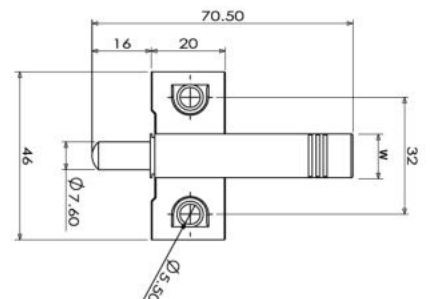

ITEM NO	TYPE	DIA (D)	WIDTH (W)	SIZE	PACKING
CS-607D-GR	ปีกล่าง	5.6 mm.	12.5 mm.	Small	1
CS-607U-GR	ปีกบน	5.6 mm.	12.5 mm.	Small	1
CS-608D-GR	ปีกล่าง	6.5 mm.	12.5 mm.	Medium	1
CS-608U-GR	ปีกบน	6.5 mm.	12.5 mm.	Medium	1
CS-609D-GR	ปีกล่าง	7.7 mm.	12.5 mm.	Large	1
CS-609U-GR	ปีกบน	7.7 mm.	12.5 mm.	Large	1