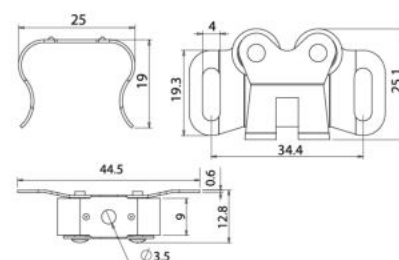

กันชนก้ามปูเหล็ก (PA)

DOUBLE ROLLER CATCH

Material : Plastic ABS + Steel

Color : White Zinc Plate (WZP)

Feature : For installation of small cabinet.

การใช้งาน : สำหรับติดตั้งบานเปิดขนาดเล็ก

ITEM NO	รับแรงดึง	PACKING
HETSM-2344W	2-4 Kgs.	