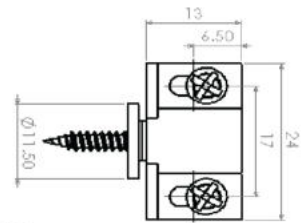

กันชนแม่เหล็ก

MAGNET LATCH

E

กันชนแบบฝัง ขนาดเล็ก (พร้อมแป้น)
MAGNETIC CATCH DIA 10 MM. (PA)

ตัวกันชนทำจากพลาสติก มีแม่เหล็กถาวร และ แผ่นเหล็ก สองแผ่นประกบกัน เป็นกันชนที่เหมาะสมกับงานขนาดเล็ก ที่เราติดตั้งกันชนรุ่นใหญ่มาก เหมาะสำหรับตู้ที่ไม่ต้องการ ใช้แรงดึงสูงจึงใช้รุ่นขนาดเล็ก เพื่อให้มีแรงตูดน้อยลง เวลาเปิดจะสะดวกไม่ต้องใช้แรงดึงมากนัก เป็นแบบ ฝังตรงขอบบาน มีขนาด 10 มิล

Magnetic catch for small full overlay mounting cabinet.
 The body made from plastic with standard magnet, including of steel plate.
 Suitable for small work, small wooden door which need low tension on opening.

- Material : Plastic ABS + Magnet + Steel
- Wood Hole : 10x10 mm.
- Color : Brown(BR), Black(B)
- Feature : For overlay mounting, by insert the magnetic catch inside the wood edge.
- การใช้งาน : สำหรับบานทับขอบ โดยฝังกันชนไว้ที่ขอบ

ITEM NO	DIAXLENGTH	LOAD	PLATE / แป้น	PACKING
DM-05	10x12 mm.	1.0 Kg	DM-05-04	100

กันชนแม่เหล็ก ขนาดเล็ก (พร้อมแป้น)
SMALL MAGNETIC CATCH (PA)

เป็นกันชนแม่เหล็กขนาดเล็กสำหรับบานเปิดขนาดเล็ก ใช้ได้ทั้งในขอบหรือทับขอบขนาดเล็กประหยัดพื้นที่ และไม่ต้องออกแรงมากเวลาเปิด