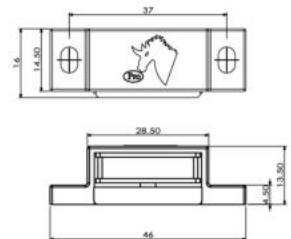

กันชนแม่เหล็กจิ้งหะเดี่ยวเล็ก ขนาด 37 มิล (พร้อมแป้น)
MAGNETIC CATCH (PA)

Material : Plastic PP + Magnet
Color : Brown (BR), Black (B), White (W)
Size : Hole distance 37 mm.
Feature : for small wooden cabinet.
การใช้งาน : ใช้ยึดบานเปิดขนาดเล็ก รูสกรูห่าง 37 มิล

ITEM NO	รับแรงดึง	PLATE / แป้น	PACKING
SM-10-37	2-3 Kgs.	SM-1037-03W	100/1