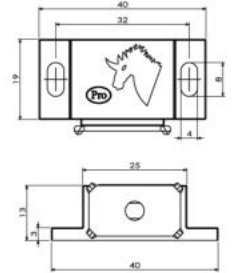

Material : Plastic PP + Magnet
 Color : White (W), Brown (BR)
 Feature : For small wooden cabinet. Hole distance is 28 mm.
 การใช้งาน : ใช้ยึดบานเปิดขนาดเล็ก รูสกรูห่าง 28 มิล

ITEM NO	รับแรงดึง	PLATE / แป้น	PACKING
SM-10-28	2-3 Kgs.	SM-1028-03	

กันชนแม่เหล็กจิ้งหะเดี่ยวเล็ก ขนาด 32 มิล (พร้อมแป้น)
MAGNETIC CATCH (PA)

Material : Plastic PP+Magnet
 Color : Black(B), Brown (BR), White(W)
 Feature : For small wooden cabinet.
 Direction : ใช้ยึดบานเปิดขนาดเล็ก รูสกรูห่าง 32 มิล

ITEM NO	รับแรงดึง	PLATE / แป้น	PACKING
SM-10-32	2-3 Kgs.	SM-1032-03W	100

กันชนแม่เหล็กจิ้งหะเดี่ยวเล็ก ขนาด 32 มิล รุ่นมีเดือย (พร้อมแป้น)
MAGNETIC CATCH (IM)

Material : Plastic PP+Magnet
 Color : Brown (BR)
 Size : Hole distance 32 mm. / Dowel size 5.2 mm.
 Feature : for small wooden cabinet.
 การใช้งาน : ใช้ยึดบานเปิดขนาดเล็ก รุ่นนี้ไม่ต้องใช้สกรูขันยึดให้ยุ่งยาก เพราะตัวกันชนมีเดือยในตัว สามารถฝังลงในบานเปิดเพื่อยึดเกาะได้ทันที