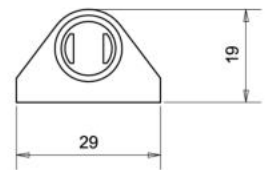

กันชนกระด้างเดี่ยว พร้อมแผ่น
SINGLE MAGNETIC LATCH (IM)

Material : Plastic ABS + Magnet + Spring
Feature : For full overlay mounting, by inset mounting. The door will be spring open after pushing.
การใช้งาน : สำหรับบานพับขอบ หรือ บานในขอบ ตอนเปิดต้องกดก่อนแล้วปล่อยให้บานกระด้างเปิดออก

ITEM NO	COLOUR	PLATE / แผ่น	PACKING
DM-20B	Black (B)	DM-20-03	25/20
DM-20BR	Brown (BR)	DM-20-03	25/20
DM-20W	White (W)	DM-20-03	25/20