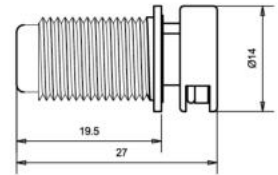

กันชนกระด้างเดี่ยว แบบฝัง (พร้อมแผ่น)
SINGLE MAGNETIC LATCH (IM)

Material : Plastic ABS + Magnet + Steel
Feature : For overlay mounting, by insert the magnetic catch inside the wood edge.
การใช้งาน : สำหรับบานพับขอบ โดยฝังกันชนไว้ที่ขอบ

ITEM NO	COLOUR	PLATE / แผ่น	PACKING
DM-10	Black (B)	DM-20-03	100