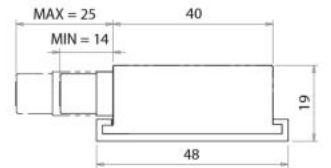

ITEM NO	PACKING
CS-701	1