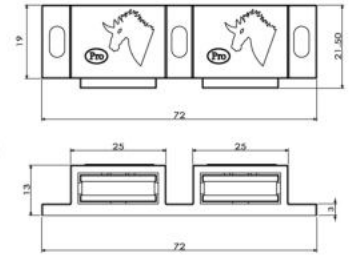

ITEM NO	รับแรงดึง	PLATE / แป้น	PACKING
SMD-10-32	2-3 Kgs.	SM-1032-03W	100

กันชนแม่เหล็กจิ้งหะเดี่ยวเล็ก ขนาด 37 มิล (พร้อมแป้น)
MAGNETIC CATCH (PA)

Material : Plastic PP + Magnet
 Color : Brown (BR), Black (B), White (W)
 Size : Hole distance 37 mm.
 Feature : for small wooden cabinet.
 การใช้งาน : ใช้ยึดบานเปิดขนาดเล็ก รูสกรูห่าง 37 มิล

ITEM NO	รับแรงดึง	PLATE / แป้น	PACKING
SM-10-37	2-3 Kgs.	SM-1037-03W	100/1

กันชนแม่เหล็กรุ่นประหยัด ยี่ห้อ MEIYI / PANSIAM (พร้อมแป้น)
MAGNETIC CATCH (PA)

Material : Plastic PP + Magnet
 Color : Brown (BR), White (W)
 Feature : For small wooden cabinet. Hole distance is 37 mm.
 การใช้งาน : ใช้ยึดบานเปิดขนาดเล็ก รูสกรูห่าง 37 มิล
 หมายเหตุ : Logo MEIYI and PANSIAM

ITEM NO	ยี่ห้อ	PLATE / แป้น	PACKING
SM-10-37CM	MEIYI	SM-1037-03W	100 / 10
SM-10-37CP	PANSIAM	SM-1037-03W	100 / 10

กันชนแม่เหล็กสำหรับบานคู่ พร้อมแป้น
TWO DOOR, MAGNETIC CATCH (PA)

Material : Plastic PP+Magnet
 Color : Brown (BR)
 Feather : Suitable for two door cabinet installation
 Hole Distance : 32 mm., 64 mm.
 การใช้งาน : สำหรับบานคู่เพื่อให้ทำงานได้สะดวกและรวดเร็วขึ้น รูสกรูห่าง 32 มิล / 64 มิล