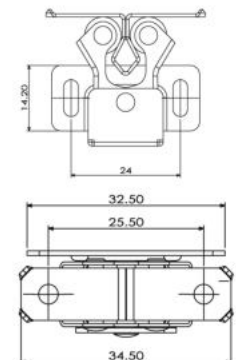

กันชนก้ามปู สามเหลี่ยมล้อยื่น (รุ่นบาง)
ROLLER CATCH (IM)

Material : Steel + Spring + Plastic
ระยะสลัก : 24 mm.
Feature : For installation of normal cabinet.
การใช้งาน : สำหรับติดตั้งบานเปิดทั่วไป

ITEM NO	FINISH	PACKING
SMC-50W	White Zinc Plate (WZP)	250 / 2
SMC-50AC	Antique Copper (AC)	250 / 2