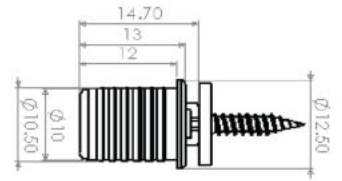

กันชนแม่เหล็ก

MAGNET LATCH

E

กันชนแบบฝัง ขนาดเล็ก (พร้อมแป้น)
MAGNETIC CATCH DIA 10 MM. (PA)

ตัวกันชนทำจากพลาสติก มีแม่เหล็กถาวร และ แผ่นเหล็ก สองแผ่นประกบกัน เป็นกันชนที่เหมาะสมกับงานขนาดเล็ก ที่เราติดตั้งกันชนรุ่นใหญ่มาก เหมาะสำหรับตู้ที่ไม่ต้องการ ใช้แรงดึงสูงจึงใช้รุ่นขนาดเล็ก เพื่อให้มีแรงตูดน้อยลง เวลาเปิดจะสะดวกไม่ต้องใช้แรงดึงมากนัก เป็นแบบ ฝังตรงขอบบาน มีขนาด 10 มิล