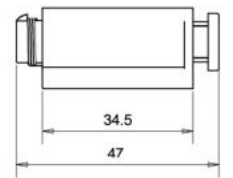

กันชนกระด้างเดี่ยว พร้อมแผ่น
SINGLE MAGNETIC LATCH (IM)

Material : Plastic ABS + Magnet + Spring
Feature : For full overlay mounting, by inset mounting. The door will be spring open after pushing.
การใช้งาน : สำหรับบานพับขอบ หรือ บานในขอบ ตอนเปิดต้องกดก่อนแล้วปล่อยให้บานกระด้างเปิดออก

ITEM NO	COLOUR	PLATE / แผ่น	PACKING
DM-20B	Black (B)	DM-20-03	25/20
DM-20BR	Brown (BR)	DM-20-03	25/20
DM-20W	White (W)	DM-20-03	25/20