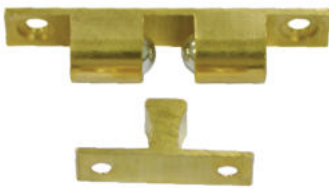

กันชนลูกปืนเดี่ยว ชิงค์อัลลอย
ZINC ALLOY SINGLE BALL CATCH (PA)

Material : Zinc Alloy + Spring + Ball + Steel(Plate)
Feature : For installation of normal cabinet and inset mounting
การใช้งาน : สำหรับติดตั้งบานเปิดทั่วไปและบานเปิดในขอบ

ITEM NO	SIZE	แม่พิมพ์ / PLATE	PACKING
DZ-51	3/8"	DZ-51-03G	500/8
DZ-50	1/2"	DZ-50-03G	250/4

กันชนลูกปืนเดี่ยว ทองเหลือง
BRASS SINGLE BALL CATCH (PA)

Material : Brass + Spring + Ball
Feature : For installation of normal cabinet and inset mounting
การใช้งาน : สำหรับติดตั้งบานเปิดทั่วไปและบานเปิดในขอบ

ITEM NO	SIZE	แม่พิมพ์ / PLATE	PACKING
DM-51	3/8"	DZ-51-03G	500/12
DM-50	1/2"	DZ-50-03G	250/4

กันชนลูกปืนคู่ ทองเหลือง
BRASS DOUBLE BALL CATCH (IM)

Material : Brass + Spring + Ball
Feature : For installation of normal cabinet and inset mounting.
Color : Brass, Nickel (NI)
การใช้งาน : สำหรับติดตั้งบานเปิดทั่วไปหรือบานเปิดในขอบและทับขอบ

ITEM NO	SIZE	PACKING
DM-68	1-3/4"	50
DM-65	2"	50
DM-60	2-1/2"	50
DM-58	2-3/4"	25

กันชนลูกปืนคู่ ชิงค์อัลลอย
ZINC ALLOY DOUBLE BALL CATCH (PA)

Material : Zinc Alloy + Spring + Ball
Feature : For installation of normal cabinet and inset mounting.
การใช้งาน : สำหรับติดตั้งบานเปิดทั่วไปหรือบานเปิดในขอบและทับขอบ

ITEM NO	SIZE	PACKING
DZ-68	1-3/4"	50
DZ-65	2"	50
DZ-60	2-1/2"	50