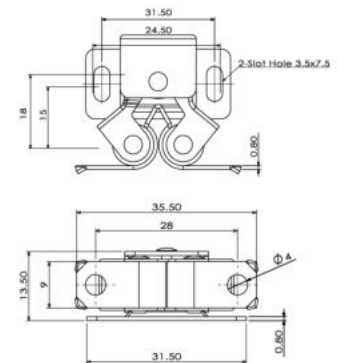

กันชนก้ามปู สามเหลี่ยมล้อยื่น (รุ่นหนา)
ROLLER CATCH (PA)

Material : Steel + Spring + Plastic
ระยะสลัก : 24 mm.
Feature : For installation of normal cabinet.
การใช้งาน : สำหรับติดตั้งบานเปิดทั่วไป

ITEM NO	FINISH	PACKING
SM-50W	White Zinc Plate (WZP)	250 / 2
SM-50AC	Antique Copper (AC)	250 / 2