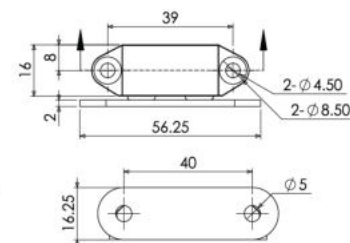

กันชนซิงค์อัลลอย

MAGNETIC CATCH ZINC ALLOY (PA)

Material : Zinc Alloy

Finish : Nickel (NI)

Feature : Suitable for heavy cabinet door.

การใช้งาน : สำหรับบานที่มีขนาดใหญ่ที่ต้องการความสวยงาม

ITEM NO	PLATE / แผ่น	PACKING
HETCAZN-3915	HETCAZN-3915-07