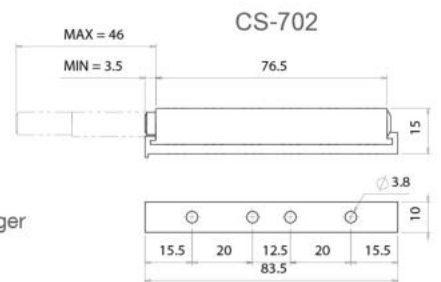

ITEM NO	TYPE	PACKING
CS-702	มีแม่เหล็ก	1000x10
CS-703	ไม่มีแม่เหล็ก	500x12