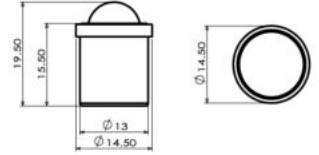

กันชนลูกปืนเดี่ยว ชิงค์อัลลอย
ZINC ALLOY SINGLE BALL CATCH (PA)

Material : Zinc Alloy + Spring + Ball + Steel(Plate)
Feature : For installation of normal cabinet and inset mounting
การใช้งาน : สำหรับติดตั้งบานเปิดทั่วไปและบานเปิดในขอบ

ITEM NO	SIZE	แม่พิมพ์ / PLATE	PACKING
DZ-51	3/8"	DZ-51-03G	500/8
DZ-50	1/2"	DZ-50-03G	250/4

กันชนลูกปืนเดี่ยว ทองเหลือง
BRASS SINGLE BALL CATCH (PA)

Material : Brass + Spring + Ball
Feature : For installation of normal cabinet and inset mounting
การใช้งาน : สำหรับติดตั้งบานเปิดทั่วไปและบานเปิดในขอบ

ITEM NO	SIZE	แม่พิมพ์ / PLATE	PACKING
DM-51	3/8"	DZ-51-03G	500/12
DM-50	1/2"	DZ-50-03G	250/4