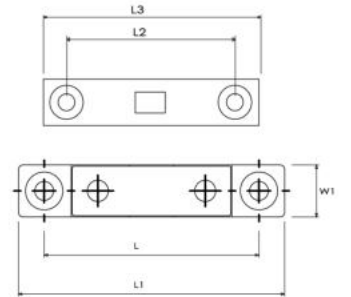

กันชนลูกปืนคู่ ทองเหลือง
BRASS DOUBLE BALL CATCH (IM)

Material : Brass + Spring + Ball
Feature : For installation of normal cabinet and inset mounting.
Color : Brass, Nickel (NI)
การใช้งาน : สำหรับติดตั้งบานเปิดทั่วไปหรือบานเปิดในขอบและทับขอบ

ITEM NO	SIZE	PACKING
DM-68	1-3/4"	50
DM-65	2"	50
DM-60	2-1/2"	50
DM-58	2-3/4"	25