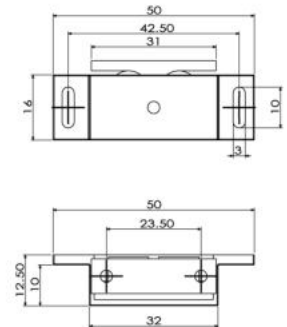

กันชนลูกกลิ้งพลาสติก
PLASTIC ROLLER CATCH (PA)

Material : Plastic
Feature : For installation of normal cabinet.
การใช้งาน : สำหรับติดตั้งบานเปิดทั่วไป

ITEM NO	COLOR	PACKING
SM-90W	White (W)	250/4