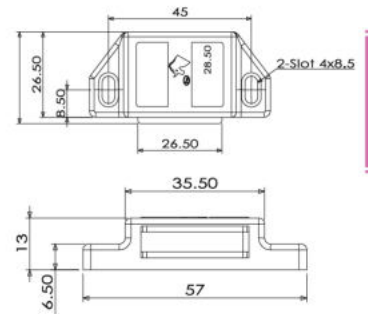

กันชนแม่เหล็กจังหวะเดี่ยวใหญ่ (พร้อมแป้น)
MAGNETIC CATCH (PA)

Material : Plastic ABS+Magnet
Color : Brown (BR), Black (B), White (W)
Feather : For big and heavy cabinet.
Hole distance 45 mm.
การใช้งาน : สำหรับบานที่มีน้ำหนักมากหรือบานขนาดใหญ่ รูสกรูห่าง 45 มิล