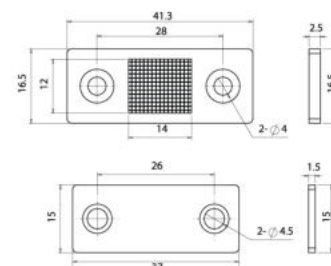

ITEM NO	รับแรงดึง	PACKING
HETCAZN-1641NI	5-10 Kgs.	

NEW PRODUCT

กันชนก้ามปู รุ่น SLIM ยึดสกรูด้านหลัง

DOUBLE ROLLER CATCH (PA)

Material : Plastic ABS + Steel

Color : White Zinc Plate (WZP)

Feature : For installation of small cabinet.

การใช้งาน : สำหรับติดตั้งบานเปิดขนาดเล็ก