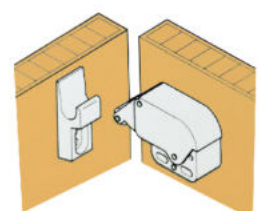

กันชนวงช้าง MINI LATCH (IM)

Material : Steel + Spring + Plastic
Feature : For installation of normal cabinet. Push for open
การใช้งาน : สำหรับติดตั้งบานเปิดทั่วไปเวลาเปิดต้องกดบานเข้าไปเล็กน้อย เพื่อให้บานเปิดออก

ITEM NO	COLOR	PACKING
SM-30	White (W)	50/10