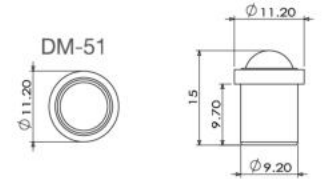

กันชนลูกปืนเดี่ยว ชิงค์อัลลอย
ZINC ALLOY SINGLE BALL CATCH (PA)

Material : Zinc Alloy + Spring + Ball + Steel(Plate)
Feature : For installation of normal cabinet and inset mounting
การใช้งาน : สำหรับติดตั้งบานเปิดทั่วไปและบานเปิดในขอบ

ITEM NO	SIZE	แม่พิมพ์ / PLATE	PACKING
DZ-51	3/8"	DZ-51-03G	500/8
DZ-50	1/2"	DZ-50-03G	250/4

กันชนลูกปืนเดี่ยว ทองเหลือง
BRASS SINGLE BALL CATCH (PA)

Material : Brass + Spring + Ball
Feature : For installation of normal cabinet and inset mounting
การใช้งาน : สำหรับติดตั้งบานเปิดทั่วไปและบานเปิดในขอบ

ITEM NO	SIZE	แม่พิมพ์ / PLATE	PACKING
DM-51	3/8"	DZ-51-03G	500/12
DM-50	1/2"	DZ-50-03G	250/4

กันชนลูกปืนคู่ ทองเหลือง
BRASS DOUBLE BALL CATCH (IM)

Material : Brass + Spring + Ball
Feature : For installation of normal cabinet and inset mounting.
Color : Brass, Nickel (NI)
การใช้งาน : สำหรับติดตั้งบานเปิดทั่วไปหรือบานเปิดในขอบและทับขอบ

ITEM NO	SIZE	PACKING
DM-68	1-3/4"	50
DM-65	2"	50
DM-60	2-1/2"	50
DM-58	2-3/4"	25

กันชนลูกปืนคู่ ชิงค์อัลลอย
ZINC ALLOY DOUBLE BALL CATCH (PA)

Material : Zinc Alloy + Spring + Ball
Feature : For installation of normal cabinet and inset mounting.
การใช้งาน : สำหรับติดตั้งบานเปิดทั่วไปหรือบานเปิดในขอบและทับขอบ

ITEM NO	SIZE	PACKING
DZ-68	1-3/4"	50
DZ-65	2"	50
DZ-60	2-1/2"	50