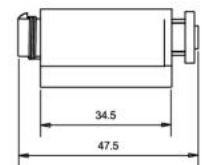

กันชนกระด้างคู่ พร้อมแผ่น
DOUBLE MAGNETIC LATCH (IM)

Material : Plastic ABS + Magnet + Spring
Feature : For full overlay mounting or inset mounting. The door will be spring open after pushing.
การใช้งาน : สำหรับบานพับขอบ หรือ บานในขอบ ตอนเปิดต้องกดก่อนแล้วปล่อยให้บานกระด้างเปิดออก