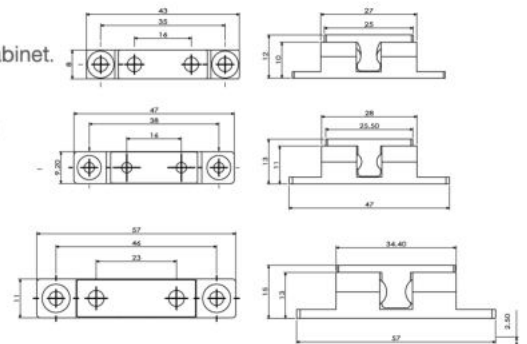

กันชนลูกปืนคู่ ชิงค์อัลลอย
ZINC ALLOY DOUBLE BALL CATCH (PA)

Material : Zinc Alloy + Spring + Ball
Feature : For installation of normal cabinet and inset mounting.
การใช้งาน : สำหรับติดตั้งบานเปิดทั่วไปหรือบานเปิดในขอบและทับขอบ

ITEM NO	SIZE	PACKING
DZ-68	1-3/4"	50
DZ-65	2"	50
DZ-60	2-1/2"	50