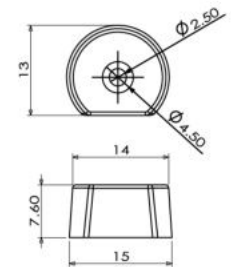

ITEM NO	COLOR	PACKING
SS-70	Brown (BR)	1000x10