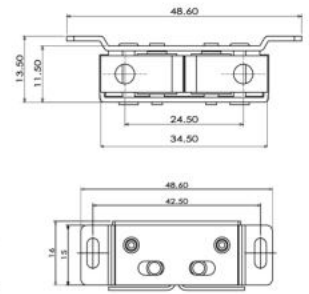

กันชนก้ามปู สีเหลี่ยมล้อซ้อน (รุ่นหนา)
ROLLER CATCH (PA)

Material : Steel + Spring + Plastic
ระยะสลัก : 42 mm.
Feature : For installation of normal cabinet.
การใช้งาน : สำหรับติดตั้งบานเปิดทั่วไป

ITEM NO	FINISH	PACKING
SM-40W	White Zinc Plate (WZP)	250 / 2
SM-40AC	Antique Copper (AC)	250 / 2