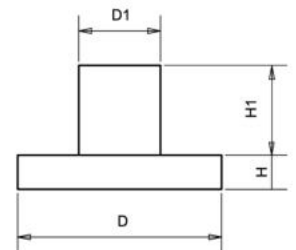

ITEM NO	SIZE (DxH)	SIZE (D1xH1)	PACKING
PVC-6	6x2 mm.	4x5 mm.	1000x50
PVC-10	10x2 mm.	6x6 mm.	1000x50
PVC-17	17x2 mm.	8x6 mm.	1000x12
PVC-20	20x3 mm.	8x9 mm.	500x12
PVC-25	25x3 mm.	8x9 mm.	1000x5