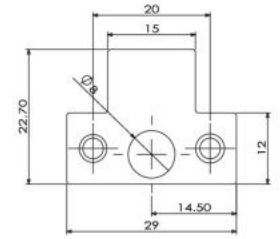

กันชนลูกปืนเดี่ยว ชิงค์อัลลอย
ZINC ALLOY SINGLE BALL CATCH (PA)

Material : Zinc Alloy + Spring + Ball + Steel(Plate)
Feature : For installation of normal cabinet and inset mounting
การใช้งาน : สำหรับติดตั้งบานเปิดทั่วไปและบานเปิดในขอบ

ITEM NO	SIZE	แม่พิมพ์ / PLATE	PACKING
DZ-51	3/8"	DZ-51-03G	500/8
DZ-50	1/2"	DZ-50-03G	250/4

กันชนลูกปืนเดี่ยว ทองเหลือง
BRASS SINGLE BALL CATCH (PA)

Material : Brass + Spring + Ball
Feature : For installation of normal cabinet and inset mounting
การใช้งาน : สำหรับติดตั้งบานเปิดทั่วไปและบานเปิดในขอบ

ITEM NO	SIZE	แม่พิมพ์ / PLATE	PACKING
DM-51	3/8"	DZ-51-03G	500/12
DM-50	1/2"	DZ-50-03G	250/4