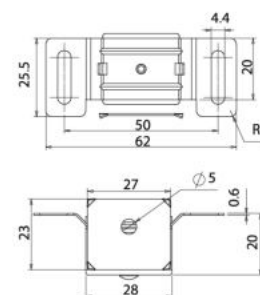

NEW PRODUCT

กันชนอลูมิเนียม ขนาด 19x28 mm.

MAGNETIC CATCH ALUMINIUM (PA)

Material : Aluminium + Magnet+Steel

Finish : Anodize

Feature : Suitable for heavy cabinet door.

การใช้งาน : เหมาะสำหรับหน้าบานขนาดใหญ่และมีน้ำหนัก