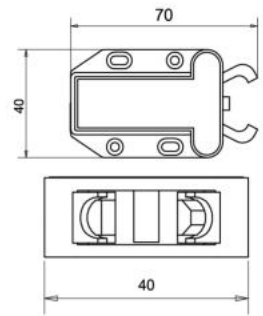

กันชนก้ามปู สีเหลี่ยมล้อซ้อน (รุ่นบาง)
ROLLER CATCH (IM)

Material : Steel + Spring + Plastic
 ระยะสลัก : 42 mm.
 Feature : For installation of normal cabinet.
 การใช้งาน : สำหรับติดตั้งบานเปิดทั่วไป

ITEM NO	FINISH	PACKING
SMC-40W	White Zinc Plate (WZP)	250 / 2
SMC-40AC	Antique Copper (AC)	250 / 2

กันชนก้ามปู สามเหลี่ยมล้อยื่น (รุ่นหนา)
ROLLER CATCH (PA)

Material : Steel + Spring + Plastic
 ระยะสลัก : 24 mm.
 Feature : For installation of normal cabinet.
 การใช้งาน : สำหรับติดตั้งบานเปิดทั่วไป

ITEM NO	FINISH	PACKING
SM-50W	White Zinc Plate (WZP)	250 / 2
SM-50AC	Antique Copper (AC)	250 / 2

กันชนก้ามปู สามเหลี่ยมล้อยื่น (รุ่นบาง)
ROLLER CATCH (IM)

Material : Steel + Spring + Plastic
 ระยะสลัก : 24 mm.
 Feature : For installation of normal cabinet.
 การใช้งาน : สำหรับติดตั้งบานเปิดทั่วไป

ITEM NO	FINISH	PACKING
SMC-50W	White Zinc Plate (WZP)	250 / 2
SMC-50AC	Antique Copper (AC)	250 / 2