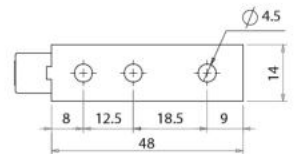

ITEM NO	PACKING
CS-701	1