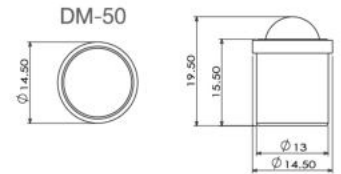

กันชนลูกปืนเดี่ยว ชิงค์อัลลอย
ZINC ALLOY SINGLE BALL CATCH (PA)

Material : Zinc Alloy + Spring + Ball + Steel(Plate)
Feature : For installation of normal cabinet and inset mounting
การใช้งาน : สำหรับติดตั้งบานเปิดทั่วไปและบานเปิดในขอบ

ITEM NO	SIZE	แม่พิมพ์ / PLATE	PACKING
DZ-51	3/8"	DZ-51-03G	500/8
DZ-50	1/2"	DZ-50-03G	250/4

กันชนลูกปืนเดี่ยว ทองเหลือง
BRASS SINGLE BALL CATCH (PA)

Material : Brass + Spring + Ball
Feature : For installation of normal cabinet and inset mounting
การใช้งาน : สำหรับติดตั้งบานเปิดทั่วไปและบานเปิดในขอบ

ITEM NO	SIZE	แม่พิมพ์ / PLATE	PACKING
DM-51	3/8"	DZ-51-03G	500/12
DM-50	1/2"	DZ-50-03G	250/4

กันชนลูกปืนคู่ ทองเหลือง
BRASS DOUBLE BALL CATCH (IM)

Material : Brass + Spring + Ball
Feature : For installation of normal cabinet and inset mounting.
Color : Brass, Nickel (NI)
การใช้งาน : สำหรับติดตั้งบานเปิดทั่วไปหรือบานเปิดในขอบและทับขอบ

ITEM NO	SIZE	PACKING
DM-68	1-3/4"	50
DM-65	2"	50
DM-60	2-1/2"	50
DM-58	2-3/4"	25

กันชนลูกปืนคู่ ชิงค์อัลลอย
ZINC ALLOY DOUBLE BALL CATCH (PA)

Material : Zinc Alloy + Spring + Ball
Feature : For installation of normal cabinet and inset mounting.
การใช้งาน : สำหรับติดตั้งบานเปิดทั่วไปหรือบานเปิดในขอบและทับขอบ

ITEM NO	SIZE	PACKING
DZ-68	1-3/4"	50
DZ-65	2"	50
DZ-60	2-1/2"	50