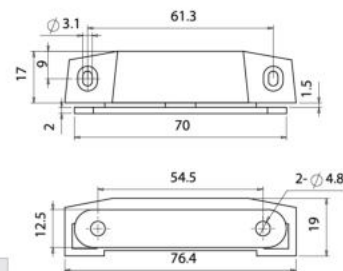

ITEM NO	PLATE / แผ่น	PACKING
HETCAPL-1775	HETCAPL-1775-04