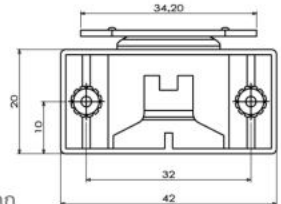

Material : Plastic PP + Magnet
 Color : White (W), Brown (BR)
 Feature : For small wooden cabinet. Hole distance is 28 mm.
 การใช้งาน : ใช้ยึดบานเปิดขนาดเล็ก รูสกรูห่าง 28 มิล

ITEM NO	รับแรงดึง	PLATE / แป้น	PACKING
SM-10-28	2-3 Kgs.	SM-1028-03	

กันชนแม่เหล็กจิ้งหะเดี่ยวเล็ก ขนาด 32 มิล (พร้อมแป้น)
MAGNETIC CATCH (PA)

Material : Plastic PP+Magnet
 Color : Black(B), Brown (BR), White(W)
 Feature : For small wooden cabinet.
 Direction : ใช้ยึดบานเปิดขนาดเล็ก รูสกรูห่าง 32 มิล

ITEM NO	รับแรงดึง	PLATE / แป้น	PACKING
SM-10-32	2-3 Kgs.	SM-1032-03W	100

กันชนแม่เหล็กจิ้งหะเดี่ยวเล็ก ขนาด 32 มิล รุ่นมีเดือย (พร้อมแป้น)
MAGNETIC CATCH (IM)

Material : Plastic PP+Magnet
 Color : Brown (BR)
 Size : Hole distance 32 mm. / Dowel size 5.2 mm.
 Feature : for small wooden cabinet.
 การใช้งาน : ใช้ยึดบานเปิดขนาดเล็ก รุ่นนี้ไม่ต้องใช้สกรูขันยึดให้ยุ่งยาก เพราะตัวกันชนมีเดือยในตัว สามารถฝังลงในบานเปิดเพื่อยึดเกาะได้ทันที

ITEM NO	รับแรงดึง	PLATE / แป้น	PACKING
SMD-10-32	2-3 Kgs.	SM-1032-03W	100

กันชนแม่เหล็กจิ้งหะเดี่ยวเล็ก ขนาด 37 มิล (พร้อมแป้น)
MAGNETIC CATCH (PA)

Material : Plastic PP + Magnet
 Color : Brown (BR), Black (B), White (W)
 Size : Hole distance 37 mm.
 Feature : for small wooden cabinet.
 การใช้งาน : ใช้ยึดบานเปิดขนาดเล็ก รูสกรูห่าง 37 มิล