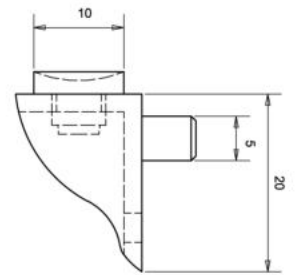

**ปุ่มกันบานกระแทกพร้อมยางพีวีซีรอง
ABSORBER WITH PVC (PA)**

Material : Soft PVC + Plastic
Feature : Absorber for inset mounting.
การใช้งาน : สำหรับกันบานกระแทก สำหรับบานเปิดในขอบ
ใช้ติดตั้งผนังด้านบน โดยให้เตี้ยและสกรูยึด
กับผนังด้านบน

ITEM NO	TYPE	PACKING
SPVC-88	สีใส (T)	1000x5