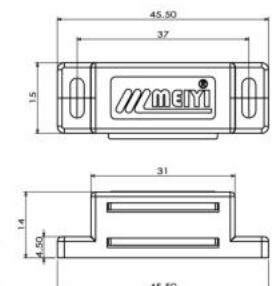

กันชนแม่เหล็กรุ่นประหยัด ยี่ห้อ MEIYI / PANSIAM (พร้อมแป้น)
MAGNETIC CATCH (PA)

Material : Plastic PP + Magnet
Color : Brown (BR), White (W)
Feature : For small wooden cabinet. Hole distance is 37 mm.
การใช้งาน : ใช้ยึดบานเปิดขนาดเล็ก รูสกรูห่าง 37 มิล
หมายเหตุ : Logo MEIYI and PANSIAM

ITEM NO	ยี่ห้อ	PLATE / แป้น	PACKING
SM-10-37CM	MEIYI	SM-1037-03W	100 / 10
SM-10-37CP	PANSIAM	SM-1037-03W	100 / 10