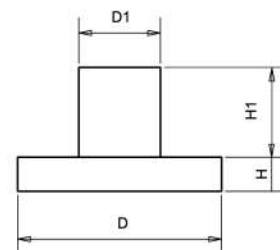

ITEM NO	SIZE (DxH)	SIZE (D1xH1)	PACKING
PVC-6	6x2 mm.	4x5 mm.	1000x50
PVC-10	10x2 mm.	6x6 mm.	1000x50
PVC-17	17x2 mm.	8x6 mm.	1000x12
PVC-20	20x3 mm.	8x9 mm.	500x12
PVC-25	25x3 mm.	8x9 mm.	1000x5