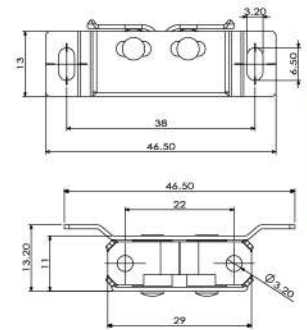

กันชนก้ามปู สี่เหลี่ยมล้อซ้อน (รุ่นบาง)
ROLLER CATCH (IM)

Material : Steel + Spring + Plastic
ระยะสลัก : 42 mm.
Feature : For installation of normal cabinet.
การใช้งาน : สำหรับติดตั้งบานเปิดทั่วไป

ITEM NO	FINISH	PACKING
SMC-40W	White Zinc Plate (WZP)	250 / 2
SMC-40AC	Antique Copper (AC)	250 / 2