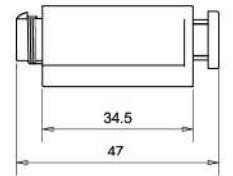

กันชนกระด้างเดี่ยว พร้อมแผ่น
SINGLE MAGNETIC LATCH (IM)

Material : Plastic ABS + Magnet + Spring
Feature : For full overlay mounting, by inset mounting. The door will be spring open after pushing.
การใช้งาน : สำหรับบานพับขอบ หรือ บานในขอบ ตอนเปิดต้องกดก่อนแล้วปล่อยให้บานกระด้างเปิดออก

ITEM NO	COLOUR	PLATE / แผ่น	PACKING
DM-20B	Black (B)	DM-20-03	25/20
DM-20BR	Brown (BR)	DM-20-03	25/20
DM-20W	White (W)	DM-20-03	25/20