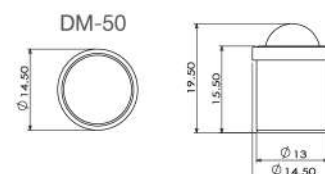

กันชนลูกปืนเดี่ยว ซิงค์อัลลอย
ZINC ALLOY SINGLE BALL CATCH (PA)

Material : Zinc Alloy + Spring + Ball + Steel(Plate)
Feature : For installation of normal cabinet and inset mounting
การใช้งาน : สำหรับติดตั้งบานเปิดทั่วไปและบานเปิดในขอบ

ITEM NO	SIZE	แม่พิมพ์ / PLATE	PACKING
DZ-51	3/8"	DZ-51-03G	500/8
DZ-50	1/2"	DZ-50-03G	250/4

กันชนลูกปืนเดี่ยว ทองเหลือง
BRASS SINGLE BALL CATCH (PA)

Material : Brass + Spring + Ball
Feature : For installation of normal cabinet and inset mounting
การใช้งาน : สำหรับติดตั้งบานเปิดทั่วไปและบานเปิดในขอบ

ITEM NO	SIZE	แม่พิมพ์ / PLATE	PACKING
DM-51	3/8"	DZ-51-03G	500/12
DM-50	1/2"	DZ-50-03G	250/4

กันชนลูกปืนคู่ ทองเหลือง
BRASS DOUBLE BALL CATCH (IM)

Material : Brass + Spring + Ball
Feature : For installation of normal cabinet and inset mounting.
Color : Brass, Nickel (NI)
การใช้งาน : สำหรับติดตั้งบานเปิดทั่วไปหรือบานเปิดในขอบและทับขอบ

ITEM NO	SIZE	PACKING
DM-68	1-3/4"	50
DM-65	2"	50
DM-60	2-1/2"	50
DM-58	2-3/4"	25

กันชนลูกปืนคู่ ซิงค์อัลลอย
ZINC ALLOY DOUBLE BALL CATCH (PA)

Material : Zinc Alloy + Spring + Ball
Feature : For installation of normal cabinet and inset mounting.
การใช้งาน : สำหรับติดตั้งบานเปิดทั่วไปหรือบานเปิดในขอบและทับขอบ

ITEM NO	SIZE	PACKING
DZ-68	1-3/4"	50
DZ-65	2"	50
DZ-60	2-1/2"	50