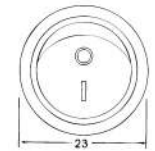

สวิตช์ เปิด-ปิดไฟ SWITCH (IM)

Color : White (W), Black(B)
Type : Round

ITEM NO	TYPE	PACKING
SW-2507	Round	1

ชุดไฟตู้เสื้อผ้า LIGHT FOR CABINET (PA)

Material : Plastic
Color : Cream(CE), Black(B)
Feature : Suitable for wardrobe.
การใช้งาน : สำหรับติดในตู้เสื้อผ้า

ITEM NO	SIZE	PACKING
PANPL-4750	47.5 x 50 mm.	50