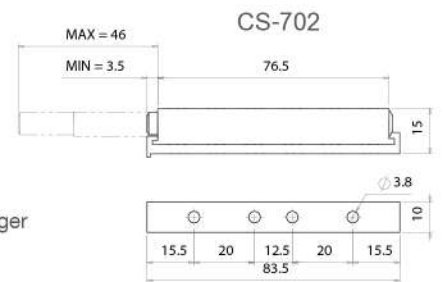

ITEM NO	TYPE	PACKING
CS-702	มีแม่เหล็ก	1000x10
CS-703	ไม่มีแม่เหล็ก	500x12