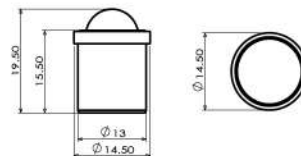

กันชนลูกปืนเดี่ยว ซิงค์อัลลอย
ZINC ALLOY SINGLE BALL CATCH (PA)

Material : Zinc Alloy + Spring + Ball + Steel(Plate)
Feature : For installation of normal cabinet and inset mounting
การใช้งาน : สำหรับติดตั้งบานเปิดทั่วไปและบานเปิดในขอบ

ITEM NO	SIZE	แม่พิมพ์ / PLATE	PACKING
DZ-51	3/8"	DZ-51-03G	500/8
DZ-50	1/2"	DZ-50-03G	250/4

กันชนลูกปืนเดี่ยว ทองเหลือง
BRASS SINGLE BALL CATCH (PA)

Material : Brass + Spring + Ball
Feature : For installation of normal cabinet and inset mounting
การใช้งาน : สำหรับติดตั้งบานเปิดทั่วไปและบานเปิดในขอบ

ITEM NO	SIZE	แม่พิมพ์ / PLATE	PACKING
DM-51	3/8"	DZ-51-03G	500/12
DM-50	1/2"	DZ-50-03G	250/4