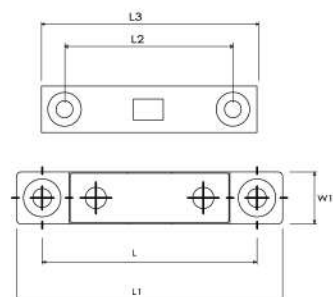

กันชนลูกปืนคู่ ทองเหลือง
BRASS DOUBLE BALL CATCH (IM)

Material : Brass + Spring + Ball
Feature : For installation of normal cabinet and inset mounting.
Color : Brass, Nickel (NI)
การใช้งาน : สำหรับติดตั้งบานเปิดทั่วไปหรือบานเปิดในขอบและทับขอบ

ITEM NO	SIZE	PACKING
DM-68	1-3/4"	50
DM-65	2"	50
DM-60	2-1/2"	50
DM-58	2-3/4"	25