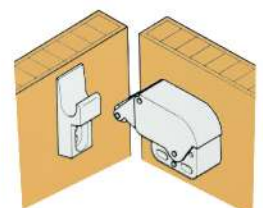

กันชนวงช้าง MINI LATCH (IM)

Material : Steel + Spring + Plastic
Feature : For installation of normal cabinet. Push for open
การใช้งาน : สำหรับติดตั้งบานเปิดทั่วไปเวลาเปิดต้องกดบานเข้าไปเล็กน้อย เพื่อให้บานเปิดออก

ITEM NO	COLOR	PACKING
SM-30	White (W)	50/10