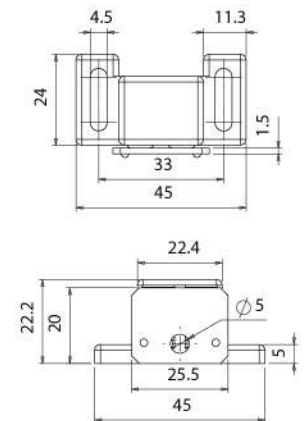

ITEM NO	รับแรงดึง	PLATE / แป้น	PACKING
HETSM-2445W	8-10 Kgs.	HETSM-2445-04	20 /10