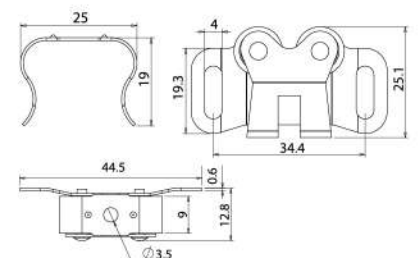

กันชนก้ามปูเหล็ก (PA)

DOUBLE ROLLER CATCH

Material : Plastic ABS + Steel

Color : White Zinc Plate (WZP)

Feature : For installation of small cabinet.

การใช้งาน : สำหรับติดตั้งบานเปิดขนาดเล็ก

ITEM NO	รับแรงดึง	PACKING
HETSM-2344W	2-4 Kgs.	