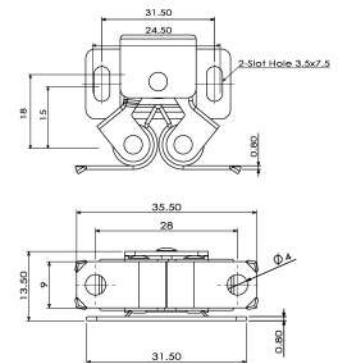

กันชนก้ามปู สามเหลี่ยมล้อยื่น (รุ่นหนา)
ROLLER CATCH (PA)

Material : Steel + Spring + Plastic
ระยะสลัก : 24 mm.
Feature : For installation of normal cabinet.
การใช้งาน : สำหรับติดตั้งบานเปิดทั่วไป

ITEM NO	FINISH	PACKING
SM-50W	White Zinc Plate (WZP)	250 / 2
SM-50AC	Antique Copper (AC)	250 / 2