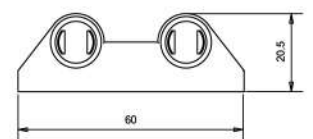

กันชนกระด้างคู่ พร้อมแผ่น
DOUBLE MAGNETIC LATCH (IM)

Material : Plastic ABS + Magnet + Spring
Feature : For full overlay mounting or inset mounting. The door will be spring open after pushing.
การใช้งาน : สำหรับบานพับขอบ หรือ บานในขอบ ตอนเปิดต้องกดก่อนแล้วปล่อยให้บานกระด้างเปิดออก