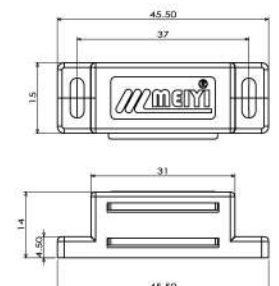

ITEM NO	รับแรงดึง	PLATE / แป้น	PACKING
SM-10-32	2-3 Kgs.	SM-1032-03W	100

กันชนแม่เหล็กจิ้งหะเดี่ยวเล็ก ขนาด 32 มิล รุ่นมีเดือย (พร้อมแป้น)

MAGNETIC CATCH (IM)

Material : Plastic PP+Magnet
 Color : Brown (BR)
 Size : Hole distance 32 mm. / Dowel size 5.2 mm.
 Feature : for small wooden cabinet.
 การใช้งาน : ใช้ยึดบานเปิดขนาดเล็ก รุ่นนี้ไม่ต้องใช้สกรูขันยึดให้ยุ่งยาก เพราะตัวกันชนมีเดือยในตัว สามารถฝังลงในบานเปิดเพื่อยึดเกาะได้ทันที

ITEM NO	รับแรงดึง	PLATE / แป้น	PACKING
SMD-10-32	2-3 Kgs.	SM-1032-03W	100

กันชนแม่เหล็กจิ้งหะเดี่ยวเล็ก ขนาด 37 มิล (พร้อมแป้น)

MAGNETIC CATCH (PA)

Material : Plastic PP + Magnet
 Color : Brown (BR), Black (B), White (W)
 Size : Hole distance 37 mm.
 Feature : for small wooden cabinet.
 การใช้งาน : ใช้ยึดบานเปิดขนาดเล็ก รูสกรูห่าง 37 มิล

ITEM NO	รับแรงดึง	PLATE / แป้น	PACKING
SM-10-37	2-3 Kgs.	SM-1037-03W	100/1

กันชนแม่เหล็กรุ่นประหยัด ยี่ห้อ MEIYI / PANSIAM (พร้อมแป้น)

MAGNETIC CATCH (PA)

Material : Plastic PP + Magnet
 Color : Brown (BR), White (W)
 Feature : For small wooden cabinet. Hole distance is 37 mm.
 การใช้งาน : ใช้ยึดบานเปิดขนาดเล็ก รูสกรูห่าง 37 มิล
 หมายเหตุ : Logo MEIYI and PANSIAM

ITEM NO	ยี่ห้อ	PLATE / แป้น	PACKING
SM-10-37CM	MEIYI	SM-1037-03W	100 / 10
SM-10-37CP	PANSIAM	SM-1037-03W	100 / 10

กันชนแม่เหล็กสำหรับบานคู่ พร้อมแป้น
TWO DOOR, MAGNETIC CATCH (PA)

Material : Plastic PP+Magnet
 Color : Brown (BR)
 Feather : Suitable for two door cabinet installation
 Hole Distance : 32 mm., 64 mm.
 การใช้งาน : สำหรับบานคู่เพื่อให้ทำงานได้สะดวกและรวดเร็วขึ้น รูสกรูห่าง 32 มิล / 64 มิล