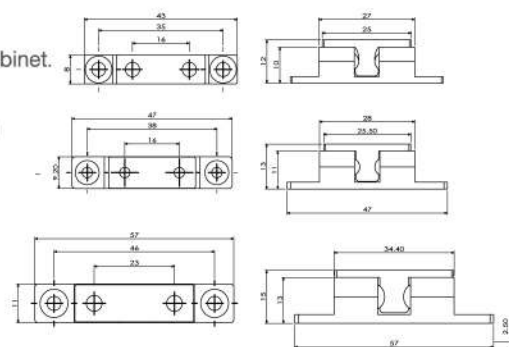

กันชนลูกปืนคู่ ซิงค์อัลลอย
ZINC ALLOY DOUBLE BALL CATCH (PA)

Material : Zinc Alloy + Spring + Ball
Feature : For installation of normal cabinet and inset mounting.
การใช้งาน : สำหรับติดตั้งบานเปิดทั่วไปหรือบานเปิดในขอบและทับขอบ

ITEM NO	SIZE	PACKING
DZ-68	1-3/4"	50
DZ-65	2"	50
DZ-60	2-1/2"	50