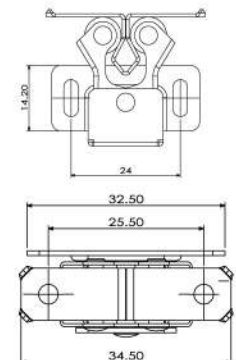

กันชนก้ามปู สามเหลี่ยมล้อยื่น (รุ่นบาง)
ROLLER CATCH (IM)

Material : Steel + Spring + Plastic
ระยะสลัก : 24 mm.
Feature : For installation of normal cabinet.
การใช้งาน : สำหรับติดตั้งบานเปิดทั่วไป

ITEM NO	FINISH	PACKING
SMC-50W	White Zinc Plate (WZP)	250 / 2
SMC-50AC	Antique Copper (AC)	250 / 2