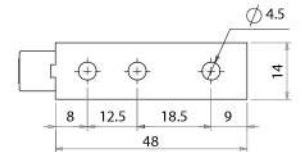

ITEM NO	PACKING
CS-701	1