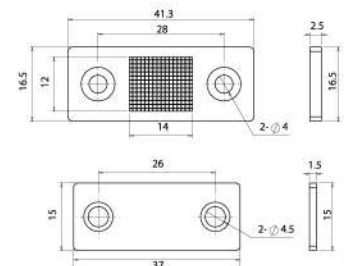

ITEM NO	รับแรงดึง	PACKING
HETCAZN-1641NI	5-10 Kgs.	

NEW PRODUCT

กันชนก้ามปู รุ่น SLIM ยึดสกรูด้านหลัง

DOUBLE ROLLER CATCH (PA)

Material : Plastic ABS + Steel

Color : White Zinc Plate (WZP)

Feature : For installation of small cabinet.

การใช้งาน : สำหรับติดตั้งบานเปิดขนาดเล็ก