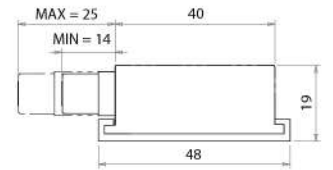

ITEM NO	PACKING
CS-701	1