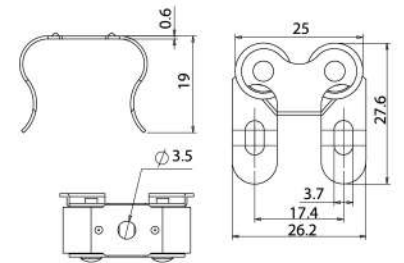

ITEM NO	รับแรงดึง	PACKING
HETSM-2628NI	2-4 Kgs.