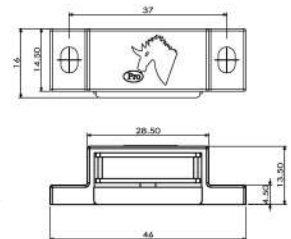

กันชนแม่เหล็กจิ้งหะเดี่ยวเล็ก ขนาด 37 มิล (พร้อมแป้น)

MAGNETIC CATCH (PA)

Material : Plastic PP + Magnet
Color : Brown (BR), Black (B), White (W)
Size : Hole distance 37 mm.
Feature : for small wooden cabinet.
การใช้งาน : ใช้ยึดบานเปิดขนาดเล็ก รูสกรูห่าง 37 มิล

ITEM NO	รับแรงดึง	PLATE / แป้น	PACKING
SM-10-37	2-3 Kgs.	SM-1037-03W	100/1