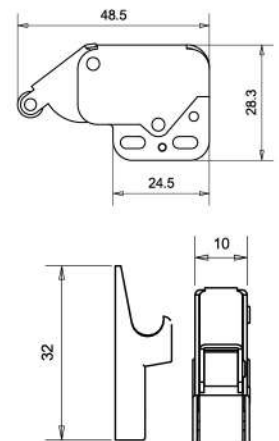

กันชนรุ่นปากจลาม (ป้องกันเด็กเปิด)
SAFE PUSH LATCH (IM)

Material : Plastic + Spring
Feature : For installation of normal cabinet or suitable for children used.
การใช้งาน : สำหรับติดตั้งบานเปิดทั่วไป หรือติดตั้งบานที่ป้องกันเด็กเปิด เวลาเปิดต้องกดเข้าไปก่อน

ITEM NO	COLOR	PACKING
SL-28164W	White (W)	100
SL-28164B	Black (B)	100

E

กันชนลูกกลิ้งพลาสติก
PLASTIC ROLLER CATCH (PA)

Material : Plastic
Feature : For installation of normal cabinet.
การใช้งาน : สำหรับติดตั้งบานเปิดทั่วไป

ITEM NO	COLOR	PACKING
SM-90W	White (W)	250/4

กันชนวงช้าง MINI LATCH (IM)

Material : Steel + Spring + Plastic
Feature : For installation of normal cabinet. Push for open
การใช้งาน : สำหรับติดตั้งบานเปิดทั่วไปเวลาเปิดต้องกดบานเข้าไปเล็กน้อย เพื่อให้บานเปิดออก

ITEM NO	COLOR	PACKING
SM-30	White (W)	50/10