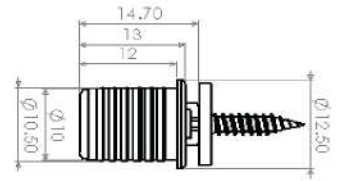

กันชนแม่เหล็ก

MAGNET LATCH

กันชนแบบฝัง ขนาดเล็ก (พร้อมแป้น)
MAGNETIC CATCH DIA 10 MM. (PA)

ตัวกันชนทำจากพลาสติก มีแม่เหล็กถาวร และ แผ่นเหล็ก สองแผ่นประกบกัน เป็นกันชนที่เหมาะสมกับงานขนาดเล็ก ที่เราติดตั้งกันชนรุ่นใหญ่มาก เหมาะสำหรับตู้ที่ไม่ต้องการ ใช้แรงดึงสูงจึงใช้รุ่นขนาดเล็ก เพื่อให้มีแรงตูดน้อยลง เวลาเปิดจะสะดวกไม่ต้องใช้แรงดึงมากนัก เป็นแบบ ฝังตรงขอบบาน มีขนาด 10 มิล