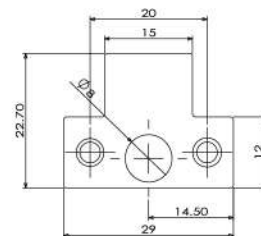

กันชนลูกปืนเดี่ยว ซิงค์อัลลอย
ZINC ALLOY SINGLE BALL CATCH (PA)

Material : Zinc Alloy + Spring + Ball + Steel(Plate)
Feature : For installation of normal cabinet and inset mounting
การใช้งาน : สำหรับติดตั้งบานเปิดทั่วไปและบานเปิดในขอบ

ITEM NO	SIZE	แม่พิมพ์ / PLATE	PACKING
DZ-51	3/8"	DZ-51-03G	500/8
DZ-50	1/2"	DZ-50-03G	250/4

กันชนลูกปืนเดี่ยว ทองเหลือง
BRASS SINGLE BALL CATCH (PA)

Material : Brass + Spring + Ball
Feature : For installation of normal cabinet and inset mounting
การใช้งาน : สำหรับติดตั้งบานเปิดทั่วไปและบานเปิดในขอบ

ITEM NO	SIZE	แม่พิมพ์ / PLATE	PACKING
DM-51	3/8"	DZ-51-03G	500/12
DM-50	1/2"	DZ-50-03G	250/4