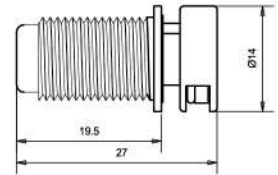

กันชนกระด้างเดี่ยว แบบฝัง (พร้อมแผ่น)
SINGLE MAGNETIC LATCH (IM)

Material : Plastic ABS + Magnet + Steel
Feature : For overlay mounting, by insert the magnetic catch inside the wood edge.
การใช้งาน : สำหรับบานพับขอบ โดยฝังกันชนไว้ที่ขอบ

ITEM NO	COLOUR	PLATE / แผ่น	PACKING
DM-10	Black (B)	DM-20-03	100