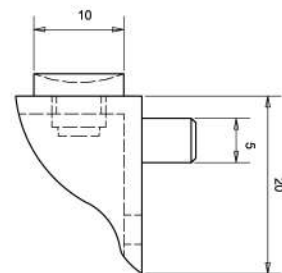

ปุ่มกันบานกระแทกพร้อมยางพีวีซีรอง
ABSORBER WITH PVC (PA)

Material : Soft PVC + Plastic
Feature : Absorber for inset mounting.
การใช้งาน : สำหรับกันบานกระแทก สำหรับบานเปิดในขอบ
ใช้ติดตั้งผนังด้านบน โดยให้เตี้ยและสกรูยึด
กับผนังด้านบน

ITEM NO	TYPE	PACKING
SPVC-88	สีใส (T)	1000x5