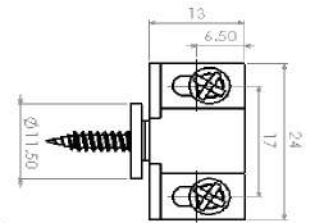

Small magnetic catch for small cabinet.
Can use with both inset mounting and full overlay mounting.
Save space and less tension on opening.

- Material : Plastic PP + Magnet + Steel
- Color : Brown(BR), Black(B)
- Advantage : Small magnetic power suitable for small door
- Feature : Magnetic catch for small doors
- การใช้งาน : สำหรับติดบานขนาดเล็ก

ITEM NO	HOLE DISTANCE	LOAD	PLATE / แป้น	PACKING
DM-06	17 mm.	0.5 Kg	DM-05-04	100