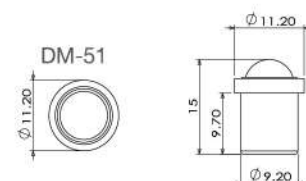

กันชนลูกปืนเดี่ยว ซิงค์อัลลอย
ZINC ALLOY SINGLE BALL CATCH (PA)

Material : Zinc Alloy + Spring + Ball + Steel(Plate)
Feature : For installation of normal cabinet and inset mounting
การใช้งาน : สำหรับติดตั้งบานเปิดทั่วไปและบานเปิดในขอบ

ITEM NO	SIZE	แม่พิมพ์ / PLATE	PACKING
DZ-51	3/8"	DZ-51-03G	500/8
DZ-50	1/2"	DZ-50-03G	250/4

กันชนลูกปืนเดี่ยว ทองเหลือง
BRASS SINGLE BALL CATCH (PA)

Material : Brass + Spring + Ball
Feature : For installation of normal cabinet and inset mounting
การใช้งาน : สำหรับติดตั้งบานเปิดทั่วไปและบานเปิดในขอบ

ITEM NO	SIZE	แม่พิมพ์ / PLATE	PACKING
DM-51	3/8"	DZ-51-03G	500/12
DM-50	1/2"	DZ-50-03G	250/4

กันชนลูกปืนคู่ ทองเหลือง
BRASS DOUBLE BALL CATCH (IM)

Material : Brass + Spring + Ball
Feature : For installation of normal cabinet and inset mounting.
Color : Brass, Nickel (NI)
การใช้งาน : สำหรับติดตั้งบานเปิดทั่วไปหรือบานเปิดในขอบและทับขอบ

ITEM NO	SIZE	PACKING
DM-68	1-3/4"	50
DM-65	2"	50
DM-60	2-1/2"	50
DM-58	2-3/4"	25

กันชนลูกปืนคู่ ซิงค์อัลลอย
ZINC ALLOY DOUBLE BALL CATCH (PA)

Material : Zinc Alloy + Spring + Ball
Feature : For installation of normal cabinet and inset mounting.
การใช้งาน : สำหรับติดตั้งบานเปิดทั่วไปหรือบานเปิดในขอบและทับขอบ

ITEM NO	SIZE	PACKING
DZ-68	1-3/4"	50
DZ-65	2"	50
DZ-60	2-1/2"	50