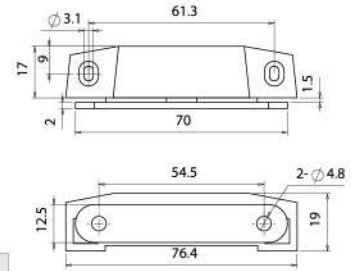

ITEM NO	PLATE / แป้น	PACKING
HETCAPL-1775	HETCAPL-1775-04