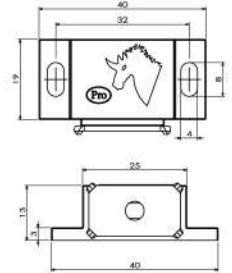

กันชนแม่เหล็กจิ้งหะเดี่ยวเล็ก ขนาด 32 มิล (พร้อมแป้น)

MAGNETIC CATCH (PA)

Material : Plastic PP+Magnet
Color : Black(B), Brown (BR), White(W)
Feature : For small wooden cabinet.
Direction : ใช้ยึดบานเปิดขนาดเล็ก รูสกรูห่าง 32 มิล

ITEM NO	รับแรงดึง	PLATE / แป้น	PACKING
SM-10-32	2-3 Kgs.	SM-1032-03W	100