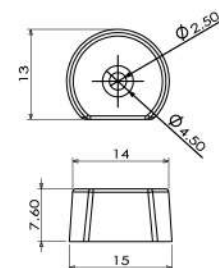

ITEM NO	COLOR	PACKING
SS-70	Brown (BR)	1000x10