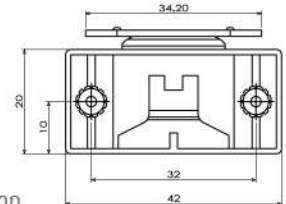

ITEM NO	รับแรงดึง	PLATE / แป้น	PACKING
SM-10-32	2-3 Kgs.	SM-1032-03W	100

กันชนแม่เหล็กจิ้งหะเดี่ยวเล็ก ขนาด 32 มิล รุ่นมีเดือย (พร้อมแป้น)

MAGNETIC CATCH (IM)

Material : Plastic PP+Magnet
 Color : Brown (BR)
 Size : Hole distance 32 mm. / Dowel size 5.2 mm.
 Feature : for small wooden cabinet.
 การใช้งาน : ใช้ยึดบานเปิดขนาดเล็ก รุ่นนี้ไม่ต้องใช้สกรูขันยึดให้ยุ่งยาก เพราะตัวกันชนมีเดือยในตัว สามารถฝังลงในบานเปิดเพื่อยึดเกาะได้ทันที

ITEM NO	รับแรงดึง	PLATE / แป้น	PACKING
SMD-10-32	2-3 Kgs.	SM-1032-03W	100

กันชนแม่เหล็กจิ้งหะเดี่ยวเล็ก ขนาด 37 มิล (พร้อมแป้น)

MAGNETIC CATCH (PA)

Material : Plastic PP + Magnet
 Color : Brown (BR), Black (B), White (W)
 Size : Hole distance 37 mm.
 Feature : for small wooden cabinet.
 การใช้งาน : ใช้ยึดบานเปิดขนาดเล็ก รูสกรูห่าง 37 มิล