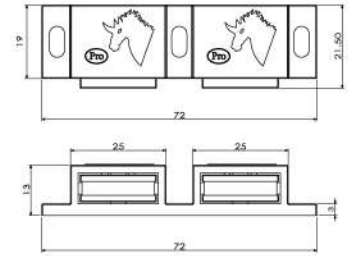

ITEM NO	รับแรงดึง	PLATE / แป้น	PACKING
SMD-10-32	2-3 Kgs.	SM-1032-03W	100

กันชนแม่เหล็กจิ้งหะเดี่ยวเล็ก ขนาด 37 มิล (พร้อมแป้น)

MAGNETIC CATCH (PA)

Material : Plastic PP + Magnet
 Color : Brown (BR), Black (B), White (W)
 Size : Hole distance 37 mm.
 Feature : for small wooden cabinet.
 การใช้งาน : ใช้ยึดบานเปิดขนาดเล็ก รูสกรูห่าง 37 มิล

ITEM NO	รับแรงดึง	PLATE / แป้น	PACKING
SM-10-37	2-3 Kgs.	SM-1037-03W	100/1

กันชนแม่เหล็กรุ่นประหยัด ยี่ห้อ MEIYI / PANSIAM (พร้อมแป้น)

MAGNETIC CATCH (PA)

Material : Plastic PP + Magnet
 Color : Brown (BR), White (W)
 Feature : For small wooden cabinet. Hole distance is 37 mm.
 การใช้งาน : ใช้ยึดบานเปิดขนาดเล็ก รูสกรูห่าง 37 มิล
 หมายเหตุ : Logo MEIYI and PANSIAM

ITEM NO	ยี่ห้อ	PLATE / แป้น	PACKING
SM-10-37CM	MEIYI	SM-1037-03W	100 / 10
SM-10-37CP	PANSIAM	SM-1037-03W	100 / 10

กันชนแม่เหล็กสำหรับบานคู่ พร้อมแป้น
TWO DOOR, MAGNETIC CATCH (PA)

Material : Plastic PP+Magnet
 Color : Brown (BR)
 Feather : Suitable for two door cabinet installation
 Hole Distance : 32 mm., 64 mm.
 การใช้งาน : สำหรับบานคู่เพื่อให้ทำงานได้สะดวกและรวดเร็วขึ้น รูสกรูห่าง 32 มิล / 64 มิล