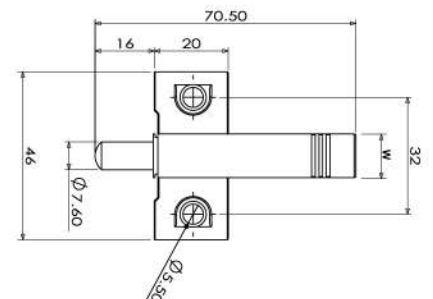

ITEM NO	TYPE	DIA (D)	WIDTH (W)	SIZE	PACKING
CS-607D-GR	ปีกล่าง	5.6 mm.	12.5 mm.	Small	1
CS-607U-GR	ปีกบน	5.6 mm.	12.5 mm.	Small	1
CS-608D-GR	ปีกล่าง	6.5 mm.	12.5 mm.	Medium	1
CS-608U-GR	ปีกบน	6.5 mm.	12.5 mm.	Medium	1
CS-609D-GR	ปีกล่าง	7.7 mm.	12.5 mm.	Large	1
CS-609U-GR	ปีกบน	7.7 mm.	12.5 mm.	Large	1