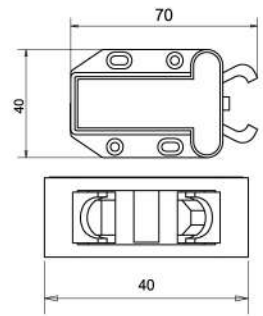

กันชนก้ามปู สี่เหลี่ยมล้อซ้อน (รุ่นบาง)
ROLLER CATCH (IM)

Material : Steel + Spring + Plastic
 ระยะสลัก : 42 mm.
 Feature : For installation of normal cabinet.
 การใช้งาน : สำหรับติดตั้งบานเปิดทั่วไป

ITEM NO	FINISH	PACKING
SMC-40W	White Zinc Plate (WZP)	250 / 2
SMC-40AC	Antique Copper (AC)	250 / 2

กันชนก้ามปู สามเหลี่ยมล้อยื่น (รุ่นหนา)
ROLLER CATCH (PA)

Material : Steel + Spring + Plastic
 ระยะสลัก : 24 mm.
 Feature : For installation of normal cabinet.
 การใช้งาน : สำหรับติดตั้งบานเปิดทั่วไป

ITEM NO	FINISH	PACKING
SM-50W	White Zinc Plate (WZP)	250 / 2
SM-50AC	Antique Copper (AC)	250 / 2

กันชนก้ามปู สามเหลี่ยมล้อยื่น (รุ่นบาง)
ROLLER CATCH (IM)

Material : Steel + Spring + Plastic
 ระยะสลัก : 24 mm.
 Feature : For installation of normal cabinet.
 การใช้งาน : สำหรับติดตั้งบานเปิดทั่วไป

ITEM NO	FINISH	PACKING
SMC-50W	White Zinc Plate (WZP)	250 / 2
SMC-50AC	Antique Copper (AC)	250 / 2