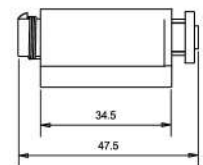

กันชนกระด้างคู่ พร้อมแผ่น
DOUBLE MAGNETIC LATCH (IM)

Material : Plastic ABS + Magnet + Spring
Feature : For full overlay mounting or inset mounting. The door will be spring open after pushing.
การใช้งาน : สำหรับบานพับขอบ หรือ บานในขอบ ตอนเปิดต้องกดก่อนแล้วปล่อยให้บานกระด้างเปิดออก