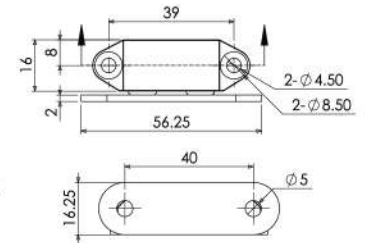

กันชนซิงค์อัลลอย

MAGNETIC CATCH ZINC ALLOY (PA)

Material : Zinc Alloy

Finish : Nickel (NI)

Feature : Suitable for heavy cabinet door.

การใช้งาน : สำหรับบานที่มีขนาดใหญ่ที่ต้องการความสวยงาม

ITEM NO	PLATE / แป้น	PACKING
HETCAZN-3915	HETCAZN-3915-07