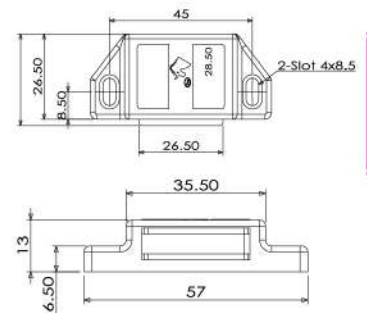

ITEM NO	ยี่ห้อ	PLATE / แป้น	PACKING
SM-10-37CM	MEIYI	SM-1037-03W	100 / 10
SM-10-37CP	PANSIAM	SM-1037-03W	100 / 10

กันชนแม่เหล็กสำหรับบานคู่ พร้อมแป้น
TWO DOOR, MAGNETIC CATCH (PA)

Material : Plastic PP+Magnet
 Color : Brown (BR)
 Feather : Suitable for two door cabinet installation
 Hole Distance : 32 mm., 64 mm.
 การใช้งาน : สำหรับบานคู่เพื่อให้ทำงานได้สะดวกและรวดเร็วขึ้น รูสกรูห่าง 32 มิล / 64 มิล

ITEM NO	รับแรงดึง	PLATE / แป้น	PACKING
SM-100	2-3 Kgs.	SM-1032-03W	50 /10

กันชนแม่เหล็กจังหวะเดี่ยวใหญ่ (พร้อมแป้น)
MAGNETIC CATCH (PA)

Material : Plastic ABS+Magnet
 Color : Brown (BR), Black (B), White (W)
 Feather : For big and heavy cabinet.
 Hole distance 45 mm.
 การใช้งาน : สำหรับบานที่มีน้ำหนักมากหรือบานขนาดใหญ่ รูสกรูห่าง 45 มิล