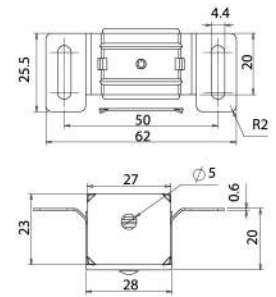

NEW PRODUCT

กันชนอลูมิเนียม ขนาด 19x28 mm.

MAGNETIC CATCH ALUMINIUM (PA)

Material : Aluminium + Magnet+Steel

Finish : Anodize

Feature : Suitable for heavy cabinet door.

การใช้งาน : เหมาะสำหรับบานขนาดใหญ่และมีน้ำหนัก