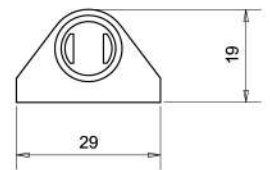

กันชนกระด้างเดี่ยว พร้อมแผ่น
SINGLE MAGNETIC LATCH (IM)

Material : Plastic ABS + Magnet + Spring
Feature : For full overlay mounting, by inset mounting. The door will be spring open after pushing.
การใช้งาน : สำหรับบานพับขอบ หรือ บานในขอบ ตอนเปิดต้องกดก่อนแล้วปล่อยให้บานกระด้างเปิดออก

ITEM NO	COLOUR	PLATE / แผ่น	PACKING
DM-20B	Black (B)	DM-20-03	25/20
DM-20BR	Brown (BR)	DM-20-03	25/20
DM-20W	White (W)	DM-20-03	25/20