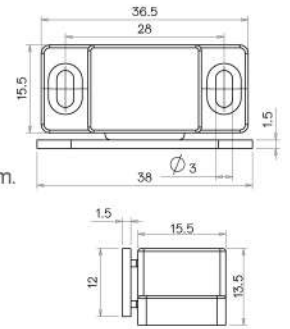

ITEM NO	COLOUR	PLATE / แผ่น	PACKING
DM-30B	Black (B)	DM-20-03	25/4
DM-30BR	Brown (BR)	DM-20-03	25/4
DM-30W	White (W)	DM-20-03	25/4

กันชนแม่เหล็กตัวเล็ก ขนาด 28 มิล (พร้อมแป้น)

SMALL MAGNETIC CATCH 4.4 LBS. (PA)

Material : Plastic PP + Magnet
 Color : White (W), Brown (BR)
 Feature : For small wooden cabinet. Hole distance is 28 mm.
 การใช้งาน : ใช้ยึดบานเปิดขนาดเล็ก รูสกรูห่าง 28 มิล

ITEM NO	รับแรงดึง	PLATE / แป้น	PACKING
SM-10-28	2-3 Kgs.	SM-1028-03	