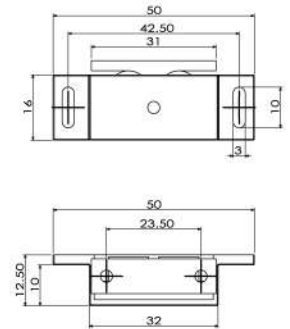

กันชนลูกกลิ้งพลาสติก
PLASTIC ROLLER CATCH (PA)

Material : Plastic
Feature : For installation of normal cabinet.
การใช้งาน : สำหรับติดตั้งบานเปิดทั่วไป

ITEM NO	COLOR	PACKING
SM-90W	White (W)	250/4