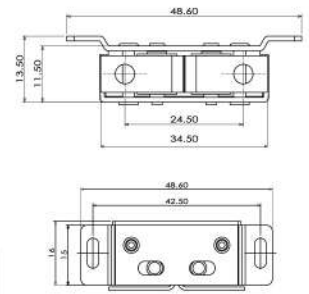

กันชนก้ามปู สี่เหลี่ยมล้อซ้อน (รุ่นหนา)
ROLLER CATCH (PA)

Material : Steel + Spring + Plastic
ระยะสลัก : 42 mm.
Feature : For installation of normal cabinet.
การใช้งาน : สำหรับติดตั้งบานเปิดทั่วไป

ITEM NO	FINISH	PACKING
SM-40W	White Zinc Plate (WZP)	250 / 2
SM-40AC	Antique Copper (AC)	250 / 2