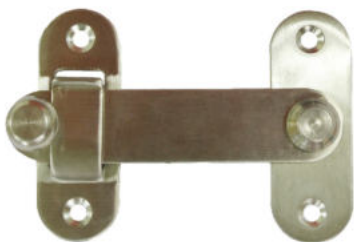

กลอนสแตนเลสรุ่นหัวสี่เหลี่ยม มีสปริง STAINLESS BARREL BOLT

อุปกรณ์ฮาร์ดแวร์ HARDWARE ACCESSORIES

- ข้อดี

ช่วยให้การล็อกและการเปิด-ปิดประตูนั้นปลอดภัยมากยิ่งขึ้น ด้วยการทำหน้าที่เป็นตัวขวางไม้เท้าประตูสามารถเปิดได้ ช่วยเพิ่มความมั่นใจมากยิ่งขึ้น นอกเหนือจากการล็อกประตูทั่วไป

- การใช้งาน

เหมาะสำหรับติดตั้งสำหรับล็อกบนบานประตูและหน้าต่าง
ผลิตจากสแตนเลส ทนต่อการกัดสนิมและการกัดกร่อนได้ดี

ผลิตจาก STAINLESS SUS 304 แท้ ไม่เป็นสนิม

- USSจ 1 ตัว / แพ็ค

ITEM NO.	BARCODE	SIZE	PCS./PACK	PRICE/PACK
รหัสสินค้า	บาร์โค้ด	ขนาด	USSจ / ชุด	ราคา / ชุด
BBSS-204-POL001C	8855952055736	4"	1 ตัว	
BBSS-206-POL001C	8855952055712	6"	1 ตัว	

กลอนห้องน้ำสแตนเลส รุ่นท่มนูน STAINLESS BARREL BOLT

ผลิตจาก STAINLESS SUS 304 แท้ ไม่เป็นสนิม

- USSจ 1 ตัว / แพ็ค

ITEM NO.	BARCODE	SIZE	PCS./PACK	PRICE/PACK
รหัสสินค้า	บาร์โค้ด	ขนาด	USSจ / ชุด	ราคา / ชุด
BBSL-300-SKP001P	8855952116994	3"	1 ตัว	
BBSL-400-SKP001P	8855952117007	4"	1 ตัว	

กลอนสแตนเลสรุ่นหัวบีบกลม STAINLESS BARREL BOLT

อุปกรณ์ฮาร์ดแวร์ HARDWARES ACCESSORIES

- ข้อดี

ช่วยให้การล็อกและการเปิด-ปิดประตูนั้นปลอดภัยมากยิ่งขึ้น ด้วยการทำหน้าที่เป็นตัวขวางไม้เท้าประตูสามารถเปิดได้ ช่วยเพิ่มความมั่นใจมากยิ่งขึ้น นอกเหนือจากการล็อกประตูทั่วไป