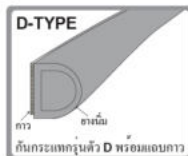

ยางกันกระแทกประตู หน้าต่าง DOOR & WINDOW SEAL

แบบมีกาวในตัว