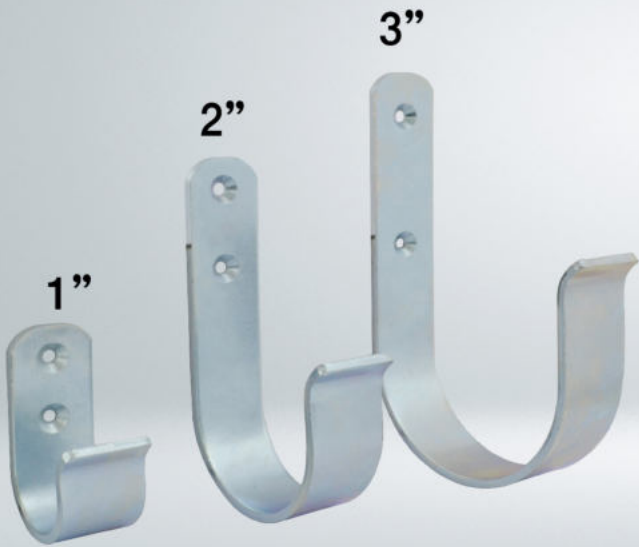

ตะขออเนกประสงค์ ตัวงอ J HOOK MULTI-PURPOSE

อุปกรณ์ฮาร์ดแวร์ HARDWARES ACCESSORIES

- การใช้งาน
  ใช้รับน้ำหนักอุปกรณ์ที่มีน้ำหนัก สำหรับติดตั้งบนผนัง

• บรรจุถุงซีปพร้อมสกรู

ITEM NO.	BARCODE	SIZE	LOAD	PCS./PACK	PRICE./PACK
รหัสสินค้า	บาร์โค้ด	ขนาด / นิ้ว	รับน้ำหนัก/กก.	บรรจุ/ชุด	ราคา/ชุด
SPH-13060W		1"	15 Kgs.	2 ตัว	
SPH-24590W		2"	30 Kgs.	2 ตัว	
SPH-380160W		3"	60 Kgs.	2 ตัว