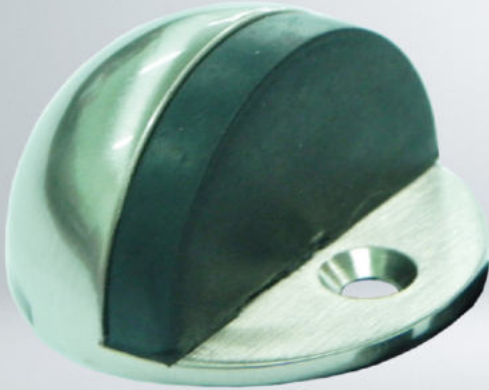

กันชนครึ่งวงกลม สแตนเลส
FLOOR MOUNTED DOOR STOPPER

อุปกรณ์ฮาร์ดแวร์ HARDWARES ACCESSORIES