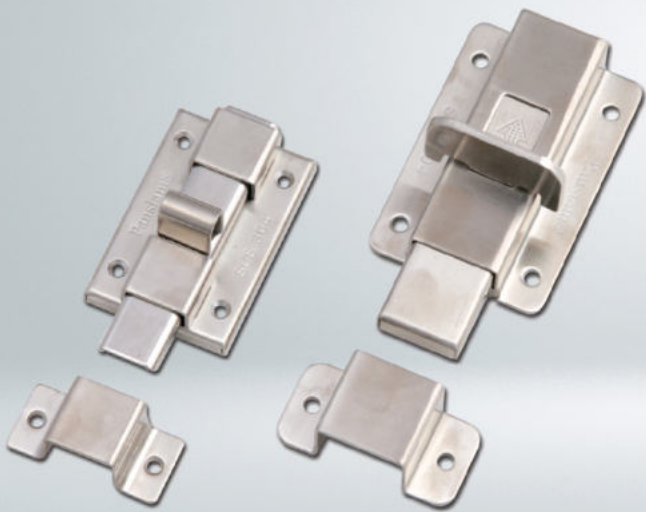

กลอนโซ่ CHAINS BARREL BOLTS

อุปกรณ์ฮาร์ดแวร์ HARDWARES ACCESSORIES

• การใช้งาน

โซ่ขนาด 3 มม. แข็งแรงทนทานต่อการใช้งาน
ใช้สำหรับติดตั้งบานประตูไม้ สำหรับบานเปิดเข้าด้านใน

โครเมียม

ดำแดง

เหลืองดำ

ITEM NO.	BARCODE	FINISH	PCS./PACK	PRICE/PACK
รหัสสินค้า	บาร์โค้ด	สีชุบ	บรรจุ / ชุด	ราคา / ชุด
CDG-001CR	8855952071019	โครเมียม (CR)	1 ชุด	
CDG-001AB	8855952071033	เหลืองดำ (AB)	1 ชุด	
CDG-001AC	8855952071026	ดำแดง (AC)	1 ชุด	

กันชนแม่เหล็ก พลาสติก A.B.S DOOR STOPPER

- การใช้งาน เป็นกันชนแม่เหล็ก ที่ตัวกันชนทำจากพลาสติก A.B.S. อย่างดี ใช้งานง่าย ติดตั้งได้ทั้งแบบยึดพื้นและยึดผนัง

ITEM NO.	BARCODE	COLOR	PCS./PACK	PRICE/PACK
รหัสสินค้า	บาร์โค้ด	สี	บรรจุ / ชุด	ราคา / ชุด
DSP-301BR-SKP001P	8855952052827	สีน้ำตาล (BR)	1 ชุด	

กลอนห้องน้ำสแตนเลส รุ่นหนา STAINLESS BARREL BOLT

อุปกรณ์ฮาร์ดแวร์ HARDWARES ACCESSORIES

• การใช้งาน

เหมาะสำหรับติดตั้งกับประตูห้องน้ำ บานไม้ - บานพีวีซี ตามความเหมาะสม
ผลิตจากสแตนเลส ทนต่อการเกิดสนิมและการกัดกร่อนได้ดี