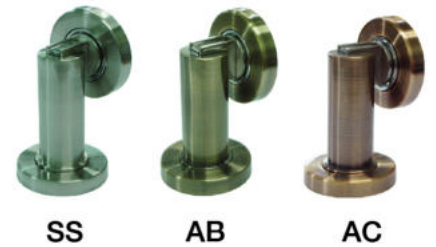

ITEM NO.	BARCODE	SIZE	FINISH	PCS./PACK	PRICE/PACK
รหัสสินค้า	บาร์โค้ด	ขนาด	สีชุบ	บรรจุ / ชุด	ราคา / ชุด
DSZ-560-SS-SKP001P		50 x 71 mm.	STAINLESS	1 ชุด	
DSZ-560-AC-SKP001P		50 x 71 mm.	ชุบสีแดงดำ (AC)	1 ชุด	
DSZ-560-AB-SKP001P		50 x 71 mm.	ชุบสีเหลืองดำ (AB)	1 ชุด