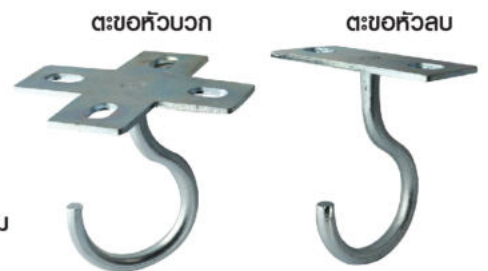

ตะขอกอเนกประสงค์ ตัวซี C HOOK MULTI-PURPOSE

อุปกรณ์ฮาร์ดแวร์ HARDWARES ACCESSORIES

• การใช้งาน

ใช้สำหรับติดตั้งบนผนัง จะใช้สำหรับกันเขต กันถนน เตือนอันตรายห้ามเข้า หรือขอบเขตพื้นที่ในการทำงานก่อสร้างต่างๆ งานปิดซ่อม

• บรรจุถุงซีป พร้อมสกรู

ITEM NO.	BARCODE	SIZE	TYPE	PCS./PACK	PRICE./PACK
รหัสสินค้า	บาร์โค้ด	ขนาด / มิล	รุ่น	บรรจุ/ชุด	ราคา/ชุด
PT-1640-POL002		16x40 มิล	แบบเหลี่ยม	2 ตัว	
PT-4050-POL002		40x50 มิล	แบบกลม	2 ตัว	

ตะขอ หัวบวก-หัวลว PLATE HANGER

ตะขอสำหรับแขวนพัดลมเพดาน หรือโคมไฟเซเนเดอเลีย

• คำเตือนในการติดตั้ง

เมื่อนำพัดลมแขวนไว้กับตะขอ หรือคาน/ช้อ ของบ้าน ควรพุกด้วย ลวด/สายไฟเหนียวๆ /เชือกเหนียวๆ เพื่อยึดขอเกี่ยวของพัดลมไว้กับ คาน/ช้อ ของบ้าน ป้องกันพัดลมหล่นลงมา เนื่องจากเมื่อพัดลมทำงานไปได้ระยะหนึ่ง จะเกิดแรงยก ซึ่งหากยึดไว้ไม่ดี พัดลมจะหลุดจากขอเกี่ยว หล่นลงมาได้

ITEM NO.	BARCODE	SIZE	TYPE	PCS./PACK	PRICE./PACK
รหัสสินค้า	บาร์โค้ด	ขนาด / มิล	รุ่น	บรรจุ/ชุด	ราคา/ชุด
SCP-3090W		30 x 90 mm.	ตะขอหัวลว	1 ตัว	
SCP-30904W		90 x 90 mm.	ตะขอหัวบวก	1 ตัว	

ตะขออเนกประสงค์ ตัวงอ J HOOK MULTI-PURPOSE