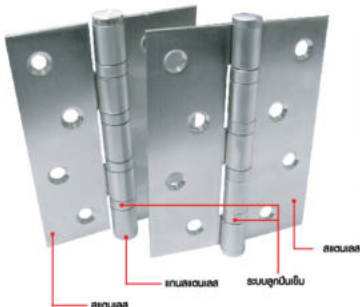

บานพับสแตนเลส STAINLESS STEEL HINGE

อุปกรณ์ฮาร์ดแวร์ HARDWARES ACCESSORIES

• การใช้งาน

วัสดุผลิตจากสแตนเลสคุณภาพสูง ทนทานต่อการใช้งาน และการเกิดสนิม ใช้สำหรับติดตั้งกับบานประตู หน้าต่าง เพื่อยึดบานเข้ากับวงกบ

• บรรจุถุง 3 ตัว / แพ็ค

ITEM NO.	DESCRIPTION	SIZE	PCS./PACK	PCS./CARTON
รหัสสินค้า	รายละเอียดสินค้า	ขนาด	บรรจุ/ชุด	บรรจุลัง
SSH-100-SKP003C	บานพับสแตนเลสพร้อมสลัก	1"	3 ตัว	30 ตัว
SSH-112-SKP003C	บานพับสแตนเลสพร้อมสลัก	1-1/21"	3 ตัว	30 ตัว
SSH-200-SKP003C	บานพับสแตนเลสพร้อมสลัก	2"	3 ตัว	30 ตัว
SSH-212-SKP003C	บานพับสแตนเลสพร้อมสลัก	2-1/2"	3 ตัว	30 ตัว
SSH-300-SKP003C	บานพับสแตนเลสพร้อมสลัก	3"	3 ตัว	30 ตัว

(บรรจุ 10 แพ็ค/กล่อง)

บานพับสแตนเลส ระบบลูกปืน STAINLESS STEEL HINGE

บานพับสแตนเลส ระบบลูกปืน
ผลิตจาก Stainless SUS 304 แท้ไม่เป็นสนิม

ITEM NO.	DESCRIPTION	SIZE	PCS./PACK	PCS./CARTON
รหัสสินค้า	รายละเอียดสินค้า	ขนาด	บรรจุ/ชุด	บรรจุลัง
SSHEC-4320-4B-SKP003P	บานพับสแตนเลส รุ่นบาง	4"	3 ตัว	30 ตัว
SSHEC-4325-4B-SKP003P	บานพับสแตนเลส รุ่นหนา	4"	3 ตัว	30 ตัว
SSH-5353-4B	บานพับสแตนเลส รุ่นหนา	5"	2 ตัว	