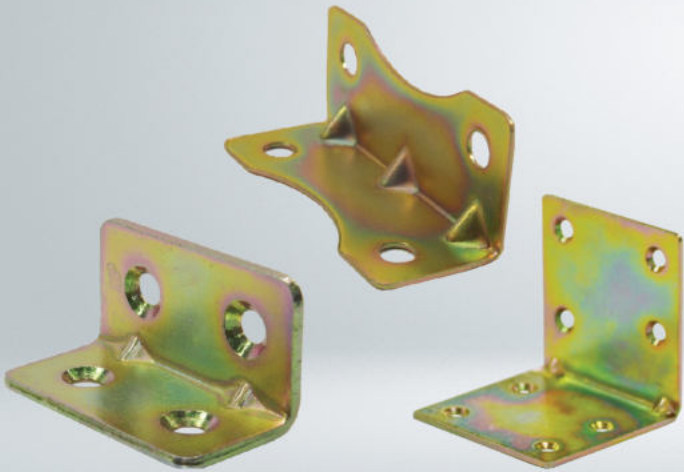

• เหล็กฉากหน้ากว้าง 20 มิล สีรุ้ง บรรจุถุงซีป

ITEM NO.	BARCODE	SIZE	PCS./BAG	PRICE./BAG
รหัสสินค้า	บาร์โค้ด	ขนาด	บรรจุ/ถุง	ราคา/ถุง
SA-2020Y-POL-004H	8850100000231	20x20 mm.	4 ตัว	
SA-2030Y-POL-004H	8855952100955	20x30 mm.	4 ตัว	
SA-2040Y-POL-004H	8850100000248	20x40 mm.	4 ตัว	
SA-2050Y-POL-004H	8850100000255	20x50 mm.	4 ตัว	
SA-2060Y-POL-004H	8850100000262	20x60 mm.	4 ตัว	

เหล็กฉากร่นหน้ากว้าง เหล็กฉาก 3,4,5,6 รู

STEEL BRACKETS

อุปกรณ์เฟอร์นิเจอร์ฟิตติ้ง FURNITURE FITTING

- การใช้งาน ใช้สำหรับยึดมุมเฟอร์นิเจอร์

• เหล็กฉากร่นหน้ากว้าง สี่รู บรรจุกงซีป

ITEM NO.	BARCODE	SIZE	PCS./BAG	PRICE./BAG
รหัสสินค้า	บาร์โค้ด	ขนาด	บรรจุ/ถุง	ราคา/ถุง
SA-4BY-POL-004H	8855952014412	30x30x2.0 mm.	4 ตัว	
SA-4CY-POL-004H	8855952014429	40x40x2.0 mm.	4 ตัว	
SA-4DY-POL-004H	8855952014436	60x60x2.0 mm.	4 ตัว	