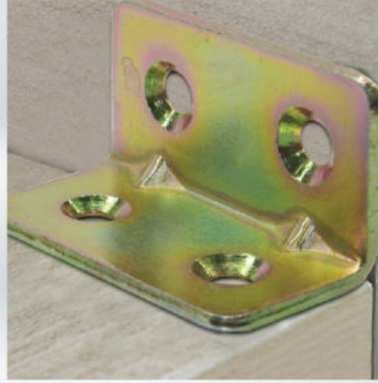

• เหล็กฉากหน้ากว้าง 20 มิล สีรุ้ง บรรจุถุงซีป

ITEM NO.	BARCODE	SIZE	PCS./BAG	PRICE./BAG
รหัสสินค้า	บาร์โค้ด	ขนาด	บรรจุ/ถุง	ราคา/ถุง
SA-2020Y-POL-004H	8850100000231	20x20 mm.	4 ตัว	
SA-2030Y-POL-004H	8855952100955	20x30 mm.	4 ตัว	
SA-2040Y-POL-004H	8850100000248	20x40 mm.	4 ตัว	
SA-2050Y-POL-004H	8850100000255	20x50 mm.	4 ตัว	
SA-2060Y-POL-004H	8850100000262	20x60 mm.	4 ตัว	

เหล็กฉากร่นหน้ากว้าง เหล็กฉาก 3,4,5,6 รู

STEEL BRACKETS

อุปกรณ์เฟอร์นิเจอร์ฟิตติ้ง FURNITURE FITTING

- การใช้งาน ใช้สำหรับยึดมุมเฟอร์นิเจอร์

• เหล็กฉากร่นหน้ากว้าง สี่รู บรรจุกงซีป

ITEM NO.	BARCODE	SIZE	PCS./BAG	PRICE./BAG
รหัสสินค้า	บาร์โค้ด	ขนาด	บรรจุ/ถุง	ราคา/ถุง
SA-4BY-POL-004H	8855952014412	30x30x2.0 mm.	4 ตัว	
SA-4CY-POL-004H	8855952014429	40x40x2.0 mm.	4 ตัว	
SA-4DY-POL-004H	8855952014436	60x60x2.0 mm.	4 ตัว	