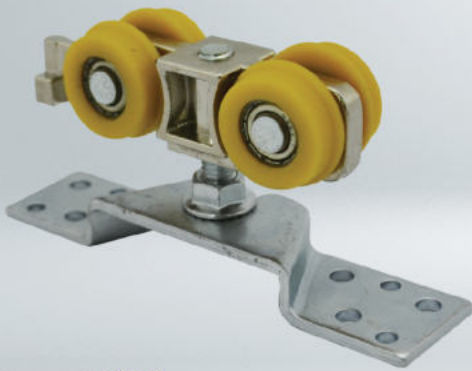

- ✓ เลือกลูกล้อเป็นซิงค์อัลลอย
- ✓ ลูกล่อมียูกปืนในตัว สั่นกว่า
- ✓ ล้ออิสระ ทั้ง 4 ล้อ

ชุดลูกล้อบานเลื่อน รุ่นโซเลนท์ และ รางอลูมิเนียม SLIDING DOOR FITTING

อุปกรณ์เฟอร์นิเจอร์ติดตั้ง FURNITURE FITTING

- การใช้งาน ใช้สำหรับติดตั้งบานประตูแบบบานเลื่อนและแบบบานเฟี้ยม

60 PRO
Kgs. **SDZ005**