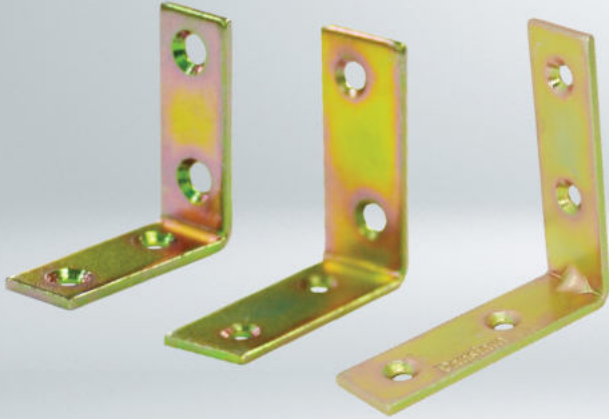

ชุดลูกล้อบานเลื่อน บานตู้สลับ ขนาดเล็ก ลูกล้อวงล่าง SMALL SLIDING DOOR FITTING

10
Kgs.

ITEM NO.	BARCODE	LENGTH	PCS./BOX	PRICE./BOX	PRICE./BOX
รหัสสินค้า	บาร์โค้ด	ความยาวราง	บรรจุ/กล่อง	ราคา/กล่อง	ราคา/กล่อง
RBN-30ABBR	8855952010933	ชุดลูกล้อ 30 มิล ล้อในล่อน คันทองเหลือง 10 ก.	1 เส้น		
RBN-35ABBR	8855952049117	ชุดลูกล้อ 35 มิล ล้อในล่อน คันทองเหลือง 15 ก.	1 เส้น		
NR-250BR	8855952052162	รางพลาสติกสำหรับลูกล้อ สีน้ำตาล ยาว 2.5 เมตร	1 เส้น		

เหล็กฉาก หน้ากว้าง 15 มิล, หน้ากว้าง 18 มิล,
หน้ากว้าง 20 มิล

STEEL BRACKETS

อุปกรณ์เฟอร์นิเจอร์ฟิตติ้ง FURNITURE FITTING

- การใช้งาน ใช้สำหรับยึดมุมเฟอร์นิเจอร์

• เหล็กฉากหน้ากว้าง 15 มิล สีรุ้ง บรรจุถุงซีป