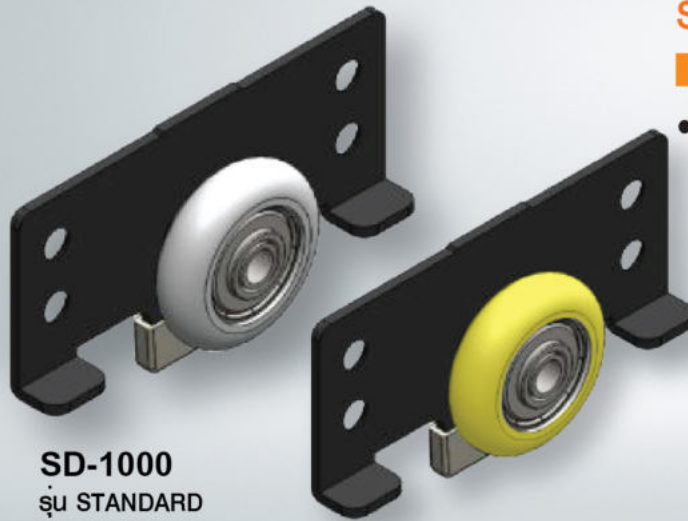

ชุดลูกล้อบานเลื่อน บานตู้สลับ ลูกล้อวงล่าง SLIDING DOOR FITTING

อุปกรณ์เฟอร์นิเจอร์ติดตั้ง FURNITURE FITTING

- การใช้งาน ใช้สำหรับติดตั้งบานตู้ขนาดใหญ่

For 2 Leaf

สำหรับ 2 บานประตู

ชุดบานเลื่อน ลูกล้อเดี่ยวขนาดใหญ่
BOTTOM WHEEL RUNNER
ลูกล้อกลม / ROUND WHEEL SLIDING SET