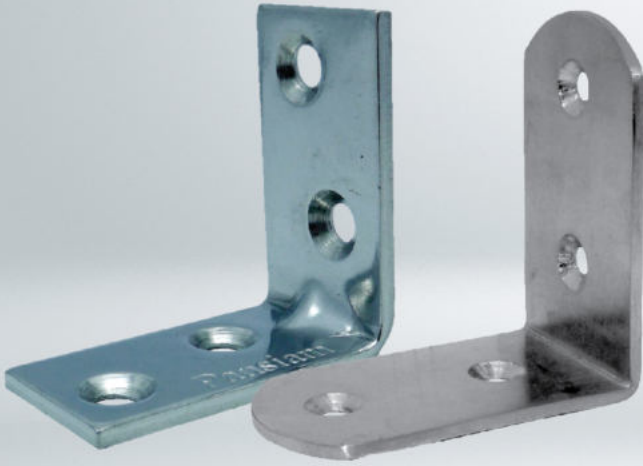

STAINLESS

ฉากสแตนเลส หนา กว้าง 18 มิล

ฉากสแตนเลส หนา กว้าง 38 มิล

STAINLESS STEEL BRACKETS

อุปกรณ์เฟอร์นิเจอร์ติดตั้ง FURNITURE FITTING

- การใช้งาน ใช้สำหรับยึดมุมต่างๆ เช่น อุปกรณ์ในห้องน้ำ

• ฉากสแตนเลส หนา กว้าง 18 มิล บรรจุถุงซีป

ช่องร้อยสายไฟกลม 60 มิล ฟาเปิดแบบหมุน GROMMET

อุปกรณ์เฟอร์นิเจอร์ติดตั้ง FURNITURE FITTING

• การใช้งาน

ใช้สำหรับใส่สายไฟ สายโทรศัพท์ สายคอมพิวเตอร์

• ช่องร้อยสายไฟกลม บรรจุถุงซีป

ITEM NO.	BARCODE	SIZE	COLOR	PCS./BAG	PRICE./BAG
รหัสสินค้า	บาร์โค้ด	ขนาด	สี	บรรจุ/ถุง	ราคา/ถุง
CC-10W	8855952043245	60 mm.	สีขาว	1 ตัว	
CC-10B	8855952008572	60 mm.	สีดำ	1 ตัว	
CC-10GR	8855952043252	60 mm.	สีเทา	1 ตัว	
CC-10BR	8855952008589	60 mm.	สีน้ำตาล	1 ตัว	
CC-10BE	8855952095893	60 mm.	สีบิซ	1 ตัว	