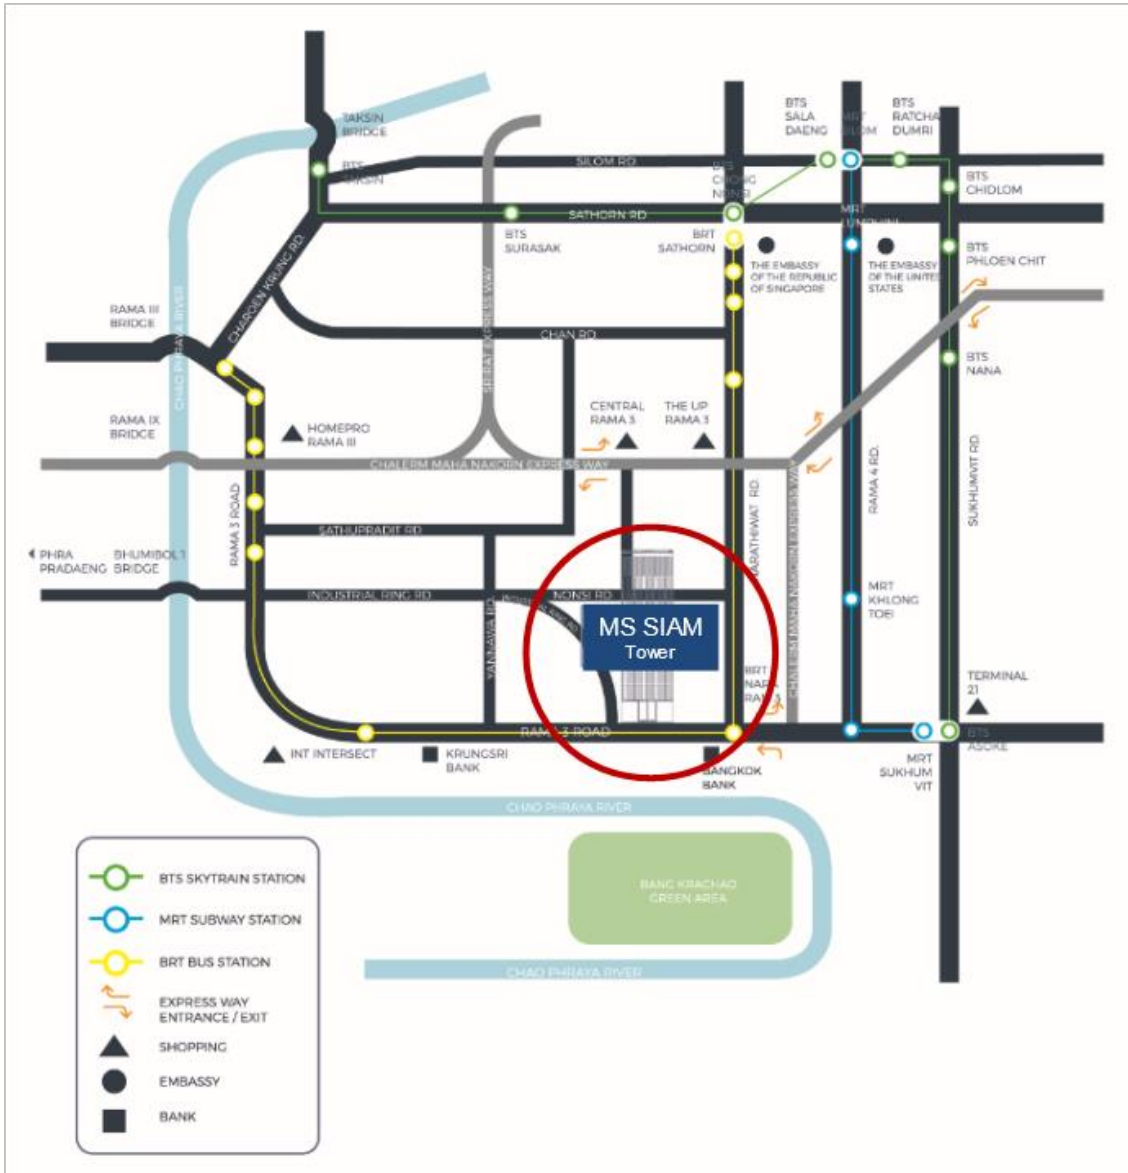

แผนที่แสดงสถานที่จัดประชุมสามัญผู้ถือหุ้น บริษัท เอส พี วี ไอ จำกัด (มหาชน)

วิธีการเดินทาง

สถานที่ใกล้เคียง : ฝั่งเดียวกัน : ร้านอาหารหัวปลาช่องนนทรี, DHL  
 ฝั่งตรงข้าม : ร้านอาหารเสวย, ลุมพินีเพลส นราธิวาส  
 รถโดยสารประจำทาง : 89, 195 และ 205