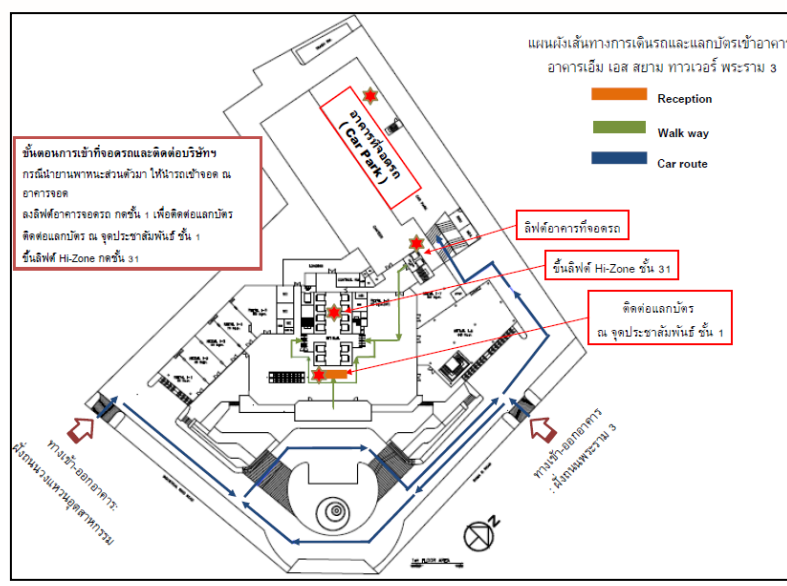

แผนที่แสดงสถานที่จัดประชุมสามัญผู้ถือหุ้น บริษัท เอส พี วิ ไอ จำกัด (มหาชน)

วิธีการเดินทาง

สถานที่ใกล้เคียง : ฝั่งเดียวกัน : ร้านอาหารหัวปลาช่องนนทรี, DHL
 ฝั่งตรงข้าม : ร้านอาหารเสวย, ลุมพินีเพลส นราธิวาส
 รถโดยสารประจำทาง : 89, 195 และ 205