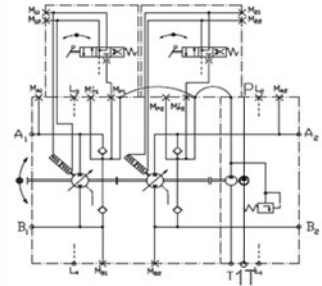

Piston Hydraulic Pump & Motor

No.	Tandem Pump PV20 SERIES		Disp.	Rotation	Pressure
			cc/rev	ป้อนหมุน	Max. (bar)
1	PV22+22-R-001-36+32CC	(RH) With Double Gear Pump 36+32 cc	69.8	CW (ขวา)	420
2	PV23+23-L-001-36+32CC	(LH) With Double Gear Pump 36+32 cc	89	CCW(ซ้าย)	420

No.	Piston Pump PV20 SERIES		Disp.	Rotation	Pressure
			cc/rev	ป้อนหมุน	Max.(bar)
1	PV20 R C18/DT	Piston Pump 21 T	33.3	CW (ขวา)	350
2	PV20 L C18/DT	Piston Pump 21 T	33.3	CCW(ซ้าย)	350
3	PV22 R K 18 /DT	Piston Pump ShTaper	69.8	CW (ขวา)	420
4	PV22 L K 18 /DT	Piston Pump ShTaper	69.8	CCW(ซ้าย)	420
5	PV23 R K 18 /DT	Piston Pump ShTaper	89	CW (ขวา)	420
6	PV23 L K 18 /DT	Piston Pump ShTaper	89	CCW(ซ้าย)	420
7	PV22 R C18/DT	Piston Pump ShTaper	69.8	CW (ขวา)	420
8	PV22 L C18/DT	Piston Pump ShTaper	89	CCW(ซ้าย)	420
9	PV23 R C18/DT	Piston Pump ShTaper	89	CW (ขวา)	420
10	PV23 L C18/DT	Piston Pump ShTaper	89	CCW(ซ้าย)	420
11	PV23 RCABB18E+HP330&315	Piston Pump	89/56	CW (ขวา)	420/210
12	PV23 LCABB18E+HP330&315	Piston Pump	89/56	CCW(ซ้าย)	420/210