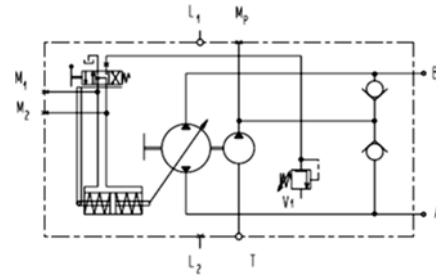

Piston Hydraulic Pump & Motor

No.	Tandem Pump PV20 SERIES		Disp.	Rotation	Pressure
			cc/rev	ป้อนหมุน	Max. (bar)
1	PV22+22-R-001-36+32CC	(RH) With Double Gear Pump 36+32 cc	69.8	CW (ขวา)	420
2	PV23+23-L-001-36+32CC	(LH) With Double Gear Pump 36+32 cc	89	CCW(ซ้าย)	420

No.	Piston Pump PV20 SERIES		Disp.	Rotation	Pressure
			cc/rev	ป้อนหมุน	Max.(bar)
1	PV20 R C18/DT	Piston Pump 21 T	33.3	CW (ขวา)	350
2	PV20 L C18/DT	Piston Pump 21 T	33.3	CCW(ซ้าย)	350
3	PV22 R K 18 /DT	Piston Pump ShTaper	69.8	CW (ขวา)	420
4	PV22 L K 18 /DT	Piston Pump ShTaper	69.8	CCW(ซ้าย)	420
5	PV23 R K 18 /DT	Piston Pump ShTaper	89	CW (ขวา)	420
6	PV23 L K 18 /DT	Piston Pump ShTaper	89	CCW(ซ้าย)	420
7	PV22 R C18/DT	Piston Pump ShTaper	69.8	CW (ขวา)	420
8	PV22 L C18/DT	Piston Pump ShTaper	89	CCW(ซ้าย)	420
9	PV23 R C18/DT	Piston Pump ShTaper	89	CW (ขวา)	420
10	PV23 L C18/DT	Piston Pump ShTaper	89	CCW(ซ้าย)	420
11	PV23 RCABB18E+HP330&315	Piston Pump	89/56	CW (ขวา)	420/210
12	PV23 LCABB18E+HP330&315	Piston Pump	89/56	CCW(ซ้าย)	420/210